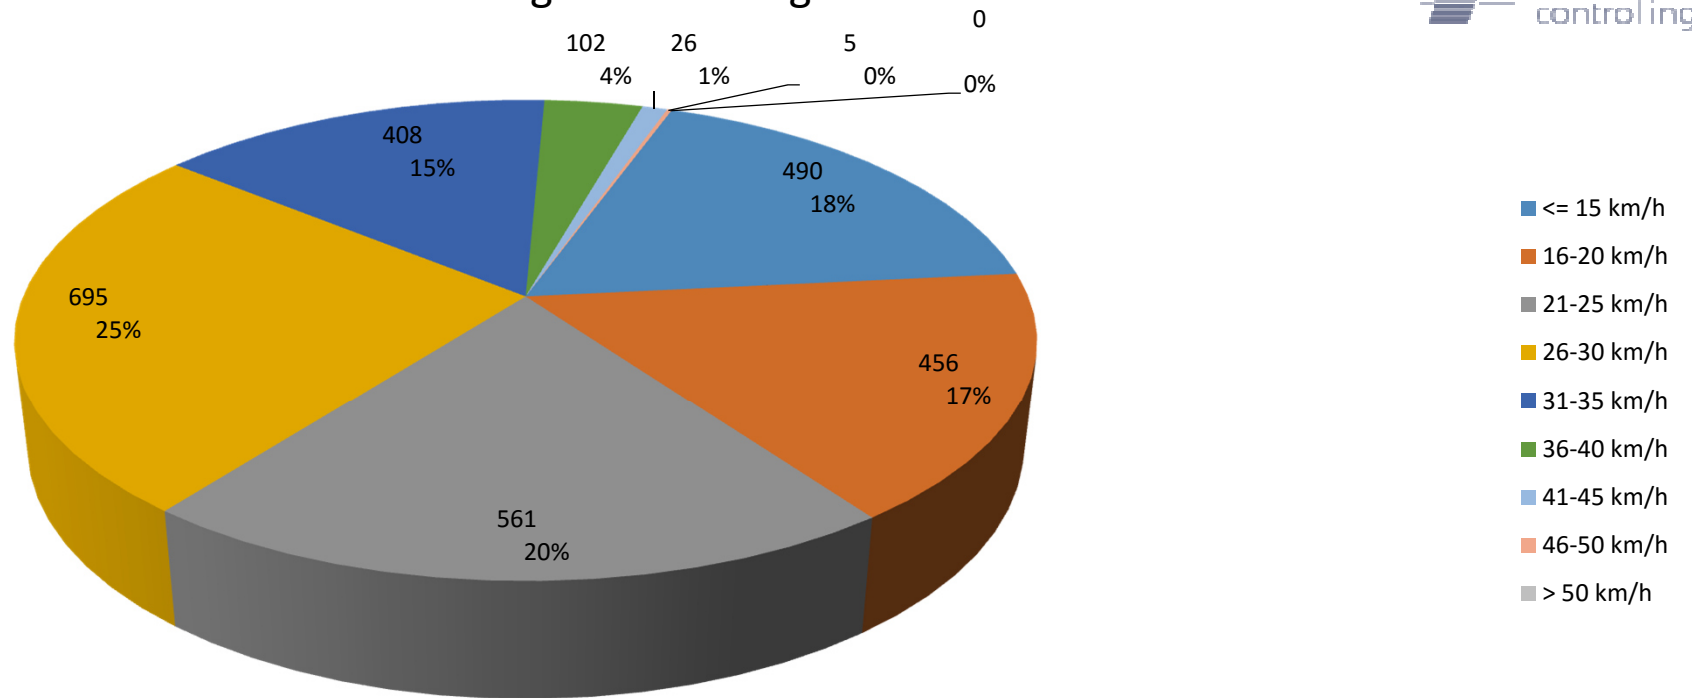

Verlauf Anzahl der Fahrzeuge

Auswertezeit	Dienstag, 12. September 2017,09:00 - Freitag, 15. September 2017,13:00					
Tempolimit	30 km/h	Werte	Fahrzeuge	Vd[km/h]	Vmax[km/h]	V85 [km/h]
Geschwindigkeitsübertretung	19,72 %	2743	270	23	47	32
DTV	85					
DJV	31025					
Fahrtrichtung	Ankommend					
Bearbeiter:						
Kommentar:	Höhe Haus Nr. 1a					
Messort:	Bauernmarschweg					
Ankommende Fahrzeuge Richtung:	Unterführung					
Abfahrende Fahrzeuge Richtung:						

Verteilung Geschwindigkeit

Auswertezeit Dienstag, 12. September 2017,09:00 - Freitag, 15. September 2017,13:00						
Tempolimit	30 km/h	Werte	Fahrzeuge	Vd[km/h]	Vmax[km/h]	V85 [km/h]
Geschwindigkeitsübertretung	19,72 %	2743	270	23	47	32
DTV	85					
DJV	31025					
Fahrtrichtung	Ankommend					
Bearbeiter:						
Kommentar:	Höhe Haus Nr. 1a					
Messort:	Bauernmarschweg					
Ankommende Fahrzeuge Richtung:	Unterführung					
Abfahrende Fahrzeuge Richtung:						