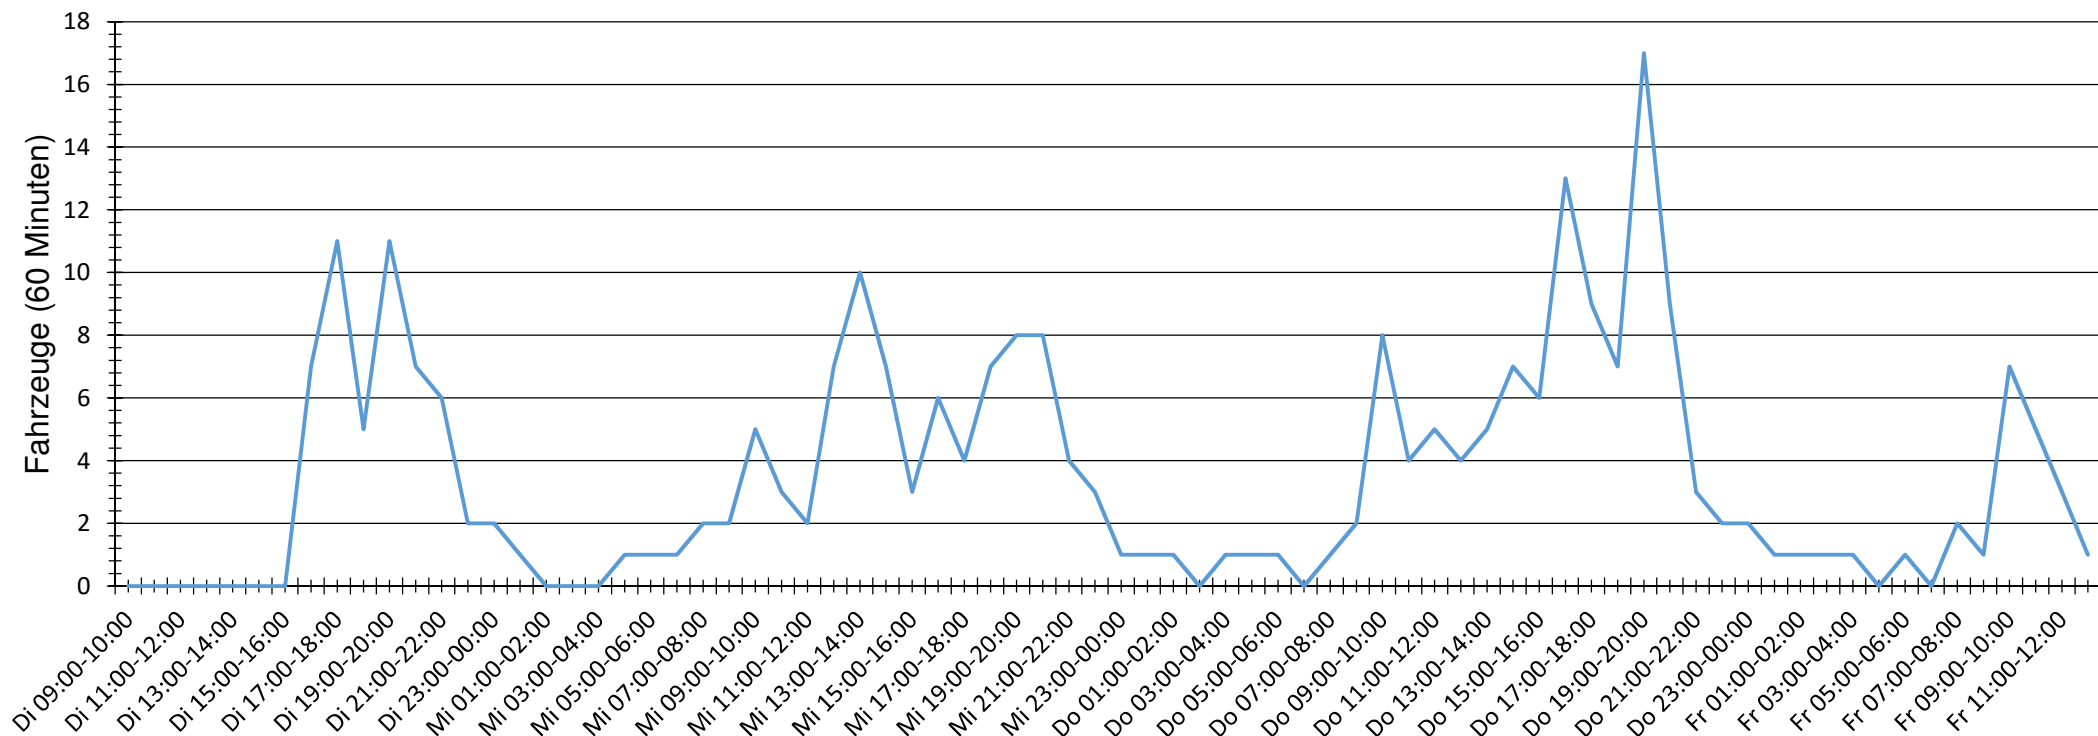

Verlauf Anzahl der Geschwindigkeitswerte

Auswertezeit	Dienstag, 12. September 2017,09:00 - Freitag, 15. September 2017,13:00					
Tempolimit	30 km/h	Werte	Fahrzeuge	Vd[km/h]	Vmax[km/h]	V85 [km/h]
Geschwindigkeitsübertretung	19,72 %	2743	270	23	47	32
DTV	85					
DJV	31025					
Fahrtrichtung	Ankommend					
Bearbeiter:						
Kommentar:	Höhe Haus Nr. 1a					
Messort:	Bauernmarschweg					
Ankommende Fahrzeuge Richtung:	Unterführung					
Abfahrende Fahrzeuge Richtung:						

Verlauf Mittlere und Maximale Geschwindigkeit

Auswertezeit	Dienstag, 12. September 2017,09:00 - Freitag, 15. September 2017,13:00					
Tempolimit	30 km/h	Werte	Fahrzeuge	Vd[km/h]	Vmax[km/h]	V85 [km/h]
Geschwindigkeitsübertretung	19,72 %	2743	270	23	47	32
DTV	85					
DJV	31025					
Fahrtrichtung	Ankommend					
Bearbeiter:						
Kommentar:	Höhe Haus Nr. 1a					
Messort:	Bauernmarschweg					
Ankommende Fahrzeuge Richtung:	Unterführung					
Abfahrende Fahrzeuge Richtung:						

Verlauf Anzahl der Fahrzeuge

Auswertezeit	Dienstag, 12. September 2017,09:00 - Freitag, 15. September 2017,13:00					
Tempolimit	30 km/h	Werte	Fahrzeuge	Vd[km/h]	Vmax[km/h]	V85 [km/h]
Geschwindigkeitsübertretung	19,72 %	2743	270	23	47	32
DTV	85					
DJV	31025					
Fahrtrichtung	Ankommend					
Bearbeiter:						
Kommentar:	Höhe Haus Nr. 1a					
Messort:	Bauernmarschweg					
Ankommende Fahrzeuge Richtung:	Unterführung					
Abfahrende Fahrzeuge Richtung:						

Verteilung Geschwindigkeit

Auswertezeit Dienstag, 12. September 2017,09:00 - Freitag, 15. September 2017,13:00						
Tempolimit	30 km/h	Werte	Fahrzeuge	Vd[km/h]	Vmax[km/h]	V85 [km/h]
Geschwindigkeitsübertretung	19,72 %	2743	270	23	47	32
DTV	85					
DJV	31025					
Fahrtrichtung	Ankommend					
Bearbeiter:						
Kommentar:	Höhe Haus Nr. 1a					
Messort:	Bauernmarschweg					
Ankommende Fahrzeuge Richtung:	Unterführung					
Abfahrende Fahrzeuge Richtung:						