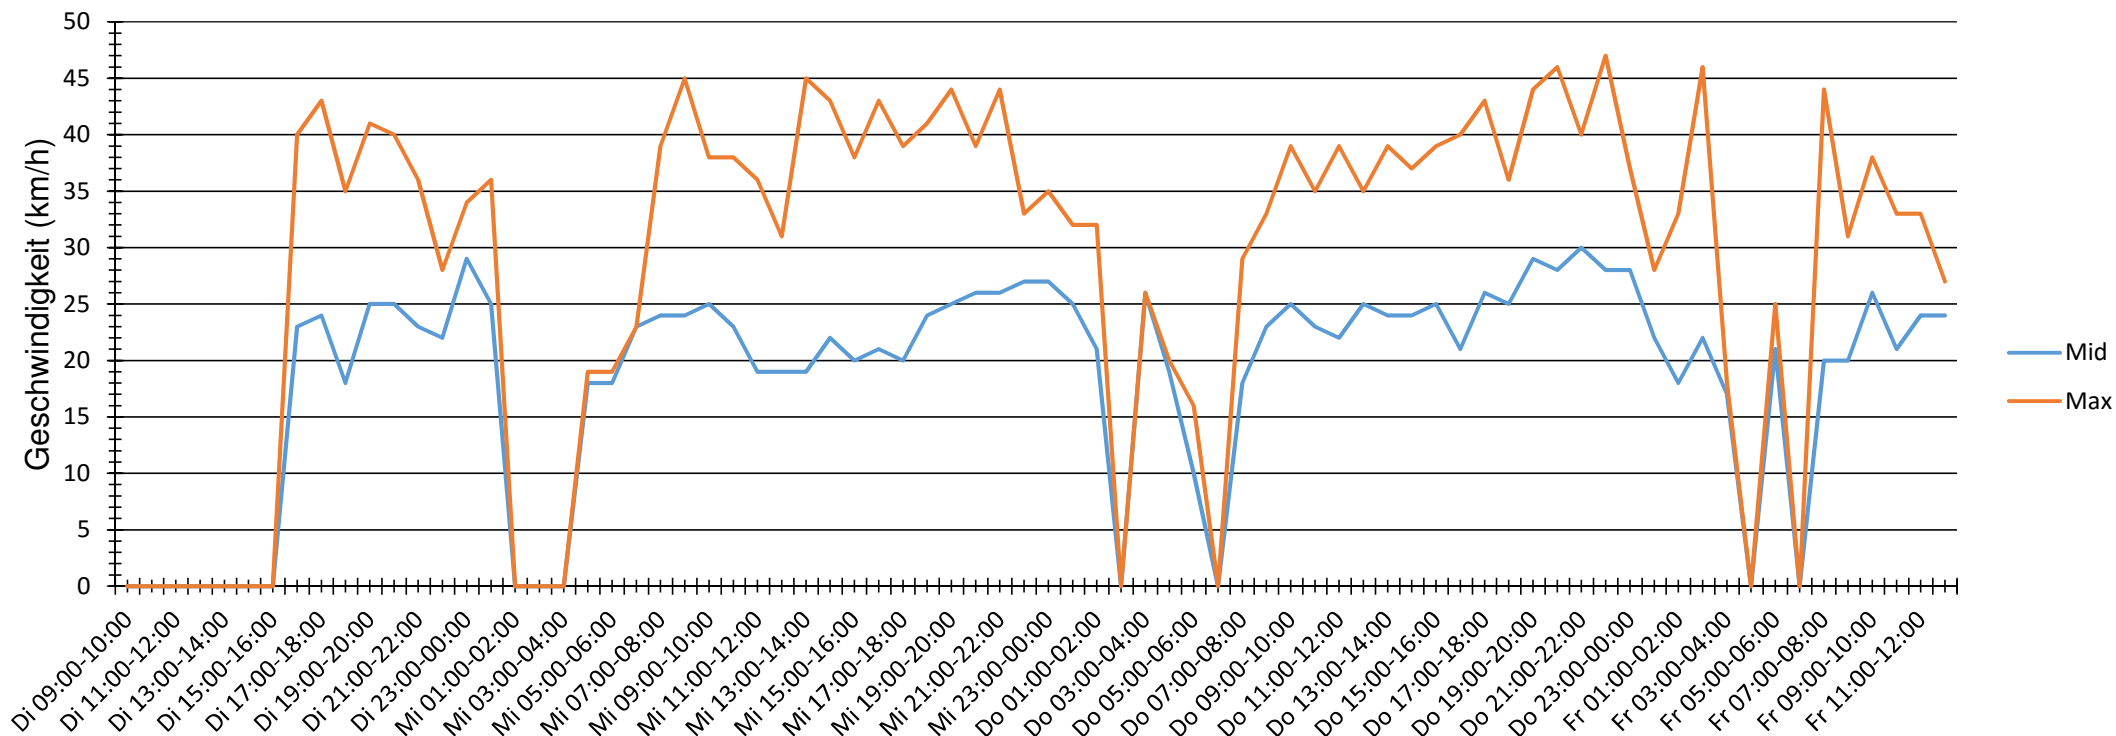

Verlauf Anzahl der Geschwindigkeitswerte

Auswertezeit	Dienstag, 12. September 2017,09:00 - Freitag, 15. September 2017,13:00					
Tempolimit	30 km/h	Werte	Fahrzeuge	Vd[km/h]	Vmax[km/h]	V85 [km/h]
Geschwindigkeitsübertretung	19,72 %	2743	270	23	47	32
DTV	85					
DJV	31025					
Fahrtrichtung	Ankommend					
Bearbeiter:						
Kommentar:	Höhe Haus Nr. 1a					
Messort:	Bauernmarschweg					
Ankommende Fahrzeuge Richtung:	Unterführung					
Abfahrende Fahrzeuge Richtung:						

Verlauf Mittlere und Maximale Geschwindigkeit

Auswertezeit	Dienstag, 12. September 2017,09:00 - Freitag, 15. September 2017,13:00					
Tempolimit	30 km/h	Werte	Fahrzeuge	Vd[km/h]	Vmax[km/h]	V85 [km/h]
Geschwindigkeitsübertretung	19,72 %	2743	270	23	47	32
DTV	85					
DJV	31025					
Fahrtrichtung	Ankommend					
Bearbeiter:						
Kommentar:	Höhe Haus Nr. 1a					
Messort:	Bauernmarschweg					
Ankommende Fahrzeuge Richtung:	Unterführung					
Abfahrende Fahrzeuge Richtung:						

Verlauf Anzahl der Fahrzeuge

Auswertezeit	Dienstag, 12. September 2017,09:00 - Freitag, 15. September 2017,13:00					
Tempolimit	30 km/h	Werte	Fahrzeuge	Vd[km/h]	Vmax[km/h]	V85 [km/h]
Geschwindigkeitsübertretung	19,72 %	2743	270	23	47	32
DTV	85					
DJV	31025					
Fahrtrichtung	Ankommend					
Bearbeiter:						
Kommentar:	Höhe Haus Nr. 1a					
Messort:	Bauernmarschweg					
Ankommende Fahrzeuge Richtung:	Unterführung					
Abfahrende Fahrzeuge Richtung:						

Verteilung Geschwindigkeit

Auswertezeit Dienstag, 12. September 2017,09:00 - Freitag, 15. September 2017,13:00						
Tempolimit	30 km/h	Werte	Fahrzeuge	Vd[km/h]	Vmax[km/h]	V85 [km/h]
Geschwindigkeitsübertretung	19,72 %	2743	270	23	47	32
DTV	85					
DJV	31025					
Fahrtrichtung	Ankommend					
Bearbeiter:						
Kommentar:	Höhe Haus Nr. 1a					
Messort:	Bauernmarschweg					
Ankommende Fahrzeuge Richtung:	Unterführung					
Abfahrende Fahrzeuge Richtung:						