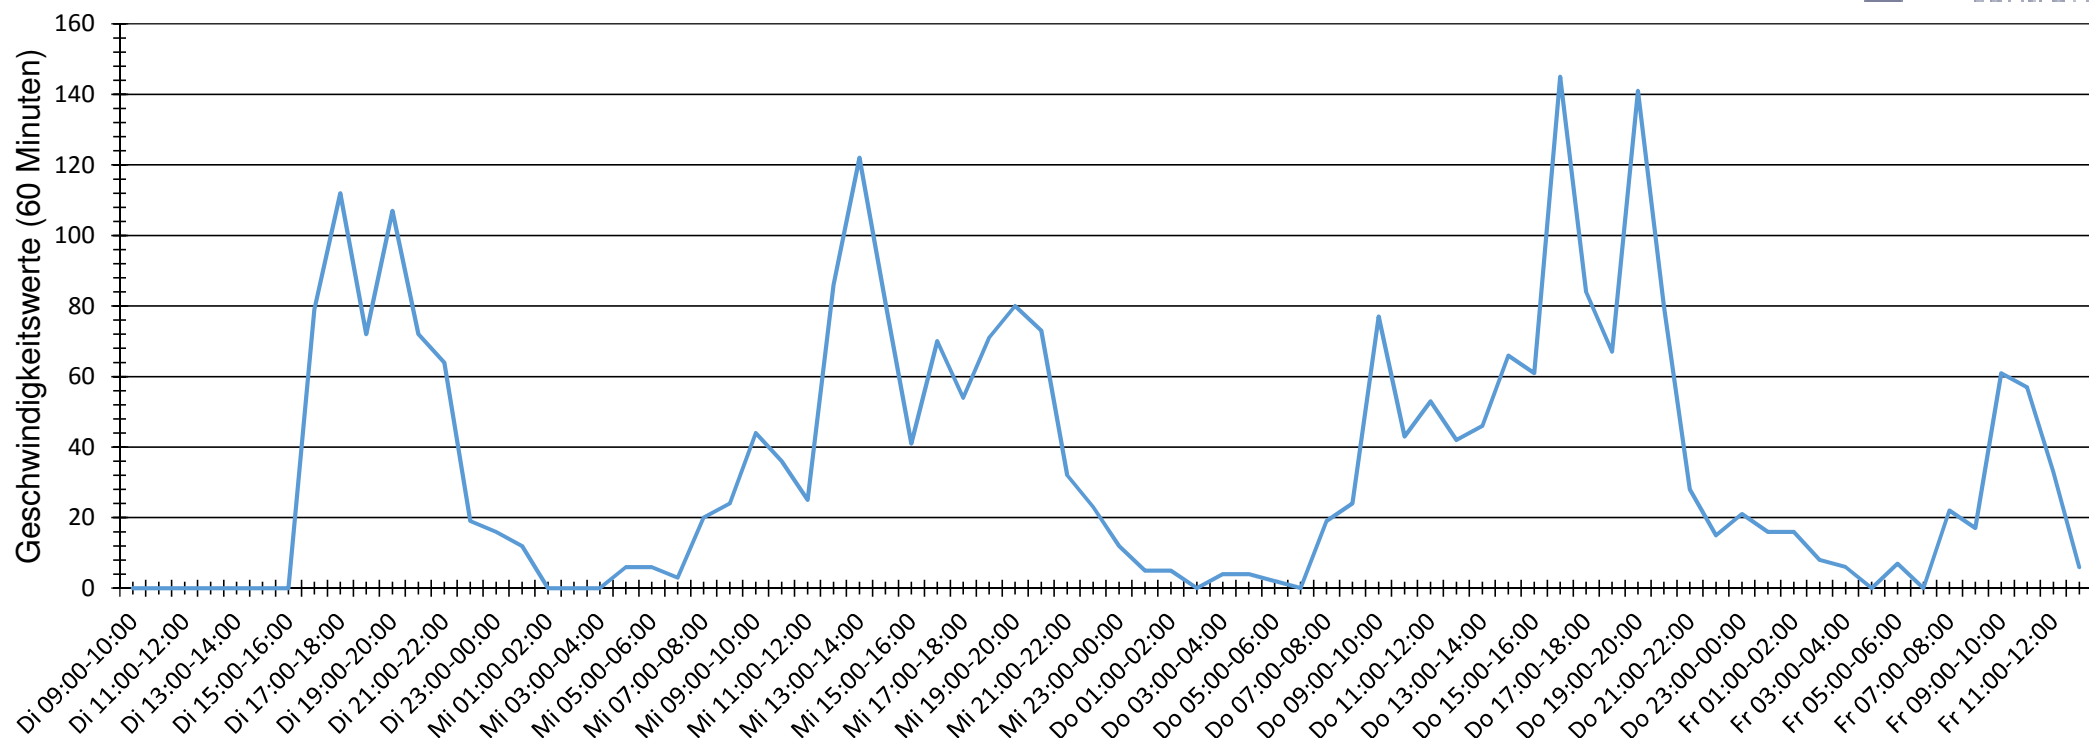

Verlauf Anzahl der Geschwindigkeitswerte

Auswertezeit	Dienstag, 12. September 2017,09:00 - Freitag, 15. September 2017,13:00					
Tempolimit	30 km/h	Werte	Fahrzeuge	Vd[km/h]	Vmax[km/h]	V85 [km/h]
Geschwindigkeitsübertretung	19,72 %	2743	270	23	47	32
DTV	85					
DJV	31025					
Fahrtrichtung	Ankommend					
Bearbeiter:						
Kommentar:	Höhe Haus Nr. 1a					
Messort:	Bauernmarschweg					
Ankommende Fahrzeuge Richtung:	Unterführung					
Abfahrende Fahrzeuge Richtung:						

Verlauf Mittlere und Maximale Geschwindigkeit

Auswertezeit	Dienstag, 12. September 2017,09:00 - Freitag, 15. September 2017,13:00					
Tempolimit	30 km/h	Werte	Fahrzeuge	Vd[km/h]	Vmax[km/h]	V85 [km/h]
Geschwindigkeitsübertretung	19,72 %	2743	270	23	47	32
DTV	85					
DJV	31025					
Fahrtrichtung	Ankommend					
Bearbeiter:						
Kommentar:	Höhe Haus Nr. 1a					
Messort:	Bauernmarschweg					
Ankommende Fahrzeuge Richtung:	Unterführung					
Abfahrende Fahrzeuge Richtung:						

Verlauf Anzahl der Fahrzeuge

Auswertezeit	Dienstag, 12. September 2017,09:00 - Freitag, 15. September 2017,13:00					
Tempolimit	30 km/h	Werte	Fahrzeuge	Vd[km/h]	Vmax[km/h]	V85 [km/h]
Geschwindigkeitsübertretung	19,72 %	2743	270	23	47	32
DTV	85					
DJV	31025					
Fahrtrichtung	Ankommend					
Bearbeiter:						
Kommentar:	Höhe Haus Nr. 1a					
Messort:	Bauernmarschweg					
Ankommende Fahrzeuge Richtung:	Unterführung					
Abfahrende Fahrzeuge Richtung:						

Verteilung Geschwindigkeit

Auswertezeit Dienstag, 12. September 2017,09:00 - Freitag, 15. September 2017,13:00						
Tempolimit	30 km/h	Werte	Fahrzeuge	Vd[km/h]	Vmax[km/h]	V85 [km/h]
Geschwindigkeitsübertretung	19,72 %	2743	270	23	47	32
DTV	85					
DJV	31025					
Fahrtrichtung	Ankommend					
Bearbeiter:						
Kommentar:	Höhe Haus Nr. 1a					
Messort:	Bauernmarschweg					
Ankommende Fahrzeuge Richtung:	Unterführung					
Abfahrende Fahrzeuge Richtung:						