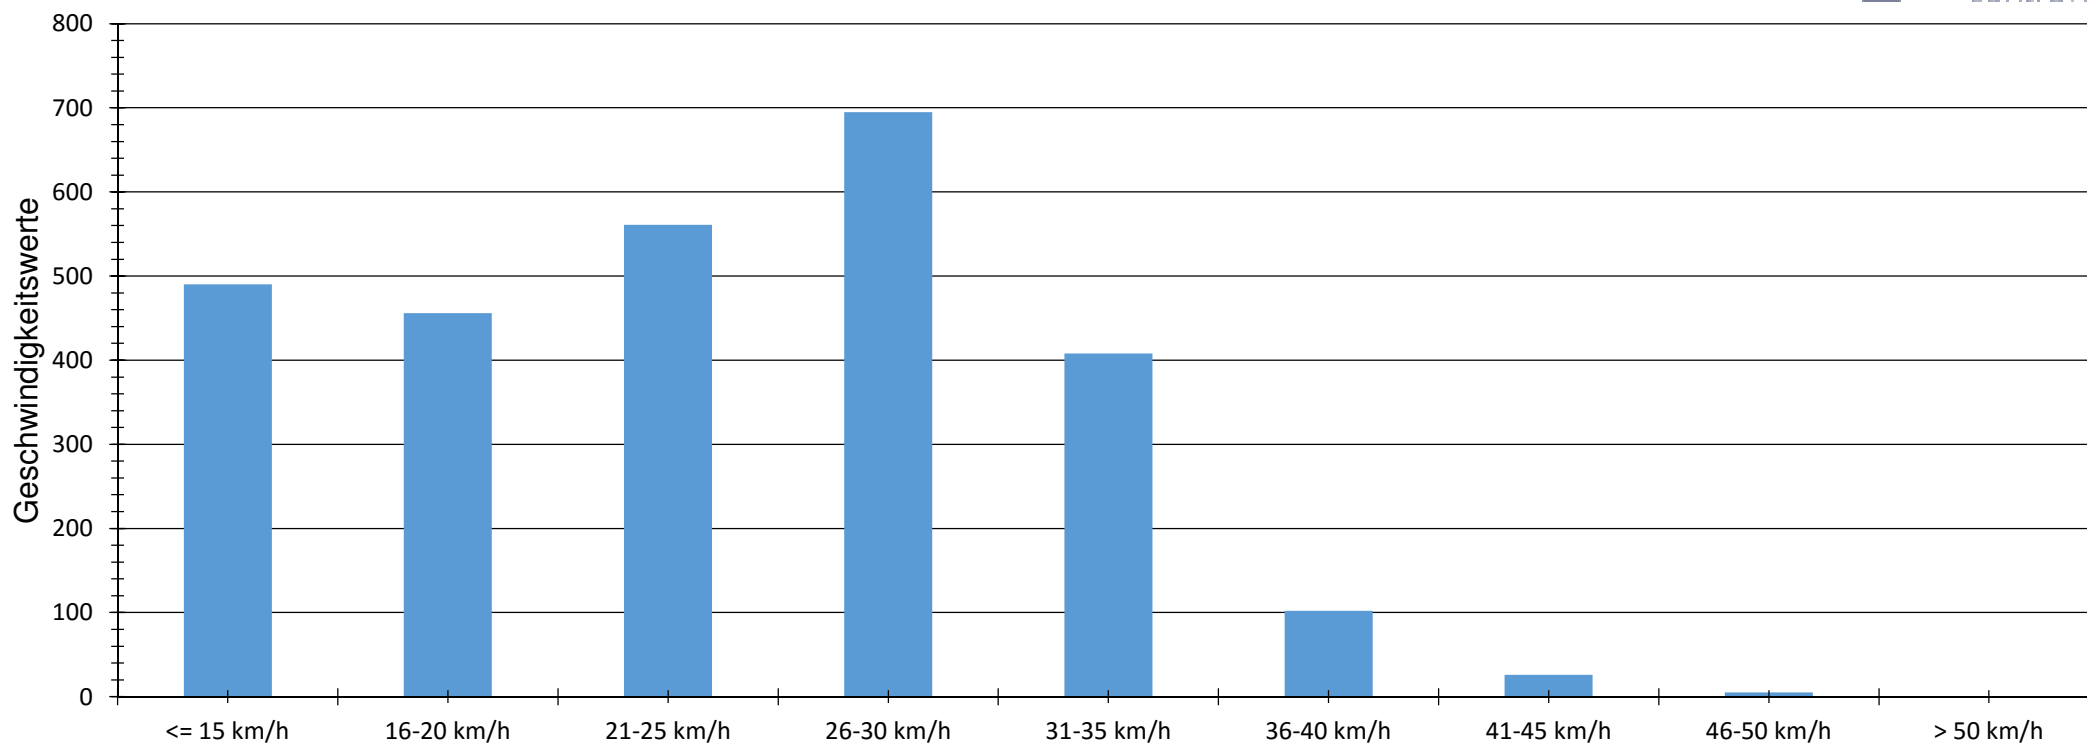

Verlauf Mittlere und Maximale Geschwindigkeit

Auswertezeit	Dienstag, 12. September 2017,09:00 - Freitag, 15. September 2017,13:00					
Tempolimit	30 km/h	Werte	Fahrzeuge	Vd[km/h]	Vmax[km/h]	V85 [km/h]
Geschwindigkeitsübertretung	19,72 %	2743	270	23	47	32
DTV	85					
DJV	31025					
Fahrtrichtung	Ankommend					
Bearbeiter:						
Kommentar:	Höhe Haus Nr. 1a					
Messort:	Bauernmarschweg					
Ankommende Fahrzeuge Richtung:	Unterführung					
Abfahrende Fahrzeuge Richtung:						

Verlauf Anzahl der Fahrzeuge

Auswertezeit	Dienstag, 12. September 2017,09:00 - Freitag, 15. September 2017,13:00					
Tempolimit	30 km/h	Werte	Fahrzeuge	Vd[km/h]	Vmax[km/h]	V85 [km/h]
Geschwindigkeitsübertretung	19,72 %	2743	270	23	47	32
DTV	85					
DJV	31025					
Fahrtrichtung	Ankommend					
Bearbeiter:						
Kommentar:	Höhe Haus Nr. 1a					
Messort:	Bauernmarschweg					
Ankommende Fahrzeuge Richtung:	Unterführung					
Abfahrende Fahrzeuge Richtung:						

Verteilung Geschwindigkeit

Auswertezeit Dienstag, 12. September 2017,09:00 - Freitag, 15. September 2017,13:00						
Tempolimit	30 km/h	Werte	Fahrzeuge	Vd[km/h]	Vmax[km/h]	V85 [km/h]
Geschwindigkeitsübertretung	19,72 %	2743	270	23	47	32
DTV	85					
DJV	31025					
Fahrtrichtung	Ankommend					
Bearbeiter:						
Kommentar:	Höhe Haus Nr. 1a					
Messort:	Bauernmarschweg					
Ankommende Fahrzeuge Richtung:	Unterführung					
Abfahrende Fahrzeuge Richtung:						