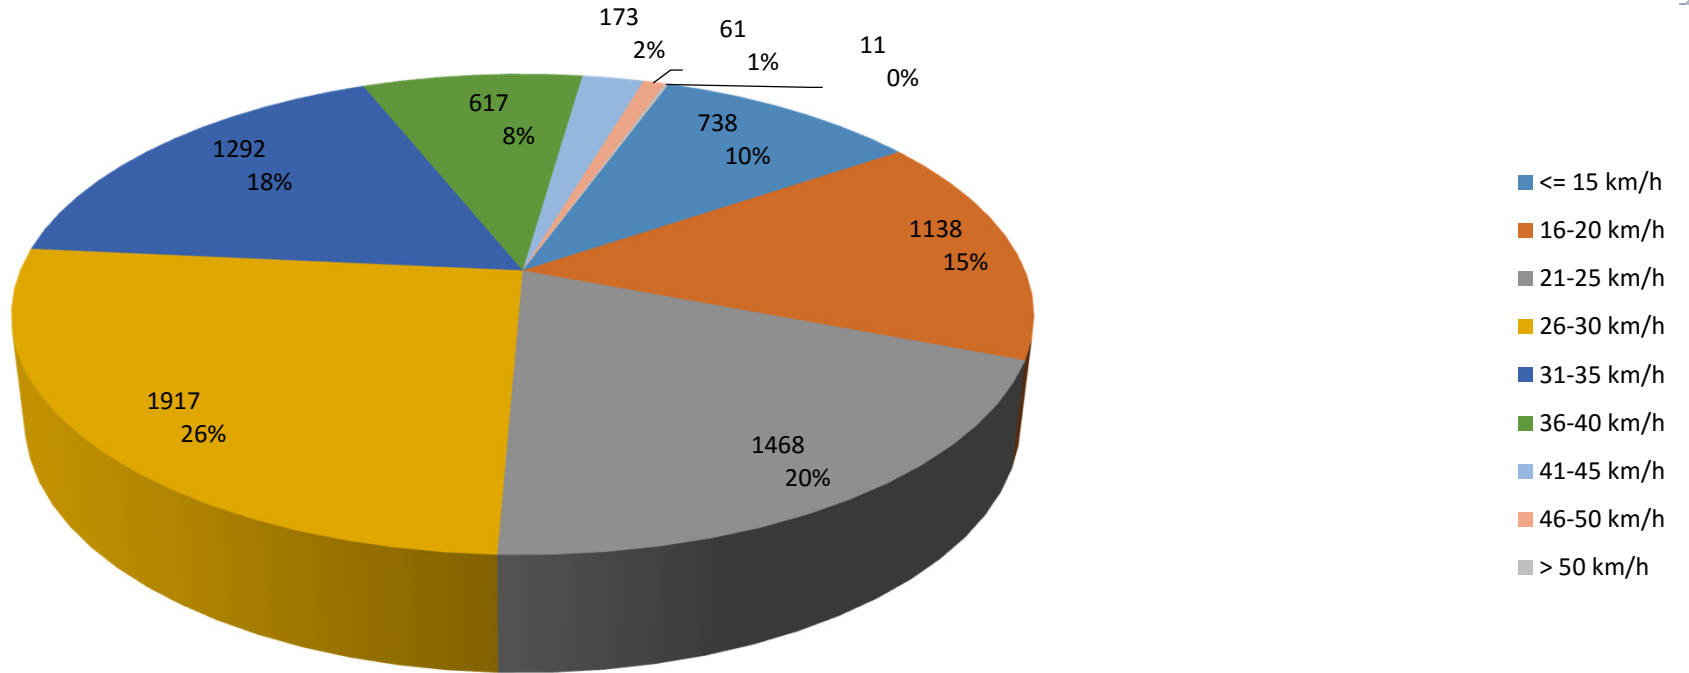

Verlauf Anzahl der Geschwindigkeitswerte

Auswertezeit Mittwoch, 11. Januar 2017,12:00 - Freitag, 13. Januar 2017,11:00						
Tempolimit	30 km/h	Werte	Fahrzeuge	Vd[km/h]	Vmax[km/h]	V85 [km/h]
Geschwindigkeitsübertretung	29,05 %	7415	805	26	58	34
DTV	411					
DJV	150015					
Fahrtrichtung	Ankommend					
Bearbeiter:						
Kommentar:	zw. Leibnizstr. u. Otto-Hahn-S					
Messort:	Zur Lohmühle					
Ankommende Fahrzeuge Richtung:	Deekenstraße					
Abfahrende Fahrzeuge Richtung:						

Verlauf Anzahl der Fahrzeuge

Auswertezeit Mittwoch, 11. Januar 2017,12:00 - Freitag, 13. Januar 2017,11:00						
Tempolimit	30 km/h	Werte	Fahrzeuge	Vd[km/h]	Vmax[km/h]	V85 [km/h]
Geschwindigkeitsübertretung	29,05 %	7415	805	26	58	34
DTV	411					
DJV	150015					
Fahrtrichtung	Ankommend					
Bearbeiter:						
Kommentar:	zw. Leibnizstr. u. Otto-Hahn-S					
Messort:	Zur Lohmühle					
Ankommende Fahrzeuge Richtung:	Deekenstraße					
Abfahrende Fahrzeuge Richtung:						

Verteilung Geschwindigkeit

Auswertezeit Mittwoch, 11. Januar 2017,12:00 - Freitag, 13. Januar 2017,11:00						
Tempolimit	30 km/h	Werte	Fahrzeuge	Vd[km/h]	Vmax[km/h]	V85 [km/h]
Geschwindigkeitsübertretung	29,05 %	7415	805	26	58	34
DTV	411					
DJV	150015					
Fahrtrichtung	Ankommend					
Bearbeiter:						
Kommentar:	zw. Leibnizstr. u. Otto-Hahn-S					
Messort:	Zur Lohmühle					
Ankommende Fahrzeuge Richtung:	Deekenstraße					
Abfahrende Fahrzeuge Richtung:						