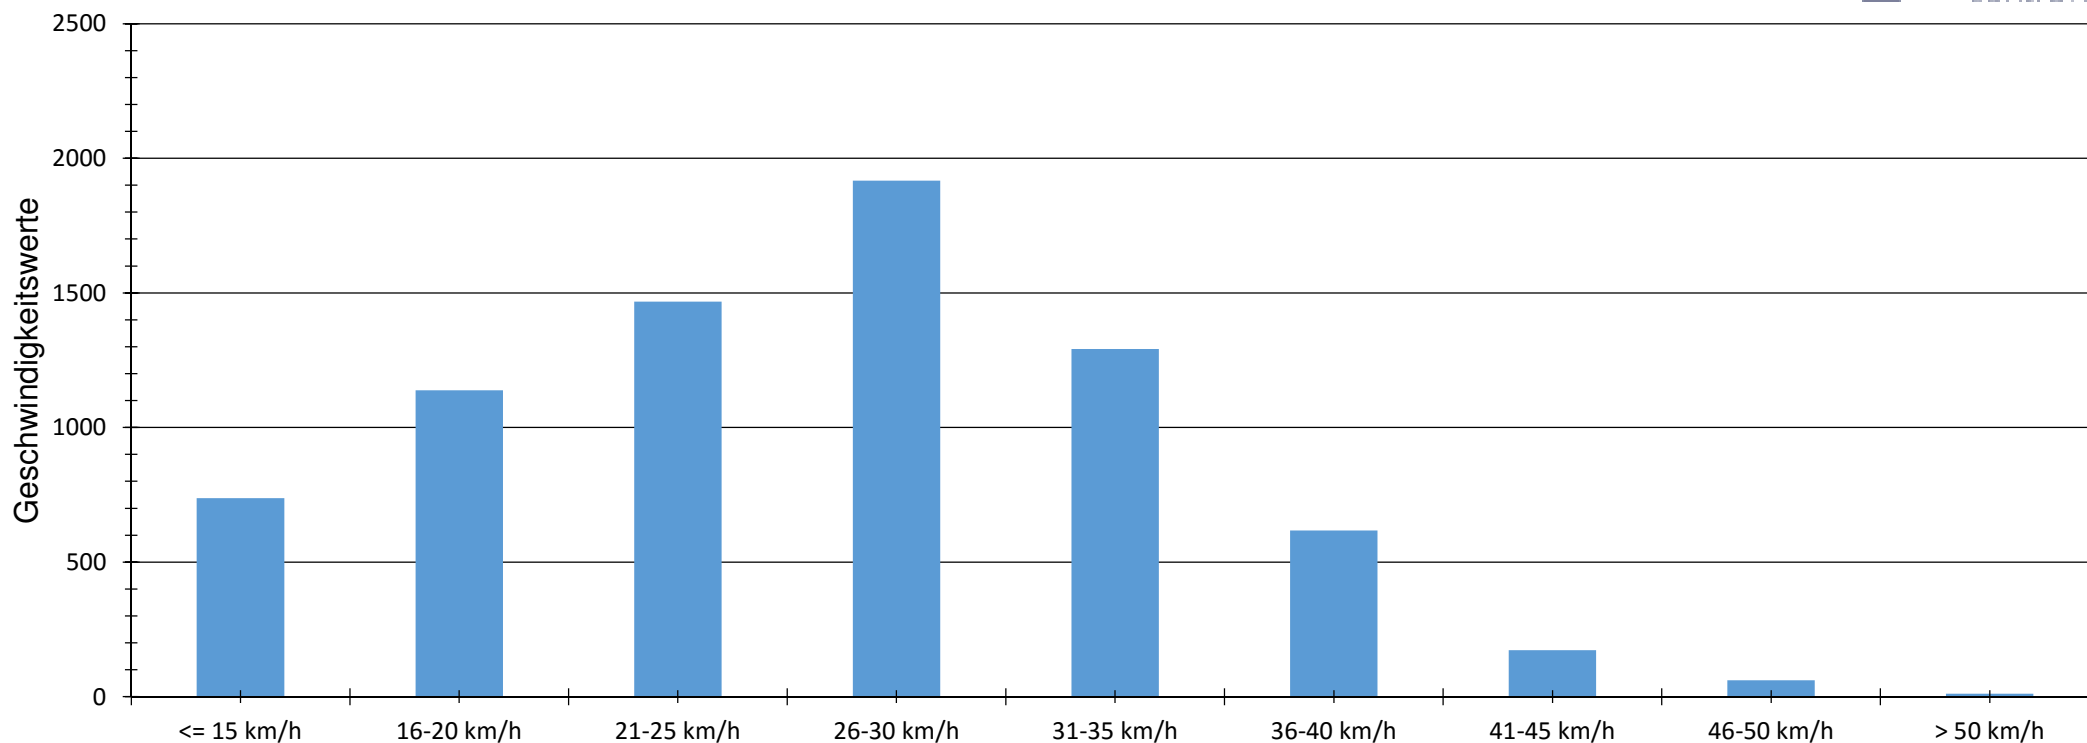

Verlauf Mittlere und Maximale Geschwindigkeit

Auswertezeit	Mittwoch, 11. Januar 2017,12:00 - Freitag, 13. Januar 2017,11:00					
Tempolimit	30 km/h	Werte	Fahrzeuge	Vd[km/h]	Vmax[km/h]	V85 [km/h]
Geschwindigkeitsübertretung	29,05 %	7415	805	26	58	34
DTV	411					
DJV	150015					
Fahrtrichtung	Ankommend					
Bearbeiter:						
Kommentar:	zw. Leibnizstr. u. Otto-Hahn-S					
Messort:	Zur Lohmühle					
Ankommende Fahrzeuge Richtung:	Deekenstraße					
Abfahrende Fahrzeuge Richtung:						

Verlauf Anzahl der Fahrzeuge

Auswertezeit Mittwoch, 11. Januar 2017,12:00 - Freitag, 13. Januar 2017,11:00						
Tempolimit	30 km/h	Werte	Fahrzeuge	Vd[km/h]	Vmax[km/h]	V85 [km/h]
Geschwindigkeitsübertretung	29,05 %	7415	805	26	58	34
DTV	411					
DJV	150015					
Fahrtrichtung	Ankommend					
Bearbeiter:						
Kommentar:	zw. Leibnizstr. u. Otto-Hahn-S					
Messort:	Zur Lohmühle					
Ankommende Fahrzeuge Richtung:	Deekenstraße					
Abfahrende Fahrzeuge Richtung:						

Verteilung Geschwindigkeit

Auswertezeit Mittwoch, 11. Januar 2017,12:00 - Freitag, 13. Januar 2017,11:00						
Tempolimit	30 km/h	Werte	Fahrzeuge	Vd[km/h]	Vmax[km/h]	V85 [km/h]
Geschwindigkeitsübertretung	29,05 %	7415	805	26	58	34
DTV	411					
DJV	150015					
Fahrtrichtung	Ankommend					
Bearbeiter:						
Kommentar:	zw. Leibnizstr. u. Otto-Hahn-S					
Messort:	Zur Lohmühle					
Ankommende Fahrzeuge Richtung:	Deekenstraße					
Abfahrende Fahrzeuge Richtung:						