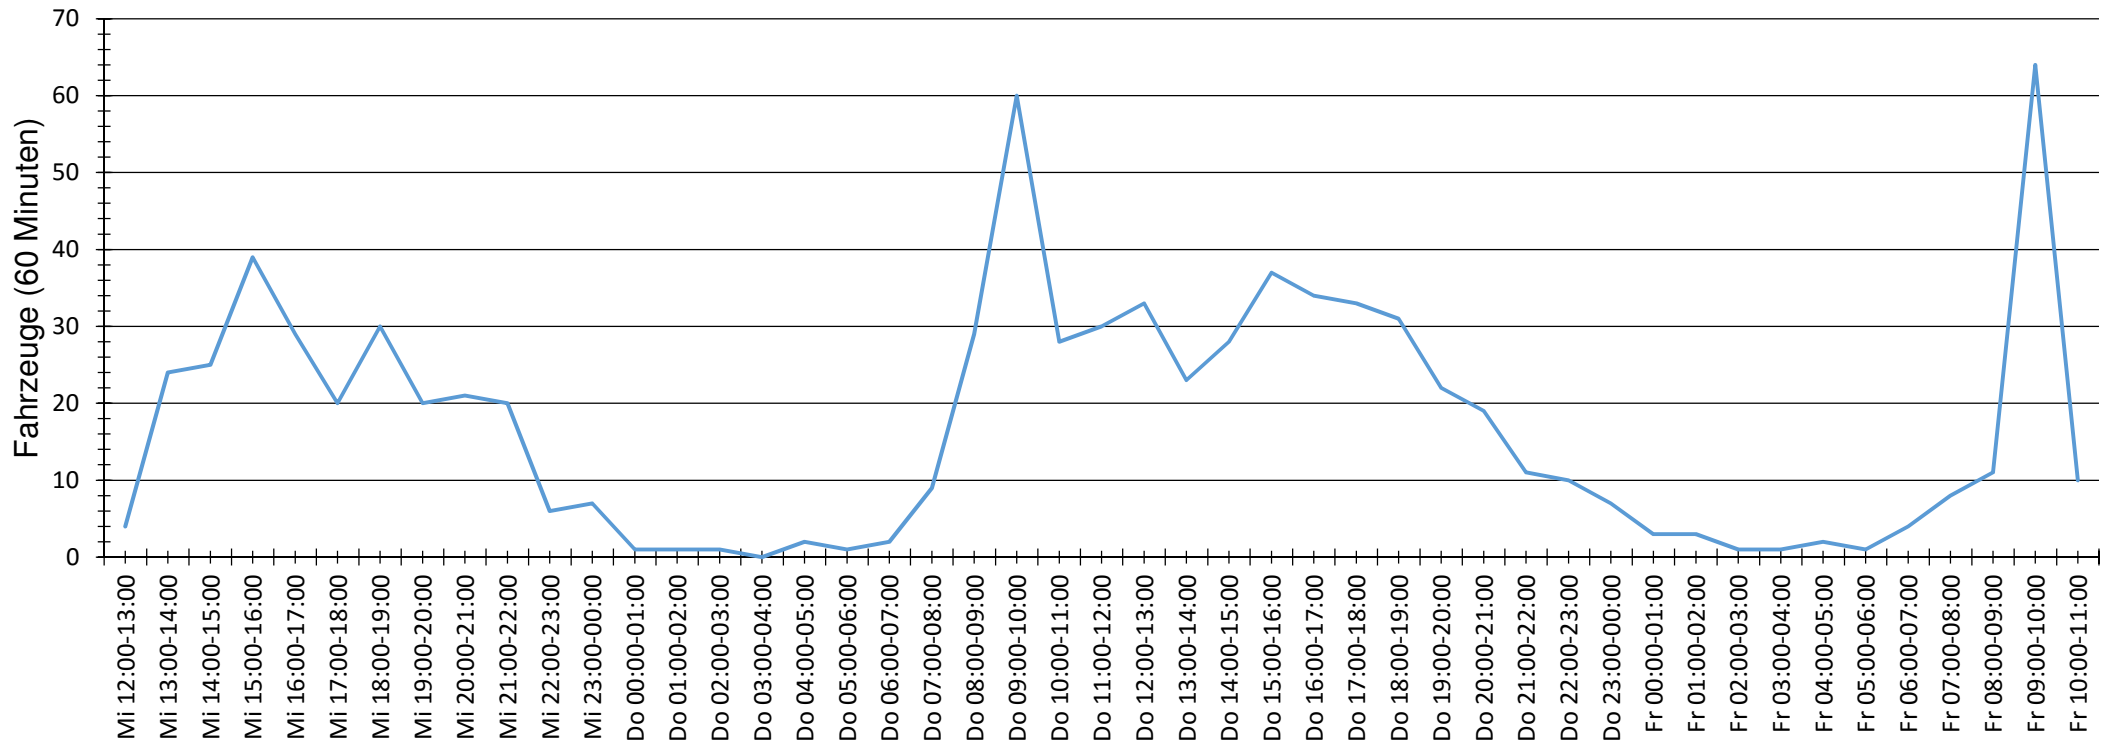

Verlauf Anzahl der Geschwindigkeitswerte

Auswertezeit Mittwoch, 11. Januar 2017,12:00 - Freitag, 13. Januar 2017,11:00						
Tempolimit	30 km/h	Werte	Fahrzeuge	Vd[km/h]	Vmax[km/h]	V85 [km/h]
Geschwindigkeitsübertretung	29,05 %	7415	805	26	58	34
DTV	411					
DJV	150015					
Fahrtrichtung	Ankommend					
Bearbeiter:						
Kommentar:	zw. Leibnizstr. u. Otto-Hahn-S					
Messort:	Zur Lohmühle					
Ankommende Fahrzeuge Richtung:	Deekenstraße					
Abfahrende Fahrzeuge Richtung:						

Verlauf Anzahl der Fahrzeuge

Auswertezeit Mittwoch, 11. Januar 2017,12:00 - Freitag, 13. Januar 2017,11:00						
Tempolimit	30 km/h	Werte	Fahrzeuge	Vd[km/h]	Vmax[km/h]	V85 [km/h]
Geschwindigkeitsübertretung	29,05 %	7415	805	26	58	34
DTV	411					
DJV	150015					
Fahrtrichtung	Ankommend					
Bearbeiter:						
Kommentar:	zw. Leibnizstr. u. Otto-Hahn-S					
Messort:	Zur Lohmühle					
Ankommende Fahrzeuge Richtung:	Deekenstraße					
Abfahrende Fahrzeuge Richtung:						

Verteilung Geschwindigkeit

Auswertezeit Mittwoch, 11. Januar 2017,12:00 - Freitag, 13. Januar 2017,11:00						
Tempolimit	30 km/h	Werte	Fahrzeuge	Vd[km/h]	Vmax[km/h]	V85 [km/h]
Geschwindigkeitsübertretung	29,05 %	7415	805	26	58	34
DTV	411					
DJV	150015					
Fahrtrichtung	Ankommend					
Bearbeiter:						
Kommentar:	zw. Leibnizstr. u. Otto-Hahn-S					
Messort:	Zur Lohmühle					
Ankommende Fahrzeuge Richtung:	Deekenstraße					
Abfahrende Fahrzeuge Richtung:						