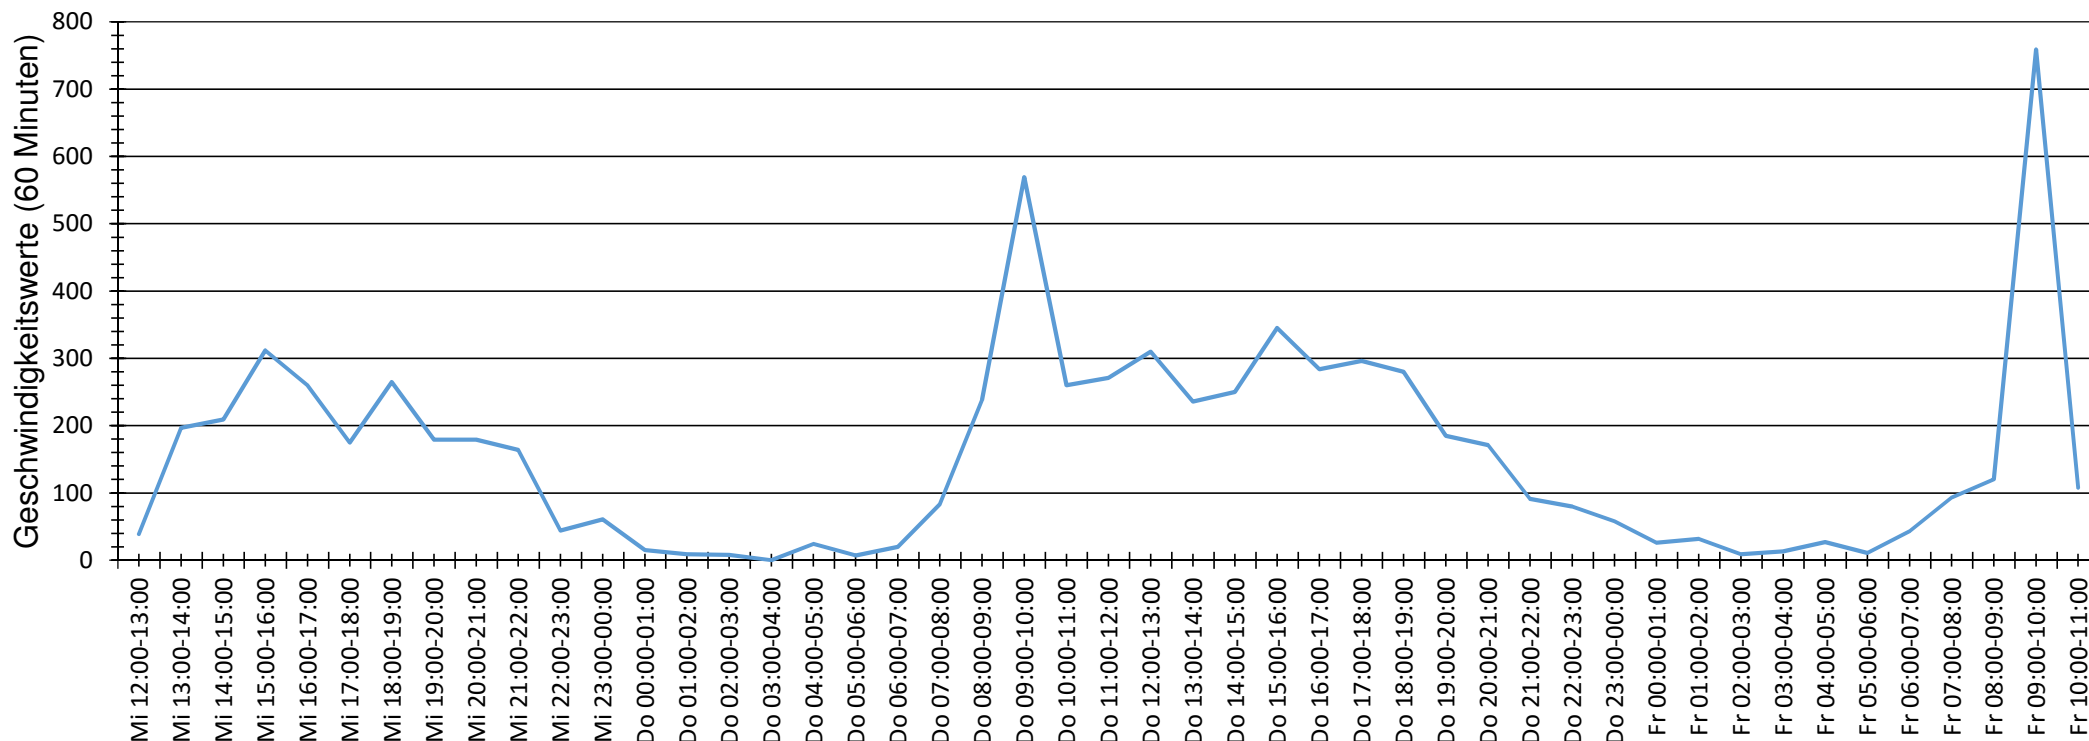

Verlauf Anzahl der Geschwindigkeitswerte

Auswertezeit Mittwoch, 11. Januar 2017,12:00 - Freitag, 13. Januar 2017,11:00						
Tempolimit	30 km/h	Werte	Fahrzeuge	Vd[km/h]	Vmax[km/h]	V85 [km/h]
Geschwindigkeitsübertretung	29,05 %	7415	805	26	58	34
DTV	411					
DJV	150015					
Fahrtrichtung	Ankommend					
Bearbeiter:						
Kommentar:	zw. Leibnizstr. u. Otto-Hahn-S					
Messort:	Zur Lohmühle					
Ankommende Fahrzeuge Richtung:	Deekenstraße					
Abfahrende Fahrzeuge Richtung:						

Verlauf Anzahl der Fahrzeuge

Auswertezeit Mittwoch, 11. Januar 2017,12:00 - Freitag, 13. Januar 2017,11:00						
Tempolimit	30 km/h	Werte	Fahrzeuge	Vd[km/h]	Vmax[km/h]	V85 [km/h]
Geschwindigkeitsübertretung	29,05 %	7415	805	26	58	34
DTV	411					
DJV	150015					
Fahrtrichtung	Ankommend					
Bearbeiter:						
Kommentar:	zw. Leibnizstr. u. Otto-Hahn-S					
Messort:	Zur Lohmühle					
Ankommende Fahrzeuge Richtung:	Deekenstraße					
Abfahrende Fahrzeuge Richtung:						

Verteilung Geschwindigkeit

Auswertezeit Mittwoch, 11. Januar 2017,12:00 - Freitag, 13. Januar 2017,11:00						
Tempolimit	30 km/h	Werte	Fahrzeuge	Vd[km/h]	Vmax[km/h]	V85 [km/h]
Geschwindigkeitsübertretung	29,05 %	7415	805	26	58	34
DTV	411					
DJV	150015					
Fahrtrichtung	Ankommend					
Bearbeiter:						
Kommentar:	zw. Leibnizstr. u. Otto-Hahn-S					
Messort:	Zur Lohmühle					
Ankommende Fahrzeuge Richtung:	Deekenstraße					
Abfahrende Fahrzeuge Richtung:						