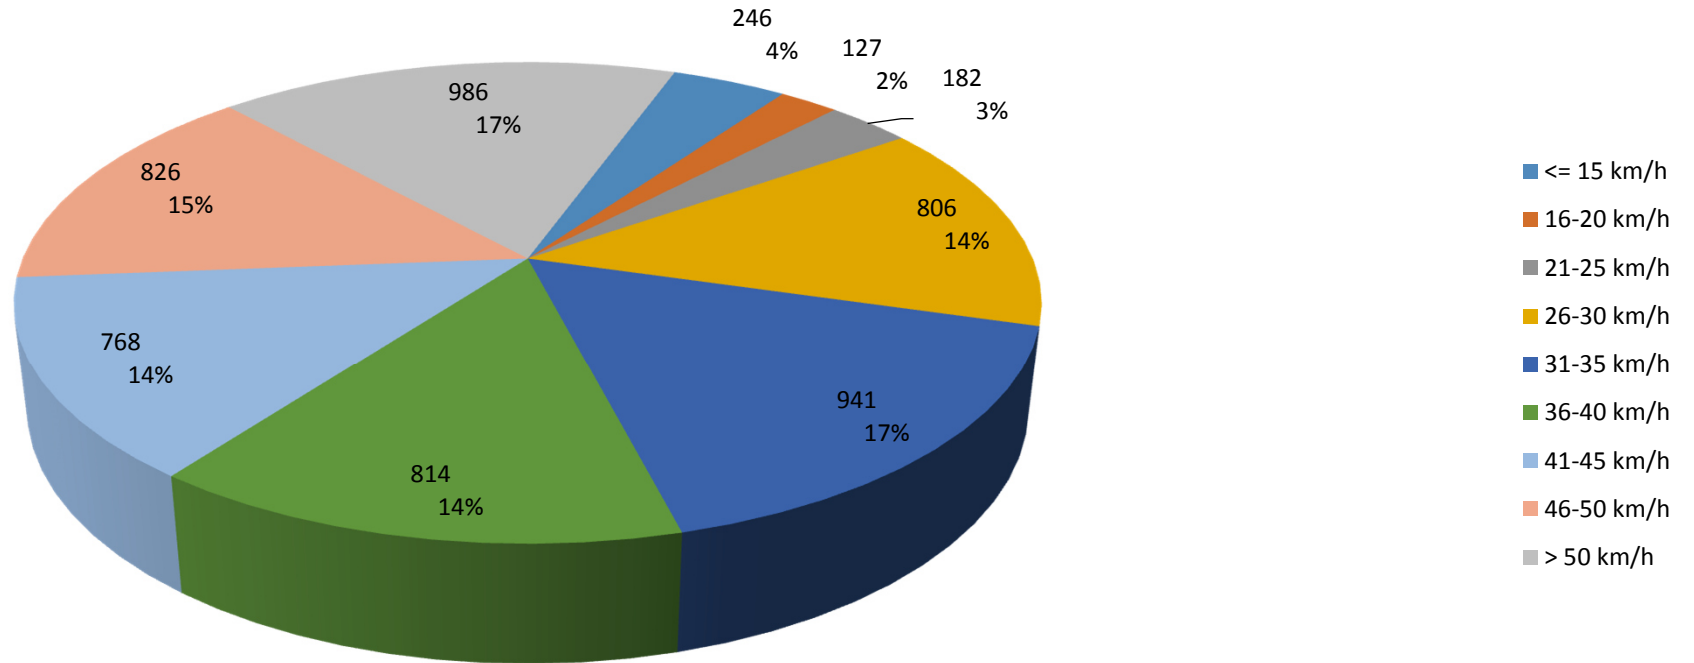

Verlauf Mittlere und Maximale Geschwindigkeit

Auswertezeit	Montag, 2. Mai 2016,10:00 - Mittwoch, 4. Mai 2016,10:00					
Tempolimit	30 km/h	Werte	Fahrzeuge	Vd[km/h]	Vmax[km/h]	V85 [km/h]
Geschwindigkeitsübertretung	76,11 %	5696	928	39	89	52
DTV	455					
DJV	166075					
Fahrtrichtung	Ankommend					
Bearbeiter:						
Kommentar:	Temporäre Geschw.beschränkung					
Messort:	Twistringer Weg KiGa					
Ankommende Fahrzeuge Richtung:	Harpstedter Str.					
Abfahrende Fahrzeuge Richtung:						

Verlauf Anzahl der Fahrzeuge

Auswertezeit	Montag, 2. Mai 2016,10:00 - Mittwoch, 4. Mai 2016,10:00					
Tempolimit	30 km/h	Werte	Fahrzeuge	Vd[km/h]	Vmax[km/h]	V85 [km/h]
Geschwindigkeitsübertretung	76,11 %	5696	928	39	89	52
DTV	455					
DJV	166075					
Fahrtrichtung	Ankommend					
Bearbeiter:						
Kommentar:	Temporäre Geschw.beschränkung					
Messort:	Twistringer Weg KiGa					
Ankommende Fahrzeuge Richtung:	Harpstedter Str.					
Abfahrende Fahrzeuge Richtung:						

Verteilung Geschwindigkeit

Auswertezeit	Montag, 2. Mai 2016,10:00 - Mittwoch, 4. Mai 2016,10:00					
Tempolimit	30 km/h	Werte	Fahrzeuge	Vd[km/h]	Vmax[km/h]	V85 [km/h]
Geschwindigkeitsübertretung	76,11 %	5696	928	39	89	52
DTV	455					
DJV	166075					
Fahrtrichtung	Ankommend					
Bearbeiter:						
Kommentar:	Temporäre Geschw.beschränkung					
Messort:	Twistringer Weg KiGa					
Ankommende Fahrzeuge Richtung:	Harpstedter Str.					
Abfahrende Fahrzeuge Richtung:						