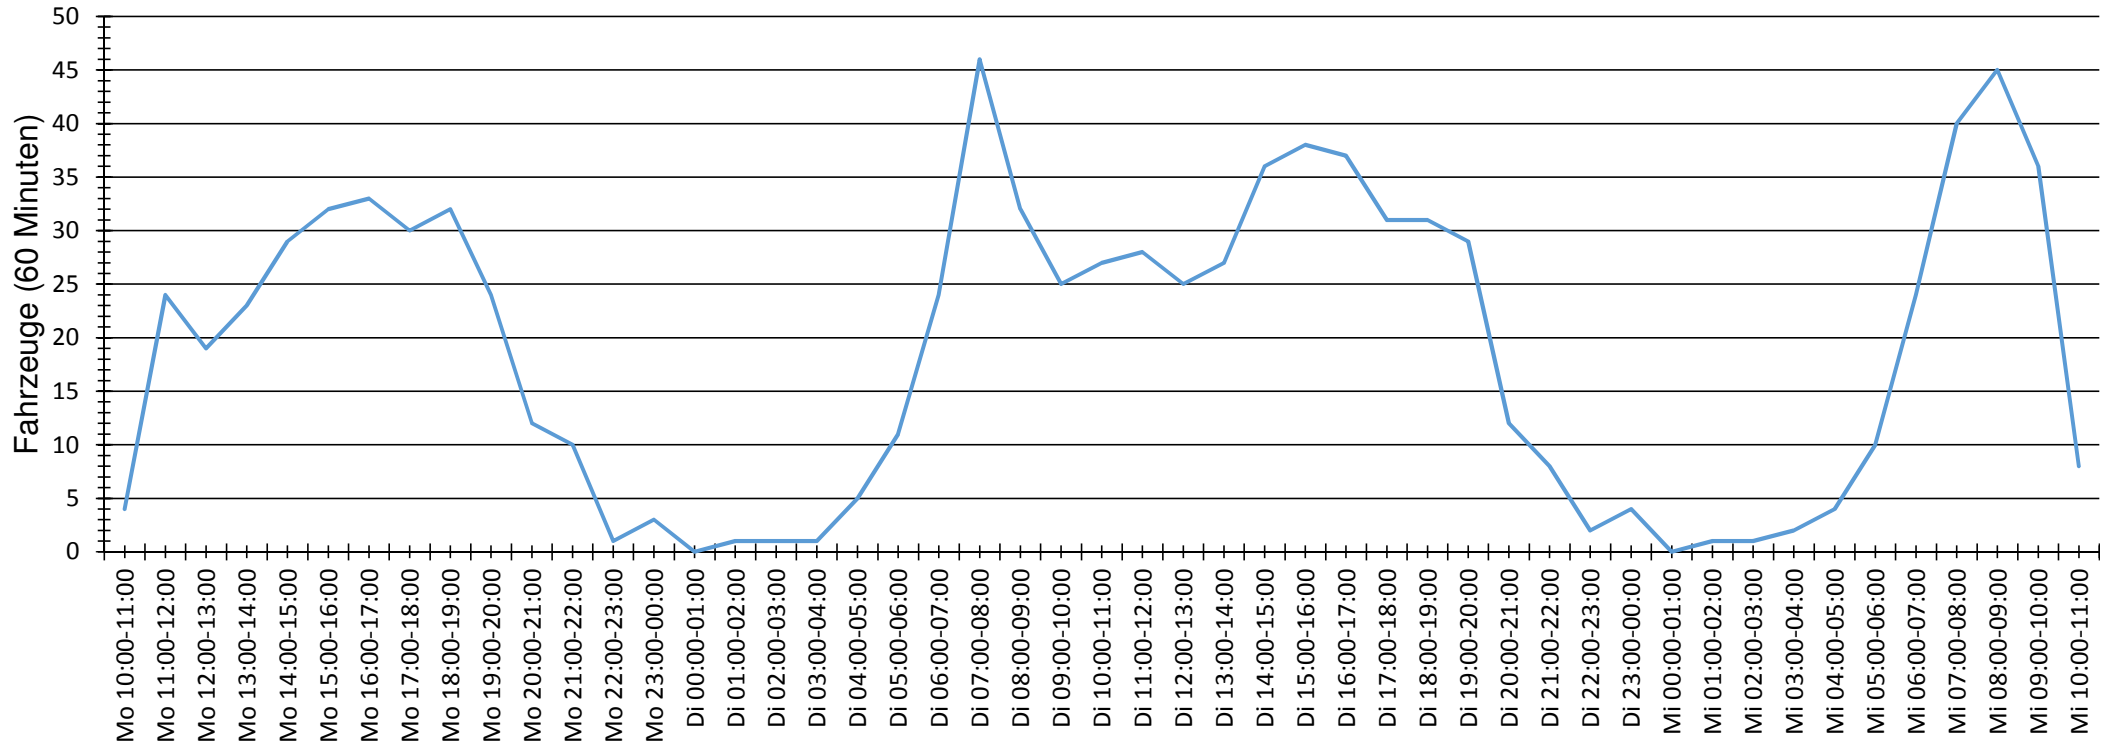

Verlauf Anzahl der Geschwindigkeitswerte

Auswertezeit Montag, 2. Mai 2016,10:00 - Mittwoch, 4. Mai 2016,10:00						
Tempolimit	30 km/h	Werte	Fahrzeuge	Vd[km/h]	Vmax[km/h]	V85 [km/h]
Geschwindigkeitsübertretung	76,11 %	5696	928	39	89	52
DTV	455					
DJV	166075					
Fahrtrichtung	Ankommend					
Bearbeiter:						
Kommentar:	Temporäre Geschw.beschränkung					
Messort:	Twistringer Weg KiGa					
Ankommende Fahrzeuge Richtung:	Harpstedter Str.					
Abfahrende Fahrzeuge Richtung:						

Verlauf Mittlere und Maximale Geschwindigkeit

Auswertezeit	Montag, 2. Mai 2016,10:00 - Mittwoch, 4. Mai 2016,10:00					
Tempolimit	30 km/h	Werte	Fahrzeuge	Vd[km/h]	Vmax[km/h]	V85 [km/h]
Geschwindigkeitsübertretung	76,11 %	5696	928	39	89	52
DTV	455					
DJV	166075					
Fahrtrichtung	Ankommend					
Bearbeiter:						
Kommentar:	Temporäre Geschw.beschränkung					
Messort:	Twistringer Weg KiGa					
Ankommende Fahrzeuge Richtung:	Harpstedter Str.					
Abfahrende Fahrzeuge Richtung:						

Verlauf Anzahl der Fahrzeuge

Auswertezeit	Montag, 2. Mai 2016,10:00 - Mittwoch, 4. Mai 2016,10:00					
Tempolimit	30 km/h	Werte	Fahrzeuge	Vd[km/h]	Vmax[km/h]	V85 [km/h]
Geschwindigkeitsübertretung	76,11 %	5696	928	39	89	52
DTV	455					
DJV	166075					
Fahrtrichtung	Ankommend					
Bearbeiter:						
Kommentar:	Temporäre Geschw.beschränkung					
Messort:	Twistringer Weg KiGa					
Ankommende Fahrzeuge Richtung:	Harpstedter Str.					
Abfahrende Fahrzeuge Richtung:						

Verteilung Geschwindigkeit

Auswertezeit	Montag, 2. Mai 2016,10:00 - Mittwoch, 4. Mai 2016,10:00					
Tempolimit	30 km/h	Werte	Fahrzeuge	Vd[km/h]	Vmax[km/h]	V85 [km/h]
Geschwindigkeitsübertretung	76,11 %	5696	928	39	89	52
DTV	455					
DJV	166075					
Fahrtrichtung	Ankommend					
Bearbeiter:						
Kommentar:	Temporäre Geschw.beschränkung					
Messort:	Twistringer Weg KiGa					
Ankommende Fahrzeuge Richtung:	Harpstedter Str.					
Abfahrende Fahrzeuge Richtung:						