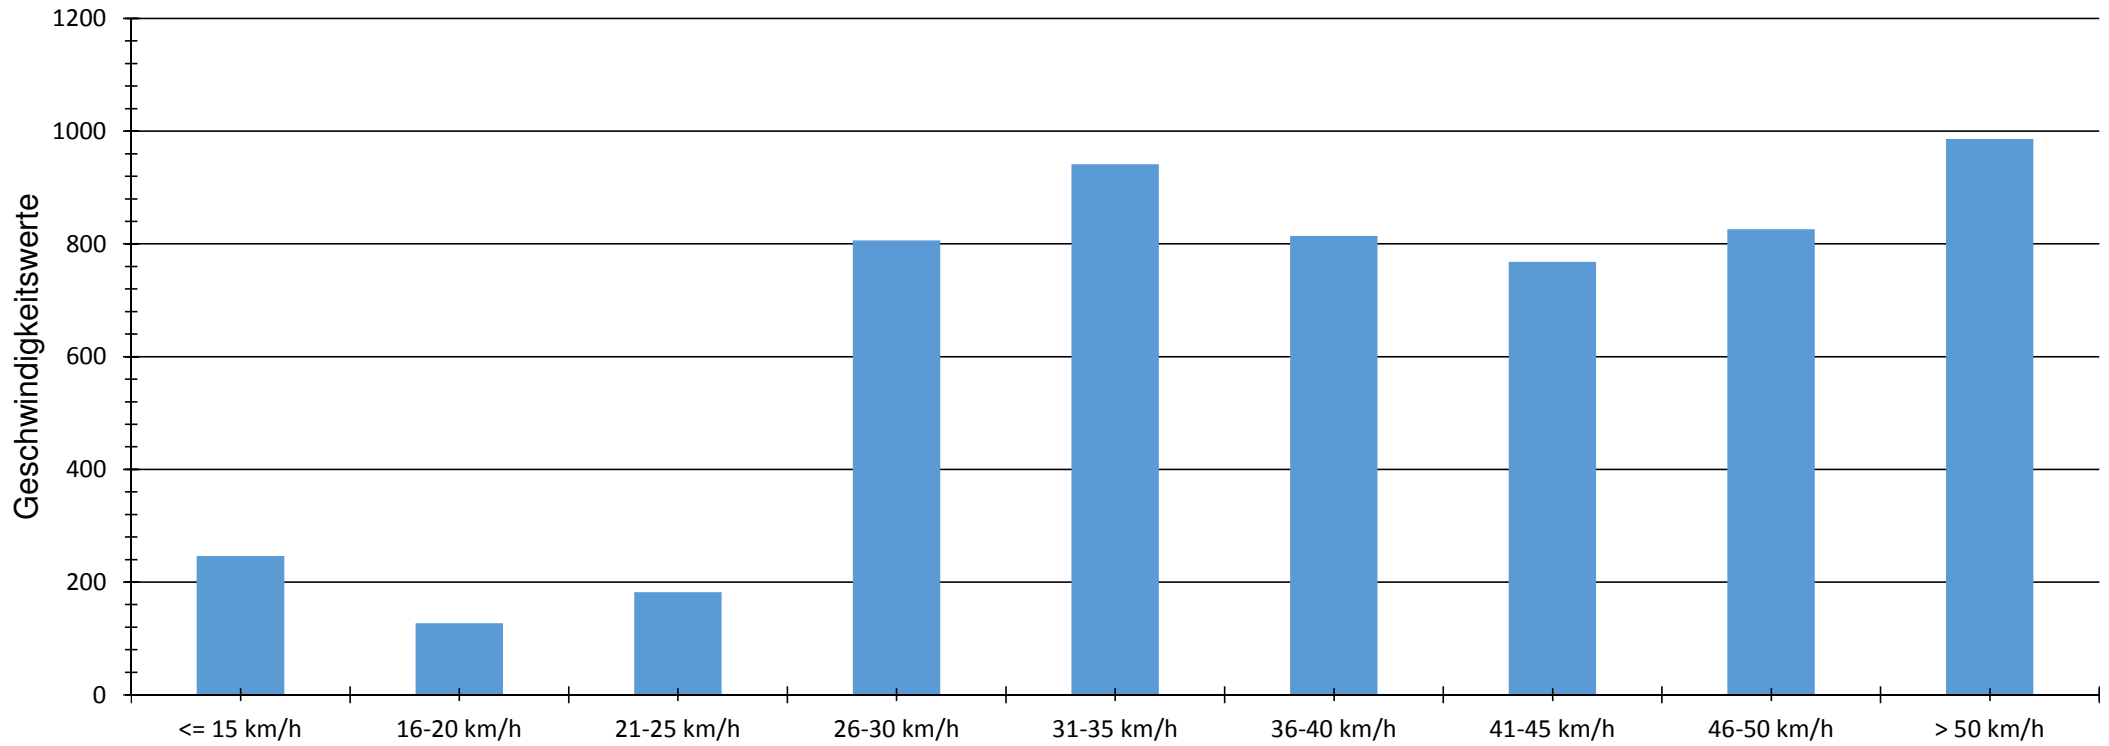

Verlauf Mittlere und Maximale Geschwindigkeit

Auswertezeit	Montag, 2. Mai 2016,10:00 - Mittwoch, 4. Mai 2016,10:00					
Tempolimit	30 km/h	Werte	Fahrzeuge	Vd[km/h]	Vmax[km/h]	V85 [km/h]
Geschwindigkeitsübertretung	76,11 %	5696	928	39	89	52
DTV	455					
DJV	166075					
Fahrtrichtung	Ankommend					
Bearbeiter:						
Kommentar:	Temporäre Geschw.beschränkung					
Messort:	Twistringer Weg KiGa					
Ankommende Fahrzeuge Richtung:	Harpstedter Str.					
Abfahrende Fahrzeuge Richtung:						

Verlauf Anzahl der Fahrzeuge

Auswertezeit	Montag, 2. Mai 2016,10:00 - Mittwoch, 4. Mai 2016,10:00					
Tempolimit	30 km/h	Werte	Fahrzeuge	Vd[km/h]	Vmax[km/h]	V85 [km/h]
Geschwindigkeitsübertretung	76,11 %	5696	928	39	89	52
DTV	455					
DJV	166075					
Fahrtrichtung	Ankommend					
Bearbeiter:						
Kommentar:	Temporäre Geschw.beschränkung					
Messort:	Twistringer Weg KiGa					
Ankommende Fahrzeuge Richtung:	Harpstedter Str.					
Abfahrende Fahrzeuge Richtung:						

Verteilung Geschwindigkeit

Auswertezeit	Montag, 2. Mai 2016,10:00 - Mittwoch, 4. Mai 2016,10:00					
Tempolimit	30 km/h	Werte	Fahrzeuge	Vd[km/h]	Vmax[km/h]	V85 [km/h]
Geschwindigkeitsübertretung	76,11 %	5696	928	39	89	52
DTV	455					
DJV	166075					
Fahrtrichtung	Ankommend					
Bearbeiter:						
Kommentar:	Temporäre Geschw.beschränkung					
Messort:	Twistringer Weg KiGa					
Ankommende Fahrzeuge Richtung:	Harpstedter Str.					
Abfahrende Fahrzeuge Richtung:						