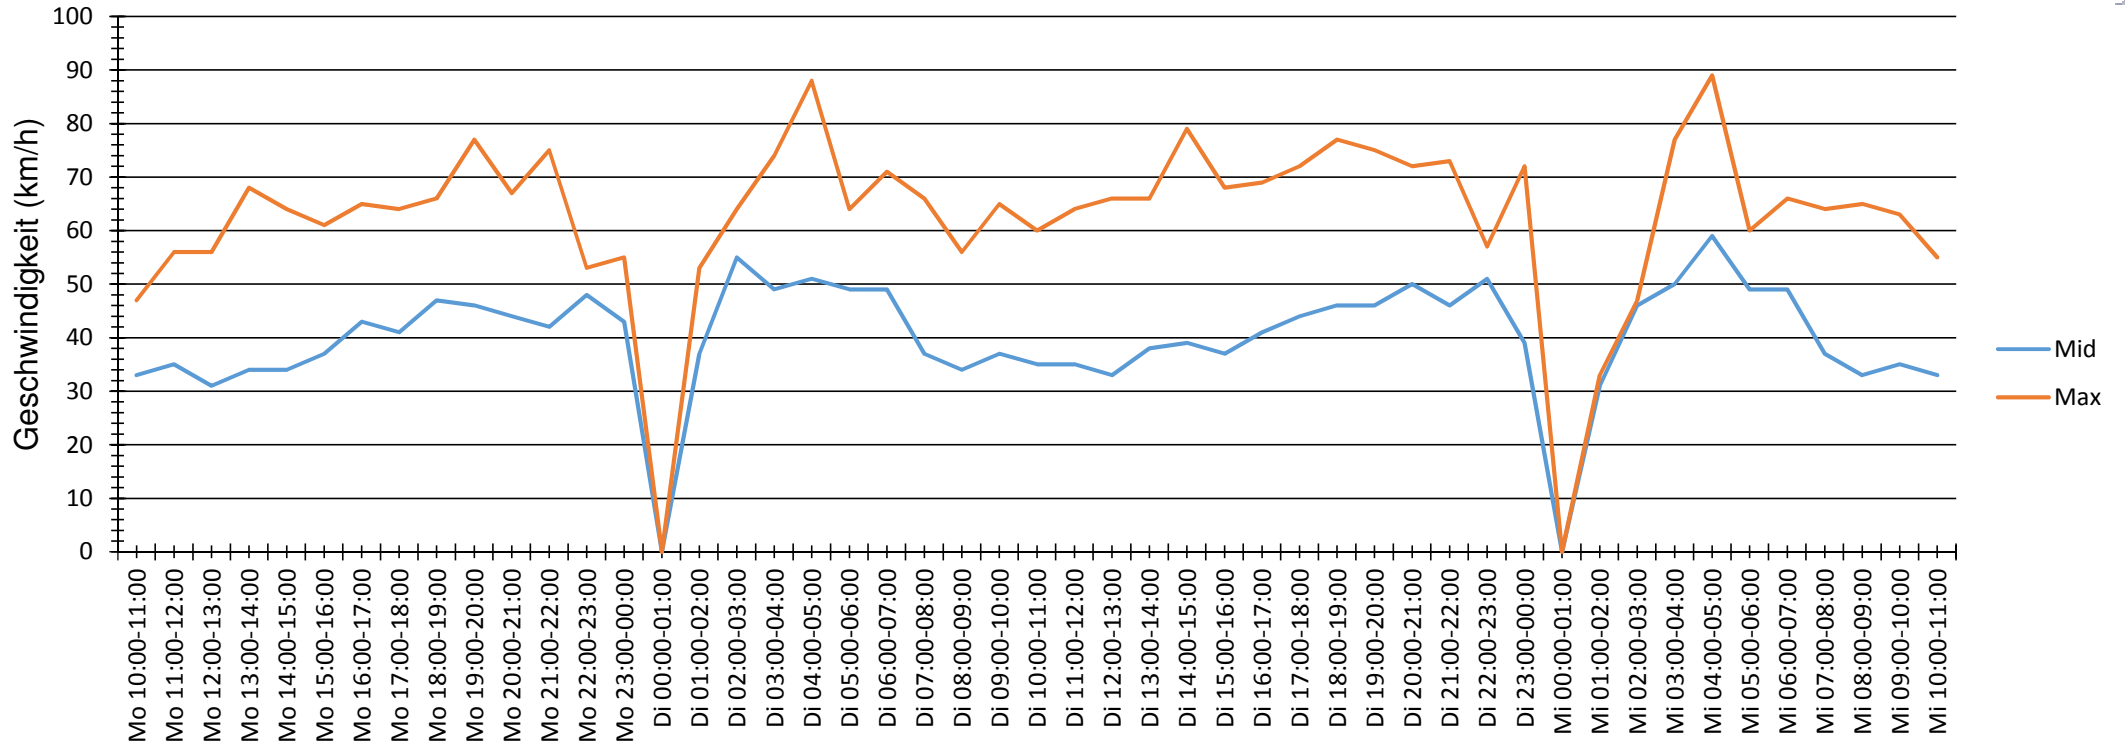

Verlauf Anzahl der Geschwindigkeitswerte

Auswertezeit Montag, 2. Mai 2016,10:00 - Mittwoch, 4. Mai 2016,10:00						
Tempolimit	30 km/h	Werte	Fahrzeuge	Vd[km/h]	Vmax[km/h]	V85 [km/h]
Geschwindigkeitsübertretung	76,11 %	5696	928	39	89	52
DTV	455					
DJV	166075					
Fahrtrichtung	Ankommend					
Bearbeiter:						
Kommentar:	Temporäre Geschw.beschränkung					
Messort:	Twistringer Weg KiGa					
Ankommende Fahrzeuge Richtung:	Harpstedter Str.					
Abfahrende Fahrzeuge Richtung:						

Verlauf Mittlere und Maximale Geschwindigkeit

Auswertezeit	Montag, 2. Mai 2016,10:00 - Mittwoch, 4. Mai 2016,10:00					
Tempolimit	30 km/h	Werte	Fahrzeuge	Vd[km/h]	Vmax[km/h]	V85 [km/h]
Geschwindigkeitsübertretung	76,11 %	5696	928	39	89	52
DTV	455					
DJV	166075					
Fahrtrichtung	Ankommend					
Bearbeiter:						
Kommentar:	Temporäre Geschw.beschränkung					
Messort:	Twistringer Weg KiGa					
Ankommende Fahrzeuge Richtung:	Harpstedter Str.					
Abfahrende Fahrzeuge Richtung:						

Verlauf Anzahl der Fahrzeuge

Auswertezeit	Montag, 2. Mai 2016,10:00 - Mittwoch, 4. Mai 2016,10:00					
Tempolimit	30 km/h	Werte	Fahrzeuge	Vd[km/h]	Vmax[km/h]	V85 [km/h]
Geschwindigkeitsübertretung	76,11 %	5696	928	39	89	52
DTV	455					
DJV	166075					
Fahrtrichtung	Ankommend					
Bearbeiter:						
Kommentar:	Temporäre Geschw.beschränkung					
Messort:	Twistringer Weg KiGa					
Ankommende Fahrzeuge Richtung:	Harpstedter Str.					
Abfahrende Fahrzeuge Richtung:						

Verteilung Geschwindigkeit

Auswertezeit	Montag, 2. Mai 2016,10:00 - Mittwoch, 4. Mai 2016,10:00					
Tempolimit	30 km/h	Werte	Fahrzeuge	Vd[km/h]	Vmax[km/h]	V85 [km/h]
Geschwindigkeitsübertretung	76,11 %	5696	928	39	89	52
DTV	455					
DJV	166075					
Fahrtrichtung	Ankommend					
Bearbeiter:						
Kommentar:	Temporäre Geschw.beschränkung					
Messort:	Twistringer Weg KiGa					
Ankommende Fahrzeuge Richtung:	Harpstedter Str.					
Abfahrende Fahrzeuge Richtung:						