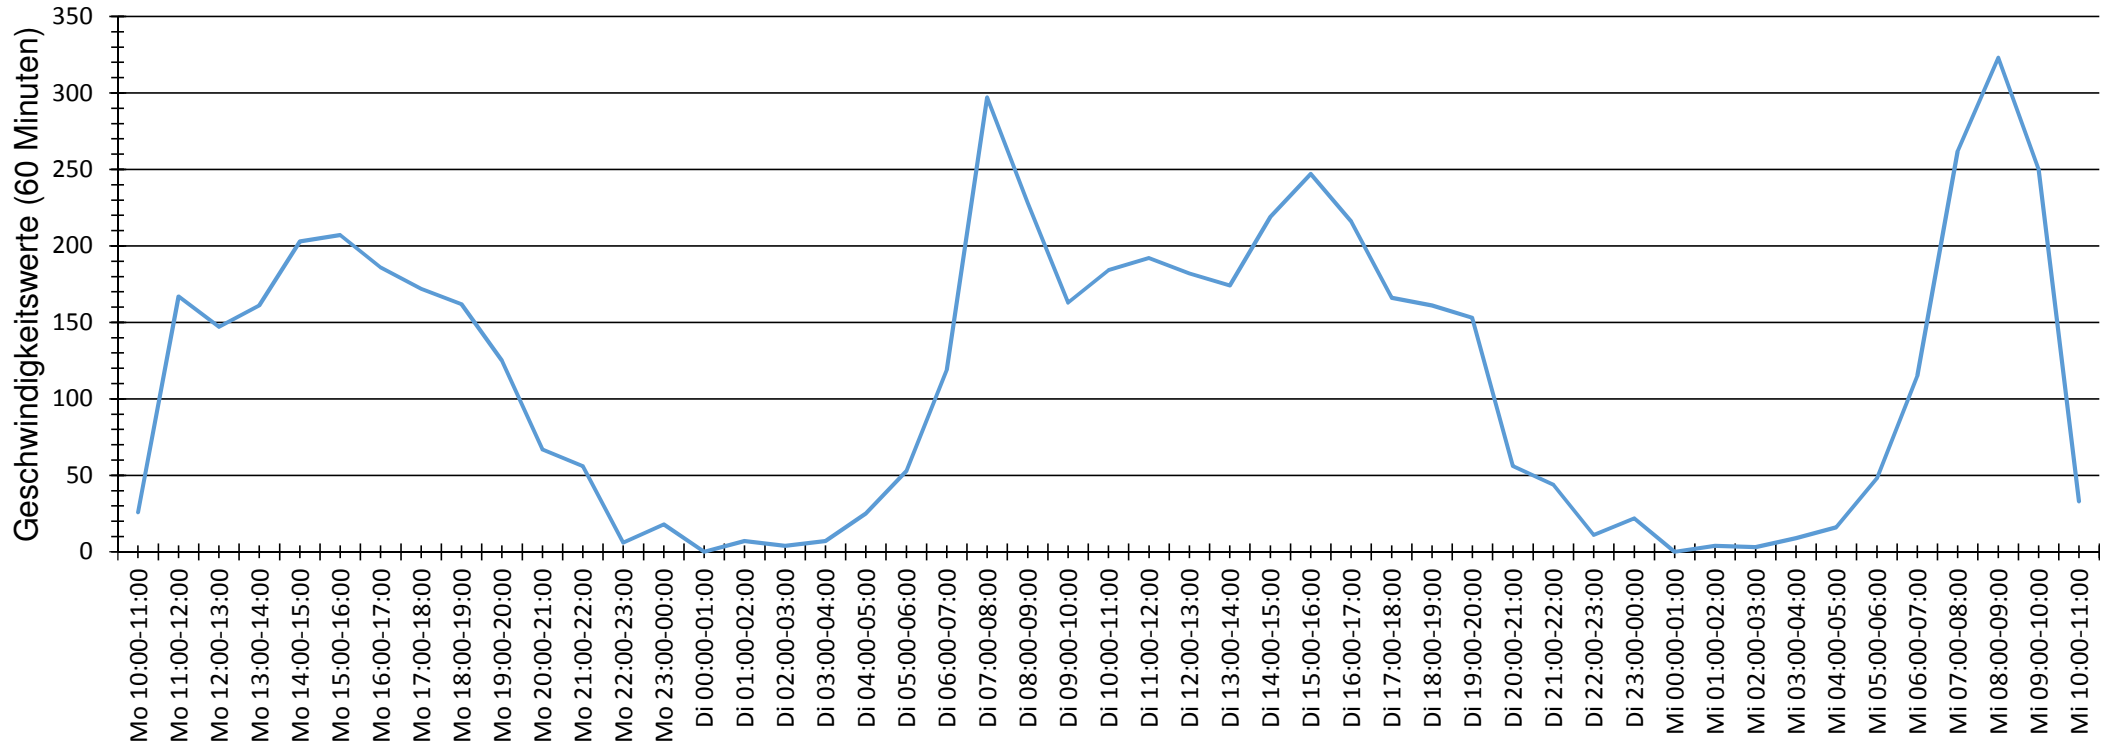

Verlauf Anzahl der Geschwindigkeitswerte

Auswertezeit Montag, 2. Mai 2016,10:00 - Mittwoch, 4. Mai 2016,10:00						
Tempolimit	30 km/h	Werte	Fahrzeuge	Vd[km/h]	Vmax[km/h]	V85 [km/h]
Geschwindigkeitsübertretung	76,11 %	5696	928	39	89	52
DTV	455					
DJV	166075					
Fahrtrichtung	Ankommend					
Bearbeiter:						
Kommentar:	Temporäre Geschw.beschränkung					
Messort:	Twistringer Weg KiGa					
Ankommende Fahrzeuge Richtung:	Harpstedter Str.					
Abfahrende Fahrzeuge Richtung:						

Verlauf Mittlere und Maximale Geschwindigkeit

Auswertezeit	Montag, 2. Mai 2016,10:00 - Mittwoch, 4. Mai 2016,10:00					
Tempolimit	30 km/h	Werte	Fahrzeuge	Vd[km/h]	Vmax[km/h]	V85 [km/h]
Geschwindigkeitsübertretung	76,11 %	5696	928	39	89	52
DTV	455					
DJV	166075					
Fahrtrichtung	Ankommend					
Bearbeiter:						
Kommentar:	Temporäre Geschw.beschränkung					
Messort:	Twistringer Weg KiGa					
Ankommende Fahrzeuge Richtung:	Harpstedter Str.					
Abfahrende Fahrzeuge Richtung:						

Verlauf Anzahl der Fahrzeuge

Auswertezeit	Montag, 2. Mai 2016,10:00 - Mittwoch, 4. Mai 2016,10:00					
Tempolimit	30 km/h	Werte	Fahrzeuge	Vd[km/h]	Vmax[km/h]	V85 [km/h]
Geschwindigkeitsübertretung	76,11 %	5696	928	39	89	52
DTV	455					
DJV	166075					
Fahrtrichtung	Ankommend					
Bearbeiter:						
Kommentar:	Temporäre Geschw.beschränkung					
Messort:	Twistringer Weg KiGa					
Ankommende Fahrzeuge Richtung:	Harpstedter Str.					
Abfahrende Fahrzeuge Richtung:						

Verteilung Geschwindigkeit

Auswertezeit	Montag, 2. Mai 2016,10:00 - Mittwoch, 4. Mai 2016,10:00					
Tempolimit	30 km/h	Werte	Fahrzeuge	Vd[km/h]	Vmax[km/h]	V85 [km/h]
Geschwindigkeitsübertretung	76,11 %	5696	928	39	89	52
DTV	455					
DJV	166075					
Fahrtrichtung	Ankommend					
Bearbeiter:						
Kommentar:	Temporäre Geschw.beschränkung					
Messort:	Twistringer Weg KiGa					
Ankommende Fahrzeuge Richtung:	Harpstedter Str.					
Abfahrende Fahrzeuge Richtung:						