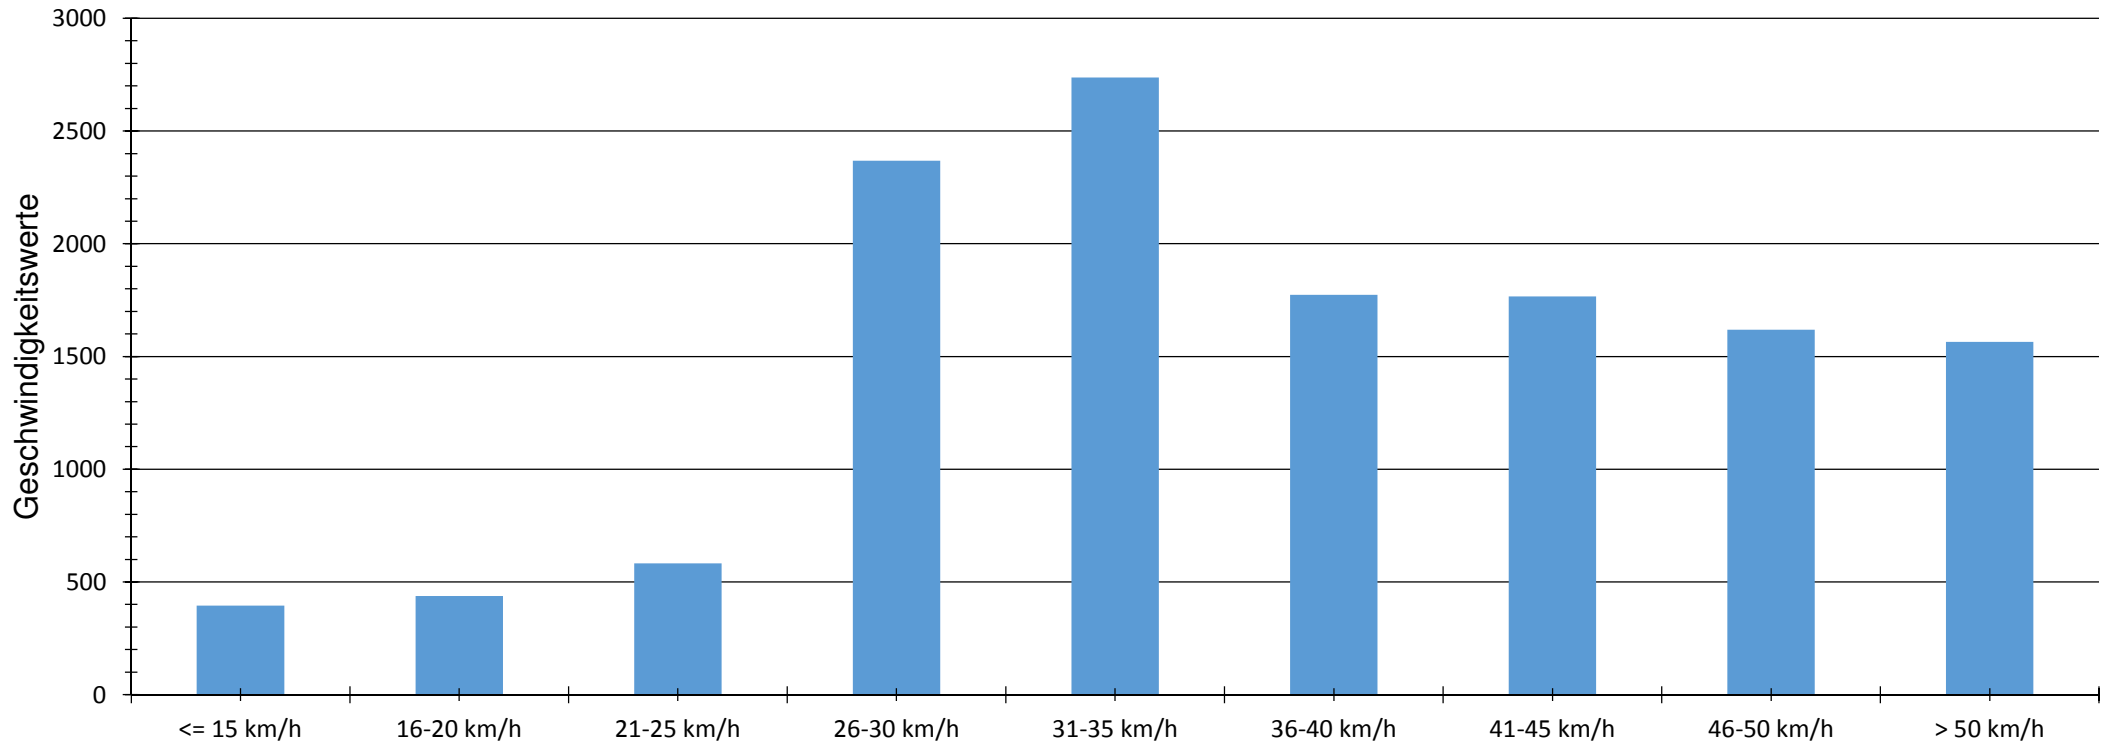

Verlauf Anzahl der Geschwindigkeitswerte

Auswertezeit Montag, 25. April 2016,15:00 - Freitag, 29. April 2016,09:00					
Tempolimit	30 km/h	Werte	Fahrzeuge	Vd[km/h]	Vmax[km/h]
Geschwindigkeitsübertretung	71,45 %	13245	2068	37	83
DTV	545				V85 [km/h]
DJV	198925				49
Fahrtrichtung	Ankommend				
Bearbeiter:					
Kommentar:	Temporäre Geschw.beschränkung				
Messort:	Twistringer Weg, KiGa				
Ankommende Fahrzeuge Richtung:	Katenbäker Berg				
Abfahrende Fahrzeuge Richtung:					

Verlauf Mittlere und Maximale Geschwindigkeit

Auswertezeit	Montag, 25. April 2016,15:00 - Freitag, 29. April 2016,09:00					
Tempolimit	30 km/h	Werte	Fahrzeuge	Vd[km/h]	Vmax[km/h]	V85 [km/h]
Geschwindigkeitsübertretung	71,45 %	13245	2068	37	83	49
DTV	545					
DJV	198925					
Fahrtrichtung	Ankommend					
Bearbeiter:						
Kommentar:	Temporäre Geschw.beschränkung					
Messort:	Twistringer Weg, KiGa					
Ankommende Fahrzeuge Richtung:	Katenbäker Berg					
Abfahrende Fahrzeuge Richtung:						

Verlauf Anzahl der Fahrzeuge

Auswertezeit Montag, 25. April 2016,15:00 - Freitag, 29. April 2016,09:00					
Tempolimit	30 km/h	Werte	Fahrzeuge	Vd[km/h]	Vmax[km/h]
Geschwindigkeitsübertretung	71,45 %	13245	2068	37	83
DTV	545				49
DJV	198925				
Fahrtrichtung	Ankommend				
Bearbeiter:					
Kommentar:	Temporäre Geschw.beschränkung				
Messort:	Twistringer Weg, KiGa				
Ankommende Fahrzeuge Richtung:	Katenbäker Berg				
Abfahrende Fahrzeuge Richtung:					

Verteilung Geschwindigkeit

Auswertezeit	Montag, 25. April 2016,15:00 - Freitag, 29. April 2016,09:00					
Tempolimit	30 km/h	Werte	Fahrzeuge	Vd[km/h]	Vmax[km/h]	V85 [km/h]
Geschwindigkeitsübertretung	71,45 %	13245	2068	37	83	49
DTV	545					
DJV	198925					
Fahrtrichtung	Ankommend					
Bearbeiter:						
Kommentar:	Temporäre Geschw.beschränkung					
Messort:	Twistringer Weg, KiGa					
Ankommende Fahrzeuge Richtung:	Katenbäker Berg					
Abfahrende Fahrzeuge Richtung:						