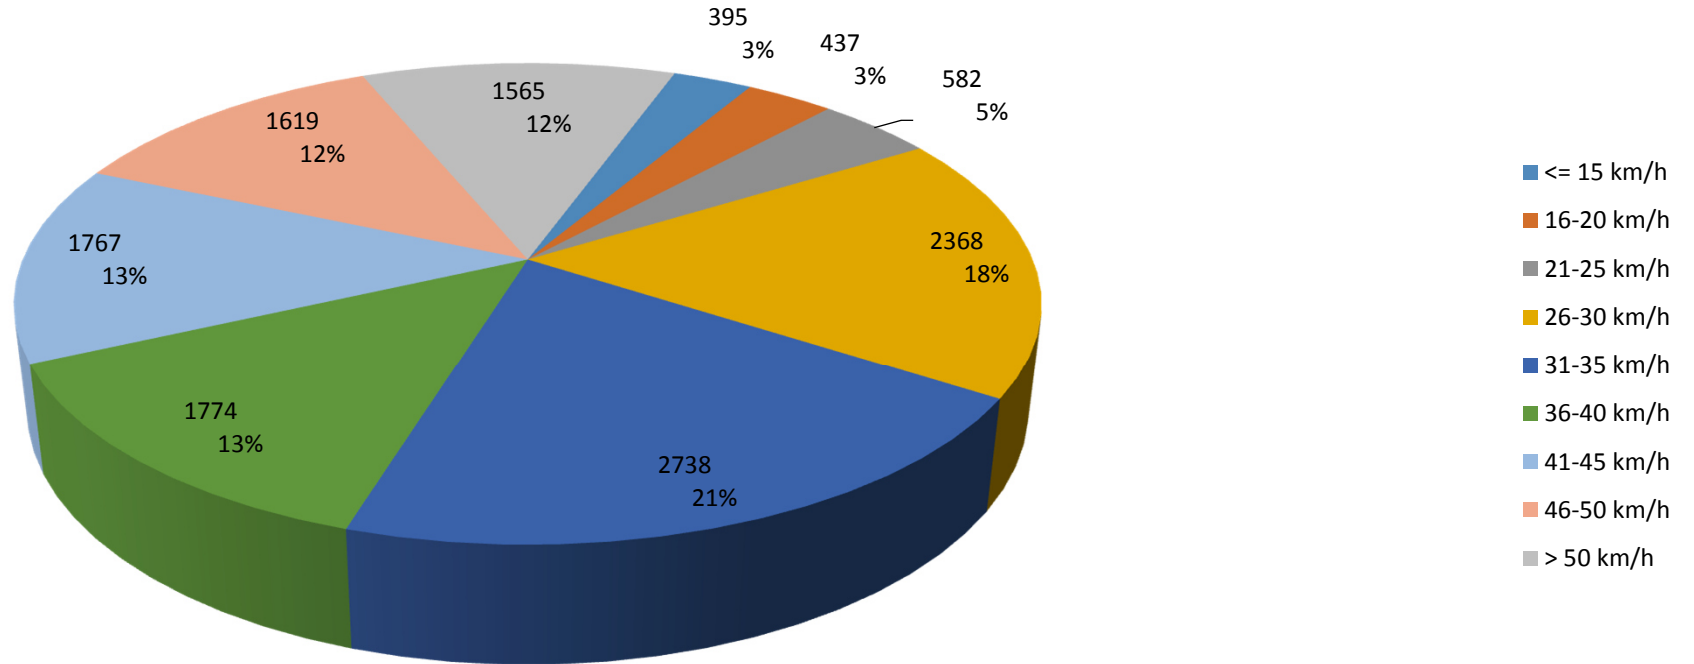

Verlauf Anzahl der Geschwindigkeitswerte

Auswertezeit Montag, 25. April 2016,15:00 - Freitag, 29. April 2016,09:00					
Tempolimit	30 km/h	Werte	Fahrzeuge	Vd[km/h]	Vmax[km/h]
Geschwindigkeitsübertretung	71,45 %	13245	2068	37	83
DTV	545				V85 [km/h]
DJV	198925				49
Fahrtrichtung	Ankommend				
Bearbeiter:					
Kommentar:	Temporäre Geschw.beschränkung				
Messort:	Twistringer Weg, KiGa				
Ankommende Fahrzeuge Richtung:	Katenbäker Berg				
Abfahrende Fahrzeuge Richtung:					

Verlauf Anzahl der Fahrzeuge

Auswertezeit Montag, 25. April 2016,15:00 - Freitag, 29. April 2016,09:00					
Tempolimit	30 km/h	Werte	Fahrzeuge	Vd[km/h]	Vmax[km/h]
Geschwindigkeitsübertretung	71,45 %	13245	2068	37	83
DTV	545				49
DJV	198925				
Fahrtrichtung	Ankommend				
Bearbeiter:					
Kommentar:	Temporäre Geschw.beschränkung				
Messort:	Twistringer Weg, KiGa				
Ankommende Fahrzeuge Richtung:	Katenbäker Berg				
Abfahrende Fahrzeuge Richtung:					

Verteilung Geschwindigkeit

Auswertezeit	Montag, 25. April 2016,15:00 - Freitag, 29. April 2016,09:00					
Tempolimit	30 km/h	Werte	Fahrzeuge	Vd[km/h]	Vmax[km/h]	V85 [km/h]
Geschwindigkeitsübertretung	71,45 %	13245	2068	37	83	49
DTV	545					
DJV	198925					
Fahrtrichtung	Ankommend					
Bearbeiter:						
Kommentar:	Temporäre Geschw.beschränkung					
Messort:	Twistringer Weg, KiGa					
Ankommende Fahrzeuge Richtung:	Katenbäker Berg					
Abfahrende Fahrzeuge Richtung:						