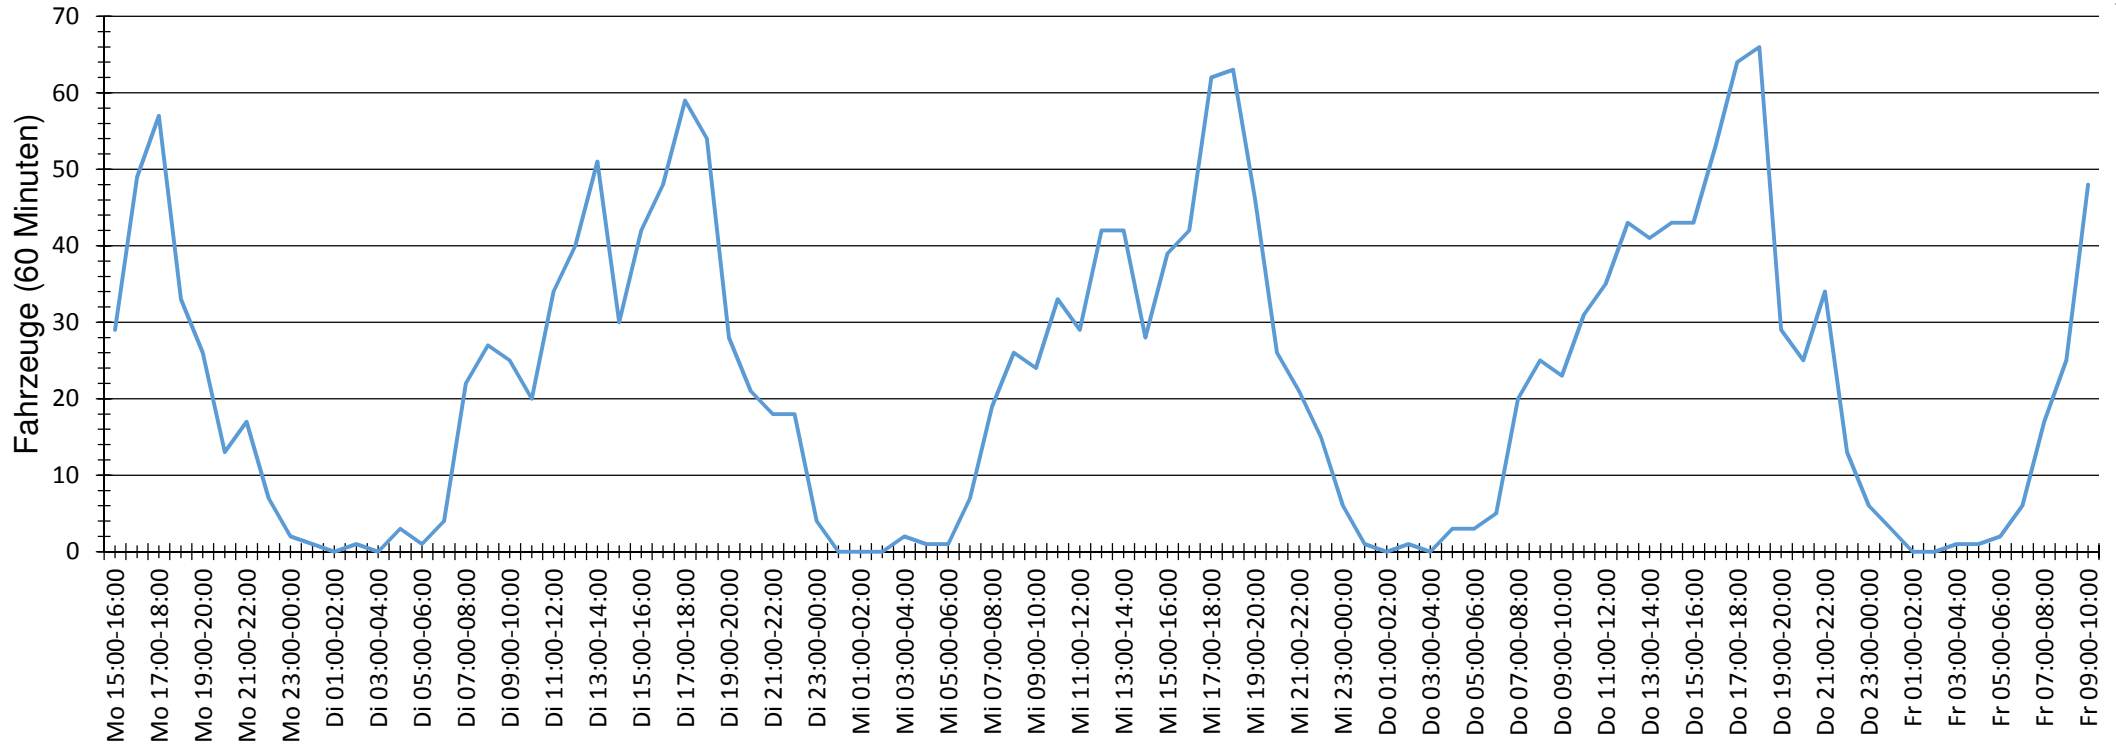

Verlauf Anzahl der Geschwindigkeitswerte

Auswertezeit Montag, 25. April 2016,15:00 - Freitag, 29. April 2016,09:00					
Tempolimit	30 km/h	Werte	Fahrzeuge	Vd[km/h]	Vmax[km/h]
Geschwindigkeitsübertretung	71,45 %	13245	2068	37	83
DTV	545				V85 [km/h]
DJV	198925				49
Fahrtrichtung	Ankommend				
Bearbeiter:					
Kommentar:	Temporäre Geschw.beschränkung				
Messort:	Twistringer Weg, KiGa				
Ankommende Fahrzeuge Richtung:	Katenbäker Berg				
Abfahrende Fahrzeuge Richtung:					

Verlauf Mittlere und Maximale Geschwindigkeit

Auswertezeit	Montag, 25. April 2016,15:00 - Freitag, 29. April 2016,09:00					
Tempolimit	30 km/h	Werte	Fahrzeuge	Vd[km/h]	Vmax[km/h]	V85 [km/h]
Geschwindigkeitsübertretung	71,45 %	13245	2068	37	83	49
DTV	545					
DJV	198925					
Fahrtrichtung	Ankommend					
Bearbeiter:						
Kommentar:	Temporäre Geschw.beschränkung					
Messort:	Twistringer Weg, KiGa					
Ankommende Fahrzeuge Richtung:	Katenbäker Berg					
Abfahrende Fahrzeuge Richtung:						

Verlauf Anzahl der Fahrzeuge

Auswertezeit Montag, 25. April 2016,15:00 - Freitag, 29. April 2016,09:00					
Tempolimit	30 km/h	Werte	Fahrzeuge	Vd[km/h]	Vmax[km/h]
Geschwindigkeitsübertretung	71,45 %	13245	2068	37	83
DTV	545				49
DJV	198925				
Fahrtrichtung	Ankommend				
Bearbeiter:					
Kommentar:	Temporäre Geschw.beschränkung				
Messort:	Twistringer Weg, KiGa				
Ankommende Fahrzeuge Richtung:	Katenbäker Berg				
Abfahrende Fahrzeuge Richtung:					

Verteilung Geschwindigkeit

Auswertezeit	Montag, 25. April 2016,15:00 - Freitag, 29. April 2016,09:00					
Tempolimit	30 km/h	Werte	Fahrzeuge	Vd[km/h]	Vmax[km/h]	V85 [km/h]
Geschwindigkeitsübertretung	71,45 %	13245	2068	37	83	49
DTV	545					
DJV	198925					
Fahrtrichtung	Ankommend					
Bearbeiter:						
Kommentar:	Temporäre Geschw.beschränkung					
Messort:	Twistringer Weg, KiGa					
Ankommende Fahrzeuge Richtung:	Katenbäker Berg					
Abfahrende Fahrzeuge Richtung:						