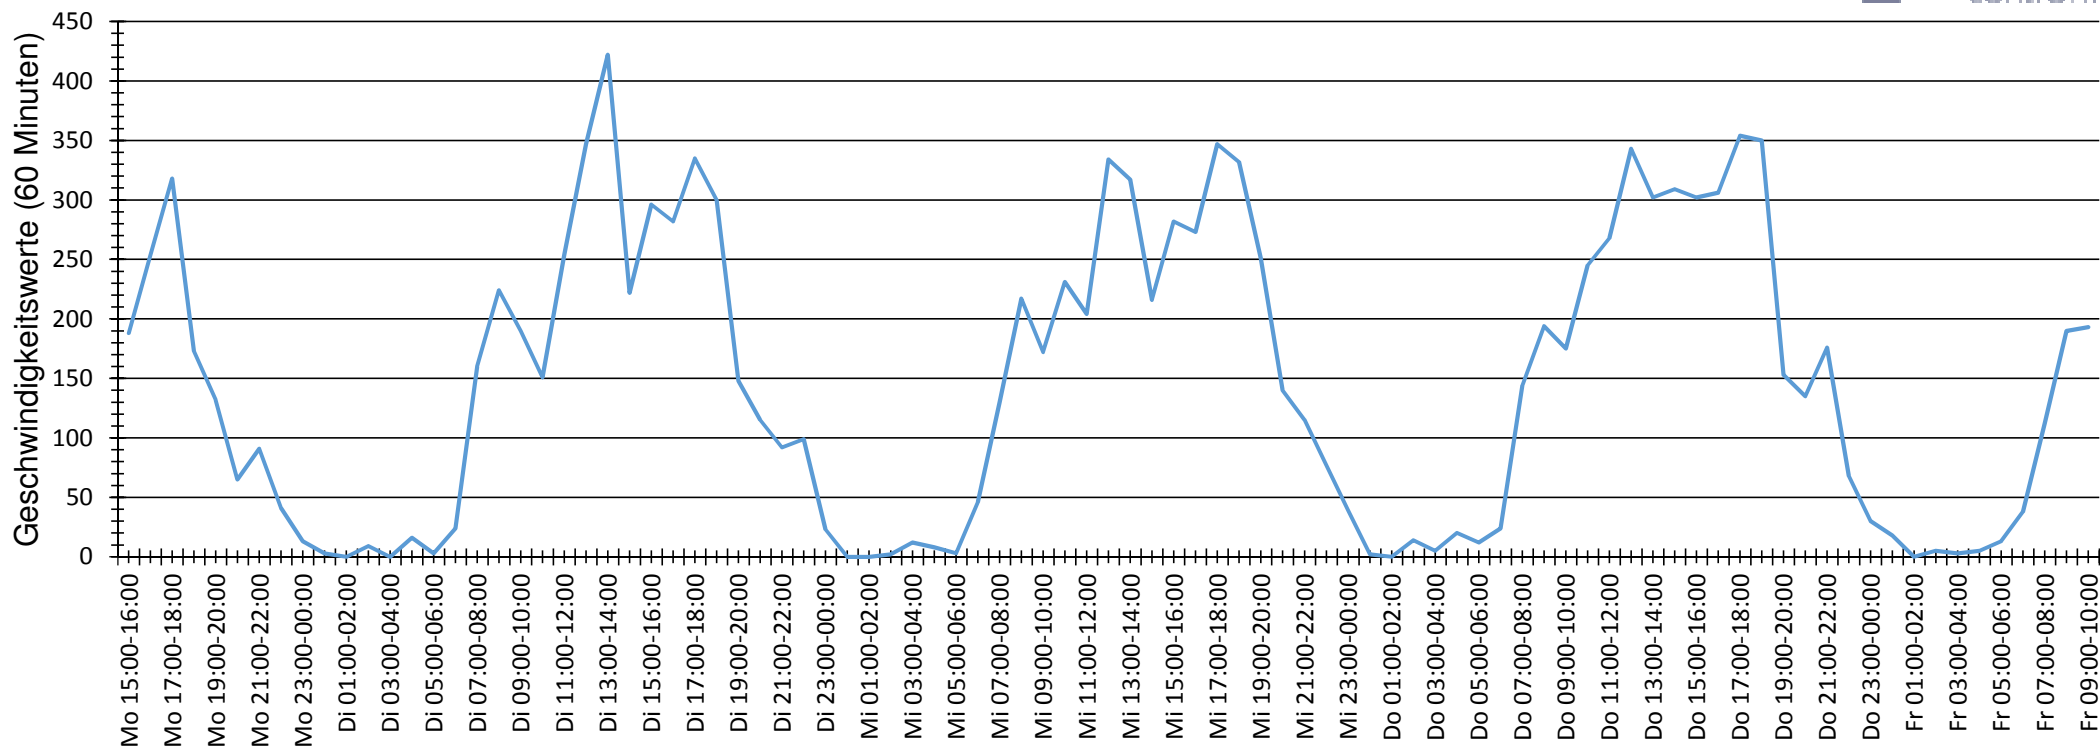

Verlauf Anzahl der Geschwindigkeitswerte

Auswertezeit Montag, 25. April 2016,15:00 - Freitag, 29. April 2016,09:00					
Tempolimit	30 km/h	Werte	Fahrzeuge	Vd[km/h]	Vmax[km/h]
Geschwindigkeitsübertretung	71,45 %	13245	2068	37	83
DTV	545				V85 [km/h]
DJV	198925				49
Fahrtrichtung	Ankommend				
Bearbeiter:					
Kommentar:	Temporäre Geschw.beschränkung				
Messort:	Twistringer Weg, KiGa				
Ankommende Fahrzeuge Richtung:	Katenbäker Berg				
Abfahrende Fahrzeuge Richtung:					

Verlauf Mittlere und Maximale Geschwindigkeit

Auswertezeit	Montag, 25. April 2016,15:00 - Freitag, 29. April 2016,09:00					
Tempolimit	30 km/h	Werte	Fahrzeuge	Vd[km/h]	Vmax[km/h]	V85 [km/h]
Geschwindigkeitsübertretung	71,45 %	13245	2068	37	83	49
DTV	545					
DJV	198925					
Fahrtrichtung	Ankommend					
Bearbeiter:						
Kommentar:	Temporäre Geschw.beschränkung					
Messort:	Twistringer Weg, KiGa					
Ankommende Fahrzeuge Richtung:	Katenbäker Berg					
Abfahrende Fahrzeuge Richtung:						

Verlauf Anzahl der Fahrzeuge

Auswertezeit Montag, 25. April 2016,15:00 - Freitag, 29. April 2016,09:00					
Tempolimit	30 km/h	Werte	Fahrzeuge	Vd[km/h]	Vmax[km/h]
Geschwindigkeitsübertretung	71,45 %	13245	2068	37	83
DTV	545				49
DJV	198925				
Fahrtrichtung	Ankommend				
Bearbeiter:					
Kommentar:	Temporäre Geschw.beschränkung				
Messort:	Twistringer Weg, KiGa				
Ankommende Fahrzeuge Richtung:	Katenbäker Berg				
Abfahrende Fahrzeuge Richtung:					

Verteilung Geschwindigkeit

Auswertezeit	Montag, 25. April 2016,15:00 - Freitag, 29. April 2016,09:00					
Tempolimit	30 km/h	Werte	Fahrzeuge	Vd[km/h]	Vmax[km/h]	V85 [km/h]
Geschwindigkeitsübertretung	71,45 %	13245	2068	37	83	49
DTV	545					
DJV	198925					
Fahrtrichtung	Ankommend					
Bearbeiter:						
Kommentar:	Temporäre Geschw.beschränkung					
Messort:	Twistringer Weg, KiGa					
Ankommende Fahrzeuge Richtung:	Katenbäker Berg					
Abfahrende Fahrzeuge Richtung:						