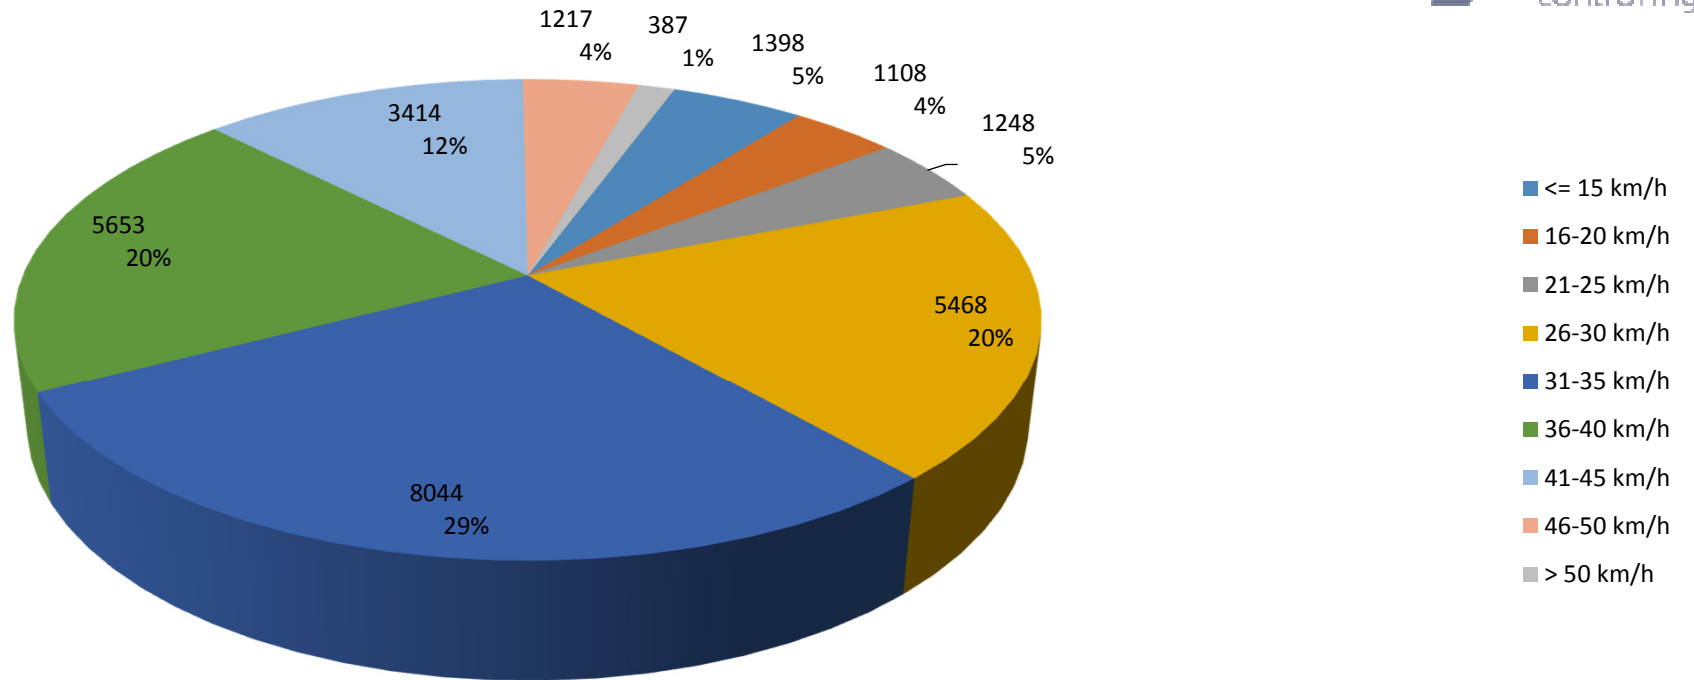

Verlauf Anzahl der Geschwindigkeitswerte

Auswertezeit	Montag, 13. April 2015,06:00 - Freitag, 17. April 2015,10:00					
Tempolimit	30 km/h	Werte	Fahrzeuge	Vd[km/h]	Vmax[km/h]	V85 [km/h]
Geschwindigkeitsübertretung	66,99 %	27937	3860	33	78	41
DTV	917					
DJV	334705					
Fahrtrichtung	Ankommend					
Bearbeiter:						
Kommentar:	Fahrtricht. Breslauer Str.					
Messort:	Heemstr. (Hunteschule)					
Ankommende Fahrzeuge Richtung:						
Abfahrende Fahrzeuge Richtung:						

Verlauf Anzahl der Fahrzeuge

Auswertezeit Montag, 13. April 2015,06:00 - Freitag, 17. April 2015,10:00						
Tempolimit	30 km/h	Werte	Fahrzeuge	Vd[km/h]	Vmax[km/h]	V85 [km/h]
Geschwindigkeitsübertretung	66,99 %	27937	3860	33	78	41
DTV	917					
DJV	334705					
Fahrtrichtung	Ankommend					
Bearbeiter:						
Kommentar:	Fahrtricht. Breslauer Str.					
Messort:	Heemstr. (Hunteschule)					
Ankommende Fahrzeuge Richtung:						
Abfahrende Fahrzeuge Richtung:						

Verteilung Geschwindigkeit

Auswertezeit	Montag, 13. April 2015,06:00 - Freitag, 17. April 2015,10:00					
Tempolimit	30 km/h	Werte	Fahrzeuge	Vd[km/h]	Vmax[km/h]	V85 [km/h]
Geschwindigkeitsübertretung	66,99 %	27937	3860	33	78	41
DTV	917					
DJV	334705					
Fahrtrichtung	Ankommend					
Bearbeiter:						
Kommentar:	Fahrtricht. Breslauer Str.					
Messort:	Heemstr. (Hunteschule)					
Ankommende Fahrzeuge Richtung:						
Abfahrende Fahrzeuge Richtung:						