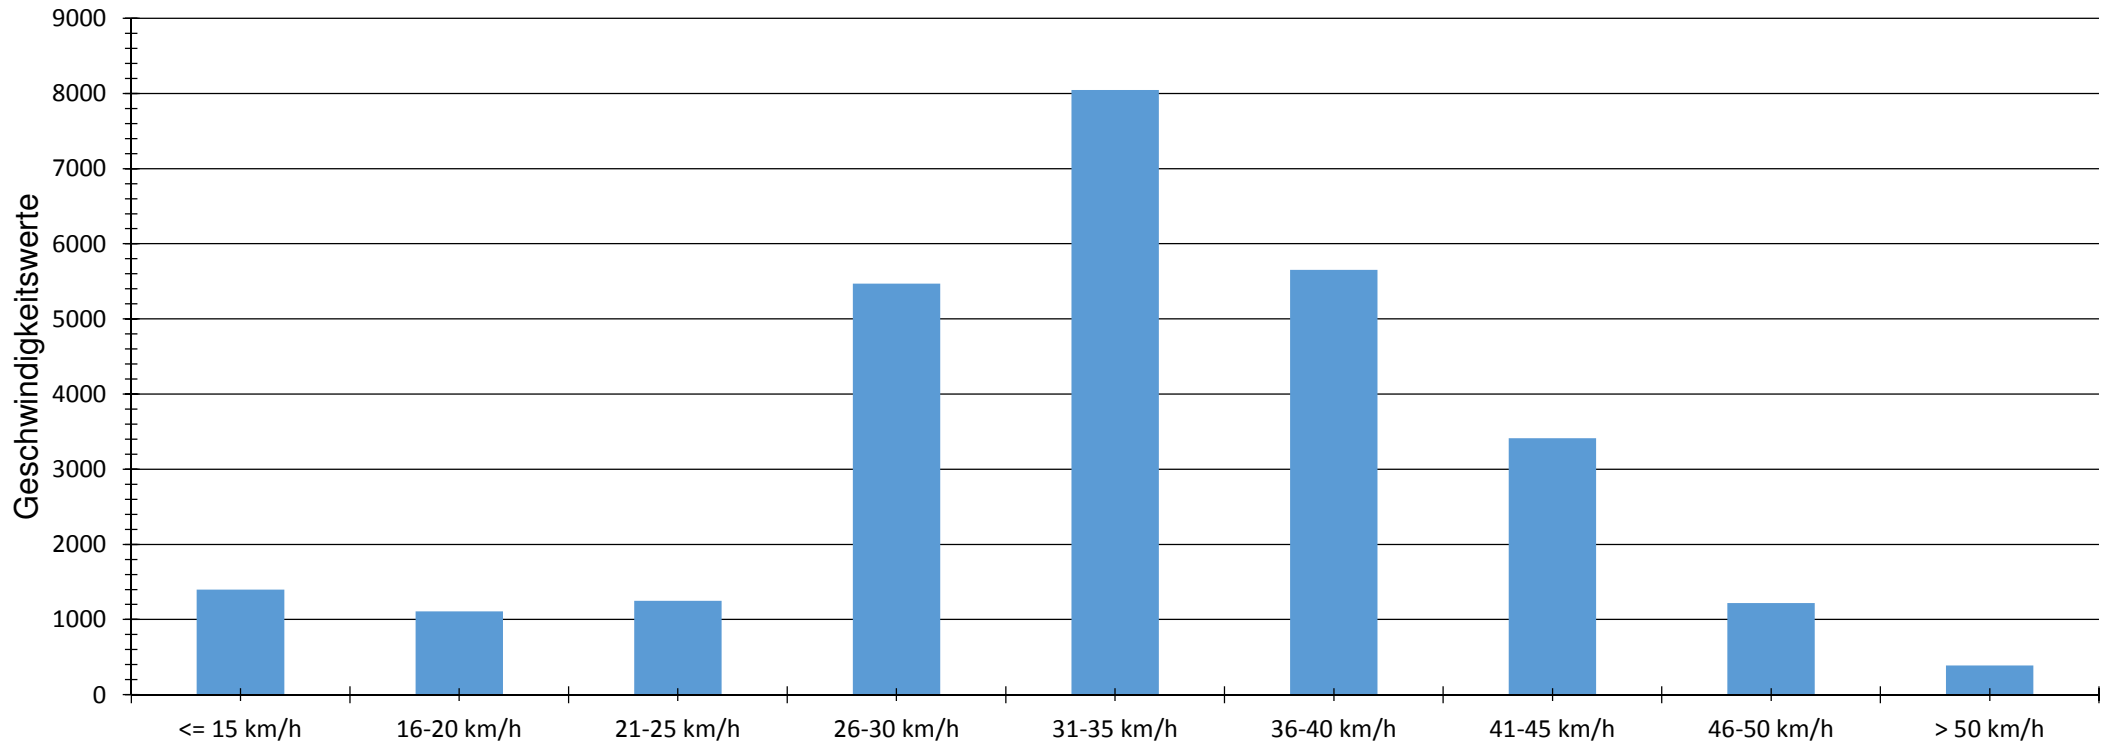

Verlauf Anzahl der Geschwindigkeitswerte

Auswertezeit	Montag, 13. April 2015,06:00 - Freitag, 17. April 2015,10:00					
Tempolimit	30 km/h	Werte	Fahrzeuge	Vd[km/h]	Vmax[km/h]	V85 [km/h]
Geschwindigkeitsübertretung	66,99 %	27937	3860	33	78	41
DTV	917					
DJV	334705					
Fahrtrichtung	Ankommend					
Bearbeiter:						
Kommentar:	Fahrtricht. Breslauer Str.					
Messort:	Heemstr. (Hunteschule)					
Ankommende Fahrzeuge Richtung:						
Abfahrende Fahrzeuge Richtung:						

Verlauf Mittlere und Maximale Geschwindigkeit

Auswertezeit	Montag, 13. April 2015,06:00 - Freitag, 17. April 2015,10:00					
Tempolimit	30 km/h	Werte	Fahrzeuge	Vd[km/h]	Vmax[km/h]	V85 [km/h]
Geschwindigkeitsübertretung	66,99 %	27937	3860	33	78	41
DTV	917					
DJV	334705					
Fahrtrichtung	Ankommend					
Bearbeiter:						
Kommentar:	Fahrtricht. Breslauer Str.					
Messort:	Heemstr. (Hunteschule)					
Ankommende Fahrzeuge Richtung:						
Abfahrende Fahrzeuge Richtung:						

Verlauf Anzahl der Fahrzeuge

Auswertezeit Montag, 13. April 2015,06:00 - Freitag, 17. April 2015,10:00						
Tempolimit	30 km/h	Werte	Fahrzeuge	Vd[km/h]	Vmax[km/h]	V85 [km/h]
Geschwindigkeitsübertretung	66,99 %	27937	3860	33	78	41
DTV	917					
DJV	334705					
Fahrtrichtung	Ankommend					
Bearbeiter:						
Kommentar:	Fahrtricht. Breslauer Str.					
Messort:	Heemstr. (Hunteschule)					
Ankommende Fahrzeuge Richtung:						
Abfahrende Fahrzeuge Richtung:						

Verteilung Geschwindigkeit

Auswertezeit	Montag, 13. April 2015,06:00 - Freitag, 17. April 2015,10:00					
Tempolimit	30 km/h	Werte	Fahrzeuge	Vd[km/h]	Vmax[km/h]	V85 [km/h]
Geschwindigkeitsübertretung	66,99 %	27937	3860	33	78	41
DTV	917					
DJV	334705					
Fahrtrichtung	Ankommend					
Bearbeiter:						
Kommentar:	Fahrtricht. Breslauer Str.					
Messort:	Heemstr. (Hunteschule)					
Ankommende Fahrzeuge Richtung:						
Abfahrende Fahrzeuge Richtung:						