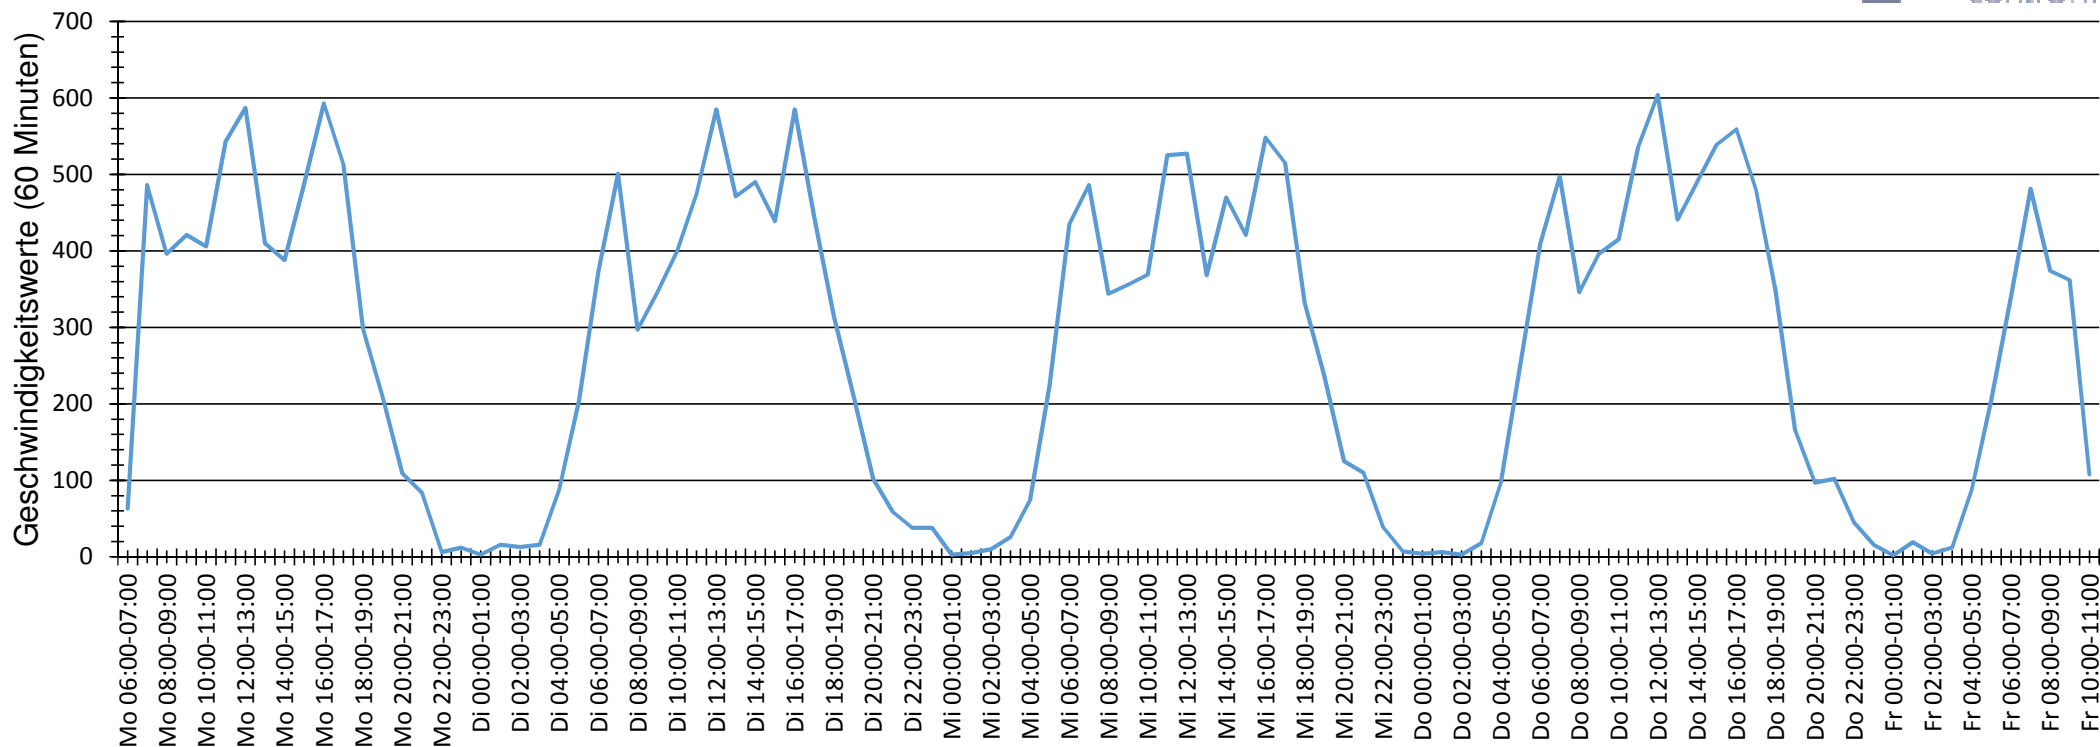

Verlauf Anzahl der Geschwindigkeitswerte

Auswertezeit	Montag, 13. April 2015,06:00 - Freitag, 17. April 2015,10:00					
Tempolimit	30 km/h	Werte	Fahrzeuge	Vd[km/h]	Vmax[km/h]	V85 [km/h]
Geschwindigkeitsübertretung	66,99 %	27937	3860	33	78	41
DTV	917					
DJV	334705					
Fahrtrichtung	Ankommend					
Bearbeiter:						
Kommentar:	Fahrtricht. Breslauer Str.					
Messort:	Heemstr. (Hunteschule)					
Ankommende Fahrzeuge Richtung:						
Abfahrende Fahrzeuge Richtung:						

Verlauf Mittlere und Maximale Geschwindigkeit

Auswertezeit	Montag, 13. April 2015,06:00 - Freitag, 17. April 2015,10:00					
Tempolimit	30 km/h	Werte	Fahrzeuge	Vd[km/h]	Vmax[km/h]	V85 [km/h]
Geschwindigkeitsübertretung	66,99 %	27937	3860	33	78	41
DTV	917					
DJV	334705					
Fahrtrichtung	Ankommend					
Bearbeiter:						
Kommentar:	Fahrtricht. Breslauer Str.					
Messort:	Heemstr. (Hunteschule)					
Ankommende Fahrzeuge Richtung:						
Abfahrende Fahrzeuge Richtung:						

Verlauf Anzahl der Fahrzeuge

Auswertezeit Montag, 13. April 2015,06:00 - Freitag, 17. April 2015,10:00						
Tempolimit	30 km/h	Werte	Fahrzeuge	Vd[km/h]	Vmax[km/h]	V85 [km/h]
Geschwindigkeitsübertretung	66,99 %	27937	3860	33	78	41
DTV	917					
DJV	334705					
Fahrtrichtung	Ankommend					
Bearbeiter:						
Kommentar:	Fahrtricht. Breslauer Str.					
Messort:	Heemstr. (Hunteschule)					
Ankommende Fahrzeuge Richtung:						
Abfahrende Fahrzeuge Richtung:						

Verteilung Geschwindigkeit

Auswertezeit	Montag, 13. April 2015,06:00 - Freitag, 17. April 2015,10:00					
Tempolimit	30 km/h	Werte	Fahrzeuge	Vd[km/h]	Vmax[km/h]	V85 [km/h]
Geschwindigkeitsübertretung	66,99 %	27937	3860	33	78	41
DTV	917					
DJV	334705					
Fahrtrichtung	Ankommend					
Bearbeiter:						
Kommentar:	Fahrtricht. Breslauer Str.					
Messort:	Heemstr. (Hunteschule)					
Ankommende Fahrzeuge Richtung:						
Abfahrende Fahrzeuge Richtung:						