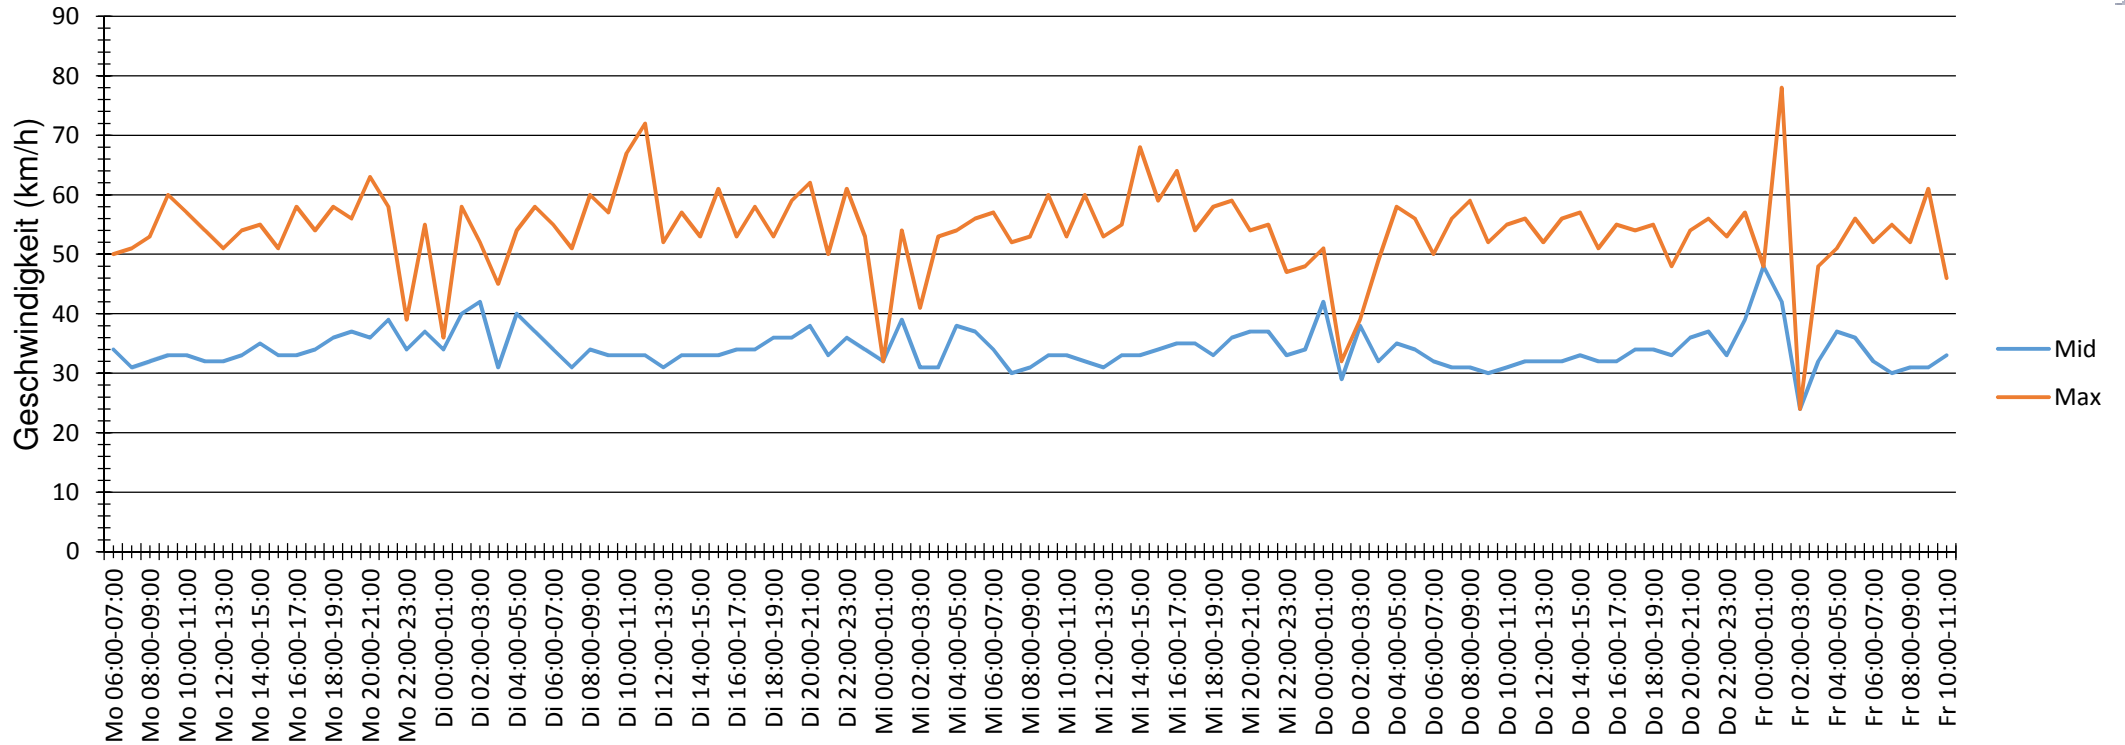

Verlauf Anzahl der Geschwindigkeitswerte

Auswertezeit	Montag, 13. April 2015,06:00 - Freitag, 17. April 2015,10:00					
Tempolimit	30 km/h	Werte	Fahrzeuge	Vd[km/h]	Vmax[km/h]	V85 [km/h]
Geschwindigkeitsübertretung	66,99 %	27937	3860	33	78	41
DTV	917					
DJV	334705					
Fahrtrichtung	Ankommend					
Bearbeiter:						
Kommentar:	Fahrtricht. Breslauer Str.					
Messort:	Heemstr. (Hunteschule)					
Ankommende Fahrzeuge Richtung:						
Abfahrende Fahrzeuge Richtung:						

Verlauf Mittlere und Maximale Geschwindigkeit

Auswertezeit	Montag, 13. April 2015,06:00 - Freitag, 17. April 2015,10:00					
Tempolimit	30 km/h	Werte	Fahrzeuge	Vd[km/h]	Vmax[km/h]	V85 [km/h]
Geschwindigkeitsübertretung	66,99 %	27937	3860	33	78	41
DTV	917					
DJV	334705					
Fahrtrichtung	Ankommend					
Bearbeiter:						
Kommentar:	Fahrtricht. Breslauer Str.					
Messort:	Heemstr. (Hunteschule)					
Ankommende Fahrzeuge Richtung:						
Abfahrende Fahrzeuge Richtung:						

Verlauf Anzahl der Fahrzeuge

Auswertezeit Montag, 13. April 2015,06:00 - Freitag, 17. April 2015,10:00						
Tempolimit	30 km/h	Werte	Fahrzeuge	Vd[km/h]	Vmax[km/h]	V85 [km/h]
Geschwindigkeitsübertretung	66,99 %	27937	3860	33	78	41
DTV	917					
DJV	334705					
Fahrtrichtung	Ankommend					
Bearbeiter:						
Kommentar:	Fahrtricht. Breslauer Str.					
Messort:	Heemstr. (Hunteschule)					
Ankommende Fahrzeuge Richtung:						
Abfahrende Fahrzeuge Richtung:						

Verteilung Geschwindigkeit

Auswertezeit	Montag, 13. April 2015,06:00 - Freitag, 17. April 2015,10:00					
Tempolimit	30 km/h	Werte	Fahrzeuge	Vd[km/h]	Vmax[km/h]	V85 [km/h]
Geschwindigkeitsübertretung	66,99 %	27937	3860	33	78	41
DTV	917					
DJV	334705					
Fahrtrichtung	Ankommend					
Bearbeiter:						
Kommentar:	Fahrtricht. Breslauer Str.					
Messort:	Heemstr. (Hunteschule)					
Ankommende Fahrzeuge Richtung:						
Abfahrende Fahrzeuge Richtung:						