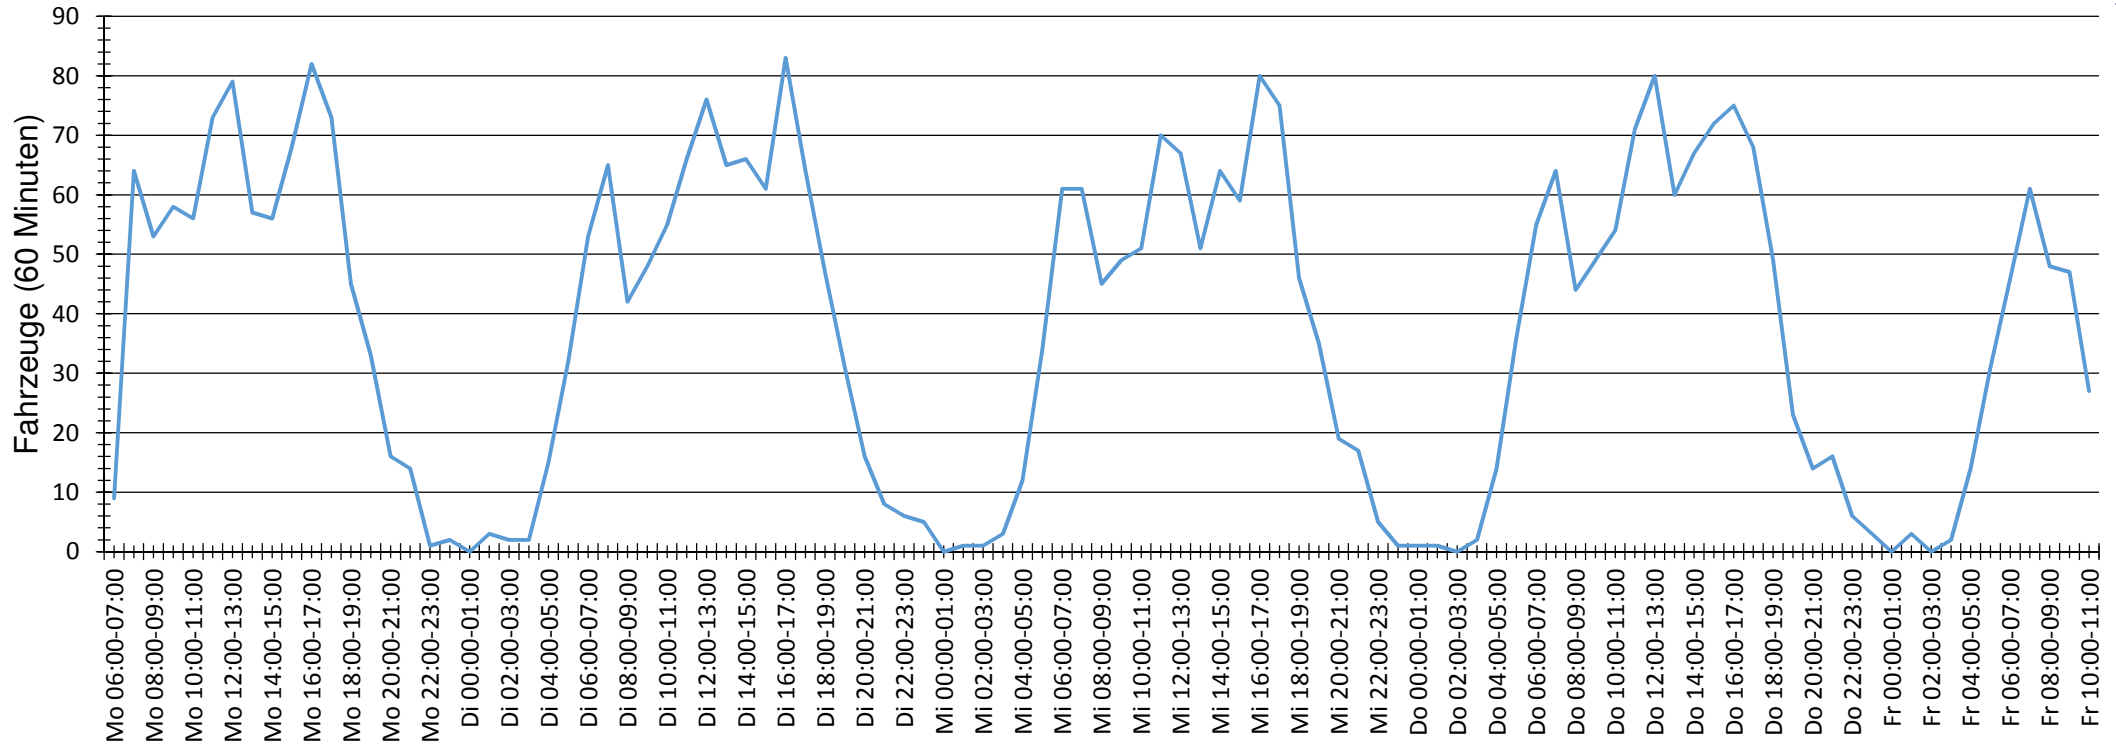

Verlauf Anzahl der Geschwindigkeitswerte

Auswertezeit	Montag, 13. April 2015,06:00 - Freitag, 17. April 2015,10:00					
Tempolimit	30 km/h	Werte	Fahrzeuge	Vd[km/h]	Vmax[km/h]	V85 [km/h]
Geschwindigkeitsübertretung	66,99 %	27937	3860	33	78	41
DTV	917					
DJV	334705					
Fahrtrichtung	Ankommend					
Bearbeiter:						
Kommentar:	Fahrtricht. Breslauer Str.					
Messort:	Heemstr. (Hunteschule)					
Ankommende Fahrzeuge Richtung:						
Abfahrende Fahrzeuge Richtung:						

Verlauf Mittlere und Maximale Geschwindigkeit

Auswertezeit	Montag, 13. April 2015,06:00 - Freitag, 17. April 2015,10:00					
Tempolimit	30 km/h	Werte	Fahrzeuge	Vd[km/h]	Vmax[km/h]	V85 [km/h]
Geschwindigkeitsübertretung	66,99 %	27937	3860	33	78	41
DTV	917					
DJV	334705					
Fahrtrichtung	Ankommend					
Bearbeiter:						
Kommentar:	Fahrtricht. Breslauer Str.					
Messort:	Heemstr. (Hunteschule)					
Ankommende Fahrzeuge Richtung:						
Abfahrende Fahrzeuge Richtung:						

Verlauf Anzahl der Fahrzeuge

Auswertezeit Montag, 13. April 2015,06:00 - Freitag, 17. April 2015,10:00						
Tempolimit	30 km/h	Werte	Fahrzeuge	Vd[km/h]	Vmax[km/h]	V85 [km/h]
Geschwindigkeitsübertretung	66,99 %	27937	3860	33	78	41
DTV	917					
DJV	334705					
Fahrtrichtung	Ankommend					
Bearbeiter:						
Kommentar:	Fahrtricht. Breslauer Str.					
Messort:	Heemstr. (Hunteschule)					
Ankommende Fahrzeuge Richtung:						
Abfahrende Fahrzeuge Richtung:						

Verteilung Geschwindigkeit

Auswertezeit	Montag, 13. April 2015,06:00 - Freitag, 17. April 2015,10:00					
Tempolimit	30 km/h	Werte	Fahrzeuge	Vd[km/h]	Vmax[km/h]	V85 [km/h]
Geschwindigkeitsübertretung	66,99 %	27937	3860	33	78	41
DTV	917					
DJV	334705					
Fahrtrichtung	Ankommend					
Bearbeiter:						
Kommentar:	Fahrtricht. Breslauer Str.					
Messort:	Heemstr. (Hunteschule)					
Ankommende Fahrzeuge Richtung:						
Abfahrende Fahrzeuge Richtung:						