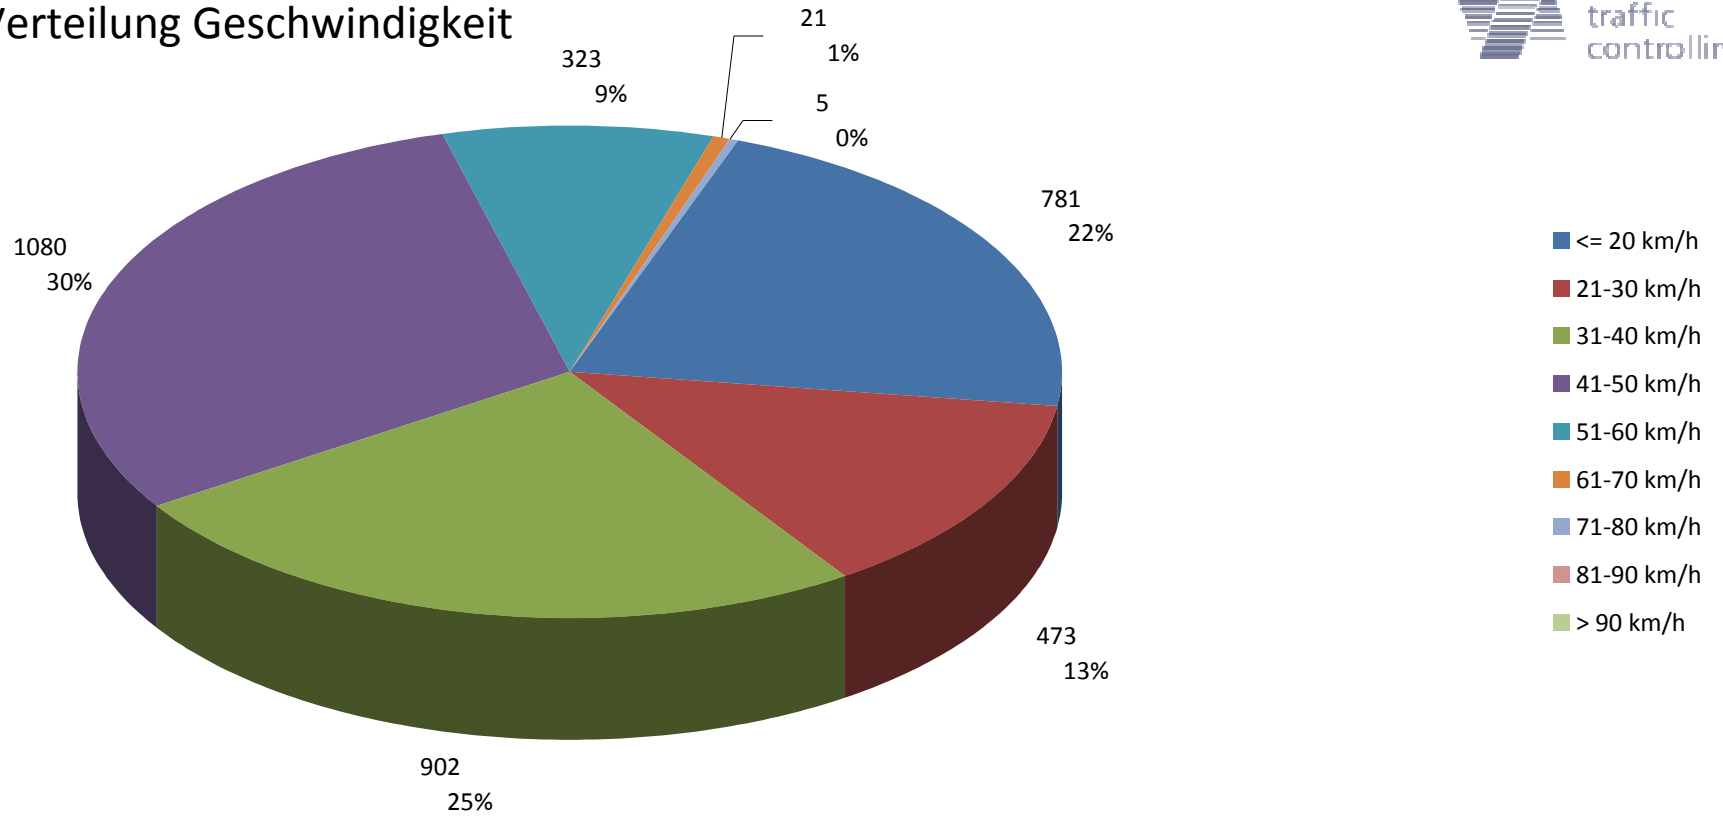

Verlauf Anzahl der Fahrzeuge

Auswertezeit	Montag, 16. März 2015,07:00 - Freitag, 20. März 2015,10:00					
Tempolimit	50 km/h	Werte	Fahrzeuge	Vd[km/h]	Vmax[km/h]	V85 [km/h]
Geschwindigkeitsübertretung	9,74 %	3585	520	34	78	48
DTV	125					
DJV	45625					
Fahrtrichtung	Ankommend					
Bearbeiter:						
Kommentar:	Fahrtrichtung Ahlhorner Str.					
Messort:	Bargloy Ortsmitte, Bushaltest.					
Ankommende Fahrzeuge Richtung:						
Abfahrende Fahrzeuge Richtung:						

Verteilung Geschwindigkeit

Auswertezeit	Montag, 16. März 2015,07:00 - Freitag, 20. März 2015,10:00					
Tempolimit	50 km/h	Werte	Fahrzeuge	Vd[km/h]	Vmax[km/h]	V85 [km/h]
Geschwindigkeitsübertretung	9,74 %	3585	520	34	78	48
DTV	125					
DJV	45625					
Fahrtrichtung	Ankommend					
Bearbeiter:						
Kommentar:	Fahrtrichtung Ahlhorner Str.					
Messort:	Bargloy Ortsmitte, Bushaltest.					
Ankommende Fahrzeuge Richtung:						
Abfahrende Fahrzeuge Richtung:						

Verteilung Geschwindigkeit

Auswertzeit Montag, 16. März 2015,07:00 - Freitag, 20. März 2015,10:00						
Tempolimit	50 km/h	Werte	Fahrzeuge	Vd[km/h]	Vmax[km/h]	V85 [km/h]
Geschwindigkeitsübertretung	9,74 %	3585	520	34	78	48
DTV	125					
DJV	45625					
Fahrtrichtung	Ankommend					
Bearbeiter:						
Kommentar: Fahrtrichtung Ahlhorner Str.						
Messort: Bargloy Ortsmitte, Bushaltest.						
Ankommende Fahrzeuge Richtung:						
Abfahrende Fahrzeuge Richtung:						