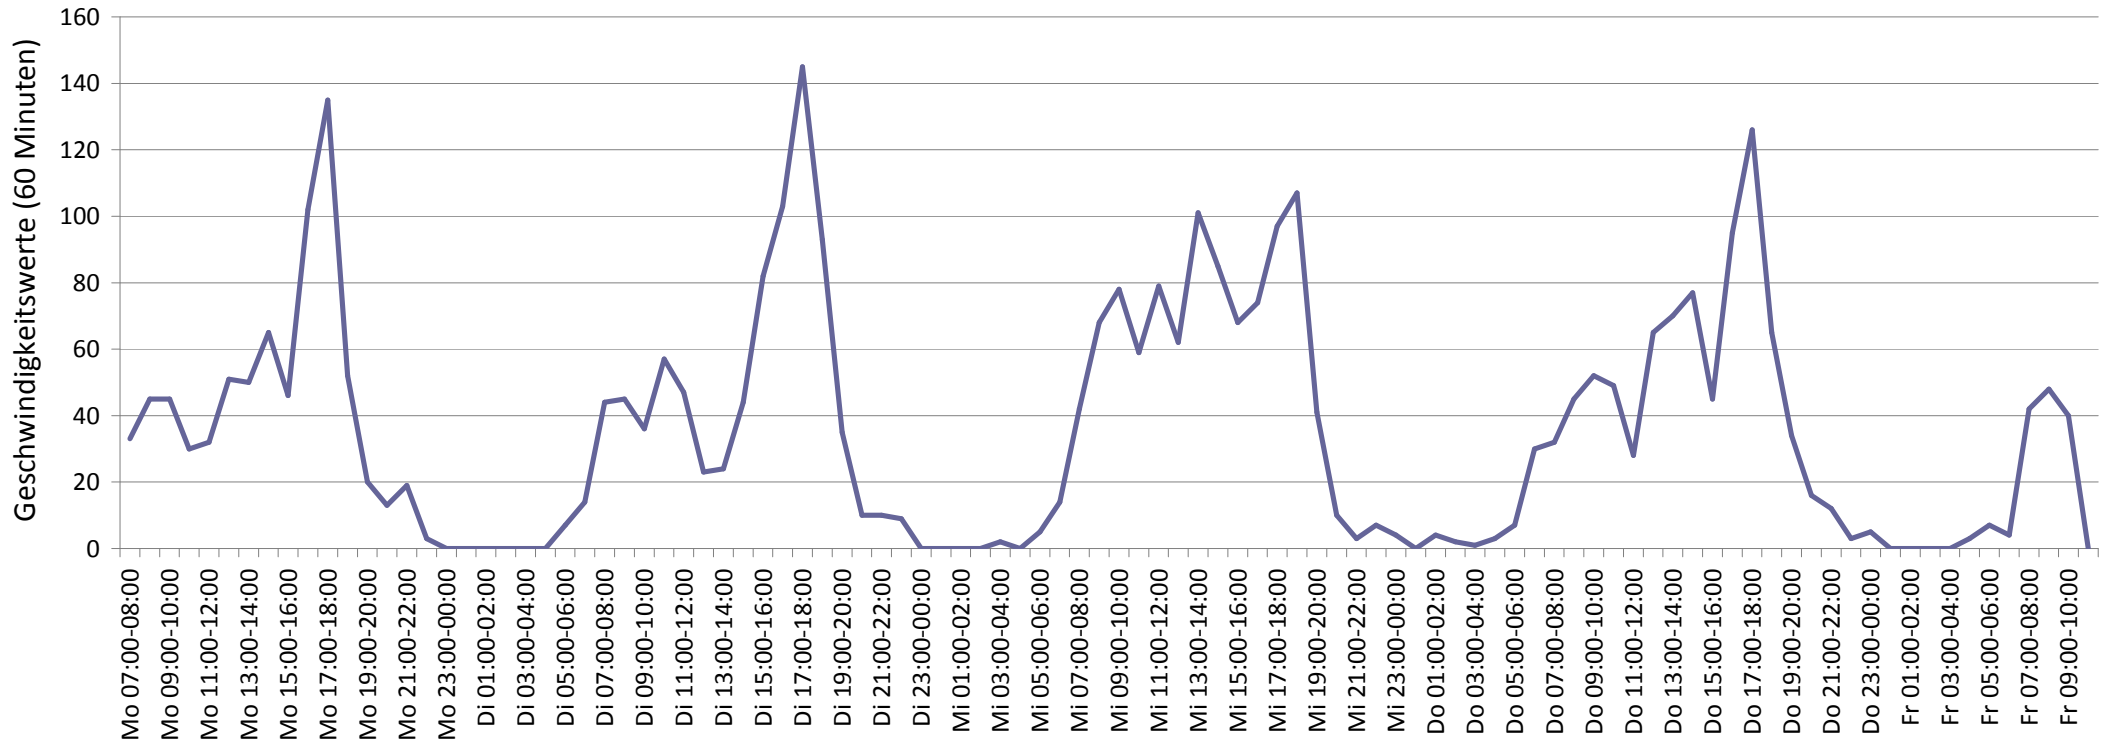

Verlauf Anzahl der Geschwindigkeitswerte

Auswertezeit Montag, 16. März 2015,07:00 - Freitag, 20. März 2015,10:00						
Tempolimit	50 km/h	Werte	Fahrzeuge	Vd[km/h]	Vmax[km/h]	V85 [km/h]
Geschwindigkeitsübertretung	9,74 %	3585	520	34	78	48
DTV	125					
DJV	45625					
Fahrtrichtung	Ankommend					
Bearbeiter:						
Kommentar:	Fahrtrichtung Ahlhorner Str.					
Messort:	Bargloy Ortsmitte, Bushaltest.					
Ankommende Fahrzeuge Richtung:						
Abfahrende Fahrzeuge Richtung:						

Verlauf Mittlere und Maximale Geschwindigkeit

Auswertezeit	Montag, 16. März 2015,07:00 - Freitag, 20. März 2015,10:00					
Tempolimit	50 km/h	Werte	Fahrzeuge	Vd[km/h]	Vmax[km/h]	V85 [km/h]
Geschwindigkeitsübertretung	9,74 %	3585	520	34	78	48
DTV	125					
DJV	45625					
Fahrtrichtung	Ankommend					
Bearbeiter:						
Kommentar:	Fahrtrichtung Ahlhorner Str.					
Messort:	Bargloy Ortsmitte, Bushaltest.					
Ankommende Fahrzeuge Richtung:						
Abfahrende Fahrzeuge Richtung:						

Verlauf Anzahl der Fahrzeuge

Auswertezeit	Montag, 16. März 2015,07:00 - Freitag, 20. März 2015,10:00					
Tempolimit	50 km/h	Werte	Fahrzeuge	Vd[km/h]	Vmax[km/h]	V85 [km/h]
Geschwindigkeitsübertretung	9,74 %	3585	520	34	78	48
DTV	125					
DJV	45625					
Fahrtrichtung	Ankommend					
Bearbeiter:						
Kommentar:	Fahrtrichtung Ahlhorner Str.					
Messort:	Bargloy Ortsmitte, Bushaltest.					
Ankommende Fahrzeuge Richtung:						
Abfahrende Fahrzeuge Richtung:						

Verteilung Geschwindigkeit

Auswertzeit Montag, 16. März 2015,07:00 - Freitag, 20. März 2015,10:00						
Tempolimit	50 km/h	Werte	Fahrzeuge	Vd[km/h]	Vmax[km/h]	V85 [km/h]
Geschwindigkeitsübertretung	9,74 %	3585	520	34	78	48
DTV	125					
DJV	45625					
Fahrtrichtung	Ankommend					
Bearbeiter:						
Kommentar: Fahrtrichtung Ahlhorner Str.						
Messort: Bargloy Ortsmitte, Bushaltest.						
Ankommende Fahrzeuge Richtung:						
Abfahrende Fahrzeuge Richtung:						