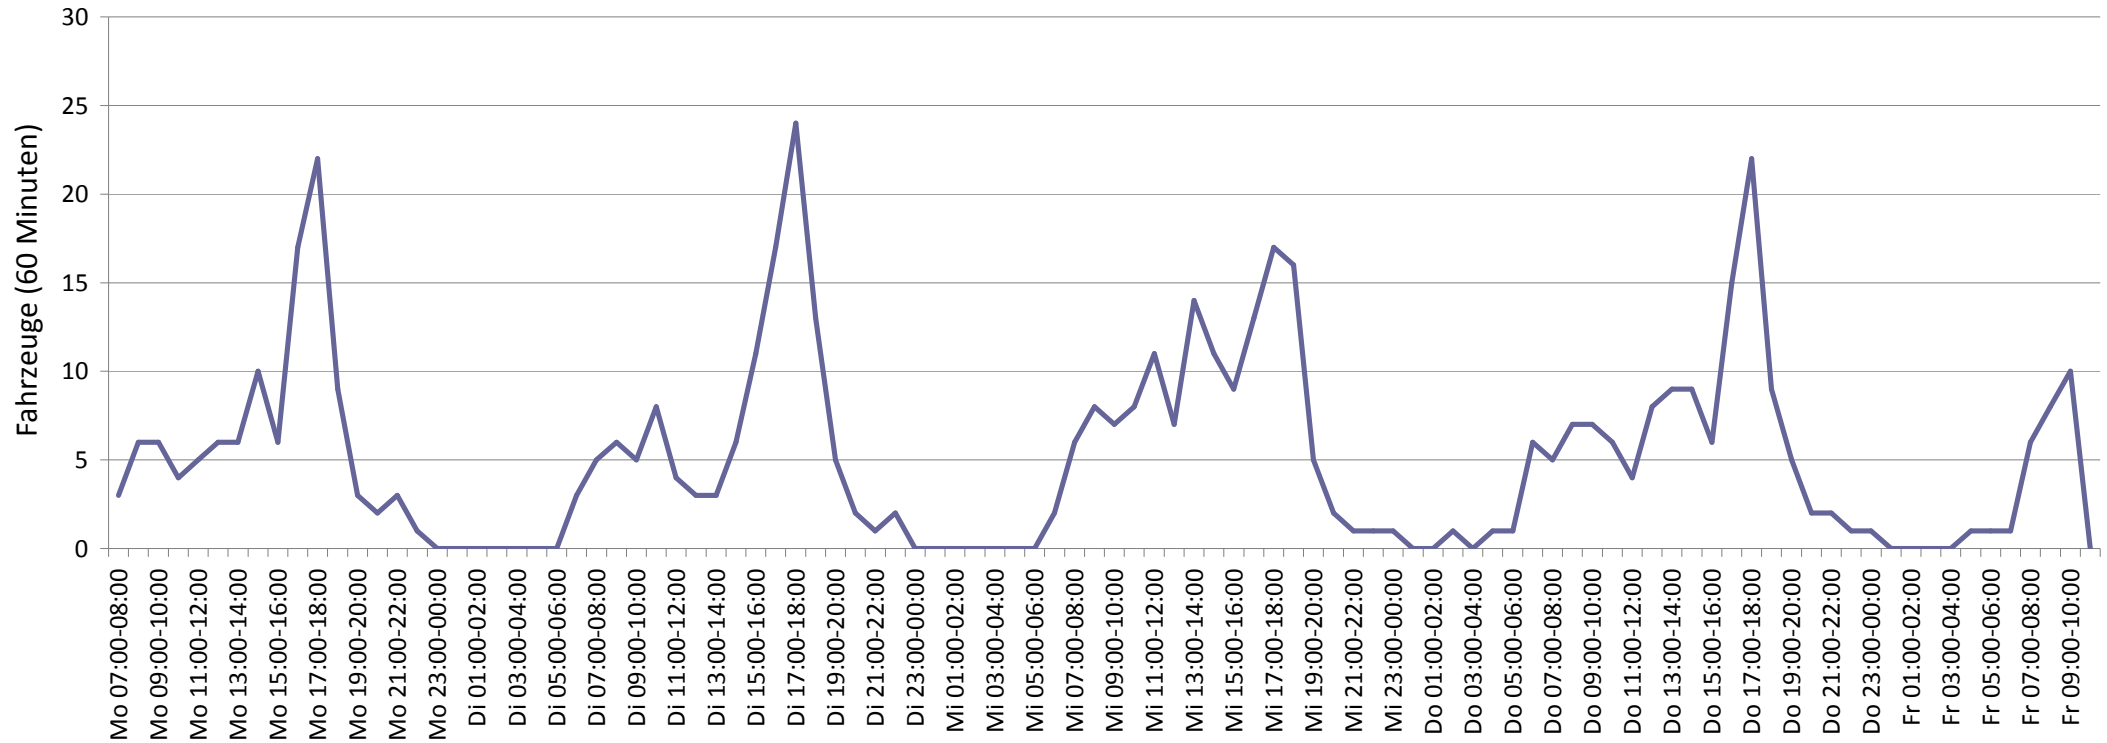

Verlauf Anzahl der Geschwindigkeitswerte

Auswertezeit Montag, 16. März 2015,07:00 - Freitag, 20. März 2015,10:00						
Tempolimit	50 km/h	Werte	Fahrzeuge	Vd[km/h]	Vmax[km/h]	V85 [km/h]
Geschwindigkeitsübertretung	9,74 %	3585	520	34	78	48
DTV	125					
DJV	45625					
Fahrtrichtung	Ankommend					
Bearbeiter:						
Kommentar:	Fahrtrichtung Ahlhorner Str.					
Messort:	Bargloy Ortsmitte, Bushaltest.					
Ankommende Fahrzeuge Richtung:						
Abfahrende Fahrzeuge Richtung:						

Verlauf Mittlere und Maximale Geschwindigkeit

Auswertezeit	Montag, 16. März 2015,07:00 - Freitag, 20. März 2015,10:00					
Tempolimit	50 km/h	Werte	Fahrzeuge	Vd[km/h]	Vmax[km/h]	V85 [km/h]
Geschwindigkeitsübertretung	9,74 %	3585	520	34	78	48
DTV	125					
DJV	45625					
Fahrtrichtung	Ankommend					
Bearbeiter:						
Kommentar:	Fahrtrichtung Ahlhorner Str.					
Messort:	Bargloy Ortsmitte, Bushaltest.					
Ankommende Fahrzeuge Richtung:						
Abfahrende Fahrzeuge Richtung:						

Verlauf Anzahl der Fahrzeuge

Auswertezeit	Montag, 16. März 2015,07:00 - Freitag, 20. März 2015,10:00					
Tempolimit	50 km/h	Werte	Fahrzeuge	Vd[km/h]	Vmax[km/h]	V85 [km/h]
Geschwindigkeitsübertretung	9,74 %	3585	520	34	78	48
DTV	125					
DJV	45625					
Fahrtrichtung	Ankommend					
Bearbeiter:						
Kommentar:	Fahrtrichtung Ahlhorner Str.					
Messort:	Bargloy Ortsmitte, Bushaltest.					
Ankommende Fahrzeuge Richtung:						
Abfahrende Fahrzeuge Richtung:						

Verteilung Geschwindigkeit

Auswertzeit Montag, 16. März 2015,07:00 - Freitag, 20. März 2015,10:00						
Tempolimit	50 km/h	Werte	Fahrzeuge	Vd[km/h]	Vmax[km/h]	V85 [km/h]
Geschwindigkeitsübertretung	9,74 %	3585	520	34	78	48
DTV	125					
DJV	45625					
Fahrtrichtung	Ankommend					
Bearbeiter:						
Kommentar: Fahrtrichtung Ahlhorner Str.						
Messort: Bargloy Ortsmitte, Bushaltest.						
Ankommende Fahrzeuge Richtung:						
Abfahrende Fahrzeuge Richtung:						