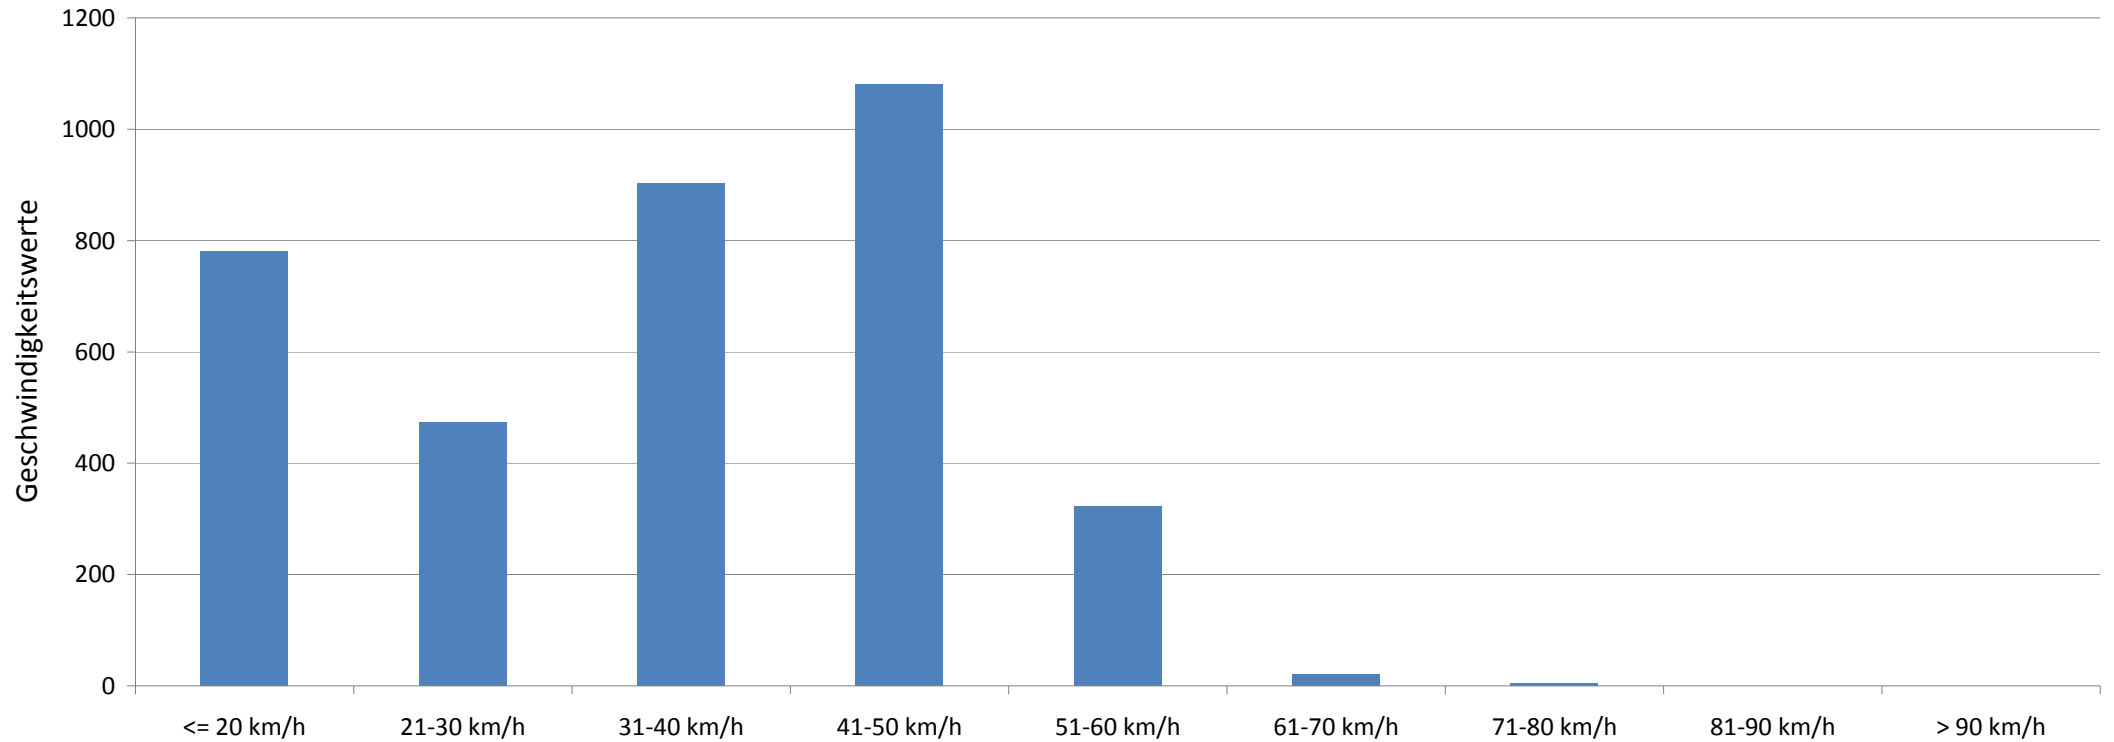

Verlauf Anzahl der Geschwindigkeitswerte

Auswertezeit Montag, 16. März 2015,07:00 - Freitag, 20. März 2015,10:00						
Tempolimit	50 km/h	Werte	Fahrzeuge	Vd[km/h]	Vmax[km/h]	V85 [km/h]
Geschwindigkeitsübertretung	9,74 %	3585	520	34	78	48
DTV	125					
DJV	45625					
Fahrtrichtung	Ankommend					
Bearbeiter:						
Kommentar:	Fahrtrichtung Ahlhorner Str.					
Messort:	Bargloy Ortsmitte, Bushaltest.					
Ankommende Fahrzeuge Richtung:						
Abfahrende Fahrzeuge Richtung:						

Verlauf Mittlere und Maximale Geschwindigkeit

Auswertezeit	Montag, 16. März 2015,07:00 - Freitag, 20. März 2015,10:00					
Tempolimit	50 km/h	Werte	Fahrzeuge	Vd[km/h]	Vmax[km/h]	V85 [km/h]
Geschwindigkeitsübertretung	9,74 %	3585	520	34	78	48
DTV	125					
DJV	45625					
Fahrtrichtung	Ankommend					
Bearbeiter:						
Kommentar:	Fahrtrichtung Ahlhorner Str.					
Messort:	Bargloy Ortsmitte, Bushaltest.					
Ankommende Fahrzeuge Richtung:						
Abfahrende Fahrzeuge Richtung:						

Verlauf Anzahl der Fahrzeuge

Auswertezeit	Montag, 16. März 2015,07:00 - Freitag, 20. März 2015,10:00					
Tempolimit	50 km/h	Werte	Fahrzeuge	Vd[km/h]	Vmax[km/h]	V85 [km/h]
Geschwindigkeitsübertretung	9,74 %	3585	520	34	78	48
DTV	125					
DJV	45625					
Fahrtrichtung	Ankommend					
Bearbeiter:						
Kommentar:	Fahrtrichtung Ahlhorner Str.					
Messort:	Bargloy Ortsmitte, Bushaltest.					
Ankommende Fahrzeuge Richtung:						
Abfahrende Fahrzeuge Richtung:						

Verteilung Geschwindigkeit

Auswertezeit	Montag, 16. März 2015,07:00 - Freitag, 20. März 2015,10:00					
Tempolimit	50 km/h	Werte	Fahrzeuge	Vd[km/h]	Vmax[km/h]	V85 [km/h]
Geschwindigkeitsübertretung	9,74 %	3585	520	34	78	48
DTV	125					
DJV	45625					
Fahrtrichtung	Ankommend					
Bearbeiter:						
Kommentar:	Fahrtrichtung Ahlhorner Str.					
Messort:	Bargloy Ortsmitte, Bushaltest.					
Ankommende Fahrzeuge Richtung:						
Abfahrende Fahrzeuge Richtung:						