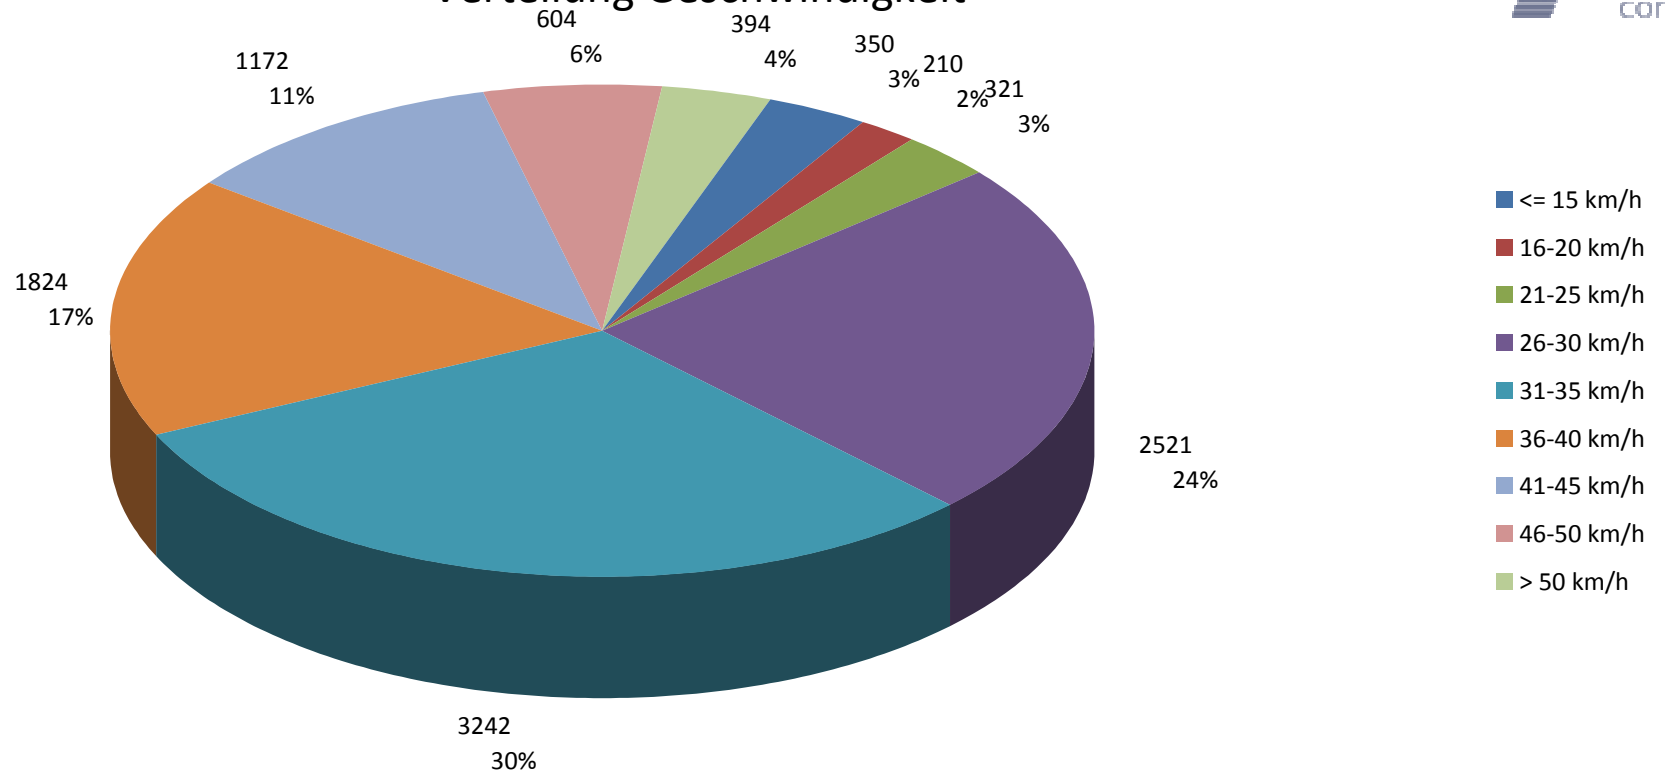

Verlauf Anzahl der Geschwindigkeitswerte

Auswertezeit Montag, 9. Februar 2015,11:00 - Freitag, 13. Februar 2015,09:00						
Tempolimit	30 km/h	Werte	Fahrzeuge	Vd[km/h]	Vmax[km/h]	V85 [km/h]
Geschwindigkeitsübertretung	68,02 %	10638	1518	34	72	43
DTV	383					
DJV	139795					
Fahrtrichtung	Ankommend					
Bearbeiter:						
Kommentar: Richtung Katenbäker Berg						
Messort: Twistringer Weg / Kindergarten						
Ankommende Fahrzeuge Richtung:						
Abfahrende Fahrzeuge Richtung:						

Verlauf Anzahl der Fahrzeuge

Auswertezeit	Montag, 9. Februar 2015,11:00 - Freitag, 13. Februar 2015,09:00					
Tempolimit	30 km/h	Werte	Fahrzeuge	Vd[km/h]	Vmax[km/h]	V85 [km/h]
Geschwindigkeitsübertretung	68,02 %	10638	1518	34	72	43
DTV	383					
DJV	139795					
Fahrtrichtung	Ankommend					
Bearbeiter:						
Kommentar:	Richtung Katenbäker Berg					
Messort:	Twistringer Weg / Kindergarten					
Ankommende Fahrzeuge Richtung:						
Abfahrende Fahrzeuge Richtung:						

Verteilung Geschwindigkeit

Auswertezeit	Montag, 9. Februar 2015,11:00 - Freitag, 13. Februar 2015,09:00					
Tempolimit	30 km/h	Werte	Fahrzeuge	Vd[km/h]	Vmax[km/h]	V85 [km/h]
Geschwindigkeitsübertretung	68,02 %	10638	1518	34	72	43
DTV	383					
DJV	139795					
Fahrtrichtung	Ankommend					
Bearbeiter:						
Kommentar:	Richtung Katenbäker Berg					
Messort:	Twistringer Weg / Kindergarten					
Ankommende Fahrzeuge Richtung:						
Abfahrende Fahrzeuge Richtung:						