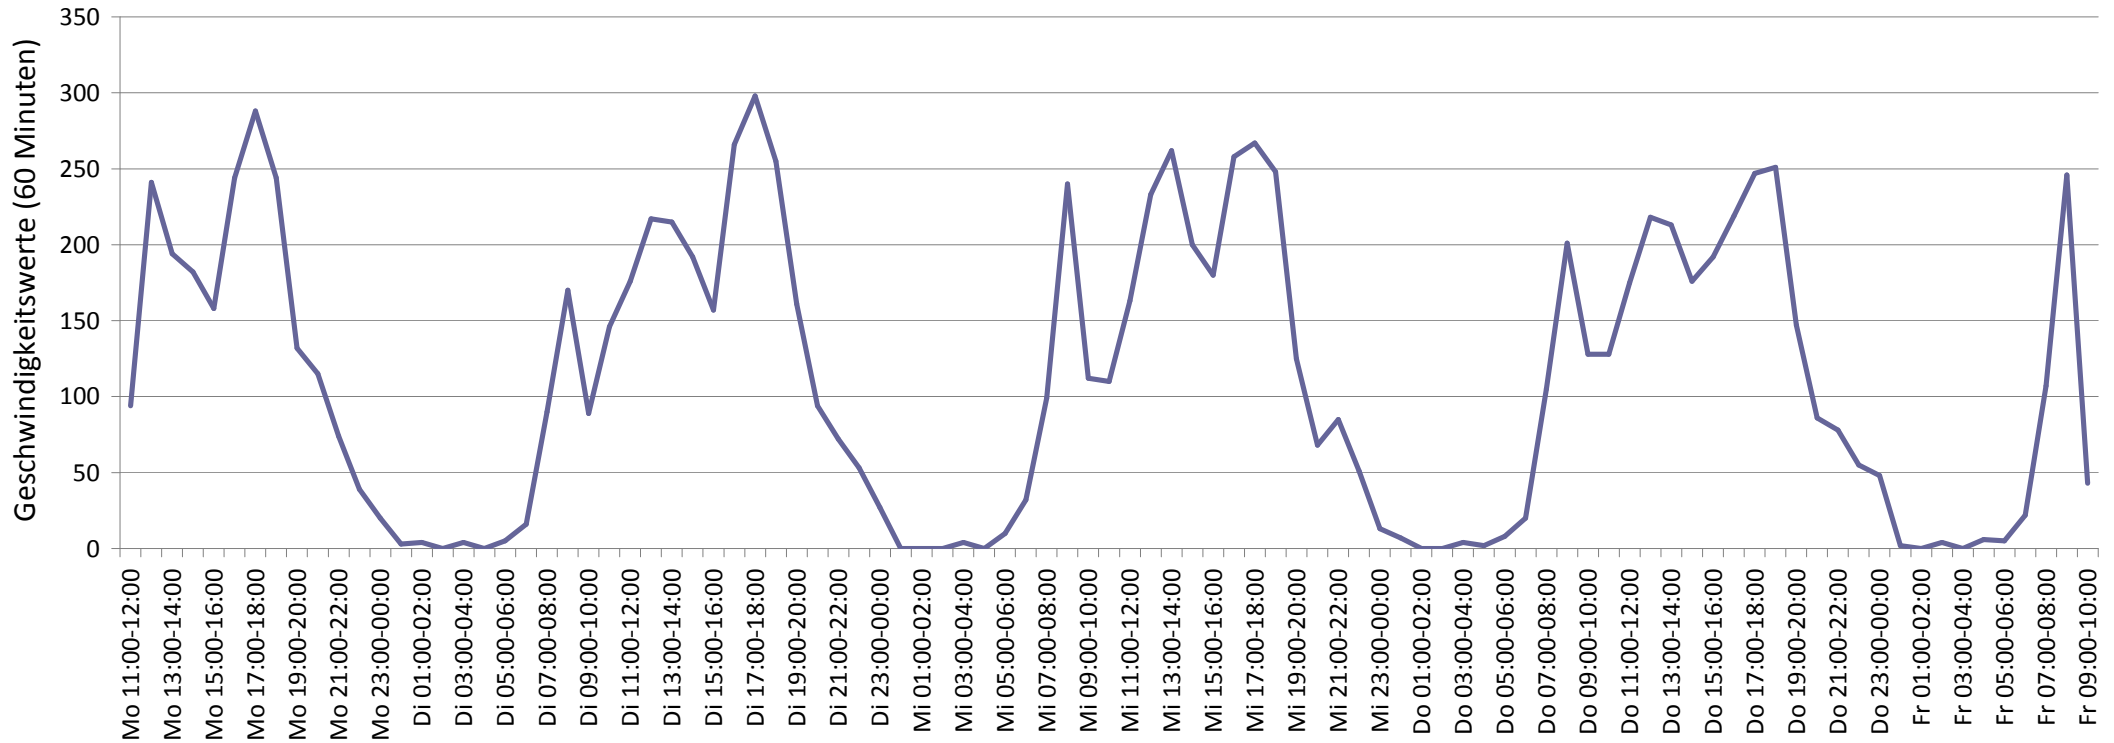

Verlauf Anzahl der Geschwindigkeitswerte

Auswertezeit Montag, 9. Februar 2015,11:00 - Freitag, 13. Februar 2015,09:00						
Tempolimit	30 km/h	Werte	Fahrzeuge	Vd[km/h]	Vmax[km/h]	V85 [km/h]
Geschwindigkeitsübertretung	68,02 %	10638	1518	34	72	43
DTV	383					
DJV	139795					
Fahrtrichtung	Ankommend					
Bearbeiter:						
Kommentar: Richtung Katenbäker Berg						
Messort: Twistringer Weg / Kindergarten						
Ankommende Fahrzeuge Richtung:						
Abfahrende Fahrzeuge Richtung:						

Verlauf Mittlere und Maximale Geschwindigkeit

Auswertezeit	Montag, 9. Februar 2015,11:00 - Freitag, 13. Februar 2015,09:00					
Tempolimit	30 km/h	Werte	Fahrzeuge	Vd[km/h]	Vmax[km/h]	V85 [km/h]
Geschwindigkeitsübertretung	68,02 %	10638	1518	34	72	43
DTV	383					
DJV	139795					
Fahrtrichtung	Ankommend					
Bearbeiter:						
Kommentar:	Richtung Katenbäker Berg					
Messort:	Twistringer Weg / Kindergarten					
Ankommende Fahrzeuge Richtung:						
Abfahrende Fahrzeuge Richtung:						

Verlauf Anzahl der Fahrzeuge

Auswertezeit	Montag, 9. Februar 2015,11:00 - Freitag, 13. Februar 2015,09:00					
Tempolimit	30 km/h	Werte	Fahrzeuge	Vd[km/h]	Vmax[km/h]	V85 [km/h]
Geschwindigkeitsübertretung	68,02 %	10638	1518	34	72	43
DTV	383					
DJV	139795					
Fahrtrichtung	Ankommend					
Bearbeiter:						
Kommentar:	Richtung Katenbäker Berg					
Messort:	Twistringer Weg / Kindergarten					
Ankommende Fahrzeuge Richtung:						
Abfahrende Fahrzeuge Richtung:						

Verteilung Geschwindigkeit

Auswertezeit	Montag, 9. Februar 2015,11:00 - Freitag, 13. Februar 2015,09:00					
Tempolimit	30 km/h	Werte	Fahrzeuge	Vd[km/h]	Vmax[km/h]	V85 [km/h]
Geschwindigkeitsübertretung	68,02 %	10638	1518	34	72	43
DTV	383					
DJV	139795					
Fahrtrichtung	Ankommend					
Bearbeiter:						
Kommentar:	Richtung Katenbäker Berg					
Messort:	Twistringer Weg / Kindergarten					
Ankommende Fahrzeuge Richtung:						
Abfahrende Fahrzeuge Richtung:						