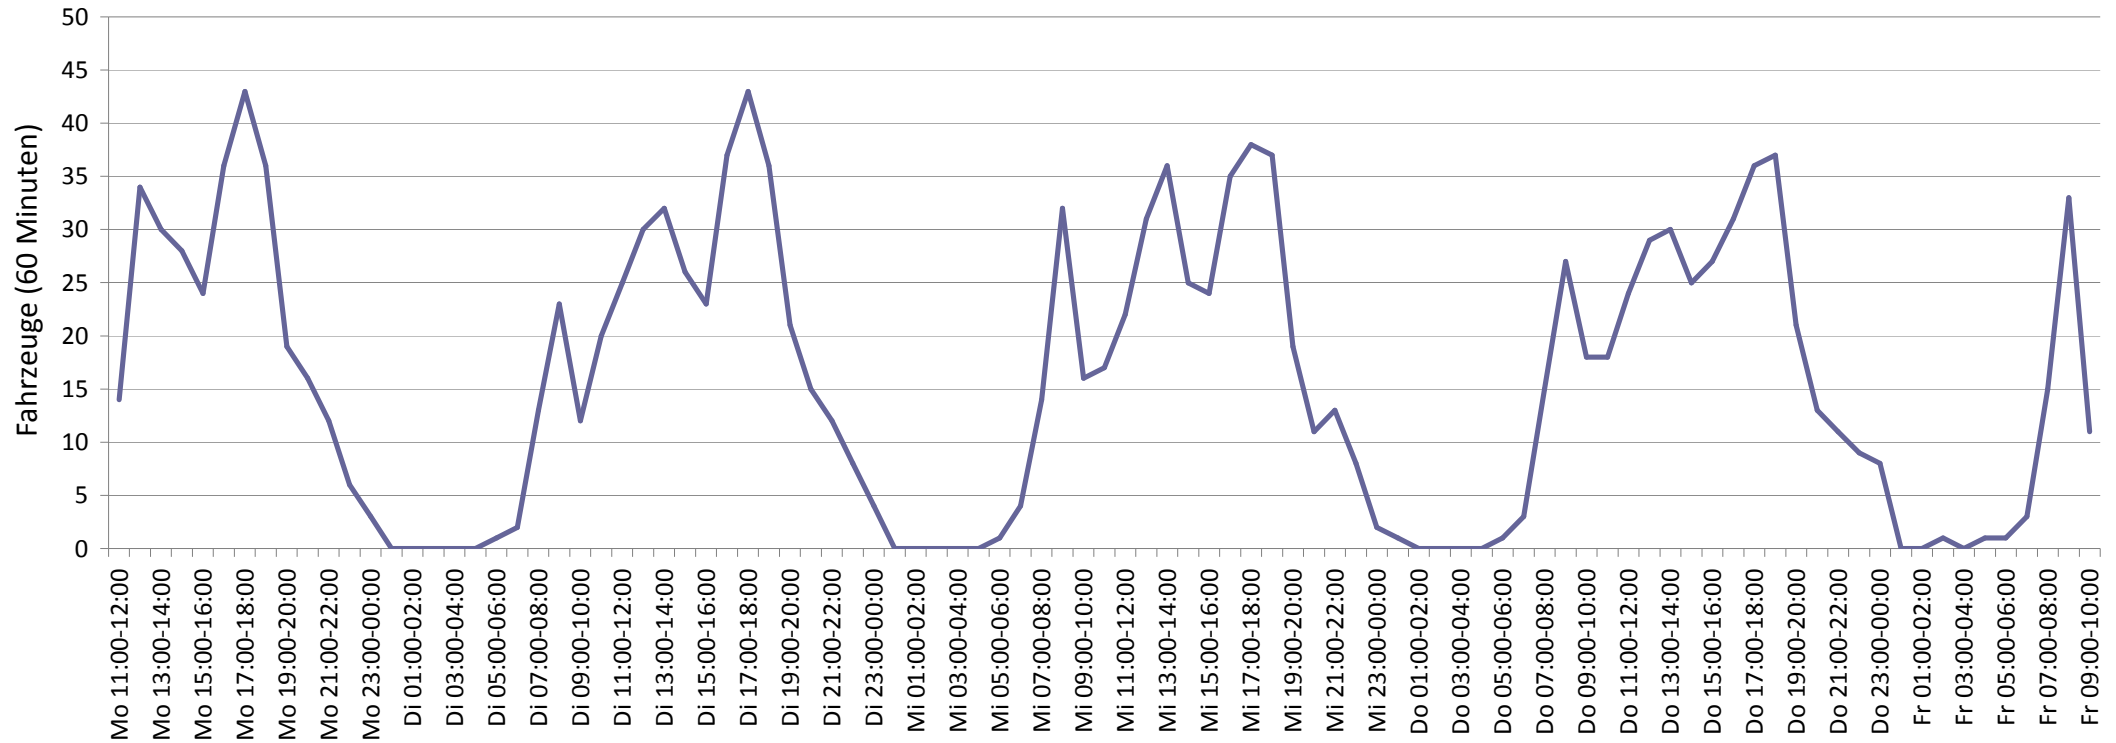

Verlauf Anzahl der Geschwindigkeitswerte

Auswertezeit Montag, 9. Februar 2015,11:00 - Freitag, 13. Februar 2015,09:00						
Tempolimit	30 km/h	Werte	Fahrzeuge	Vd[km/h]	Vmax[km/h]	V85 [km/h]
Geschwindigkeitsübertretung	68,02 %	10638	1518	34	72	43
DTV	383					
DJV	139795					
Fahrtrichtung	Ankommend					
Bearbeiter:						
Kommentar: Richtung Katenbäker Berg						
Messort: Twistringer Weg / Kindergarten						
Ankommende Fahrzeuge Richtung:						
Abfahrende Fahrzeuge Richtung:						

Verlauf Anzahl der Fahrzeuge

Auswertezeit	Montag, 9. Februar 2015,11:00 - Freitag, 13. Februar 2015,09:00					
Tempolimit	30 km/h	Werte	Fahrzeuge	Vd[km/h]	Vmax[km/h]	V85 [km/h]
Geschwindigkeitsübertretung	68,02 %	10638	1518	34	72	43
DTV	383					
DJV	139795					
Fahrtrichtung	Ankommend					
Bearbeiter:						
Kommentar:	Richtung Katenbäker Berg					
Messort:	Twistringer Weg / Kindergarten					
Ankommende Fahrzeuge Richtung:						
Abfahrende Fahrzeuge Richtung:						

Verteilung Geschwindigkeit

Auswertezeit	Montag, 9. Februar 2015,11:00 - Freitag, 13. Februar 2015,09:00					
Tempolimit	30 km/h	Werte	Fahrzeuge	Vd[km/h]	Vmax[km/h]	V85 [km/h]
Geschwindigkeitsübertretung	68,02 %	10638	1518	34	72	43
DTV	383					
DJV	139795					
Fahrtrichtung	Ankommend					
Bearbeiter:						
Kommentar:	Richtung Katenbäker Berg					
Messort:	Twistringer Weg / Kindergarten					
Ankommende Fahrzeuge Richtung:						
Abfahrende Fahrzeuge Richtung:						