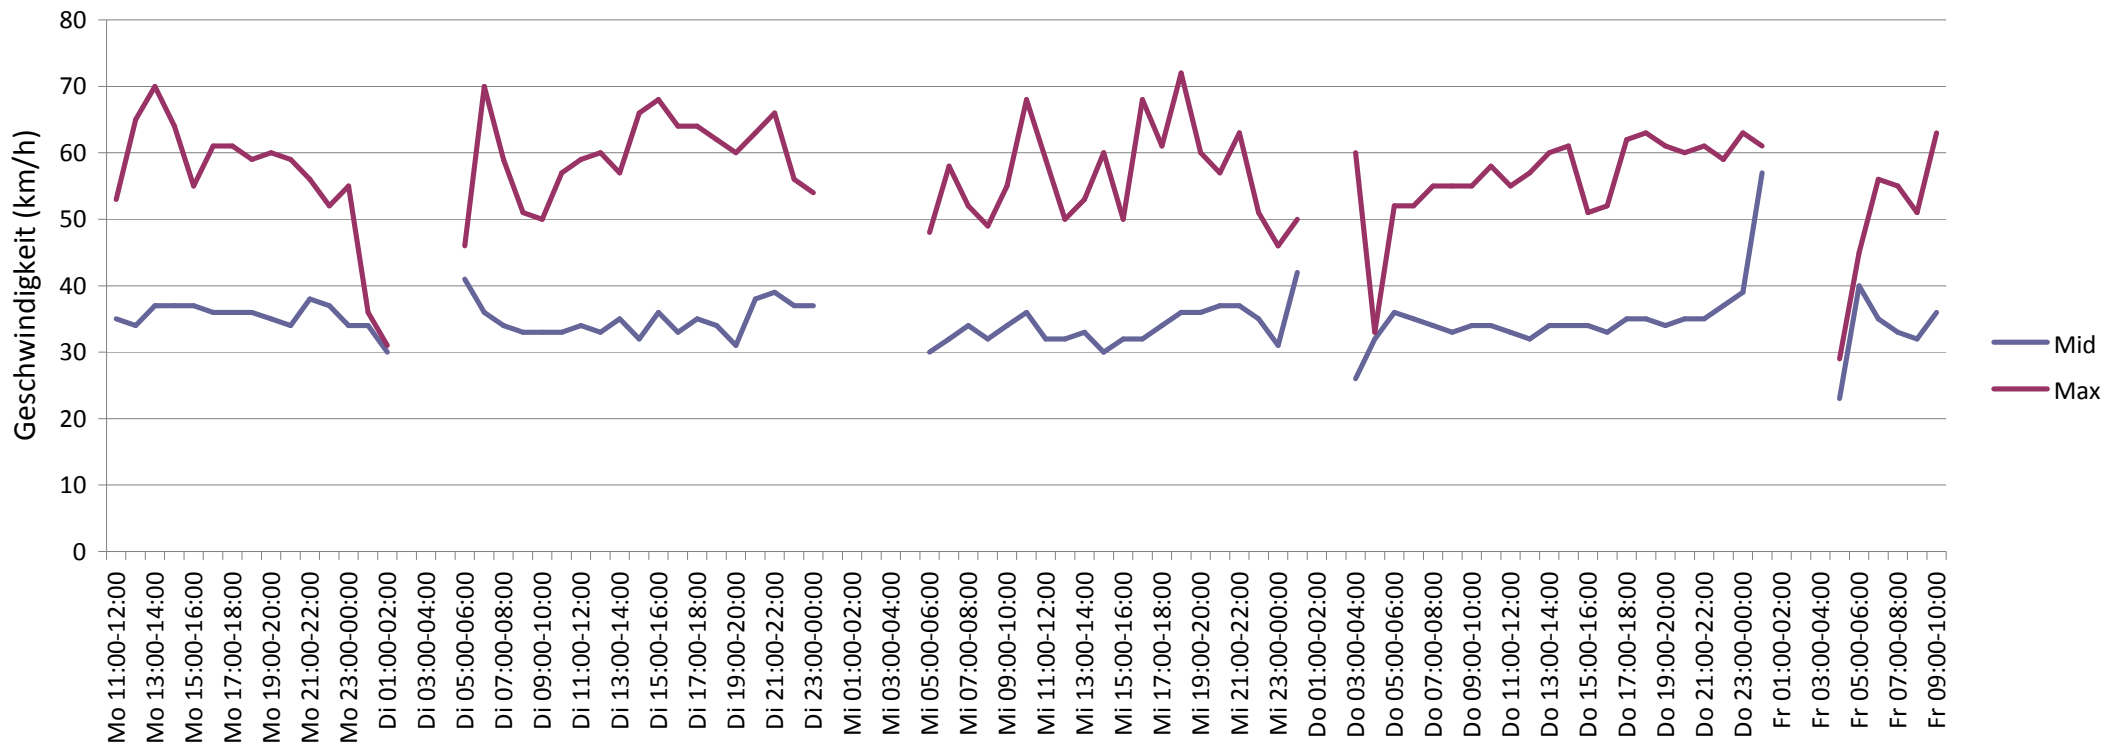

Verlauf Anzahl der Geschwindigkeitswerte

Auswertezeit Montag, 9. Februar 2015,11:00 - Freitag, 13. Februar 2015,09:00						
Tempolimit	30 km/h	Werte	Fahrzeuge	Vd[km/h]	Vmax[km/h]	V85 [km/h]
Geschwindigkeitsübertretung	68,02 %	10638	1518	34	72	43
DTV	383					
DJV	139795					
Fahrtrichtung	Ankommend					
Bearbeiter:						
Kommentar: Richtung Katenbäker Berg						
Messort: Twistringer Weg / Kindergarten						
Ankommende Fahrzeuge Richtung:						
Abfahrende Fahrzeuge Richtung:						

Verlauf Mittlere und Maximale Geschwindigkeit

Auswertezeit	Montag, 9. Februar 2015,11:00 - Freitag, 13. Februar 2015,09:00					
Tempolimit	30 km/h	Werte	Fahrzeuge	Vd[km/h]	Vmax[km/h]	V85 [km/h]
Geschwindigkeitsübertretung	68,02 %	10638	1518	34	72	43
DTV	383					
DJV	139795					
Fahrtrichtung	Ankommend					
Bearbeiter:						
Kommentar:	Richtung Katenbäker Berg					
Messort:	Twistringer Weg / Kindergarten					
Ankommende Fahrzeuge Richtung:						
Abfahrende Fahrzeuge Richtung:						

Verlauf Anzahl der Fahrzeuge

Auswertezeit	Montag, 9. Februar 2015,11:00 - Freitag, 13. Februar 2015,09:00					
Tempolimit	30 km/h	Werte	Fahrzeuge	Vd[km/h]	Vmax[km/h]	V85 [km/h]
Geschwindigkeitsübertretung	68,02 %	10638	1518	34	72	43
DTV	383					
DJV	139795					
Fahrtrichtung	Ankommend					
Bearbeiter:						
Kommentar:	Richtung Katenbäker Berg					
Messort:	Twistringer Weg / Kindergarten					
Ankommende Fahrzeuge Richtung:						
Abfahrende Fahrzeuge Richtung:						

Verteilung Geschwindigkeit

Auswertezeit	Montag, 9. Februar 2015,11:00 - Freitag, 13. Februar 2015,09:00					
Tempolimit	30 km/h	Werte	Fahrzeuge	Vd[km/h]	Vmax[km/h]	V85 [km/h]
Geschwindigkeitsübertretung	68,02 %	10638	1518	34	72	43
DTV	383					
DJV	139795					
Fahrtrichtung	Ankommend					
Bearbeiter:						
Kommentar:	Richtung Katenbäker Berg					
Messort:	Twistringer Weg / Kindergarten					
Ankommende Fahrzeuge Richtung:						
Abfahrende Fahrzeuge Richtung:						