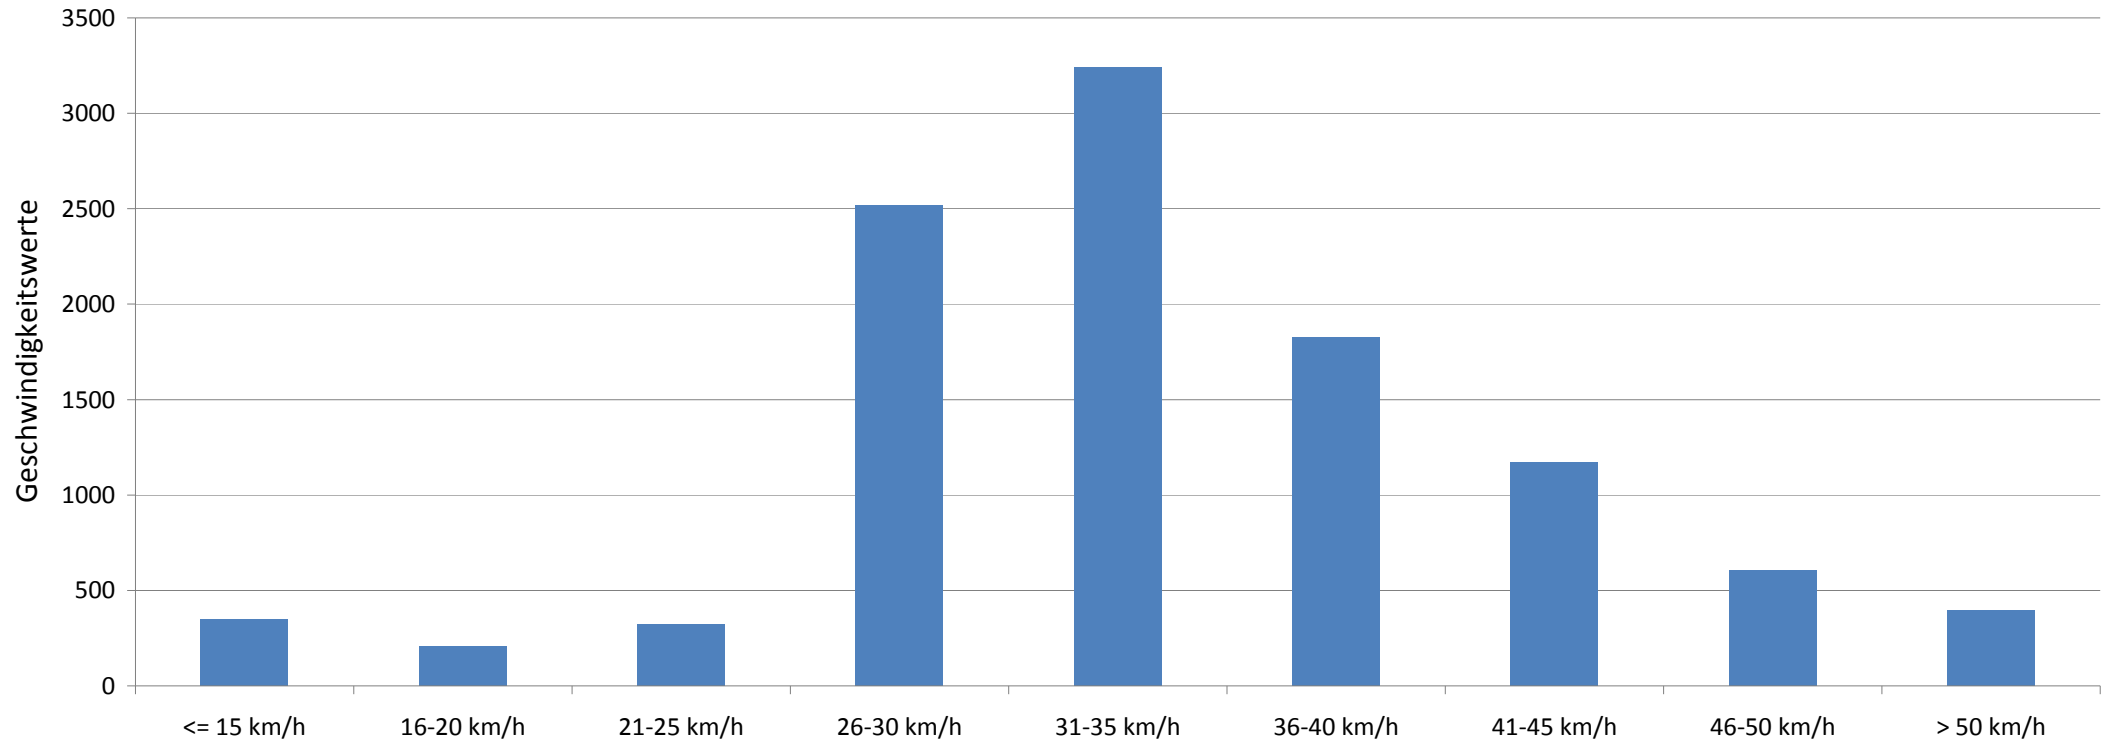

Verlauf Anzahl der Geschwindigkeitswerte

Auswertezeit Montag, 9. Februar 2015,11:00 - Freitag, 13. Februar 2015,09:00						
Tempolimit	30 km/h	Werte	Fahrzeuge	Vd[km/h]	Vmax[km/h]	V85 [km/h]
Geschwindigkeitsübertretung	68,02 %	10638	1518	34	72	43
DTV	383					
DJV	139795					
Fahrtrichtung	Ankommend					
Bearbeiter:						
Kommentar: Richtung Katenbäker Berg						
Messort: Twistringer Weg / Kindergarten						
Ankommende Fahrzeuge Richtung:						
Abfahrende Fahrzeuge Richtung:						

Verlauf Mittlere und Maximale Geschwindigkeit

Auswertezeit	Montag, 9. Februar 2015,11:00 - Freitag, 13. Februar 2015,09:00					
Tempolimit	30 km/h	Werte	Fahrzeuge	Vd[km/h]	Vmax[km/h]	V85 [km/h]
Geschwindigkeitsübertretung	68,02 %	10638	1518	34	72	43
DTV	383					
DJV	139795					
Fahrtrichtung	Ankommend					
Bearbeiter:						
Kommentar:	Richtung Katenbäker Berg					
Messort:	Twistringer Weg / Kindergarten					
Ankommende Fahrzeuge Richtung:						
Abfahrende Fahrzeuge Richtung:						

Verlauf Anzahl der Fahrzeuge

Auswertezeit	Montag, 9. Februar 2015,11:00 - Freitag, 13. Februar 2015,09:00					
Tempolimit	30 km/h	Werte	Fahrzeuge	Vd[km/h]	Vmax[km/h]	V85 [km/h]
Geschwindigkeitsübertretung	68,02 %	10638	1518	34	72	43
DTV	383					
DJV	139795					
Fahrtrichtung	Ankommend					
Bearbeiter:						
Kommentar:	Richtung Katenbäker Berg					
Messort:	Twistringer Weg / Kindergarten					
Ankommende Fahrzeuge Richtung:						
Abfahrende Fahrzeuge Richtung:						

Verteilung Geschwindigkeit

Auswertezeit	Montag, 9. Februar 2015,11:00 - Freitag, 13. Februar 2015,09:00					
Tempolimit	30 km/h	Werte	Fahrzeuge	Vd[km/h]	Vmax[km/h]	V85 [km/h]
Geschwindigkeitsübertretung	68,02 %	10638	1518	34	72	43
DTV	383					
DJV	139795					
Fahrtrichtung	Ankommend					
Bearbeiter:						
Kommentar:	Richtung Katenbäker Berg					
Messort:	Twistringer Weg / Kindergarten					
Ankommende Fahrzeuge Richtung:						
Abfahrende Fahrzeuge Richtung:						