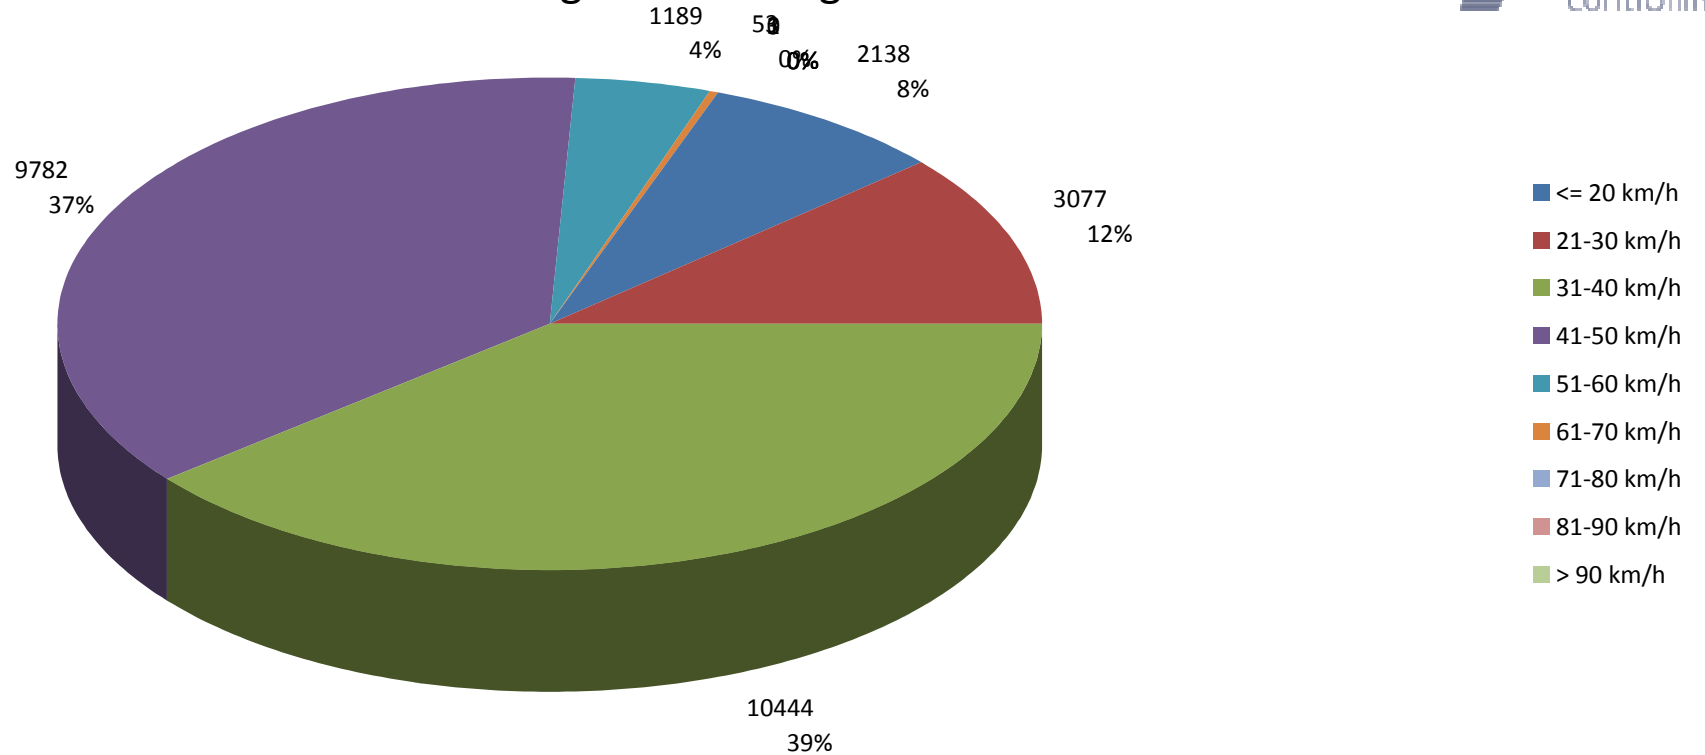

Verlauf Mittlere und Maximale Geschwindigkeit

Auswertezeit		Montag, 8. September 2014,12:00 - Freitag, 12. September 2014,10:00				
Tempolimit	50 km/h	Werte	Fahrzeuge	Vd[km/h]	Vmax[km/h]	V85 [km/h]
Geschwindigkeitsübertretung	4,67 %	26687	4177	37	84	46
DTV	1055					
DJV	385075					
Fahrtrichtung	Ankommend					
Bearbeiter:						
Kommentar: Im Hagen, Höhe Polizei						
Messort: Fahrtricht. Heemstr.						
Ankommende Fahrzeuge Richtung:						
Abfahrende Fahrzeuge Richtung:						

Verlauf Anzahl der Fahrzeuge

Auswertezeit Montag, 8. September 2014,12:00 - Freitag, 12. September 2014,10:00					
Tempolimit	50 km/h	Werte	Fahrzeuge	Vd[km/h]	Vmax[km/h]
Geschwindigkeitsübertretung	4,67 %	26687	4177	37	84
DTV	1055				46
DJV	385075				
Fahrtrichtung	Ankommend				
Bearbeiter:					
Kommentar:	Im Hagen, Höhe Polizei				
Messort:	Fahrtricht. Heemstr.				
Ankommende Fahrzeuge Richtung:					
Abfahrende Fahrzeuge Richtung:					

Verteilung Geschwindigkeit

Auswertezeit	Montag, 8. September 2014,12:00 - Freitag, 12. September 2014,10:00					
Tempolimit	50 km/h	Werte	Fahrzeuge	Vd[km/h]	Vmax[km/h]	V85 [km/h]
Geschwindigkeitsübertretung	4,67 %	26687	4177	37	84	46
DTV	1055					
DJV	385075					
Fahrtrichtung	Ankommend					
Bearbeiter:						
Kommentar:	Im Hagen, Höhe Polizei					
Messort:	Fahrtricht. Heemstr.					
Ankommende Fahrzeuge Richtung:						
Abfahrende Fahrzeuge Richtung:						

Verteilung Geschwindigkeit

Auswertzeit Montag, 8. September 2014,12:00 - Freitag, 12. September 2014,10:00						
Tempolimit	50 km/h	Werte	Fahrzeuge	Vd[km/h]	Vmax[km/h]	V85 [km/h]
Geschwindigkeitsübertretung	4,67 %	26687	4177	37	84	46
DTV	1055					
DJV	385075					
Fahrtrichtung	Ankommend					
Bearbeiter:						
Kommentar:	Im Hagen, Höhe Polizei					
Messort:	Fahrtricht. Heemstr.					
Ankommende Fahrzeuge Richtung:						
Abfahrende Fahrzeuge Richtung:						