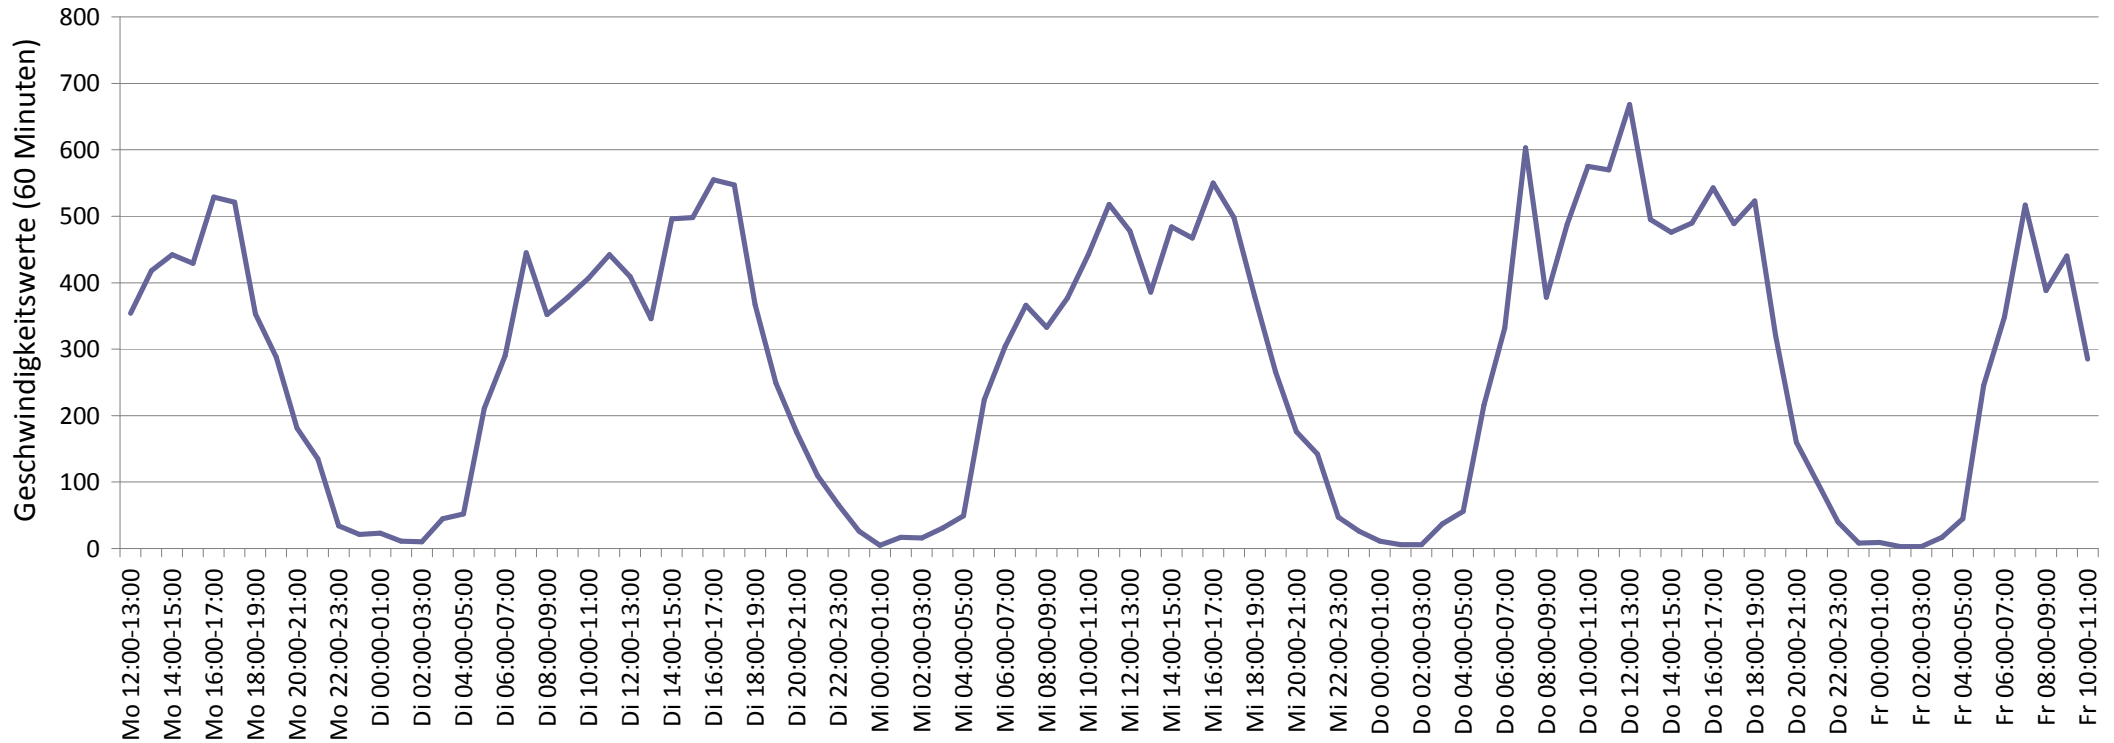

Verlauf Anzahl der Geschwindigkeitswerte

Auswertezeit Montag, 8. September 2014,12:00 - Freitag, 12. September 2014,10:00					
Tempolimit	50 km/h	Werte	Fahrzeuge	Vd[km/h]	Vmax[km/h]
Geschwindigkeitsübertretung	4,67 %	26687	4177	37	84
DTV	1055				V85 [km/h]
DJV	385075				46
Fahrtrichtung	Ankommend				
Bearbeiter:					
Kommentar:	Im Hagen, Höhe Polizei				
Messort:	Fahrtricht. Heemstr.				
Ankommende Fahrzeuge Richtung:					
Abfahrende Fahrzeuge Richtung:					

Verlauf Mittlere und Maximale Geschwindigkeit

Auswertezeit		Montag, 8. September 2014,12:00 - Freitag, 12. September 2014,10:00				
Tempolimit	50 km/h	Werte	Fahrzeuge	Vd[km/h]	Vmax[km/h]	V85 [km/h]
Geschwindigkeitsübertretung	4,67 %	26687	4177	37	84	46
DTV	1055					
DJV	385075					
Fahrtrichtung	Ankommend					
Bearbeiter:						
Kommentar: Im Hagen, Höhe Polizei						
Messort: Fahrtricht. Heemstr.						
Ankommende Fahrzeuge Richtung:						
Abfahrende Fahrzeuge Richtung:						

Verlauf Anzahl der Fahrzeuge

Auswertezeit Montag, 8. September 2014,12:00 - Freitag, 12. September 2014,10:00					
Tempolimit	50 km/h	Werte	Fahrzeuge	Vd[km/h]	Vmax[km/h]
Geschwindigkeitsübertretung	4,67 %	26687	4177	37	84
DTV	1055				46
DJV	385075				
Fahrtrichtung	Ankommend				
Bearbeiter:					
Kommentar:	Im Hagen, Höhe Polizei				
Messort:	Fahrtricht. Heemstr.				
Ankommende Fahrzeuge Richtung:					
Abfahrende Fahrzeuge Richtung:					

Verteilung Geschwindigkeit

Auswertezeit	Montag, 8. September 2014,12:00 - Freitag, 12. September 2014,10:00					
Tempolimit	50 km/h	Werte	Fahrzeuge	Vd[km/h]	Vmax[km/h]	V85 [km/h]
Geschwindigkeitsübertretung	4,67 %	26687	4177	37	84	46
DTV	1055					
DJV	385075					
Fahrtrichtung	Ankommend					
Bearbeiter:						
Kommentar:	Im Hagen, Höhe Polizei					
Messort:	Fahrtricht. Heemstr.					
Ankommende Fahrzeuge Richtung:						
Abfahrende Fahrzeuge Richtung:						