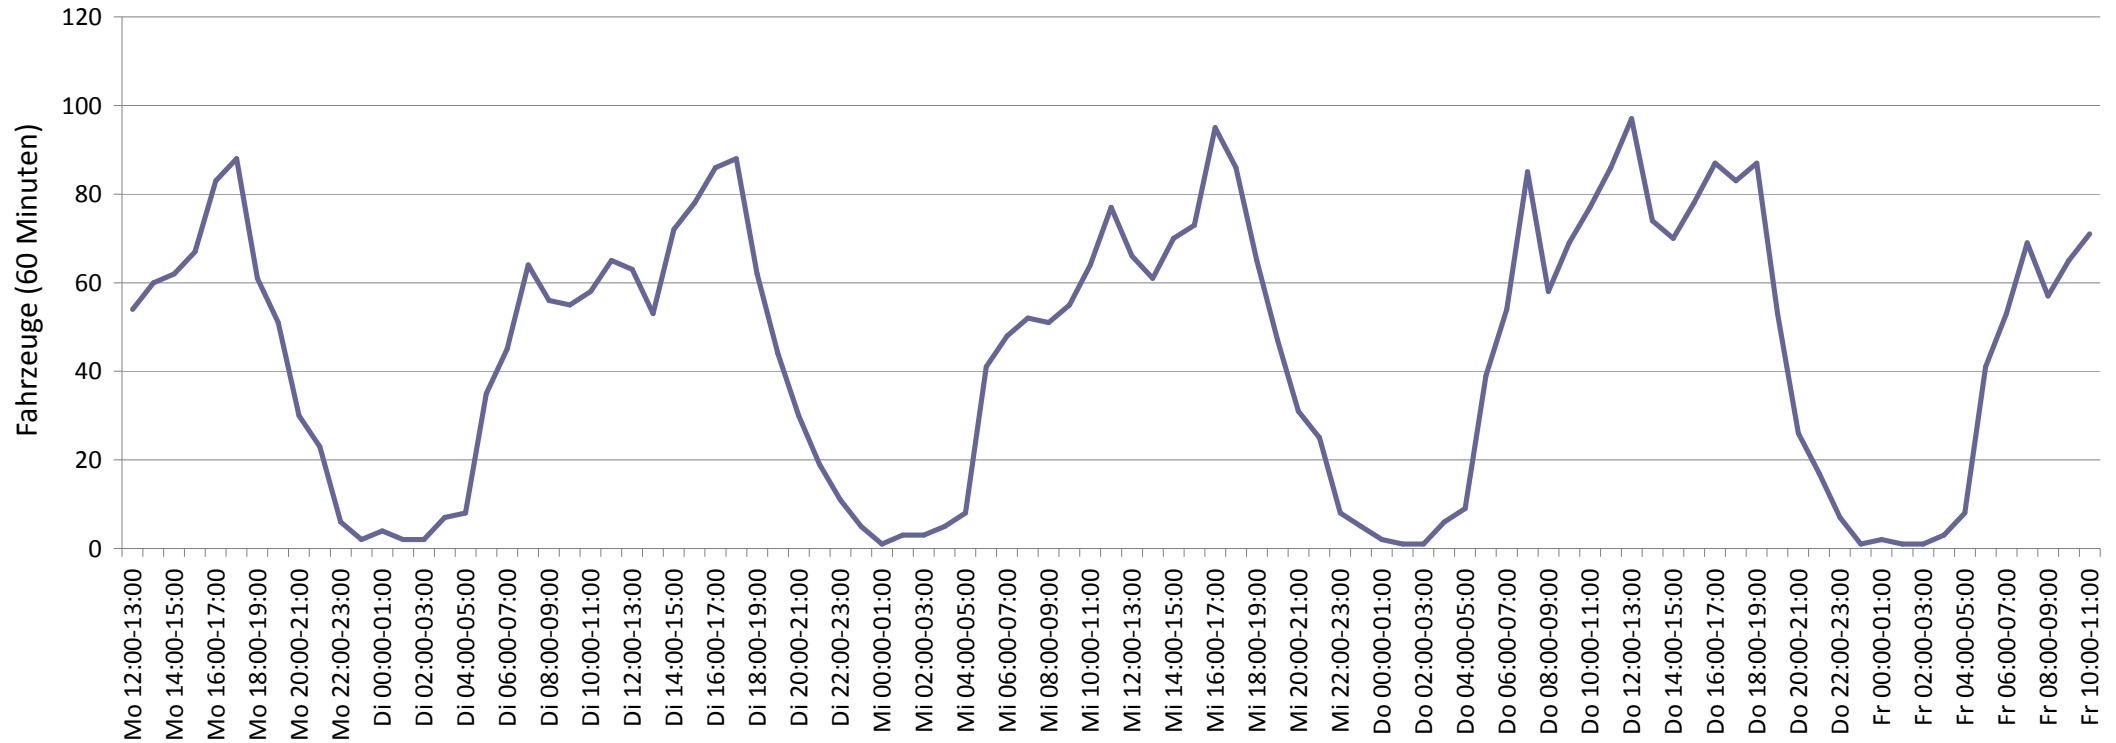

Verlauf Anzahl der Geschwindigkeitswerte

Auswertezeit Montag, 8. September 2014,12:00 - Freitag, 12. September 2014,10:00					
Tempolimit	50 km/h	Werte	Fahrzeuge	Vd[km/h]	Vmax[km/h]
Geschwindigkeitsübertretung	4,67 %	26687	4177	37	84
DTV	1055				V85 [km/h]
DJV	385075				46
Fahrtrichtung	Ankommend				
Bearbeiter:					
Kommentar:	Im Hagen, Höhe Polizei				
Messort:	Fahrtricht. Heemstr.				
Ankommende Fahrzeuge Richtung:					
Abfahrende Fahrzeuge Richtung:					

Verlauf Mittlere und Maximale Geschwindigkeit

Auswertezeit		Montag, 8. September 2014,12:00 - Freitag, 12. September 2014,10:00				
Tempolimit	50 km/h	Werte	Fahrzeuge	Vd[km/h]	Vmax[km/h]	V85 [km/h]
Geschwindigkeitsübertretung	4,67 %	26687	4177	37	84	46
DTV	1055					
DJV	385075					
Fahrtrichtung	Ankommend					
Bearbeiter:						
Kommentar: Im Hagen, Höhe Polizei						
Messort: Fahrtricht. Heemstr.						
Ankommende Fahrzeuge Richtung:						
Abfahrende Fahrzeuge Richtung:						

Verlauf Anzahl der Fahrzeuge

Auswertezeit Montag, 8. September 2014,12:00 - Freitag, 12. September 2014,10:00					
Tempolimit	50 km/h	Werte	Fahrzeuge	Vd[km/h]	Vmax[km/h]
Geschwindigkeitsübertretung	4,67 %	26687	4177	37	84
DTV	1055				46
DJV	385075				
Fahrtrichtung	Ankommend				
Bearbeiter:					
Kommentar:	Im Hagen, Höhe Polizei				
Messort:	Fahrtricht. Heemstr.				
Ankommende Fahrzeuge Richtung:					
Abfahrende Fahrzeuge Richtung:					

Verteilung Geschwindigkeit

Auswertezeit	Montag, 8. September 2014,12:00 - Freitag, 12. September 2014,10:00					
Tempolimit	50 km/h	Werte	Fahrzeuge	Vd[km/h]	Vmax[km/h]	V85 [km/h]
Geschwindigkeitsübertretung	4,67 %	26687	4177	37	84	46
DTV	1055					
DJV	385075					
Fahrtrichtung	Ankommend					
Bearbeiter:						
Kommentar:	Im Hagen, Höhe Polizei					
Messort:	Fahrtricht. Heemstr.					
Ankommende Fahrzeuge Richtung:						
Abfahrende Fahrzeuge Richtung:						