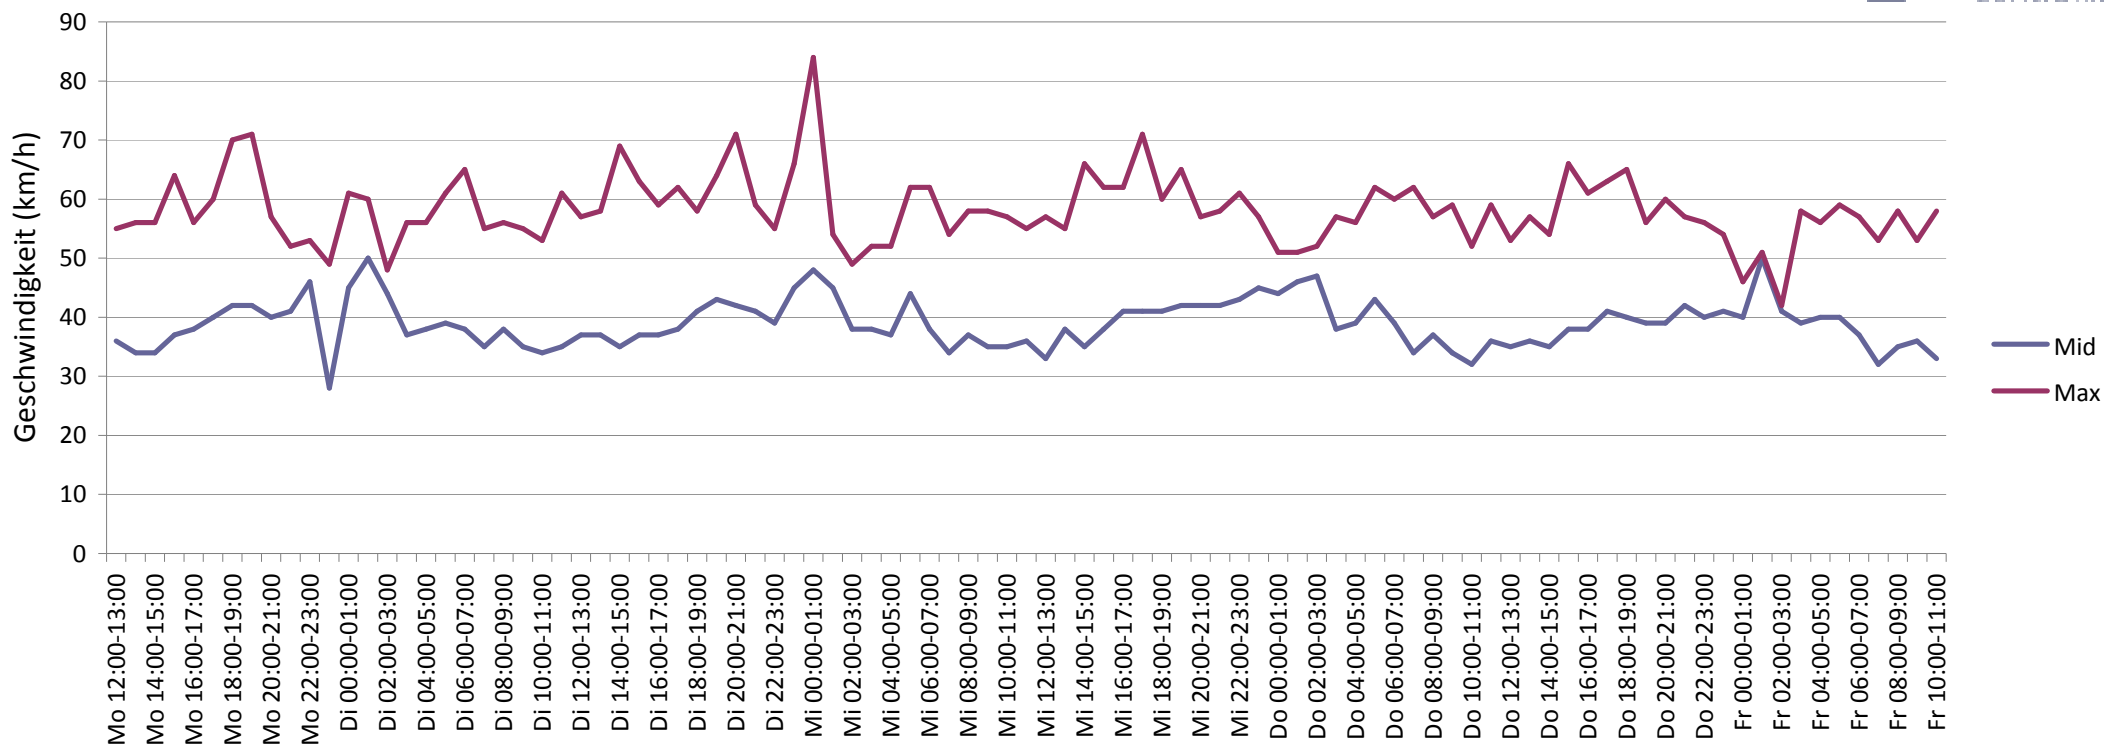

Verlauf Anzahl der Geschwindigkeitswerte

Auswertezeit Montag, 8. September 2014,12:00 - Freitag, 12. September 2014,10:00					
Tempolimit	50 km/h	Werte	Fahrzeuge	Vd[km/h]	Vmax[km/h]
Geschwindigkeitsübertretung	4,67 %	26687	4177	37	84
DTV	1055				V85 [km/h]
DJV	385075				46
Fahrtrichtung	Ankommend				
Bearbeiter:					
Kommentar:	Im Hagen, Höhe Polizei				
Messort:	Fahrtricht. Heemstr.				
Ankommende Fahrzeuge Richtung:					
Abfahrende Fahrzeuge Richtung:					

Verlauf Mittlere und Maximale Geschwindigkeit

Auswertezeit		Montag, 8. September 2014,12:00 - Freitag, 12. September 2014,10:00				
Tempolimit	50 km/h	Werte	Fahrzeuge	Vd[km/h]	Vmax[km/h]	V85 [km/h]
Geschwindigkeitsübertretung	4,67 %	26687	4177	37	84	46
DTV	1055					
DJV	385075					
Fahrtrichtung	Ankommend					
Bearbeiter:						
Kommentar: Im Hagen, Höhe Polizei						
Messort: Fahrtricht. Heemstr.						
Ankommende Fahrzeuge Richtung:						
Abfahrende Fahrzeuge Richtung:						

Verlauf Anzahl der Fahrzeuge

Auswertezeit Montag, 8. September 2014,12:00 - Freitag, 12. September 2014,10:00					
Tempolimit	50 km/h	Werte	Fahrzeuge	Vd[km/h]	Vmax[km/h]
Geschwindigkeitsübertretung	4,67 %	26687	4177	37	84
DTV	1055				46
DJV	385075				
Fahrtrichtung	Ankommend				
Bearbeiter:					
Kommentar:	Im Hagen, Höhe Polizei				
Messort:	Fahrtricht. Heemstr.				
Ankommende Fahrzeuge Richtung:					
Abfahrende Fahrzeuge Richtung:					

Verteilung Geschwindigkeit

Auswertezeit	Montag, 8. September 2014,12:00 - Freitag, 12. September 2014,10:00					
Tempolimit	50 km/h	Werte	Fahrzeuge	Vd[km/h]	Vmax[km/h]	V85 [km/h]
Geschwindigkeitsübertretung	4,67 %	26687	4177	37	84	46
DTV	1055					
DJV	385075					
Fahrtrichtung	Ankommend					
Bearbeiter:						
Kommentar:	Im Hagen, Höhe Polizei					
Messort:	Fahrtricht. Heemstr.					
Ankommende Fahrzeuge Richtung:						
Abfahrende Fahrzeuge Richtung:						