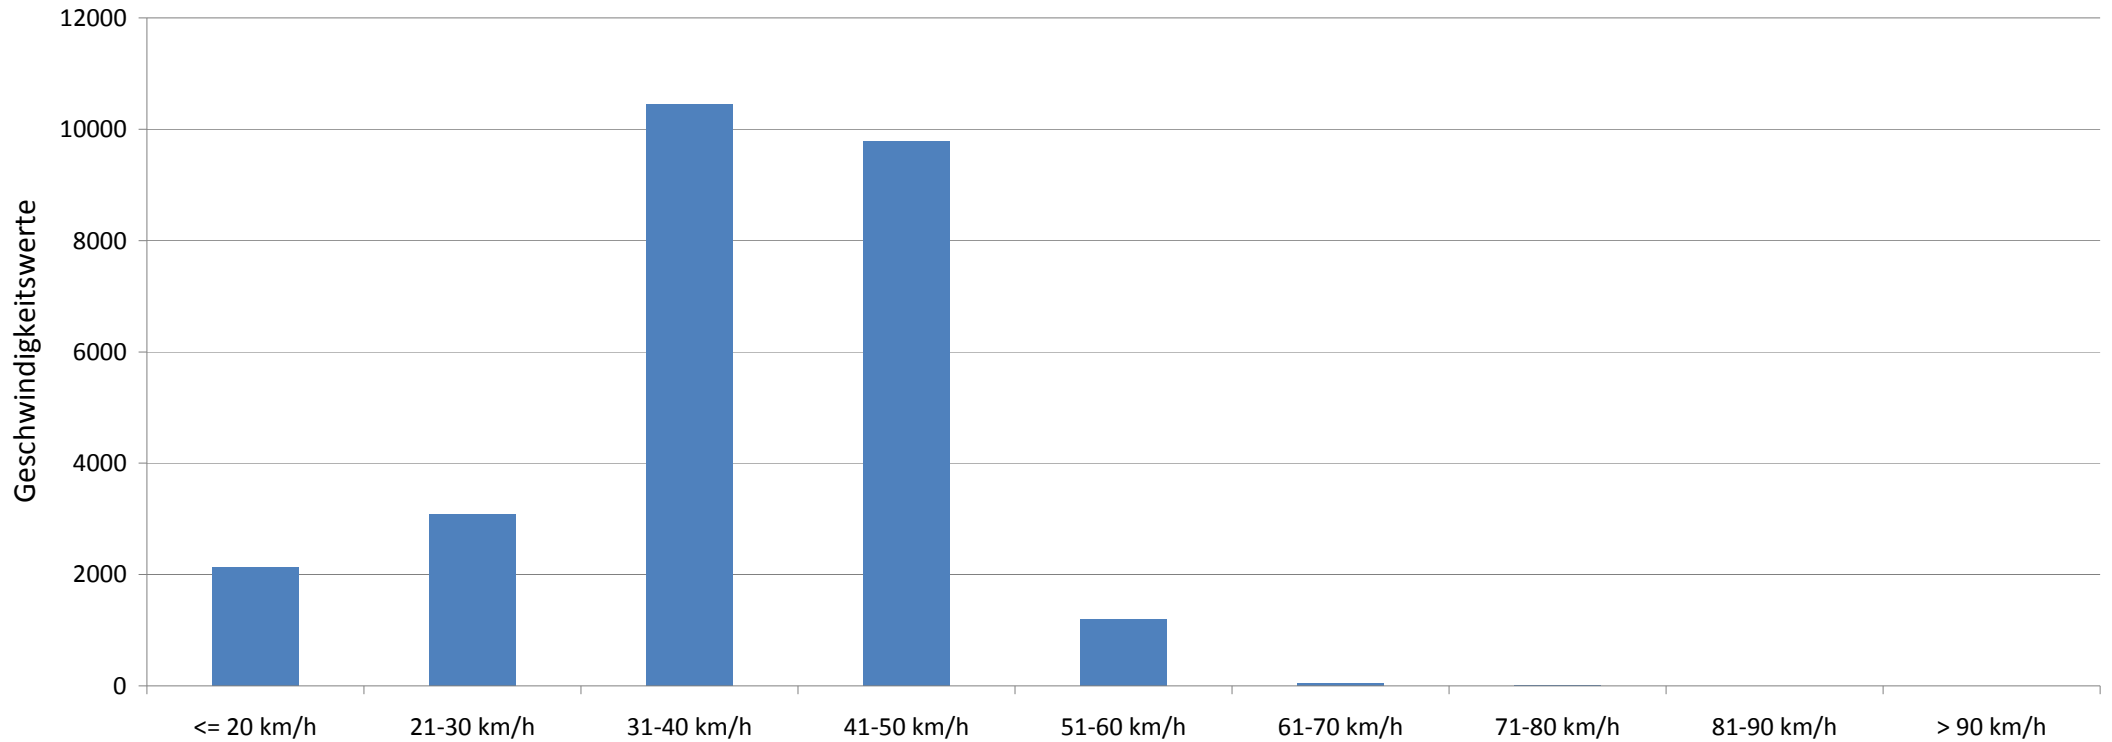

Verlauf Mittlere und Maximale Geschwindigkeit

Auswertezeit		Montag, 8. September 2014,12:00 - Freitag, 12. September 2014,10:00				
Tempolimit	50 km/h	Werte	Fahrzeuge	Vd[km/h]	Vmax[km/h]	V85 [km/h]
Geschwindigkeitsübertretung	4,67 %	26687	4177	37	84	46
DTV	1055					
DJV	385075					
Fahrtrichtung	Ankommend					
Bearbeiter:						
Kommentar: Im Hagen, Höhe Polizei						
Messort: Fahrtricht. Heemstr.						
Ankommende Fahrzeuge Richtung:						
Abfahrende Fahrzeuge Richtung:						

Verlauf Anzahl der Fahrzeuge

Auswertezeit Montag, 8. September 2014,12:00 - Freitag, 12. September 2014,10:00					
Tempolimit	50 km/h	Werte	Fahrzeuge	Vd[km/h]	Vmax[km/h]
Geschwindigkeitsübertretung	4,67 %	26687	4177	37	84
DTV	1055				46
DJV	385075				
Fahrtrichtung	Ankommend				
Bearbeiter:					
Kommentar:	Im Hagen, Höhe Polizei				
Messort:	Fahrtricht. Heemstr.				
Ankommende Fahrzeuge Richtung:					
Abfahrende Fahrzeuge Richtung:					

Verteilung Geschwindigkeit

Auswertezeit	Montag, 8. September 2014,12:00 - Freitag, 12. September 2014,10:00					
Tempolimit	50 km/h	Werte	Fahrzeuge	Vd[km/h]	Vmax[km/h]	V85 [km/h]
Geschwindigkeitsübertretung	4,67 %	26687	4177	37	84	46
DTV	1055					
DJV	385075					
Fahrtrichtung	Ankommend					
Bearbeiter:						
Kommentar:	Im Hagen, Höhe Polizei					
Messort:	Fahrtricht. Heemstr.					
Ankommende Fahrzeuge Richtung:						
Abfahrende Fahrzeuge Richtung:						

Verteilung Geschwindigkeit

Auswertzeit Montag, 8. September 2014,12:00 - Freitag, 12. September 2014,10:00						
Tempolimit	50 km/h	Werte	Fahrzeuge	Vd[km/h]	Vmax[km/h]	V85 [km/h]
Geschwindigkeitsübertretung	4,67 %	26687	4177	37	84	46
DTV	1055					
DJV	385075					
Fahrtrichtung	Ankommend					
Bearbeiter:						
Kommentar:	Im Hagen, Höhe Polizei					
Messort:	Fahrtricht. Heemstr.					
Ankommende Fahrzeuge Richtung:						
Abfahrende Fahrzeuge Richtung:						