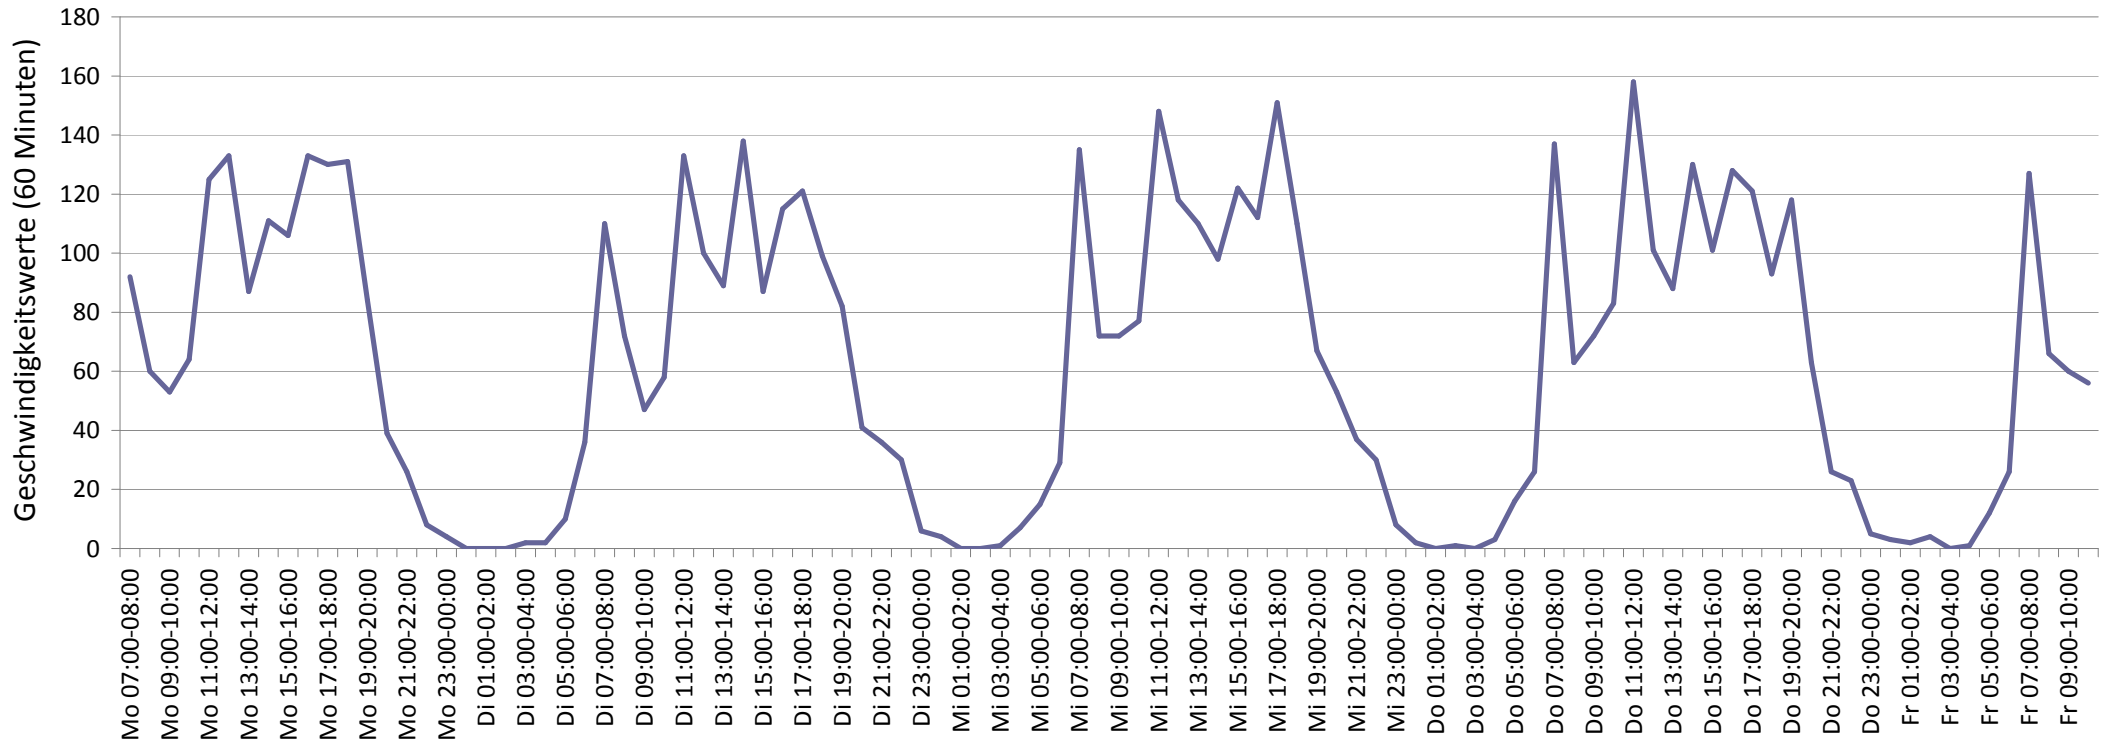

Verlauf Anzahl der Geschwindigkeitswerte

Auswertezeit Montag, 21. Juli 2014,07:00 - Freitag, 25. Juli 2014,10:00						
Tempolimit	30 km/h	Werte	Fahrzeuge	Vd[km/h]	Vmax[km/h]	V85 [km/h]
Geschwindigkeitsübertretung	58,86 %	6291	853	32	71	43
DTV	205					
DJV	74825					
Fahrtrichtung	Ankommend					
Bearbeiter:						
Kommentar: Fahrtricht. Katenbäker Berg						
Messort: Twistringer Weg, Höhe KiGa						
Ankommende Fahrzeuge Richtung:						
Abfahrende Fahrzeuge Richtung:						

Verlauf Mittlere und Maximale Geschwindigkeit

Auswertezeit	Montag, 21. Juli 2014,07:00 - Freitag, 25. Juli 2014,10:00					
Tempolimit	30 km/h	Werte	Fahrzeuge	Vd[km/h]	Vmax[km/h]	V85 [km/h]
Geschwindigkeitsübertretung	58,86 %	6291	853	32	71	43
DTV	205					
DJV	74825					
Fahrtrichtung	Ankommend					
Bearbeiter:						
Kommentar:	Fahrtricht. Katenbäker Berg					
Messort:	Twistringer Weg, Höhe KiGa					
Ankommende Fahrzeuge Richtung:						
Abfahrende Fahrzeuge Richtung:						

Verlauf Anzahl der Fahrzeuge

Auswertezeit Montag, 21. Juli 2014,07:00 - Freitag, 25. Juli 2014,10:00					
Tempolimit	30 km/h	Werte	Fahrzeuge	Vd[km/h]	Vmax[km/h]
Geschwindigkeitsübertretung	58,86 %	6291	853	32	71
DTV	205				43
DJV	74825				
Fahrtrichtung	Ankommend				
Bearbeiter:					
Kommentar: Fahrtricht. Katenbäker Berg					
Messort: Twistringer Weg, Höhe KiGa					
Ankommende Fahrzeuge Richtung:					
Abfahrende Fahrzeuge Richtung:					

Verteilung Geschwindigkeit

Auswertezeit	Montag, 21. Juli 2014,07:00 - Freitag, 25. Juli 2014,10:00					
Tempolimit	30 km/h	Werte	Fahrzeuge	Vd[km/h]	Vmax[km/h]	V85 [km/h]
Geschwindigkeitsübertretung	58,86 %	6291	853	32	71	43
DTV	205					
DJV	74825					
Fahrtrichtung	Ankommend					
Bearbeiter:						
Kommentar:	Fahrtricht. Katenbäker Berg					
Messort:	Twistringer Weg, Höhe KiGa					
Ankommende Fahrzeuge Richtung:						
Abfahrende Fahrzeuge Richtung:						