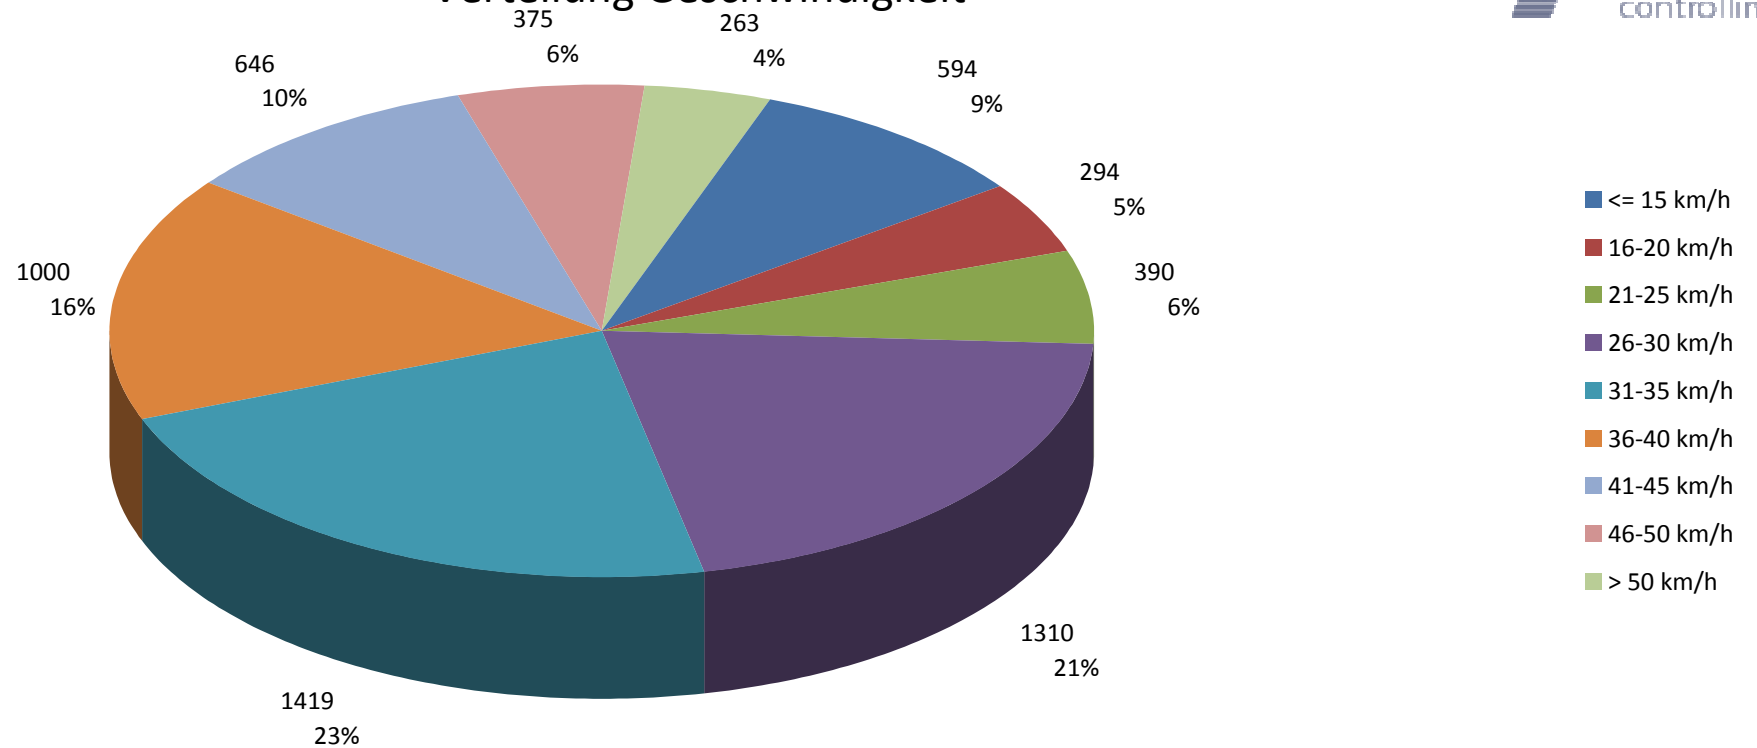

Verlauf Anzahl der Geschwindigkeitswerte

Auswertezeit Montag, 21. Juli 2014,07:00 - Freitag, 25. Juli 2014,10:00						
Tempolimit	30 km/h	Werte	Fahrzeuge	Vd[km/h]	Vmax[km/h]	V85 [km/h]
Geschwindigkeitsübertretung	58,86 %	6291	853	32	71	43
DTV	205					
DJV	74825					
Fahrtrichtung	Ankommend					
Bearbeiter:						
Kommentar: Fahrtricht. Katenbäker Berg						
Messort: Twistringer Weg, Höhe KiGa						
Ankommende Fahrzeuge Richtung:						
Abfahrende Fahrzeuge Richtung:						

Verlauf Anzahl der Fahrzeuge

Auswertezeit Montag, 21. Juli 2014,07:00 - Freitag, 25. Juli 2014,10:00					
Tempolimit	30 km/h	Werte	Fahrzeuge	Vd[km/h]	Vmax[km/h]
Geschwindigkeitsübertretung	58,86 %	6291	853	32	71
DTV	205				43
DJV	74825				
Fahrtrichtung	Ankommend				
Bearbeiter:					
Kommentar: Fahrtricht. Katenbäker Berg					
Messort: Twistringer Weg, Höhe KiGa					
Ankommende Fahrzeuge Richtung:					
Abfahrende Fahrzeuge Richtung:					

Verteilung Geschwindigkeit

Auswertezeit	Montag, 21. Juli 2014,07:00 - Freitag, 25. Juli 2014,10:00					
Tempolimit	30 km/h	Werte	Fahrzeuge	Vd[km/h]	Vmax[km/h]	V85 [km/h]
Geschwindigkeitsübertretung	58,86 %	6291	853	32	71	43
DTV	205					
DJV	74825					
Fahrtrichtung	Ankommend					
Bearbeiter:						
Kommentar:	Fahrtricht. Katenbäker Berg					
Messort:	Twistringer Weg, Höhe KiGa					
Ankommende Fahrzeuge Richtung:						
Abfahrende Fahrzeuge Richtung:						

Verteilung Geschwindigkeit

Auswertzeit	Montag, 21. Juli 2014,07:00 - Freitag, 25. Juli 2014,10:00					
Tempolimit	30 km/h	Werte	Fahrzeuge	Vd[km/h]	Vmax[km/h]	V85 [km/h]
Geschwindigkeitsübertretung	58,86 %	6291	853	32	71	43
DTV	205					
DJV	74825					
Fahrtrichtung	Ankommend					
Bearbeiter:						
Kommentar:	Fahrtricht. Katenbäker Berg					
Messort:	Twistringer Weg, Höhe KiGa					
Ankommende Fahrzeuge Richtung:						
Abfahrende Fahrzeuge Richtung:						