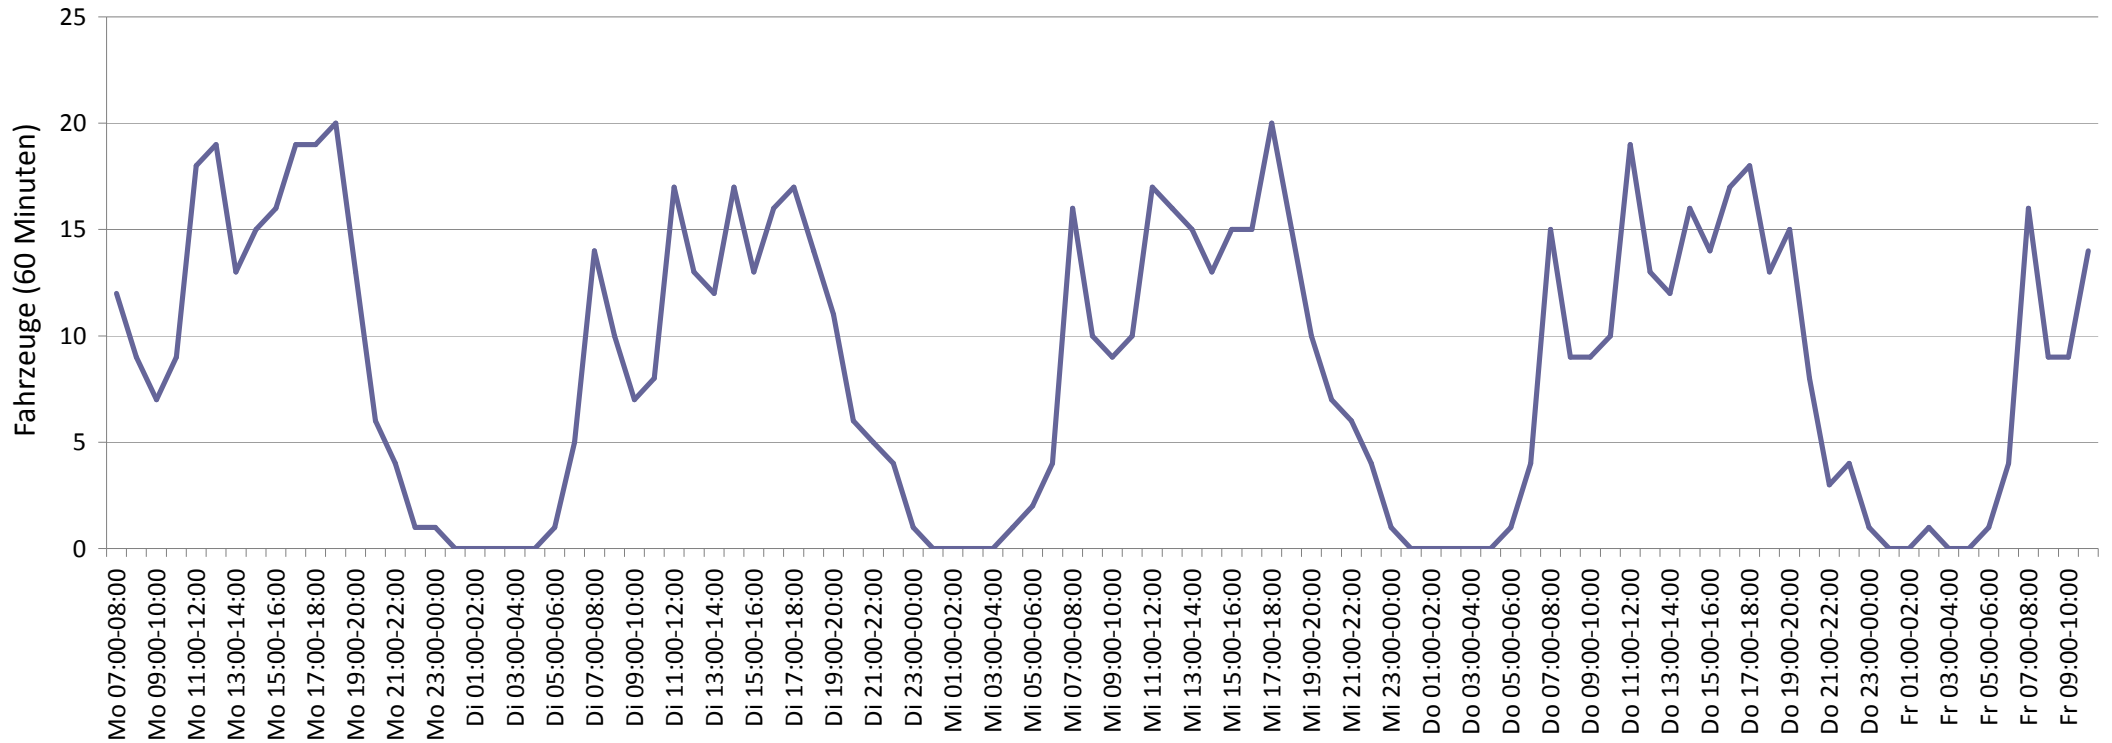

Verlauf Anzahl der Geschwindigkeitswerte

Auswertezeit Montag, 21. Juli 2014,07:00 - Freitag, 25. Juli 2014,10:00						
Tempolimit	30 km/h	Werte	Fahrzeuge	Vd[km/h]	Vmax[km/h]	V85 [km/h]
Geschwindigkeitsübertretung	58,86 %	6291	853	32	71	43
DTV	205					
DJV	74825					
Fahrtrichtung	Ankommend					
Bearbeiter:						
Kommentar: Fahrtricht. Katenbäker Berg						
Messort: Twistringer Weg, Höhe KiGa						
Ankommende Fahrzeuge Richtung:						
Abfahrende Fahrzeuge Richtung:						

Verlauf Mittlere und Maximale Geschwindigkeit

Auswertezeit	Montag, 21. Juli 2014,07:00 - Freitag, 25. Juli 2014,10:00					
Tempolimit	30 km/h	Werte	Fahrzeuge	Vd[km/h]	Vmax[km/h]	V85 [km/h]
Geschwindigkeitsübertretung	58,86 %	6291	853	32	71	43
DTV	205					
DJV	74825					
Fahrtrichtung	Ankommend					
Bearbeiter:						
Kommentar:	Fahrtricht. Katenbäker Berg					
Messort:	Twistringer Weg, Höhe KiGa					
Ankommende Fahrzeuge Richtung:						
Abfahrende Fahrzeuge Richtung:						

Verlauf Anzahl der Fahrzeuge

Auswertezeit Montag, 21. Juli 2014,07:00 - Freitag, 25. Juli 2014,10:00					
Tempolimit	30 km/h	Werte	Fahrzeuge	Vd[km/h]	Vmax[km/h]
Geschwindigkeitsübertretung	58,86 %	6291	853	32	71
DTV	205				43
DJV	74825				
Fahrtrichtung	Ankommend				
Bearbeiter:					
Kommentar: Fahrtricht. Katenbäker Berg					
Messort: Twistringer Weg, Höhe KiGa					
Ankommende Fahrzeuge Richtung:					
Abfahrende Fahrzeuge Richtung:					

Verteilung Geschwindigkeit

Auswertezeit	Montag, 21. Juli 2014,07:00 - Freitag, 25. Juli 2014,10:00					
Tempolimit	30 km/h	Werte	Fahrzeuge	Vd[km/h]	Vmax[km/h]	V85 [km/h]
Geschwindigkeitsübertretung	58,86 %	6291	853	32	71	43
DTV	205					
DJV	74825					
Fahrtrichtung	Ankommend					
Bearbeiter:						
Kommentar:	Fahrtricht. Katenbäker Berg					
Messort:	Twistringer Weg, Höhe KiGa					
Ankommende Fahrzeuge Richtung:						
Abfahrende Fahrzeuge Richtung:						