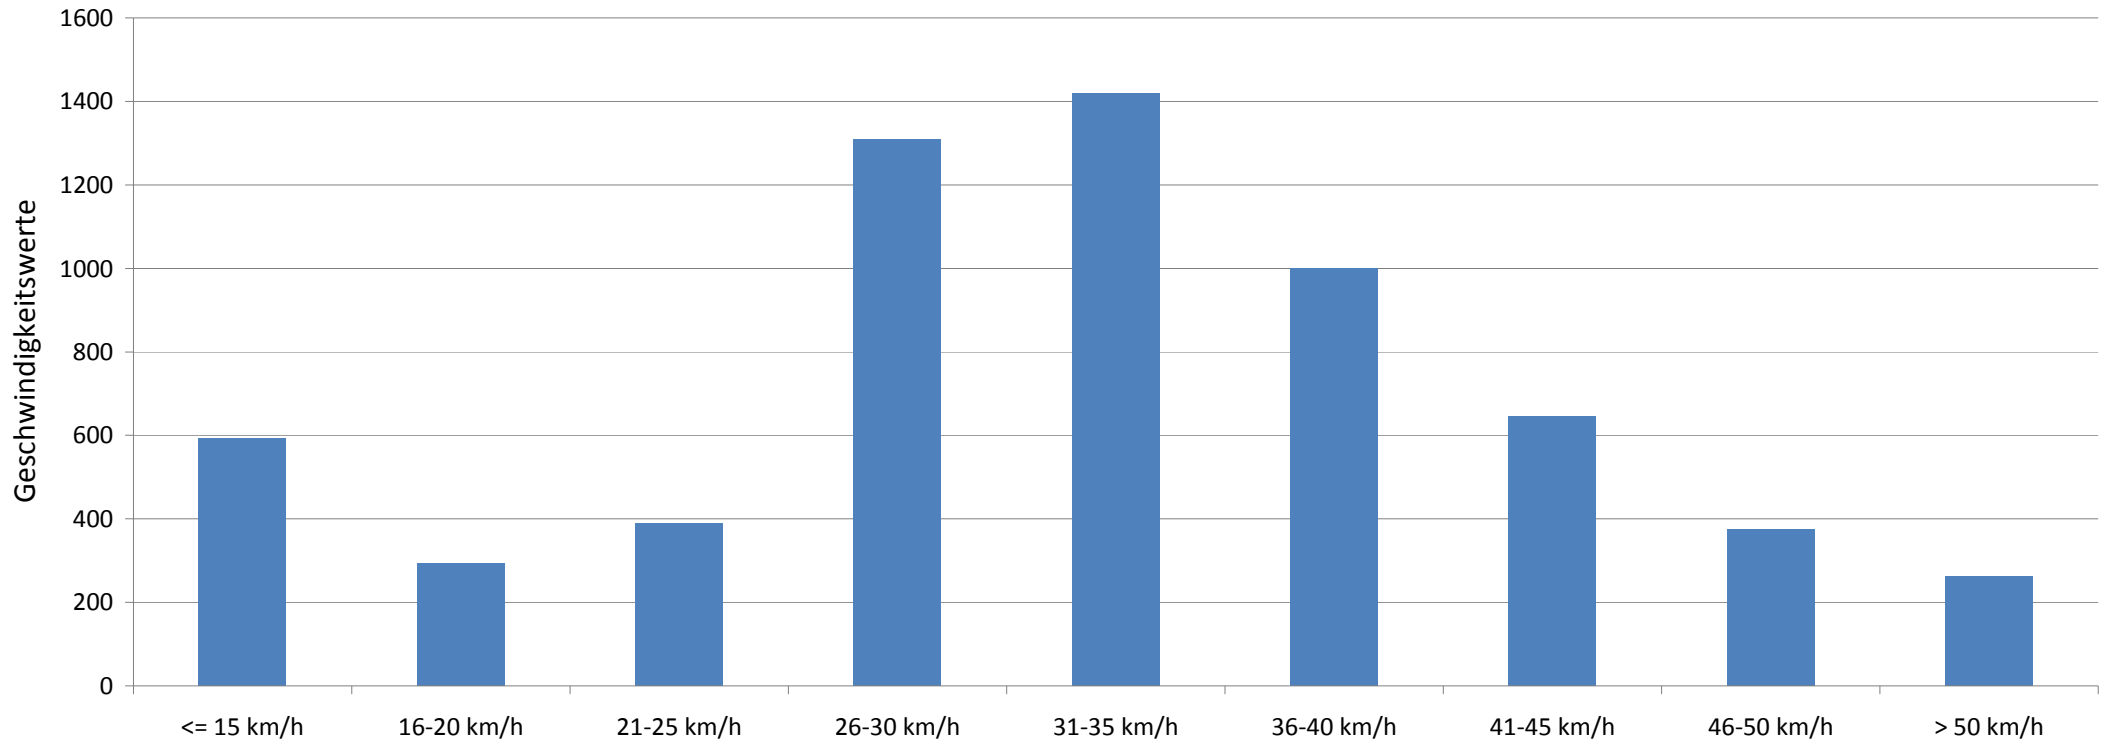

Verlauf Anzahl der Geschwindigkeitswerte

Auswertezeit Montag, 21. Juli 2014,07:00 - Freitag, 25. Juli 2014,10:00						
Tempolimit	30 km/h	Werte	Fahrzeuge	Vd[km/h]	Vmax[km/h]	V85 [km/h]
Geschwindigkeitsübertretung	58,86 %	6291	853	32	71	43
DTV	205					
DJV	74825					
Fahrtrichtung	Ankommend					
Bearbeiter:						
Kommentar: Fahrtricht. Katenbäker Berg						
Messort: Twistringer Weg, Höhe KiGa						
Ankommende Fahrzeuge Richtung:						
Abfahrende Fahrzeuge Richtung:						

Verlauf Mittlere und Maximale Geschwindigkeit

Auswertezeit	Montag, 21. Juli 2014,07:00 - Freitag, 25. Juli 2014,10:00					
Tempolimit	30 km/h	Werte	Fahrzeuge	Vd[km/h]	Vmax[km/h]	V85 [km/h]
Geschwindigkeitsübertretung	58,86 %	6291	853	32	71	43
DTV	205					
DJV	74825					
Fahrtrichtung	Ankommend					
Bearbeiter:						
Kommentar:	Fahrtricht. Katenbäker Berg					
Messort:	Twistringer Weg, Höhe KiGa					
Ankommende Fahrzeuge Richtung:						
Abfahrende Fahrzeuge Richtung:						

Verlauf Anzahl der Fahrzeuge

Auswertezeit Montag, 21. Juli 2014,07:00 - Freitag, 25. Juli 2014,10:00					
Tempolimit	30 km/h	Werte	Fahrzeuge	Vd[km/h]	Vmax[km/h]
Geschwindigkeitsübertretung	58,86 %	6291	853	32	71
DTV	205				43
DJV	74825				
Fahrtrichtung	Ankommend				
Bearbeiter:					
Kommentar: Fahrtricht. Katenbäker Berg					
Messort: Twistringer Weg, Höhe KiGa					
Ankommende Fahrzeuge Richtung:					
Abfahrende Fahrzeuge Richtung:					

Verteilung Geschwindigkeit

Auswertezeit	Montag, 21. Juli 2014,07:00 - Freitag, 25. Juli 2014,10:00					
Tempolimit	30 km/h	Werte	Fahrzeuge	Vd[km/h]	Vmax[km/h]	V85 [km/h]
Geschwindigkeitsübertretung	58,86 %	6291	853	32	71	43
DTV	205					
DJV	74825					
Fahrtrichtung	Ankommend					
Bearbeiter:						
Kommentar:	Fahrtricht. Katenbäker Berg					
Messort:	Twistringer Weg, Höhe KiGa					
Ankommende Fahrzeuge Richtung:						
Abfahrende Fahrzeuge Richtung:						