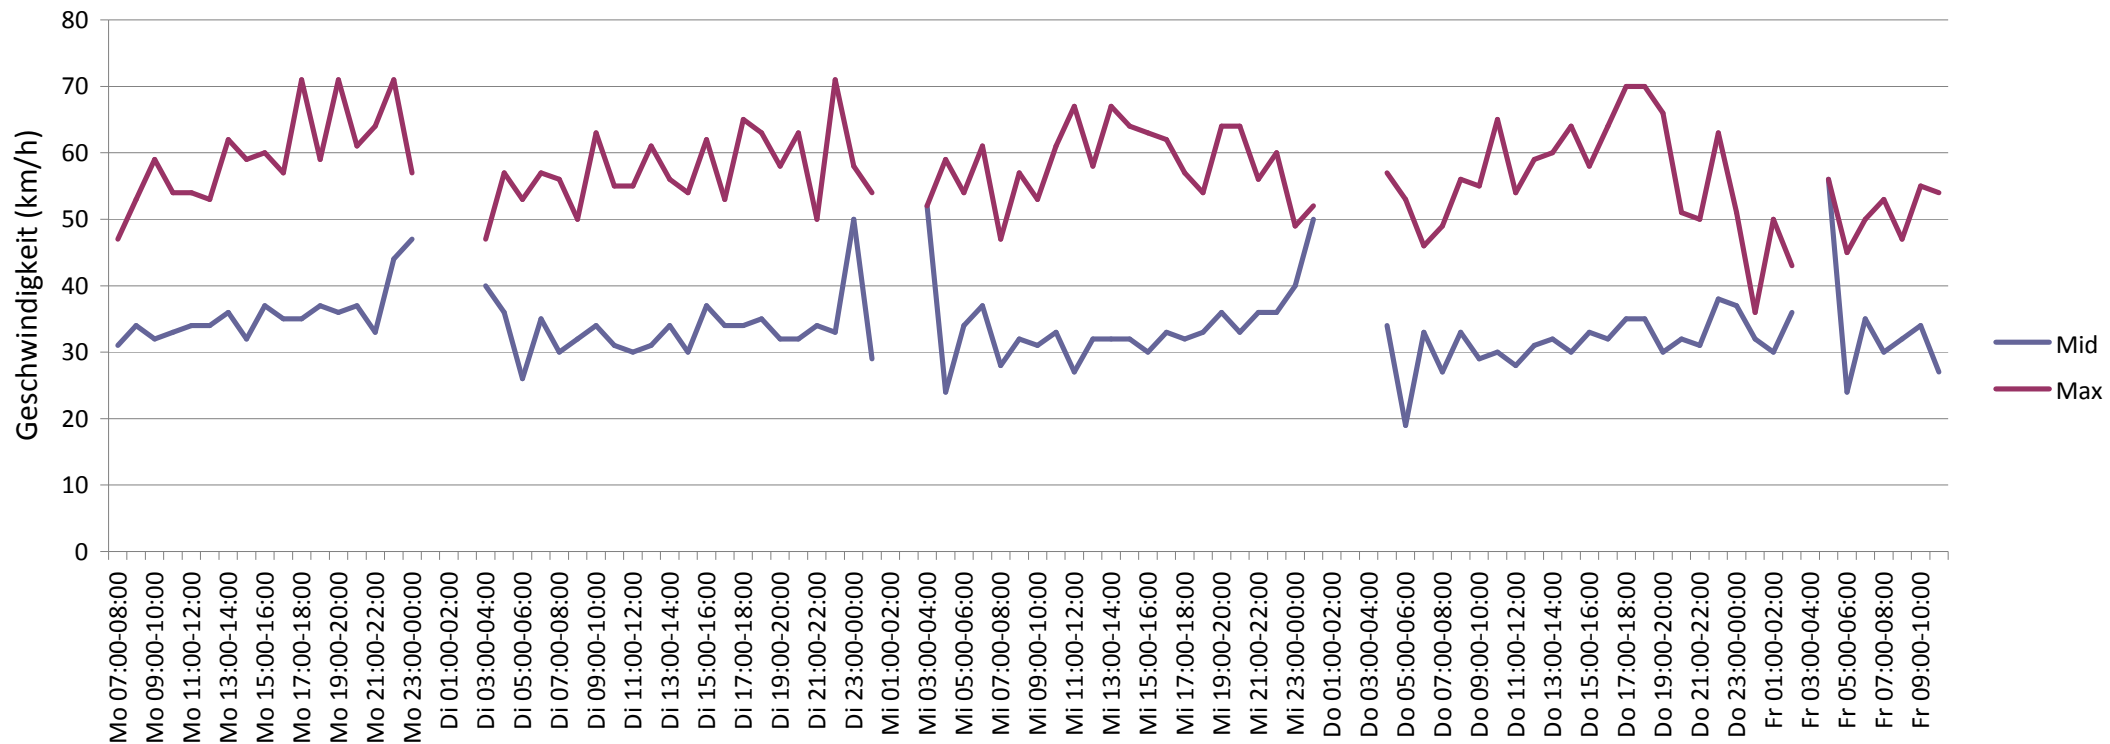

Verlauf Anzahl der Geschwindigkeitswerte

Auswertezeit Montag, 21. Juli 2014,07:00 - Freitag, 25. Juli 2014,10:00						
Tempolimit	30 km/h	Werte	Fahrzeuge	Vd[km/h]	Vmax[km/h]	V85 [km/h]
Geschwindigkeitsübertretung	58,86 %	6291	853	32	71	43
DTV	205					
DJV	74825					
Fahrtrichtung	Ankommend					
Bearbeiter:						
Kommentar: Fahrtricht. Katenbäker Berg						
Messort: Twistringer Weg, Höhe KiGa						
Ankommende Fahrzeuge Richtung:						
Abfahrende Fahrzeuge Richtung:						

Verlauf Mittlere und Maximale Geschwindigkeit

Auswertezeit	Montag, 21. Juli 2014,07:00 - Freitag, 25. Juli 2014,10:00					
Tempolimit	30 km/h	Werte	Fahrzeuge	Vd[km/h]	Vmax[km/h]	V85 [km/h]
Geschwindigkeitsübertretung	58,86 %	6291	853	32	71	43
DTV	205					
DJV	74825					
Fahrtrichtung	Ankommend					
Bearbeiter:						
Kommentar:	Fahrtricht. Katenbäker Berg					
Messort:	Twistringer Weg, Höhe KiGa					
Ankommende Fahrzeuge Richtung:						
Abfahrende Fahrzeuge Richtung:						

Verlauf Anzahl der Fahrzeuge

Auswertezeit Montag, 21. Juli 2014,07:00 - Freitag, 25. Juli 2014,10:00					
Tempolimit	30 km/h	Werte	Fahrzeuge	Vd[km/h]	Vmax[km/h]
Geschwindigkeitsübertretung	58,86 %	6291	853	32	71
DTV	205				43
DJV	74825				
Fahrtrichtung	Ankommend				
Bearbeiter:					
Kommentar: Fahrtricht. Katenbäker Berg					
Messort: Twistringer Weg, Höhe KiGa					
Ankommende Fahrzeuge Richtung:					
Abfahrende Fahrzeuge Richtung:					

Verteilung Geschwindigkeit

Auswertezeit	Montag, 21. Juli 2014,07:00 - Freitag, 25. Juli 2014,10:00					
Tempolimit	30 km/h	Werte	Fahrzeuge	Vd[km/h]	Vmax[km/h]	V85 [km/h]
Geschwindigkeitsübertretung	58,86 %	6291	853	32	71	43
DTV	205					
DJV	74825					
Fahrtrichtung	Ankommend					
Bearbeiter:						
Kommentar:	Fahrtricht. Katenbäker Berg					
Messort:	Twistringer Weg, Höhe KiGa					
Ankommende Fahrzeuge Richtung:						
Abfahrende Fahrzeuge Richtung:						