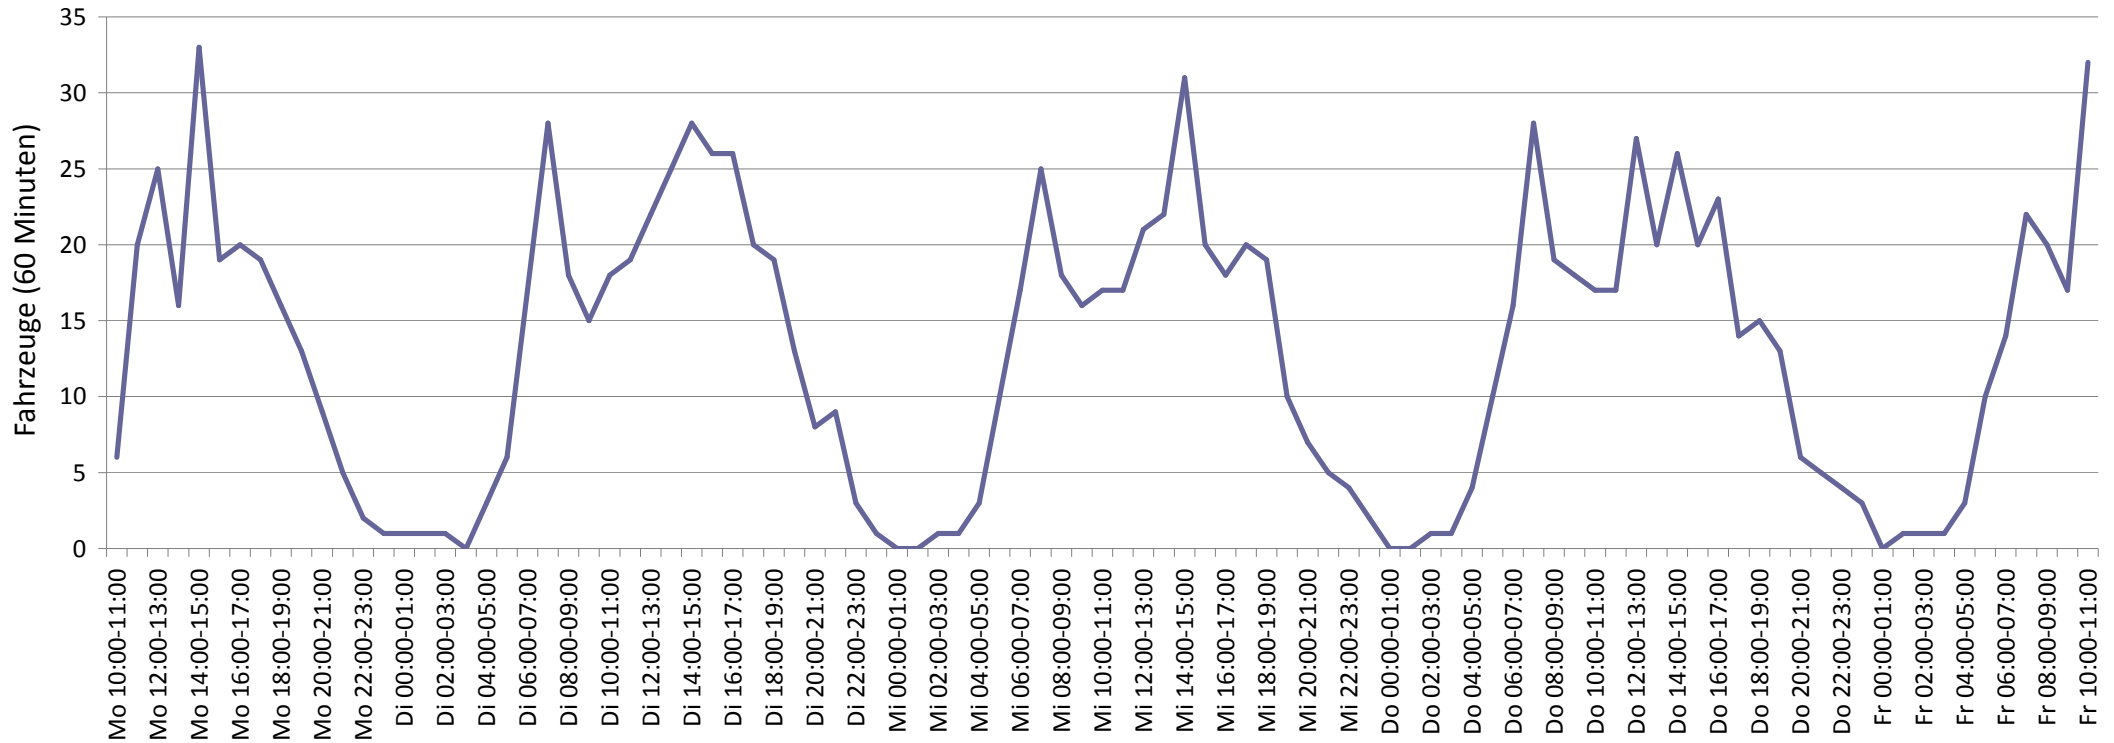

Verlauf Anzahl der Geschwindigkeitswerte

Auswertezeit Montag, 14. Juli 2014,10:00 - Freitag, 18. Juli 2014,10:00		Werte	Fahrzeuge	Vd[km/h]	Vmax[km/h]	V85 [km/h]
Tempolimit	30 km/h	13351	1263	22	75	35
Geschwindigkeitsübertretung	26,54 %					
DTV	312					
DJV	113880					
Fahrtrichtung	Ankommend					
Bearbeiter:						
Kommentar:	Höhe Kindergarten,					
Messort:	Deekenstraße, Fahrtr. Feldstr.					
Ankommende Fahrzeuge Richtung:						
Abfahrende Fahrzeuge Richtung:						

Verlauf Mittlere und Maximale Geschwindigkeit

Auswertezeit	Montag, 14. Juli 2014,10:00 - Freitag, 18. Juli 2014,10:00					
Tempolimit	30 km/h	Werte	Fahrzeuge	Vd[km/h]	Vmax[km/h]	V85 [km/h]
Geschwindigkeitsübertretung	26,54 %	13351	1263	22	75	35
DTV	312					
DJV	113880					
Fahrtrichtung	Ankommend					
Bearbeiter:						
Kommentar:	Höhe Kindergarten,					
Messort:	Deekenstraße, Fahrtr. Feldstr.					
Ankommende Fahrzeuge Richtung:						
Abfahrende Fahrzeuge Richtung:						

Verlauf Anzahl der Fahrzeuge

Auswertezeit Montag, 14. Juli 2014,10:00 - Freitag, 18. Juli 2014,10:00					
Tempolimit	30 km/h	Werte	Fahrzeuge	Vd[km/h]	Vmax[km/h]
Geschwindigkeitsübertretung	26,54 %	13351	1263	22	75
DTV	312				35
DJV	113880				
Fahrtrichtung	Ankommend				
Bearbeiter:					
Kommentar:	Höhe Kindergarten,				
Messort:	Deekenstraße, Fahrtr. Feldstr.				
Ankommende Fahrzeuge Richtung:					
Abfahrende Fahrzeuge Richtung:					

Verteilung Geschwindigkeit

Auswertezeit Montag, 14. Juli 2014,10:00 - Freitag, 18. Juli 2014,10:00						
Tempolimit	30 km/h	Werte	Fahrzeuge	Vd[km/h]	Vmax[km/h]	V85 [km/h]
Geschwindigkeitsübertretung	26,54 %	13351	1263	22	75	35
DTV	312					
DJV	113880					
Fahrtrichtung	Ankommend					
Bearbeiter:						
Kommentar:	Höhe Kindergarten,					
Messort:	Deekenstraße, Fahrtr. Feldstr.					
Ankommende Fahrzeuge Richtung:						
Abfahrende Fahrzeuge Richtung:						