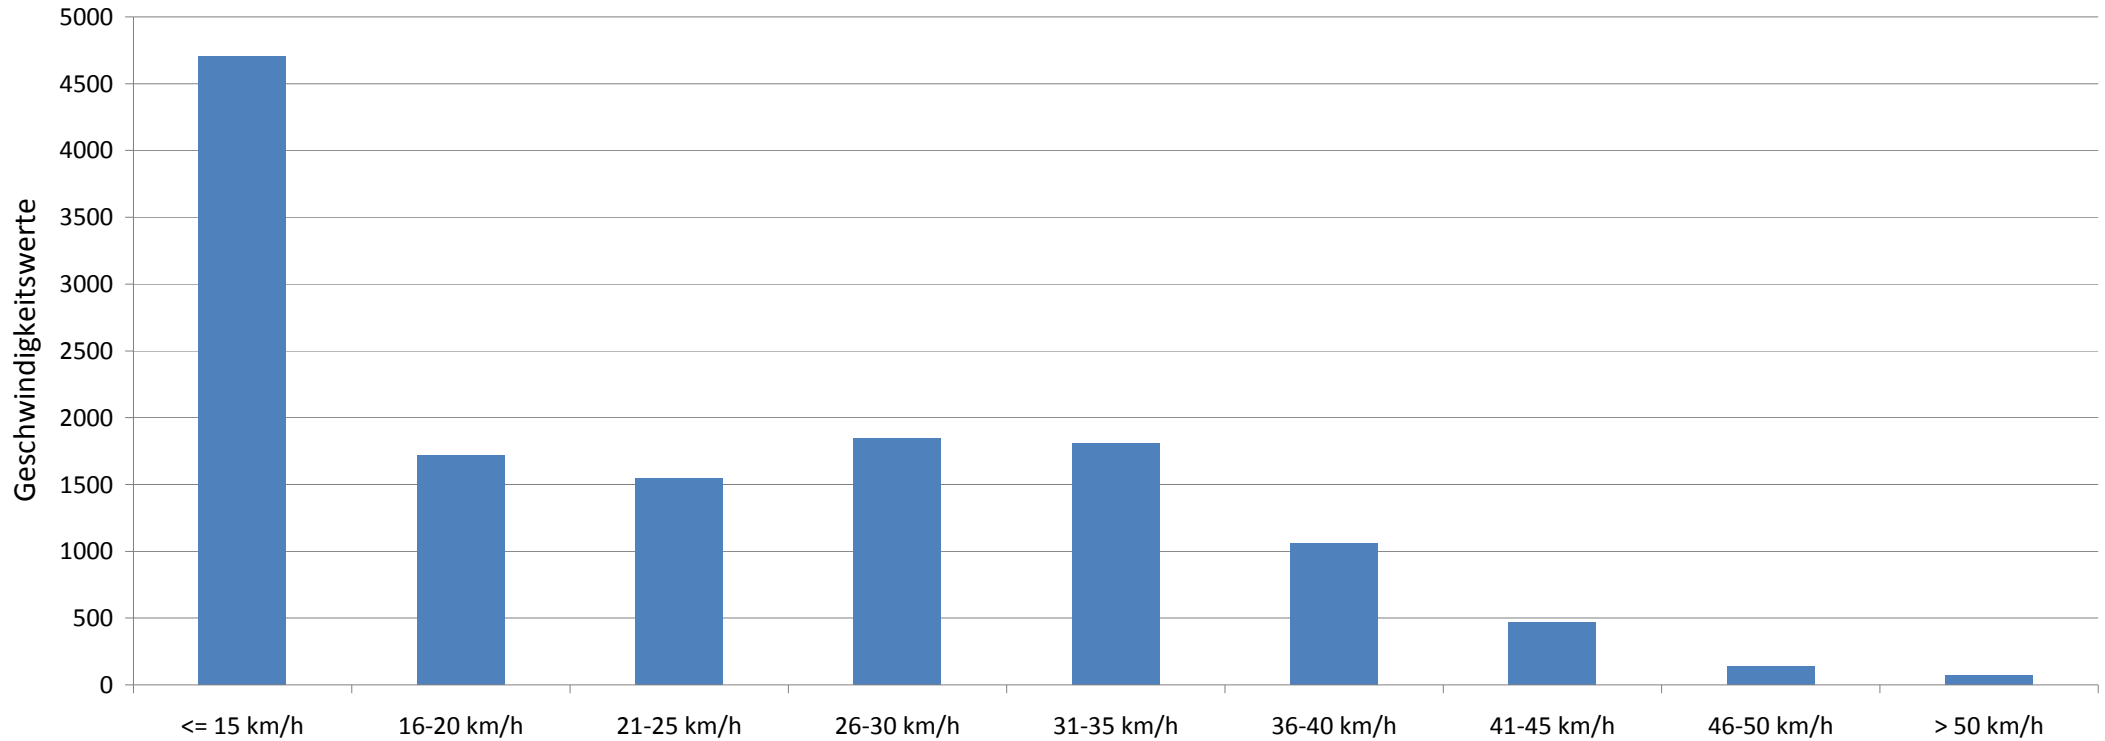

Verlauf Anzahl der Geschwindigkeitswerte

Auswertezeit Montag, 14. Juli 2014,10:00 - Freitag, 18. Juli 2014,10:00		Werte	Fahrzeuge	Vd[km/h]	Vmax[km/h]	V85 [km/h]
Tempolimit	30 km/h	13351	1263	22	75	35
Geschwindigkeitsübertretung	26,54 %					
DTV	312					
DJV	113880					
Fahrtrichtung	Ankommend					
Bearbeiter:						
Kommentar:	Höhe Kindergarten,					
Messort:	Deekenstraße, Fahrtr. Feldstr.					
Ankommende Fahrzeuge Richtung:						
Abfahrende Fahrzeuge Richtung:						

Verlauf Mittlere und Maximale Geschwindigkeit

Auswertezeit	Montag, 14. Juli 2014,10:00 - Freitag, 18. Juli 2014,10:00					
Tempolimit	30 km/h	Werte	Fahrzeuge	Vd[km/h]	Vmax[km/h]	V85 [km/h]
Geschwindigkeitsübertretung	26,54 %	13351	1263	22	75	35
DTV	312					
DJV	113880					
Fahrtrichtung	Ankommend					
Bearbeiter:						
Kommentar:	Höhe Kindergarten,					
Messort:	Deekenstraße, Fahrtr. Feldstr.					
Ankommende Fahrzeuge Richtung:						
Abfahrende Fahrzeuge Richtung:						

Verlauf Anzahl der Fahrzeuge

Auswertezeit Montag, 14. Juli 2014,10:00 - Freitag, 18. Juli 2014,10:00					
Tempolimit	30 km/h	Werte	Fahrzeuge	Vd[km/h]	Vmax[km/h]
Geschwindigkeitsübertretung	26,54 %	13351	1263	22	75
DTV	312				35
DJV	113880				
Fahrtrichtung	Ankommend				
Bearbeiter:					
Kommentar:	Höhe Kindergarten,				
Messort:	Deekenstraße, Fahrtr. Feldstr.				
Ankommende Fahrzeuge Richtung:					
Abfahrende Fahrzeuge Richtung:					

Verteilung Geschwindigkeit

Auswertezeit	Montag, 14. Juli 2014,10:00 - Freitag, 18. Juli 2014,10:00					
Tempolimit	30 km/h	Werte	Fahrzeuge	Vd[km/h]	Vmax[km/h]	V85 [km/h]
Geschwindigkeitsübertretung	26,54 %	13351	1263	22	75	35
DTV	312					
DJV	113880					
Fahrtrichtung	Ankommend					
Bearbeiter:						
Kommentar:	Höhe Kindergarten,					
Messort:	Deekenstraße, Fahrtr. Feldstr.					
Ankommende Fahrzeuge Richtung:						
Abfahrende Fahrzeuge Richtung:						