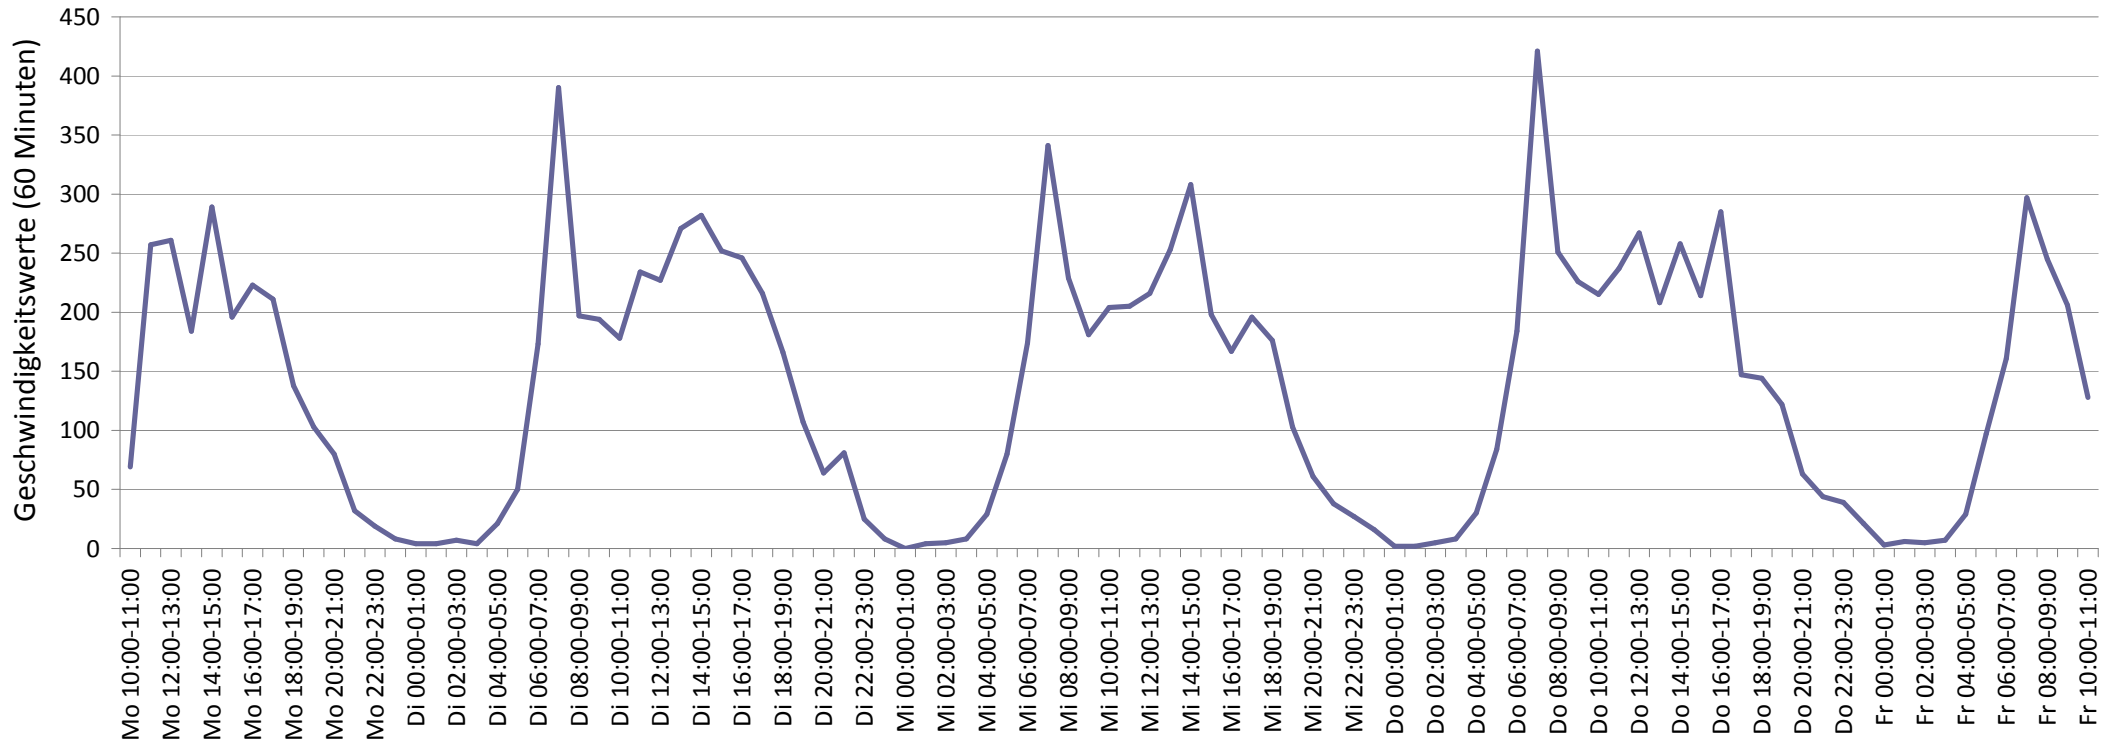

Verlauf Anzahl der Geschwindigkeitswerte

Auswertezeit Montag, 14. Juli 2014,10:00 - Freitag, 18. Juli 2014,10:00		Werte	Fahrzeuge	Vd[km/h]	Vmax[km/h]	V85 [km/h]
Tempolimit	30 km/h	13351	1263	22	75	35
Geschwindigkeitsübertretung	26,54 %					
DTV	312					
DJV	113880					
Fahrtrichtung	Ankommend					
Bearbeiter:						
Kommentar:	Höhe Kindergarten,					
Messort:	Deekenstraße, Fahrtr. Feldstr.					
Ankommende Fahrzeuge Richtung:						
Abfahrende Fahrzeuge Richtung:						

Verlauf Mittlere und Maximale Geschwindigkeit

Auswertezeit	Montag, 14. Juli 2014,10:00 - Freitag, 18. Juli 2014,10:00					
Tempolimit	30 km/h	Werte	Fahrzeuge	Vd[km/h]	Vmax[km/h]	V85 [km/h]
Geschwindigkeitsübertretung	26,54 %	13351	1263	22	75	35
DTV	312					
DJV	113880					
Fahrtrichtung	Ankommend					
Bearbeiter:						
Kommentar:	Höhe Kindergarten,					
Messort:	Deekenstraße, Fahrtr. Feldstr.					
Ankommende Fahrzeuge Richtung:						
Abfahrende Fahrzeuge Richtung:						

Verlauf Anzahl der Fahrzeuge

Auswertezeit Montag, 14. Juli 2014,10:00 - Freitag, 18. Juli 2014,10:00					
Tempolimit	30 km/h	Werte	Fahrzeuge	Vd[km/h]	Vmax[km/h]
Geschwindigkeitsübertretung	26,54 %	13351	1263	22	75
DTV	312				35
DJV	113880				
Fahrtrichtung	Ankommend				
Bearbeiter:					
Kommentar:	Höhe Kindergarten,				
Messort:	Deekenstraße, Fahrtr. Feldstr.				
Ankommende Fahrzeuge Richtung:					
Abfahrende Fahrzeuge Richtung:					

Verteilung Geschwindigkeit

Auswertezeit	Montag, 14. Juli 2014,10:00 - Freitag, 18. Juli 2014,10:00					
Tempolimit	30 km/h	Werte	Fahrzeuge	Vd[km/h]	Vmax[km/h]	V85 [km/h]
Geschwindigkeitsübertretung	26,54 %	13351	1263	22	75	35
DTV	312					
DJV	113880					
Fahrtrichtung	Ankommend					
Bearbeiter:						
Kommentar:	Höhe Kindergarten,					
Messort:	Deekenstraße, Fahrtr. Feldstr.					
Ankommende Fahrzeuge Richtung:						
Abfahrende Fahrzeuge Richtung:						