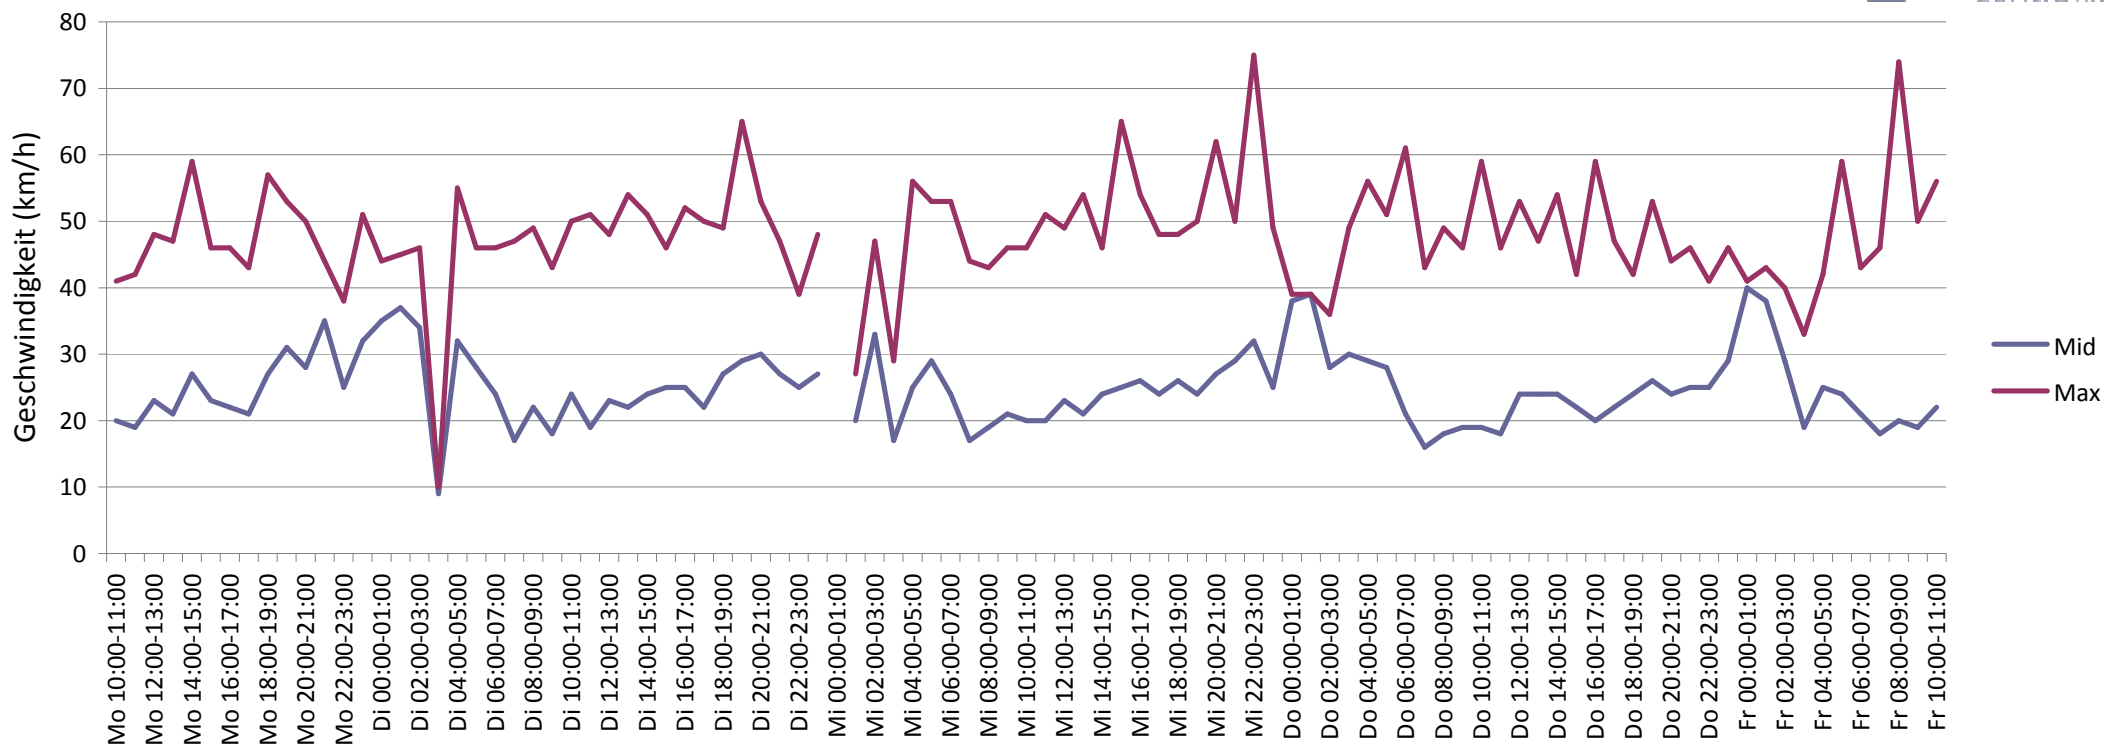

Verlauf Anzahl der Geschwindigkeitswerte

Auswertezeit Montag, 14. Juli 2014,10:00 - Freitag, 18. Juli 2014,10:00		Werte	Fahrzeuge	Vd[km/h]	Vmax[km/h]	V85 [km/h]
Tempolimit	30 km/h	13351	1263	22	75	35
Geschwindigkeitsübertretung	26,54 %					
DTV	312					
DJV	113880					
Fahrtrichtung	Ankommend					
Bearbeiter:						
Kommentar:	Höhe Kindergarten,					
Messort:	Deekenstraße, Fahrtr. Feldstr.					
Ankommende Fahrzeuge Richtung:						
Abfahrende Fahrzeuge Richtung:						

Verlauf Mittlere und Maximale Geschwindigkeit

Auswertezeit	Montag, 14. Juli 2014,10:00 - Freitag, 18. Juli 2014,10:00					
Tempolimit	30 km/h	Werte	Fahrzeuge	Vd[km/h]	Vmax[km/h]	V85 [km/h]
Geschwindigkeitsübertretung	26,54 %	13351	1263	22	75	35
DTV	312					
DJV	113880					
Fahrtrichtung	Ankommend					
Bearbeiter:						
Kommentar:	Höhe Kindergarten,					
Messort:	Deekenstraße, Fahrtr. Feldstr.					
Ankommende Fahrzeuge Richtung:						
Abfahrende Fahrzeuge Richtung:						

Verlauf Anzahl der Fahrzeuge

Auswertezeit Montag, 14. Juli 2014,10:00 - Freitag, 18. Juli 2014,10:00					
Tempolimit	30 km/h	Werte	Fahrzeuge	Vd[km/h]	Vmax[km/h]
Geschwindigkeitsübertretung	26,54 %	13351	1263	22	75
DTV	312				35
DJV	113880				
Fahrtrichtung	Ankommend				
Bearbeiter:					
Kommentar:	Höhe Kindergarten,				
Messort:	Deekenstraße, Fahrtr. Feldstr.				
Ankommende Fahrzeuge Richtung:					
Abfahrende Fahrzeuge Richtung:					

Verteilung Geschwindigkeit

Auswertezeit	Montag, 14. Juli 2014,10:00 - Freitag, 18. Juli 2014,10:00					
Tempolimit	30 km/h	Werte	Fahrzeuge	Vd[km/h]	Vmax[km/h]	V85 [km/h]
Geschwindigkeitsübertretung	26,54 %	13351	1263	22	75	35
DTV	312					
DJV	113880					
Fahrtrichtung	Ankommend					
Bearbeiter:						
Kommentar:	Höhe Kindergarten,					
Messort:	Deekenstraße, Fahrtr. Feldstr.					
Ankommende Fahrzeuge Richtung:						
Abfahrende Fahrzeuge Richtung:						