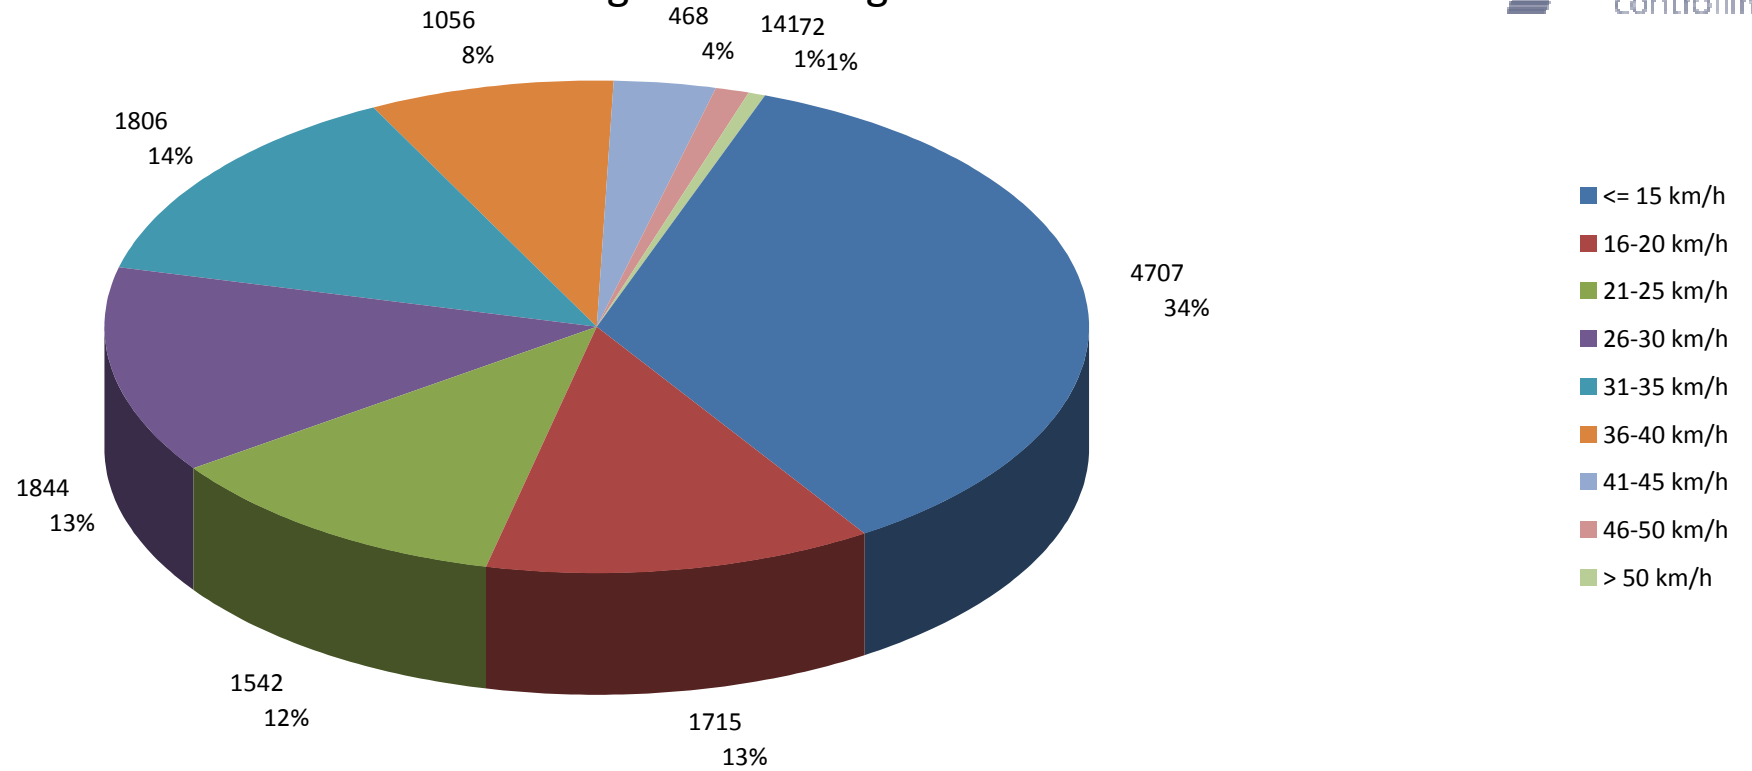

Verlauf Anzahl der Geschwindigkeitswerte

Auswertezeit Montag, 14. Juli 2014,10:00 - Freitag, 18. Juli 2014,10:00		Werte	Fahrzeuge	Vd[km/h]	Vmax[km/h]	V85 [km/h]
Tempolimit	30 km/h	13351	1263	22	75	35
Geschwindigkeitsübertretung	26,54 %					
DTV	312					
DJV	113880					
Fahrtrichtung	Ankommend					
Bearbeiter:						
Kommentar:	Höhe Kindergarten,					
Messort:	Deekenstraße, Fahrtr. Feldstr.					
Ankommende Fahrzeuge Richtung:						
Abfahrende Fahrzeuge Richtung:						

Verlauf Anzahl der Fahrzeuge

Auswertezeit Montag, 14. Juli 2014,10:00 - Freitag, 18. Juli 2014,10:00					
Tempolimit	30 km/h	Werte	Fahrzeuge	Vd[km/h]	Vmax[km/h]
Geschwindigkeitsübertretung	26,54 %	13351	1263	22	75
DTV	312				35
DJV	113880				
Fahrtrichtung	Ankommend				
Bearbeiter:					
Kommentar:	Höhe Kindergarten,				
Messort:	Deekenstraße, Fahrtr. Feldstr.				
Ankommende Fahrzeuge Richtung:					
Abfahrende Fahrzeuge Richtung:					

Verteilung Geschwindigkeit

Auswertezeit Montag, 14. Juli 2014,10:00 - Freitag, 18. Juli 2014,10:00						
Tempolimit	30 km/h	Werte	Fahrzeuge	Vd[km/h]	Vmax[km/h]	V85 [km/h]
Geschwindigkeitsübertretung	26,54 %	13351	1263	22	75	35
DTV	312					
DJV	113880					
Fahrtrichtung	Ankommend					
Bearbeiter:						
Kommentar:	Höhe Kindergarten,					
Messort:	Deekenstraße, Fahrtr. Feldstr.					
Ankommende Fahrzeuge Richtung:						
Abfahrende Fahrzeuge Richtung:						