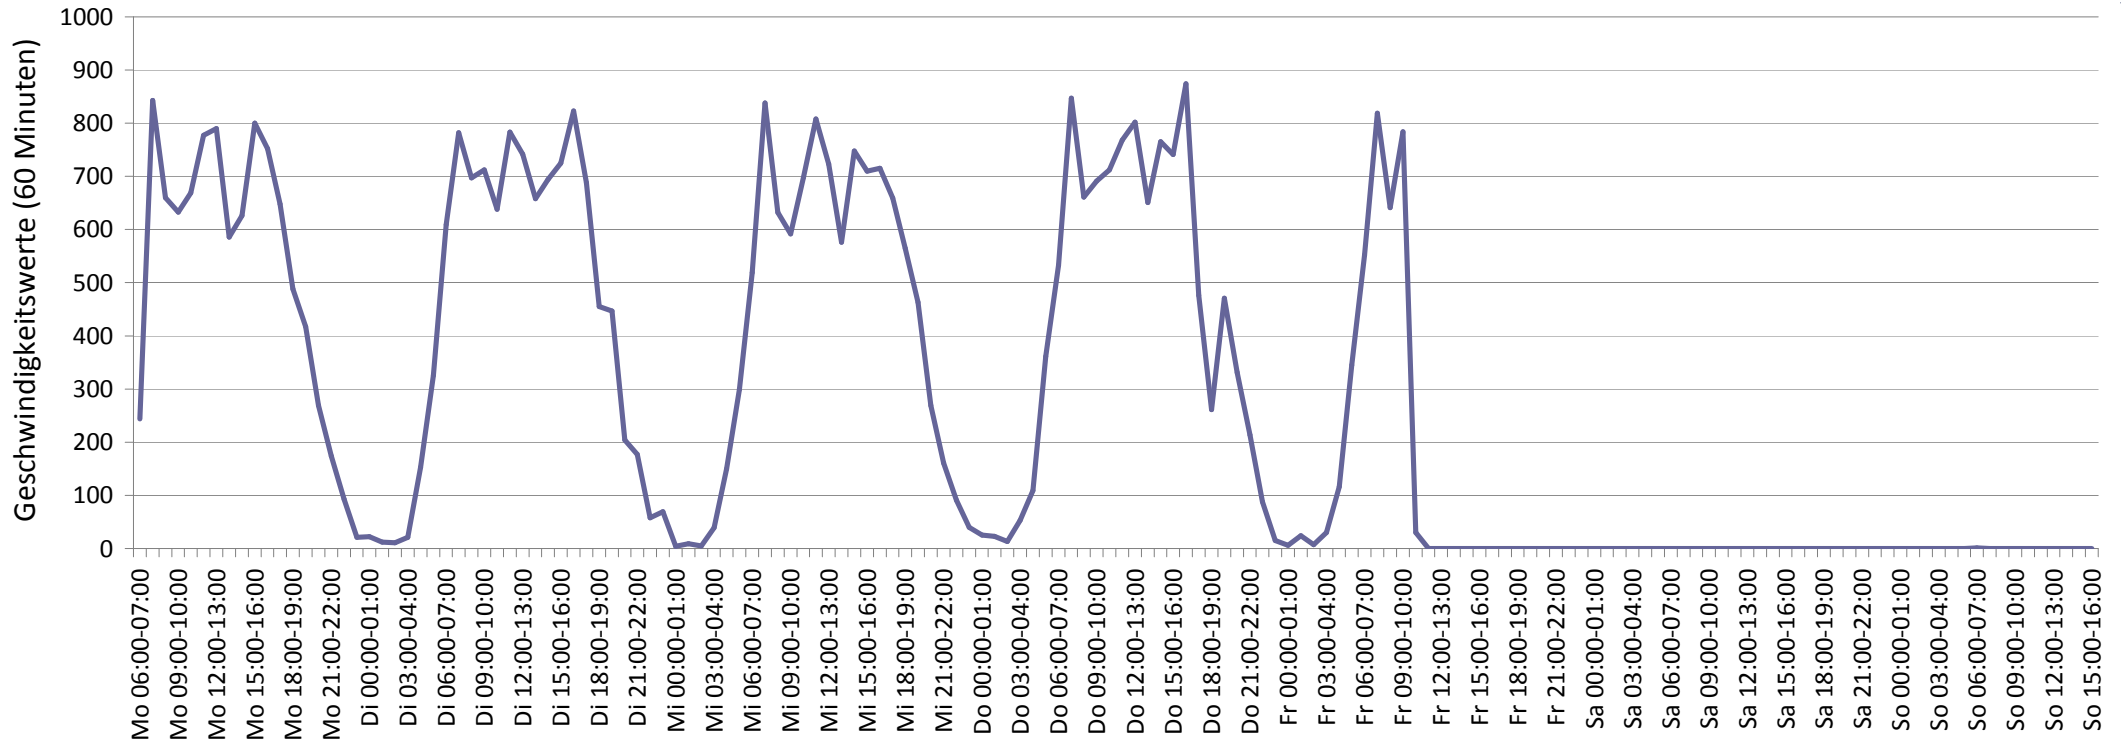

Verlauf Anzahl der Geschwindigkeitswerte

Auswertezeit Montag, 23. Juni 2014,06:00 - Sonntag, 29. Juni 2014,15:00						
Tempolimit	30 km/h	Werte	Fahrzeuge	Vd[km/h]	Vmax[km/h]	V85 [km/h]
Geschwindigkeitsübertretung	69,10 %	44149	6478	35	82	46
DTV	1010					
DJV	368650					
Fahrtrichtung	Ankommend					
Bearbeiter:						
Kommentar: Fahrtrichtung Delmenhorster St						
Messort: Im Hagen; Höhe Schule/KiGa						
Ankommende Fahrzeuge Richtung:						
Abfahrende Fahrzeuge Richtung:						

Verlauf Mittlere und Maximale Geschwindigkeit

Auswertezeit	Montag, 23. Juni 2014,06:00 - Sonntag, 29. Juni 2014,15:00					
Tempolimit	30 km/h	Werte	Fahrzeuge	Vd[km/h]	Vmax[km/h]	V85 [km/h]
Geschwindigkeitsübertretung	69,10 %	44149	6478	35	82	46
DTV	1010					
DJV	368650					
Fahrtrichtung	Ankommend					
Bearbeiter:						
Kommentar:	Fahrtrichtung Delmenhorster St					
Messort:	Im Hagen; Höhe Schule/KiGa					
Ankommende Fahrzeuge Richtung:						
Abfahrende Fahrzeuge Richtung:						

Verlauf Anzahl der Fahrzeuge

Auswertezeit Montag, 23. Juni 2014,06:00 - Sonntag, 29. Juni 2014,15:00						
Tempolimit	30 km/h	Werte	Fahrzeuge	Vd[km/h]	Vmax[km/h]	V85 [km/h]
Geschwindigkeitsübertretung	69,10 %	44149	6478	35	82	46
DTV	1010					
DJV	368650					
Fahrtrichtung	Ankommend					
Bearbeiter:						
Kommentar:	Fahrtrichtung Delmenhorster St					
Messort:	Im Hagen; Höhe Schule/KiGa					
Ankommende Fahrzeuge Richtung:						
Abfahrende Fahrzeuge Richtung:						

Verteilung Geschwindigkeit

Auswertezeit	Montag, 23. Juni 2014,06:00 - Sonntag, 29. Juni 2014,15:00					
Tempolimit	30 km/h	Werte	Fahrzeuge	Vd[km/h]	Vmax[km/h]	V85 [km/h]
Geschwindigkeitsübertretung	69,10 %	44149	6478	35	82	46
DTV	1010					
DJV	368650					
Fahrtrichtung	Ankommend					
Bearbeiter:						
Kommentar:	Fahrtrichtung Delmenhorster St					
Messort:	Im Hagen; Höhe Schule/KiGa					
Ankommende Fahrzeuge Richtung:						
Abfahrende Fahrzeuge Richtung:						