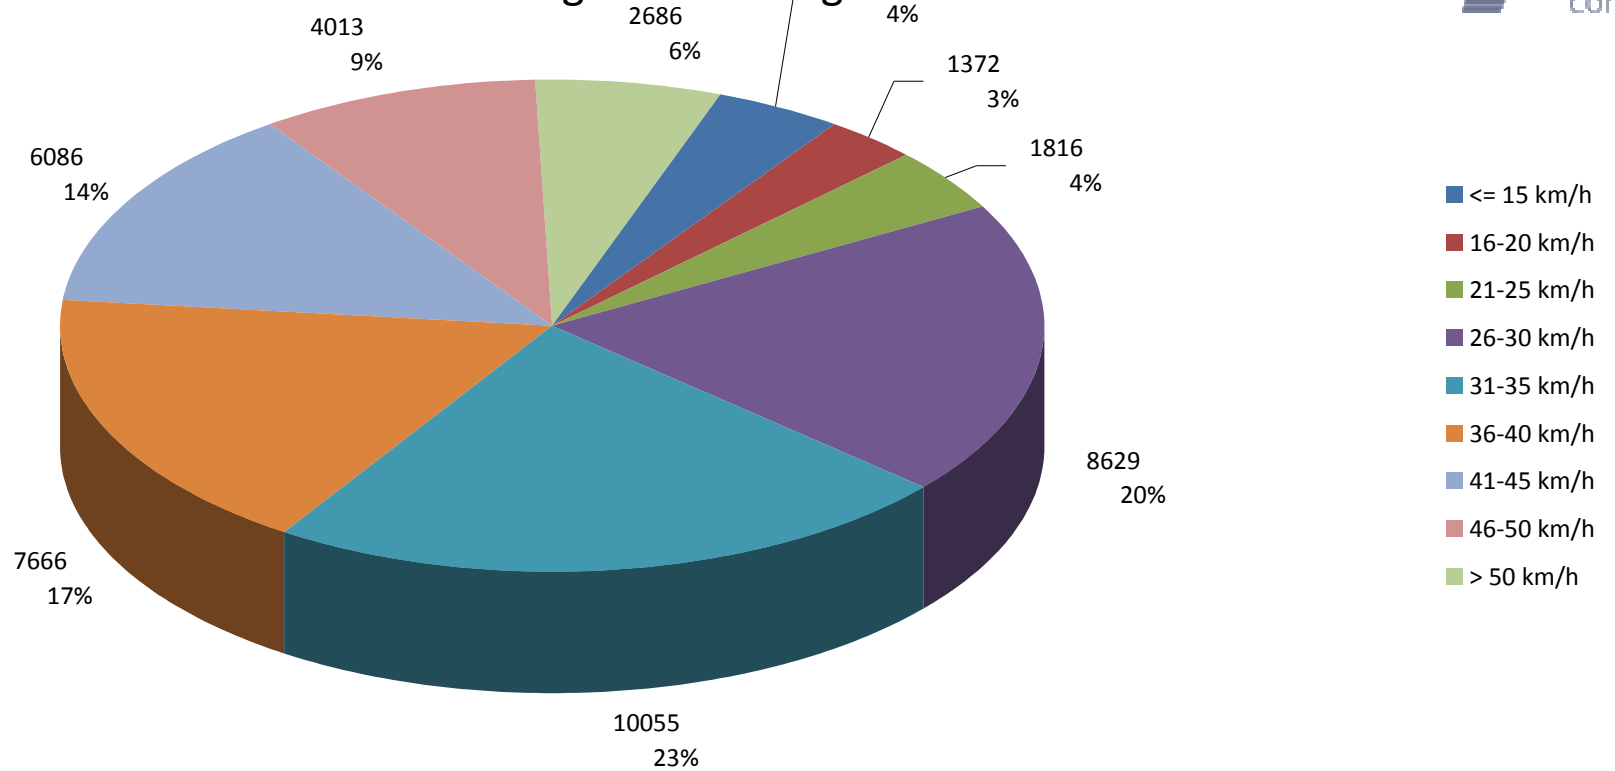

Verlauf Anzahl der Geschwindigkeitswerte

Auswertezeit Montag, 23. Juni 2014,06:00 - Sonntag, 29. Juni 2014,15:00						
Tempolimit	30 km/h	Werte	Fahrzeuge	Vd[km/h]	Vmax[km/h]	V85 [km/h]
Geschwindigkeitsübertretung	69,10 %	44149	6478	35	82	46
DTV	1010					
DJV	368650					
Fahrtrichtung	Ankommend					
Bearbeiter:						
Kommentar: Fahrtrichtung Delmenhorster St						
Messort: Im Hagen; Höhe Schule/KiGa						
Ankommende Fahrzeuge Richtung:						
Abfahrende Fahrzeuge Richtung:						

Verlauf Anzahl der Fahrzeuge

Auswertezeit Montag, 23. Juni 2014,06:00 - Sonntag, 29. Juni 2014,15:00						
Tempolimit	30 km/h	Werte	Fahrzeuge	Vd[km/h]	Vmax[km/h]	V85 [km/h]
Geschwindigkeitsübertretung	69,10 %	44149	6478	35	82	46
DTV	1010					
DJV	368650					
Fahrtrichtung	Ankommend					
Bearbeiter:						
Kommentar:	Fahrtrichtung Delmenhorster St					
Messort:	Im Hagen; Höhe Schule/KiGa					
Ankommende Fahrzeuge Richtung:						
Abfahrende Fahrzeuge Richtung:						

Verteilung Geschwindigkeit

Auswertezeit	Montag, 23. Juni 2014,06:00 - Sonntag, 29. Juni 2014,15:00					
Tempolimit	30 km/h	Werte	Fahrzeuge	Vd[km/h]	Vmax[km/h]	V85 [km/h]
Geschwindigkeitsübertretung	69,10 %	44149	6478	35	82	46
DTV	1010					
DJV	368650					
Fahrtrichtung	Ankommend					
Bearbeiter:						
Kommentar:	Fahrtrichtung Delmenhorster St					
Messort:	Im Hagen; Höhe Schule/KiGa					
Ankommende Fahrzeuge Richtung:						
Abfahrende Fahrzeuge Richtung:						