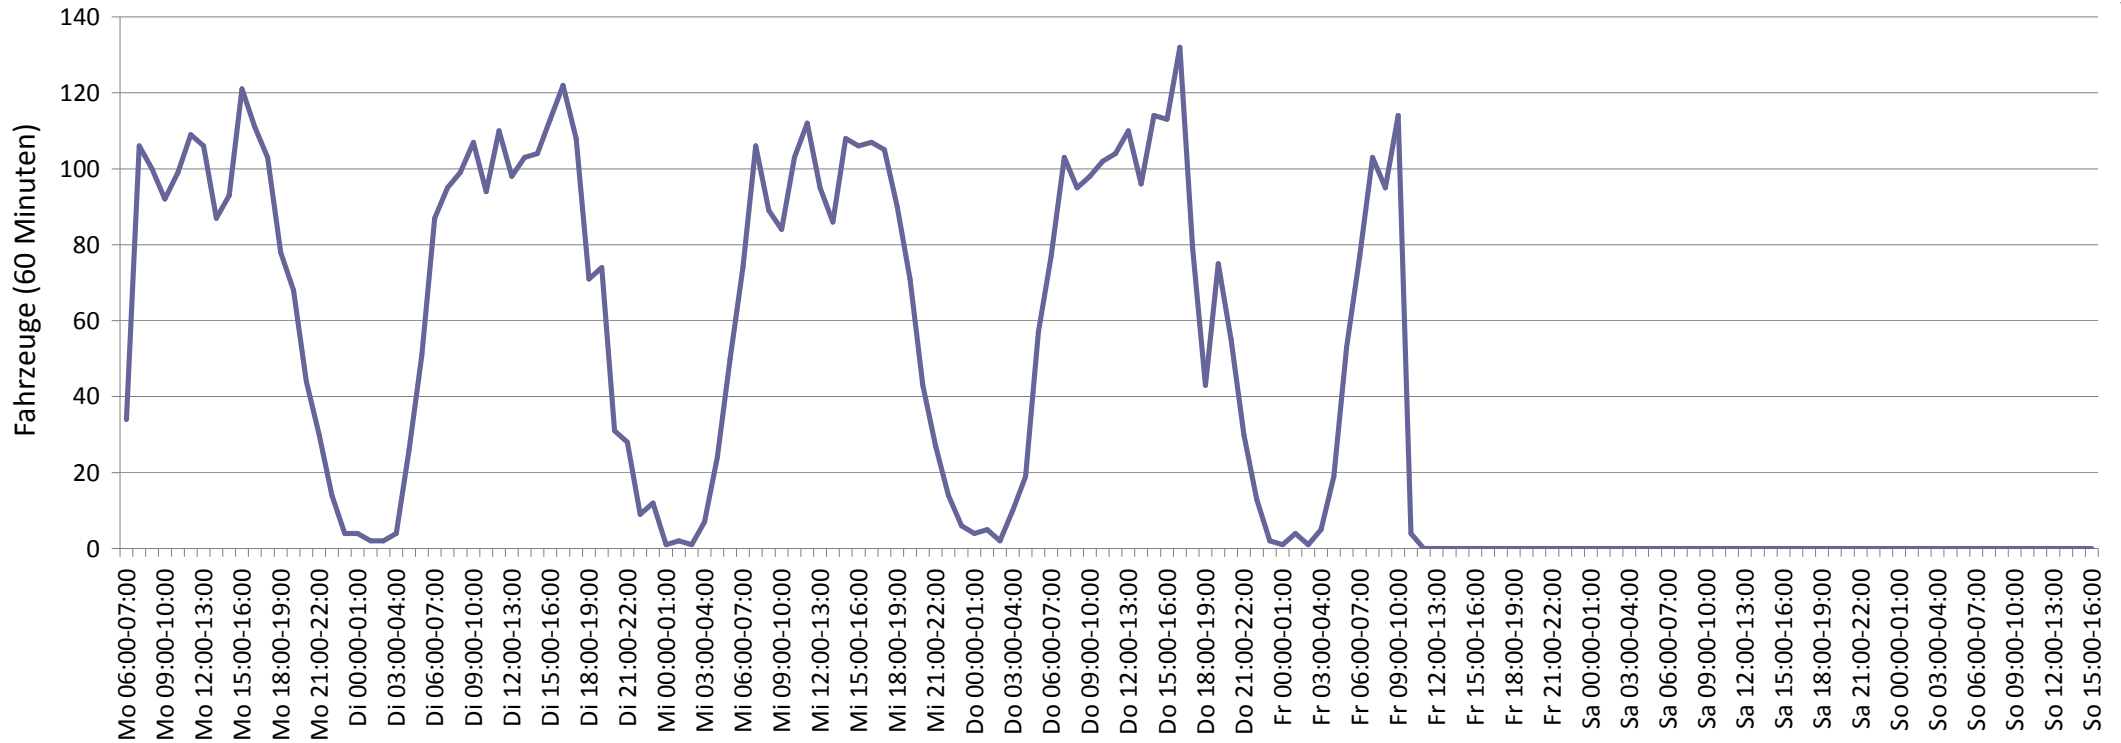

Verlauf Anzahl der Geschwindigkeitswerte

Auswertezeit Montag, 23. Juni 2014,06:00 - Sonntag, 29. Juni 2014,15:00						
Tempolimit	30 km/h	Werte	Fahrzeuge	Vd[km/h]	Vmax[km/h]	V85 [km/h]
Geschwindigkeitsübertretung	69,10 %	44149	6478	35	82	46
DTV	1010					
DJV	368650					
Fahrtrichtung	Ankommend					
Bearbeiter:						
Kommentar: Fahrtrichtung Delmenhorster St						
Messort: Im Hagen; Höhe Schule/KiGa						
Ankommende Fahrzeuge Richtung:						
Abfahrende Fahrzeuge Richtung:						

Verlauf Mittlere und Maximale Geschwindigkeit

Auswertezeit	Montag, 23. Juni 2014,06:00 - Sonntag, 29. Juni 2014,15:00					
Tempolimit	30 km/h	Werte	Fahrzeuge	Vd[km/h]	Vmax[km/h]	V85 [km/h]
Geschwindigkeitsübertretung	69,10 %	44149	6478	35	82	46
DTV	1010					
DJV	368650					
Fahrtrichtung	Ankommend					
Bearbeiter:						
Kommentar:	Fahrtrichtung Delmenhorster St					
Messort:	Im Hagen; Höhe Schule/KiGa					
Ankommende Fahrzeuge Richtung:						
Abfahrende Fahrzeuge Richtung:						

Verlauf Anzahl der Fahrzeuge

Auswertezeit Montag, 23. Juni 2014,06:00 - Sonntag, 29. Juni 2014,15:00						
Tempolimit	30 km/h	Werte	Fahrzeuge	Vd[km/h]	Vmax[km/h]	V85 [km/h]
Geschwindigkeitsübertretung	69,10 %	44149	6478	35	82	46
DTV	1010					
DJV	368650					
Fahrtrichtung	Ankommend					
Bearbeiter:						
Kommentar:	Fahrtrichtung Delmenhorster St					
Messort:	Im Hagen; Höhe Schule/KiGa					
Ankommende Fahrzeuge Richtung:						
Abfahrende Fahrzeuge Richtung:						

Verteilung Geschwindigkeit

Auswertezeit	Montag, 23. Juni 2014,06:00 - Sonntag, 29. Juni 2014,15:00					
Tempolimit	30 km/h	Werte	Fahrzeuge	Vd[km/h]	Vmax[km/h]	V85 [km/h]
Geschwindigkeitsübertretung	69,10 %	44149	6478	35	82	46
DTV	1010					
DJV	368650					
Fahrtrichtung	Ankommend					
Bearbeiter:						
Kommentar:	Fahrtrichtung Delmenhorster St					
Messort:	Im Hagen; Höhe Schule/KiGa					
Ankommende Fahrzeuge Richtung:						
Abfahrende Fahrzeuge Richtung:						