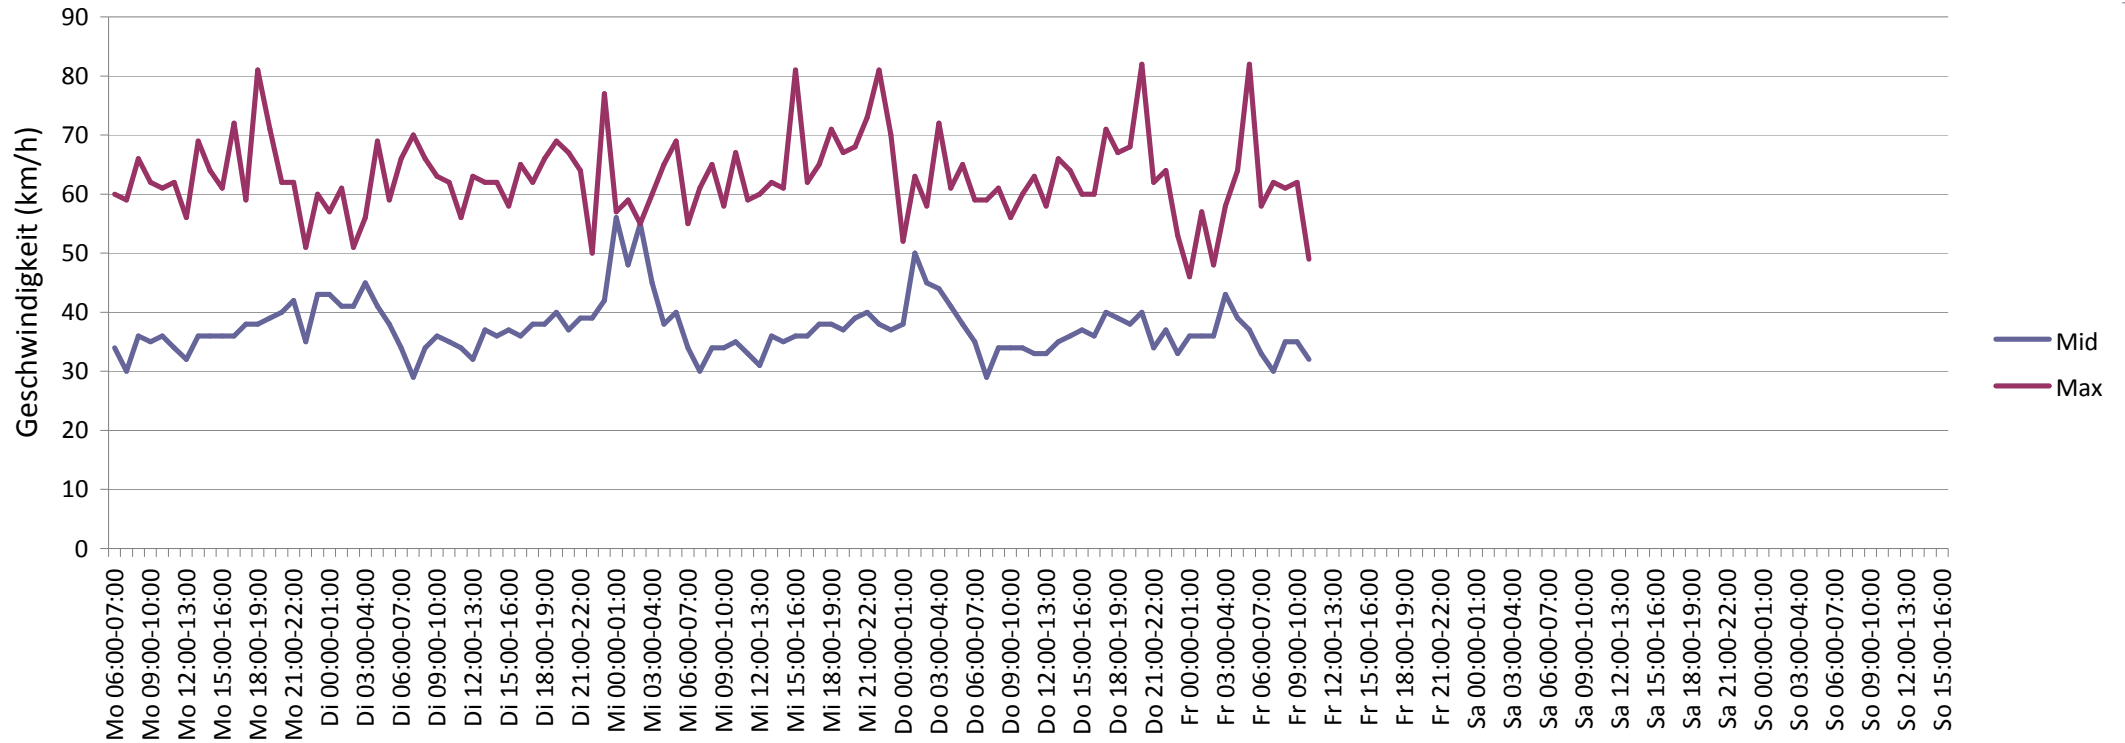

Verlauf Anzahl der Geschwindigkeitswerte

Auswertezeit Montag, 23. Juni 2014,06:00 - Sonntag, 29. Juni 2014,15:00						
Tempolimit	30 km/h	Werte	Fahrzeuge	Vd[km/h]	Vmax[km/h]	V85 [km/h]
Geschwindigkeitsübertretung	69,10 %	44149	6478	35	82	46
DTV	1010					
DJV	368650					
Fahrtrichtung	Ankommend					
Bearbeiter:						
Kommentar: Fahrtrichtung Delmenhorster St						
Messort: Im Hagen; Höhe Schule/KiGa						
Ankommende Fahrzeuge Richtung:						
Abfahrende Fahrzeuge Richtung:						

Verlauf Mittlere und Maximale Geschwindigkeit

Auswertezeit	Montag, 23. Juni 2014,06:00 - Sonntag, 29. Juni 2014,15:00					
Tempolimit	30 km/h	Werte	Fahrzeuge	Vd[km/h]	Vmax[km/h]	V85 [km/h]
Geschwindigkeitsübertretung	69,10 %	44149	6478	35	82	46
DTV	1010					
DJV	368650					
Fahrtrichtung	Ankommend					
Bearbeiter:						
Kommentar:	Fahrtrichtung Delmenhorster St					
Messort:	Im Hagen; Höhe Schule/KiGa					
Ankommende Fahrzeuge Richtung:						
Abfahrende Fahrzeuge Richtung:						

Verlauf Anzahl der Fahrzeuge

Auswertezeit Montag, 23. Juni 2014,06:00 - Sonntag, 29. Juni 2014,15:00						
Tempolimit	30 km/h	Werte	Fahrzeuge	Vd[km/h]	Vmax[km/h]	V85 [km/h]
Geschwindigkeitsübertretung	69,10 %	44149	6478	35	82	46
DTV	1010					
DJV	368650					
Fahrtrichtung	Ankommend					
Bearbeiter:						
Kommentar:	Fahrtrichtung Delmenhorster St					
Messort:	Im Hagen; Höhe Schule/KiGa					
Ankommende Fahrzeuge Richtung:						
Abfahrende Fahrzeuge Richtung:						

Verteilung Geschwindigkeit

Auswertezeit	Montag, 23. Juni 2014,06:00 - Sonntag, 29. Juni 2014,15:00					
Tempolimit	30 km/h	Werte	Fahrzeuge	Vd[km/h]	Vmax[km/h]	V85 [km/h]
Geschwindigkeitsübertretung	69,10 %	44149	6478	35	82	46
DTV	1010					
DJV	368650					
Fahrtrichtung	Ankommend					
Bearbeiter:						
Kommentar:	Fahrtrichtung Delmenhorster St					
Messort:	Im Hagen; Höhe Schule/KiGa					
Ankommende Fahrzeuge Richtung:						
Abfahrende Fahrzeuge Richtung:						