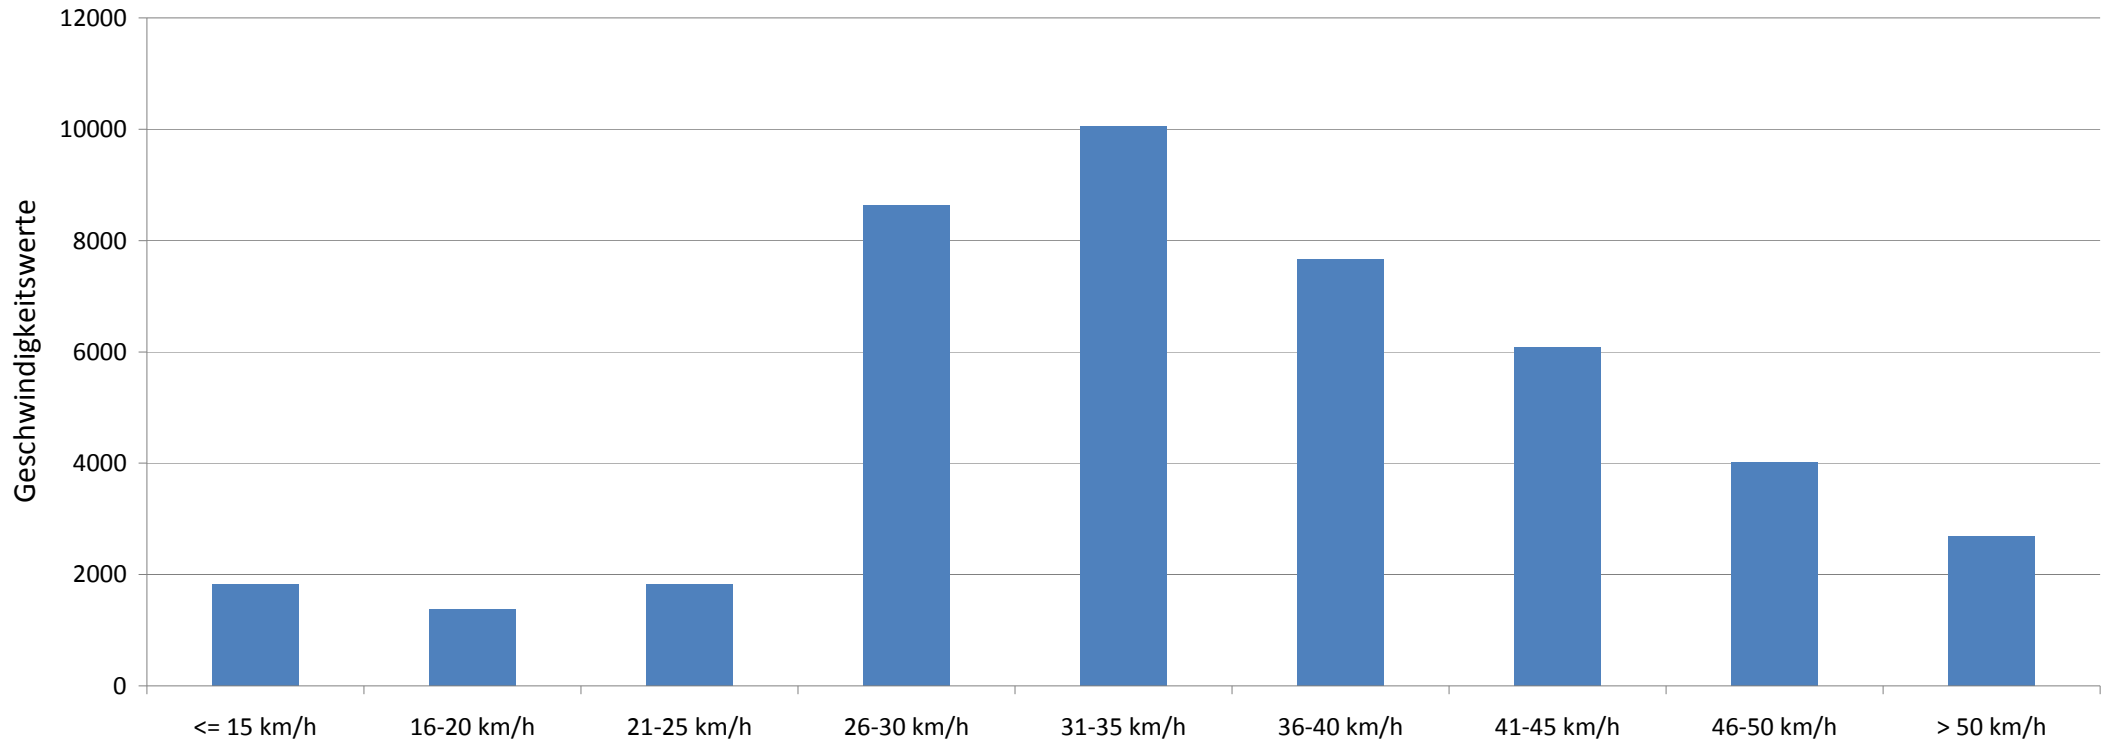

Verlauf Anzahl der Geschwindigkeitswerte

Auswertezeit Montag, 23. Juni 2014,06:00 - Sonntag, 29. Juni 2014,15:00						
Tempolimit	30 km/h	Werte	Fahrzeuge	Vd[km/h]	Vmax[km/h]	V85 [km/h]
Geschwindigkeitsübertretung	69,10 %	44149	6478	35	82	46
DTV	1010					
DJV	368650					
Fahrtrichtung	Ankommend					
Bearbeiter:						
Kommentar: Fahrtrichtung Delmenhorster St						
Messort: Im Hagen; Höhe Schule/KiGa						
Ankommende Fahrzeuge Richtung:						
Abfahrende Fahrzeuge Richtung:						

Verlauf Mittlere und Maximale Geschwindigkeit

Auswertezeit	Montag, 23. Juni 2014,06:00 - Sonntag, 29. Juni 2014,15:00					
Tempolimit	30 km/h	Werte	Fahrzeuge	Vd[km/h]	Vmax[km/h]	V85 [km/h]
Geschwindigkeitsübertretung	69,10 %	44149	6478	35	82	46
DTV	1010					
DJV	368650					
Fahrtrichtung	Ankommend					
Bearbeiter:						
Kommentar:	Fahrtrichtung Delmenhorster St					
Messort:	Im Hagen; Höhe Schule/KiGa					
Ankommende Fahrzeuge Richtung:						
Abfahrende Fahrzeuge Richtung:						

Verlauf Anzahl der Fahrzeuge

Auswertezeit Montag, 23. Juni 2014,06:00 - Sonntag, 29. Juni 2014,15:00						
Tempolimit	30 km/h	Werte	Fahrzeuge	Vd[km/h]	Vmax[km/h]	V85 [km/h]
Geschwindigkeitsübertretung	69,10 %	44149	6478	35	82	46
DTV	1010					
DJV	368650					
Fahrtrichtung	Ankommend					
Bearbeiter:						
Kommentar:	Fahrtrichtung Delmenhorster St					
Messort:	Im Hagen; Höhe Schule/KiGa					
Ankommende Fahrzeuge Richtung:						
Abfahrende Fahrzeuge Richtung:						

Verteilung Geschwindigkeit

Auswertezeit	Montag, 23. Juni 2014,06:00 - Sonntag, 29. Juni 2014,15:00					
Tempolimit	30 km/h	Werte	Fahrzeuge	Vd[km/h]	Vmax[km/h]	V85 [km/h]
Geschwindigkeitsübertretung	69,10 %	44149	6478	35	82	46
DTV	1010					
DJV	368650					
Fahrtrichtung	Ankommend					
Bearbeiter:						
Kommentar:	Fahrtrichtung Delmenhorster St					
Messort:	Im Hagen; Höhe Schule/KiGa					
Ankommende Fahrzeuge Richtung:						
Abfahrende Fahrzeuge Richtung:						