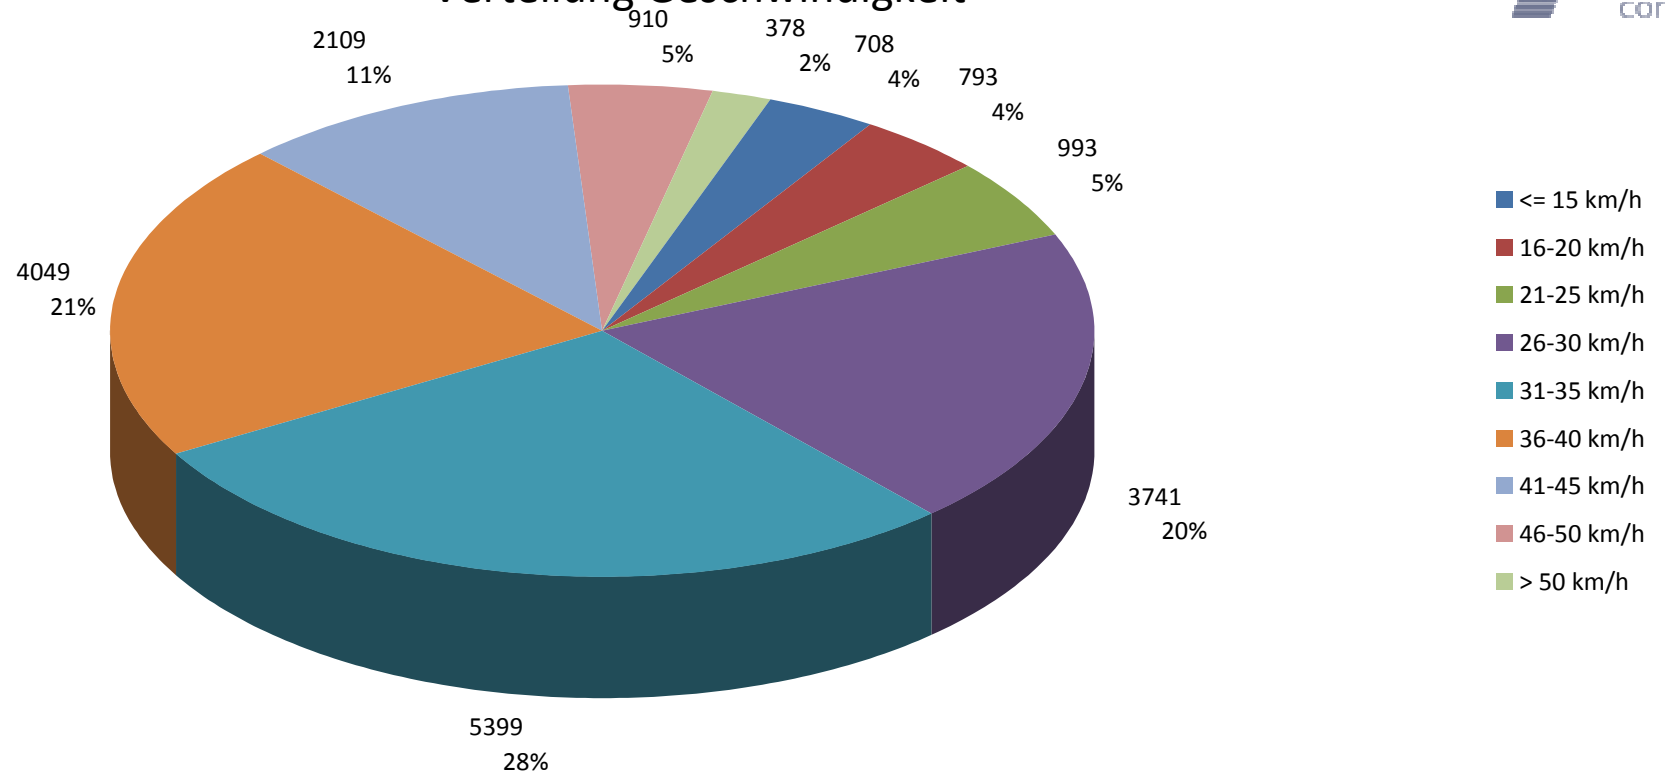

Verlauf Anzahl der Geschwindigkeitswerte

Auswertezeit Donnerstag, 17. April 2014,13:00 - Freitag, 25. April 2014,09:00						
Tempolimit	30 km/h	Werte	Fahrzeuge	Vd[km/h]	Vmax[km/h]	V85 [km/h]
Geschwindigkeitsübertretung	67,32 %	19080	2659	33	73	41
DTV	338					
DJV	123370					
Fahrtrichtung	Ankommend					
Bearbeiter:						
Kommentar: Fahrtrichtung Pestruper Straße						
Messort: Zur Kuhtrade						
Ankommende Fahrzeuge Richtung:						
Abfahrende Fahrzeuge Richtung:						

Verlauf Anzahl der Fahrzeuge

Auswertezeit Donnerstag, 17. April 2014,13:00 - Freitag, 25. April 2014,09:00					
Tempolimit	30 km/h	Werte	Fahrzeuge	Vd[km/h]	Vmax[km/h]
Geschwindigkeitsübertretung	67,32 %	19080	2659	33	73
DTV	338				41
DJV	123370				
Fahrtrichtung	Ankommend				
Bearbeiter:					
Kommentar:	Fahrtrichtung Pestruper Straße				
Messort:	Zur Kuhtrade				
Ankommende Fahrzeuge Richtung:					
Abfahrende Fahrzeuge Richtung:					

Verteilung Geschwindigkeit

Auswertezeit	Donnerstag, 17. April 2014,13:00 - Freitag, 25. April 2014,09:00					
Tempolimit	30 km/h	Werte	Fahrzeuge	Vd[km/h]	Vmax[km/h]	V85 [km/h]
Geschwindigkeitsübertretung	67,32 %	19080	2659	33	73	41
DTV	338					
DJV	123370					
Fahrtrichtung	Ankommend					
Bearbeiter:						
Kommentar:	Fahrtrichtung Pestruper Straße					
Messort:	Zur Kuhtrade					
Ankommende Fahrzeuge Richtung:						
Abfahrende Fahrzeuge Richtung:						

Verteilung Geschwindigkeit

Auswertezeit Donnerstag, 17. April 2014,13:00 - Freitag, 25. April 2014,09:00		Werte	Fahrzeuge	Vd[km/h]	Vmax[km/h]	V85 [km/h]
Tempolimit	30 km/h	19080	2659	33	73	41
Geschwindigkeitsübertretung	67,32 %					
DTV	338					
DJV	123370					
Fahrtrichtung	Ankommend					
Bearbeiter:						
Kommentar: Fahrtrichtung Pestruper Straße						
Messort: Zur Kuhtrade						
Ankommende Fahrzeuge Richtung:						
Abfahrende Fahrzeuge Richtung:						