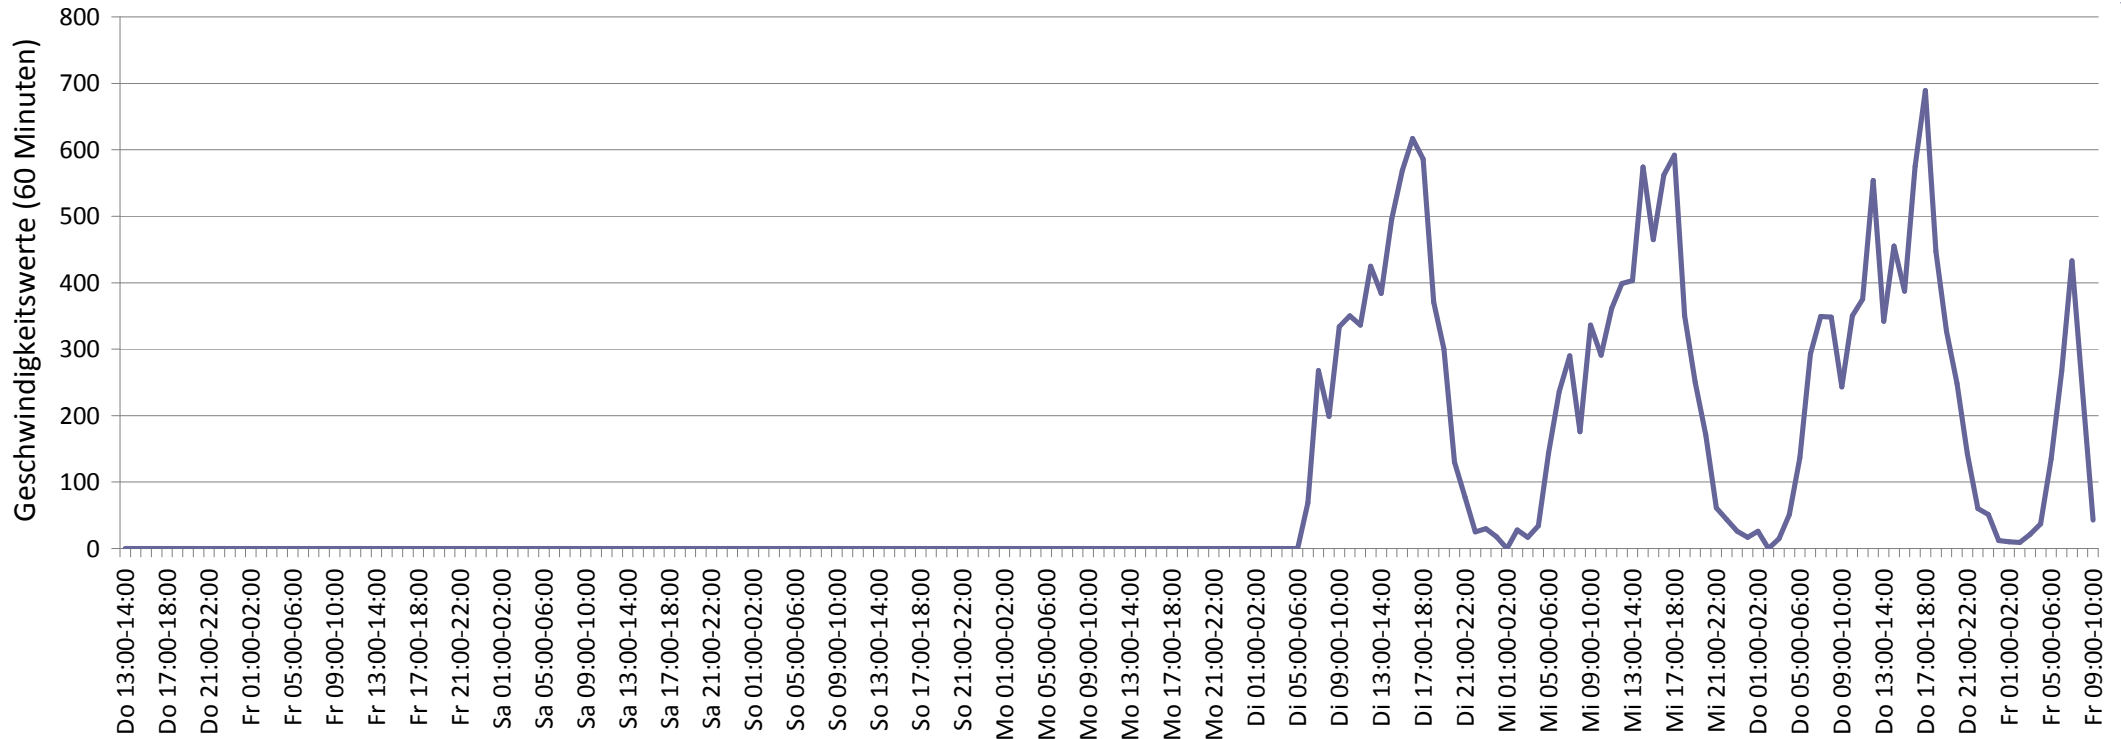

Verlauf Anzahl der Geschwindigkeitswerte

Auswertezeit Donnerstag, 17. April 2014,13:00 - Freitag, 25. April 2014,09:00						
Tempolimit	30 km/h	Werte	Fahrzeuge	Vd[km/h]	Vmax[km/h]	V85 [km/h]
Geschwindigkeitsübertretung	67,32 %	19080	2659	33	73	41
DTV	338					
DJV	123370					
Fahrtrichtung	Ankommend					
Bearbeiter:						
Kommentar: Fahrtrichtung Pestruper Straße						
Messort: Zur Kuhtrade						
Ankommende Fahrzeuge Richtung:						
Abfahrende Fahrzeuge Richtung:						

Verlauf Mittlere und Maximale Geschwindigkeit

Auswertezeit Donnerstag, 17. April 2014,13:00 - Freitag, 25. April 2014,09:00					
Tempolimit	30 km/h	Werte	Fahrzeuge	Vd[km/h]	Vmax[km/h]
Geschwindigkeitsübertretung	67,32 %	19080	2659	33	73
DTV	338				41
DJV	123370				
Fahrtrichtung	Ankommend				
Bearbeiter:					
Kommentar:	Fahrtrichtung Pestruper Straße				
Messort:	Zur Kuhtrade				
Ankommende Fahrzeuge Richtung:					
Abfahrende Fahrzeuge Richtung:					

Verlauf Anzahl der Fahrzeuge

Auswertezeit Donnerstag, 17. April 2014,13:00 - Freitag, 25. April 2014,09:00					
Tempolimit	30 km/h	Werte	Fahrzeuge	Vd[km/h]	Vmax[km/h]
Geschwindigkeitsübertretung	67,32 %	19080	2659	33	73
DTV	338				41
DJV	123370				
Fahrtrichtung	Ankommend				
Bearbeiter:					
Kommentar:	Fahrtrichtung Pestruper Straße				
Messort:	Zur Kuhtrade				
Ankommende Fahrzeuge Richtung:					
Abfahrende Fahrzeuge Richtung:					

Verteilung Geschwindigkeit

Auswertezeit	Donnerstag, 17. April 2014,13:00 - Freitag, 25. April 2014,09:00					
Tempolimit	30 km/h	Werte	Fahrzeuge	Vd[km/h]	Vmax[km/h]	V85 [km/h]
Geschwindigkeitsübertretung	67,32 %	19080	2659	33	73	41
DTV	338					
DJV	123370					
Fahrtrichtung	Ankommend					
Bearbeiter:						
Kommentar:	Fahrtrichtung Pestruper Straße					
Messort:	Zur Kuhtrade					
Ankommende Fahrzeuge Richtung:						
Abfahrende Fahrzeuge Richtung:						