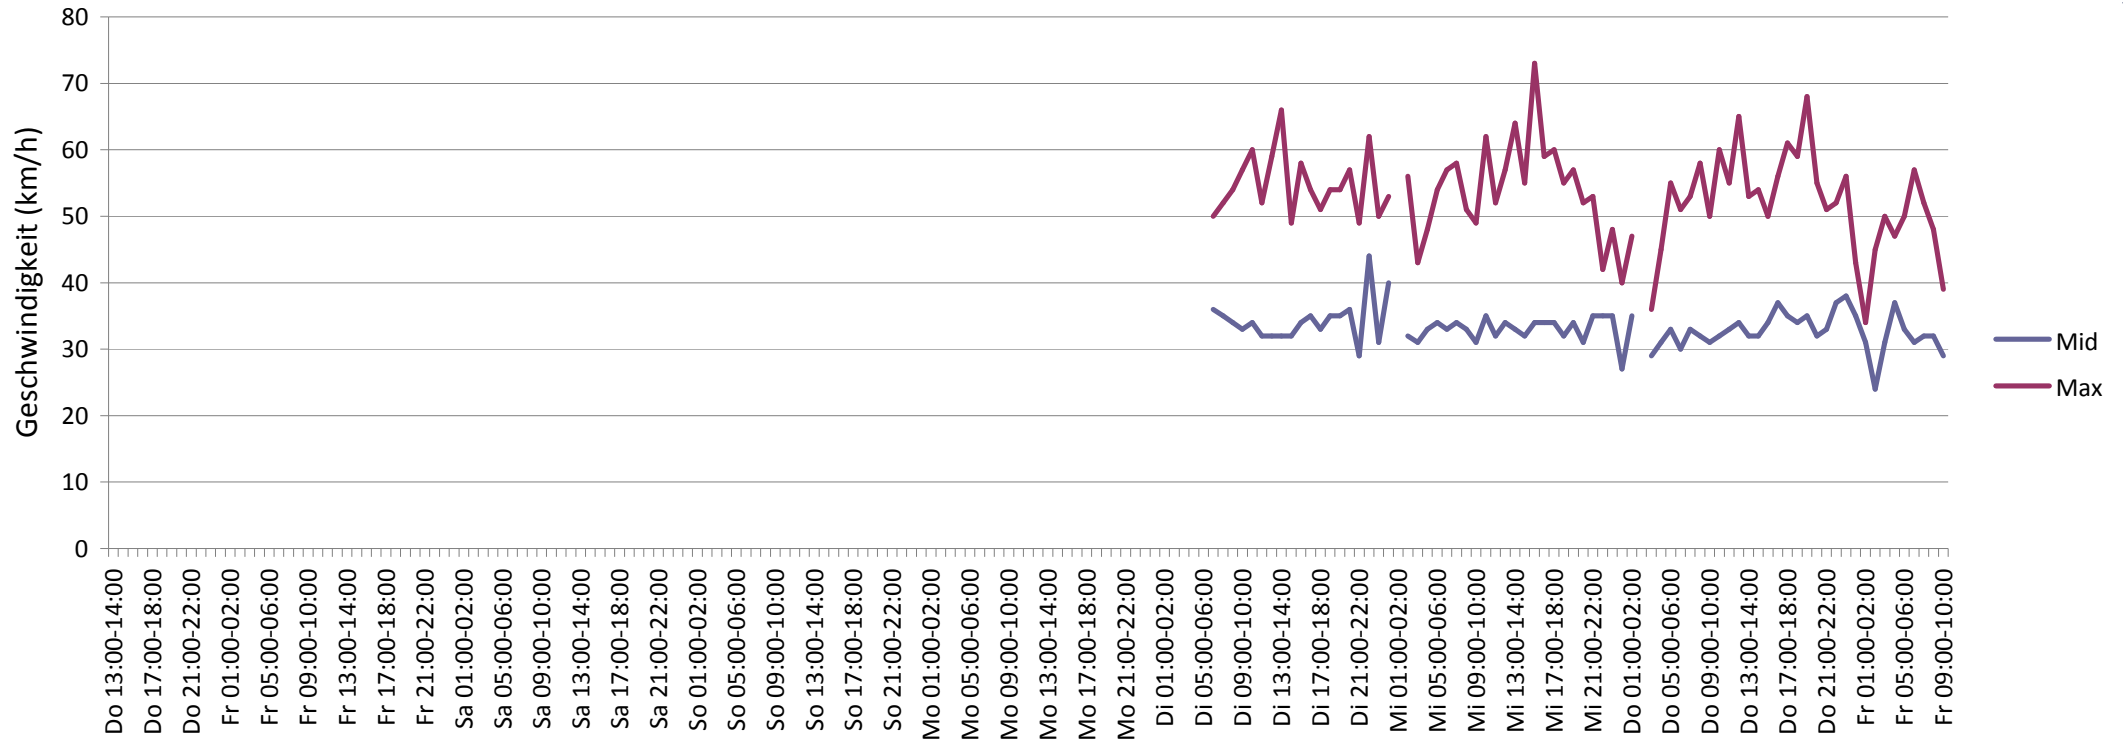

Verlauf Anzahl der Geschwindigkeitswerte

Auswertezeit Donnerstag, 17. April 2014,13:00 - Freitag, 25. April 2014,09:00						
Tempolimit	30 km/h	Werte	Fahrzeuge	Vd[km/h]	Vmax[km/h]	V85 [km/h]
Geschwindigkeitsübertretung	67,32 %	19080	2659	33	73	41
DTV	338					
DJV	123370					
Fahrtrichtung	Ankommend					
Bearbeiter:						
Kommentar: Fahrtrichtung Pestruper Straße						
Messort: Zur Kuhtrade						
Ankommende Fahrzeuge Richtung:						
Abfahrende Fahrzeuge Richtung:						

Verlauf Mittlere und Maximale Geschwindigkeit

Auswertezeit Donnerstag, 17. April 2014,13:00 - Freitag, 25. April 2014,09:00					
Tempolimit	30 km/h	Werte	Fahrzeuge	Vd[km/h]	Vmax[km/h]
Geschwindigkeitsübertretung	67,32 %	19080	2659	33	73
DTV	338				41
DJV	123370				
Fahrtrichtung	Ankommend				
Bearbeiter:					
Kommentar:	Fahrtrichtung Pestruper Straße				
Messort:	Zur Kuhtrade				
Ankommende Fahrzeuge Richtung:					
Abfahrende Fahrzeuge Richtung:					

Verlauf Anzahl der Fahrzeuge

Auswertezeit Donnerstag, 17. April 2014,13:00 - Freitag, 25. April 2014,09:00					
Tempolimit	30 km/h	Werte	Fahrzeuge	Vd[km/h]	Vmax[km/h]
Geschwindigkeitsübertretung	67,32 %	19080	2659	33	73
DTV	338				41
DJV	123370				
Fahrtrichtung	Ankommend				
Bearbeiter:					
Kommentar:	Fahrtrichtung Pestruper Straße				
Messort:	Zur Kuhtrade				
Ankommende Fahrzeuge Richtung:					
Abfahrende Fahrzeuge Richtung:					

Verteilung Geschwindigkeit

Auswertezeit	Donnerstag, 17. April 2014,13:00 - Freitag, 25. April 2014,09:00					
Tempolimit	30 km/h	Werte	Fahrzeuge	Vd[km/h]	Vmax[km/h]	V85 [km/h]
Geschwindigkeitsübertretung	67,32 %	19080	2659	33	73	41
DTV	338					
DJV	123370					
Fahrtrichtung	Ankommend					
Bearbeiter:						
Kommentar:	Fahrtrichtung Pestruper Straße					
Messort:	Zur Kuhtrade					
Ankommende Fahrzeuge Richtung:						
Abfahrende Fahrzeuge Richtung:						