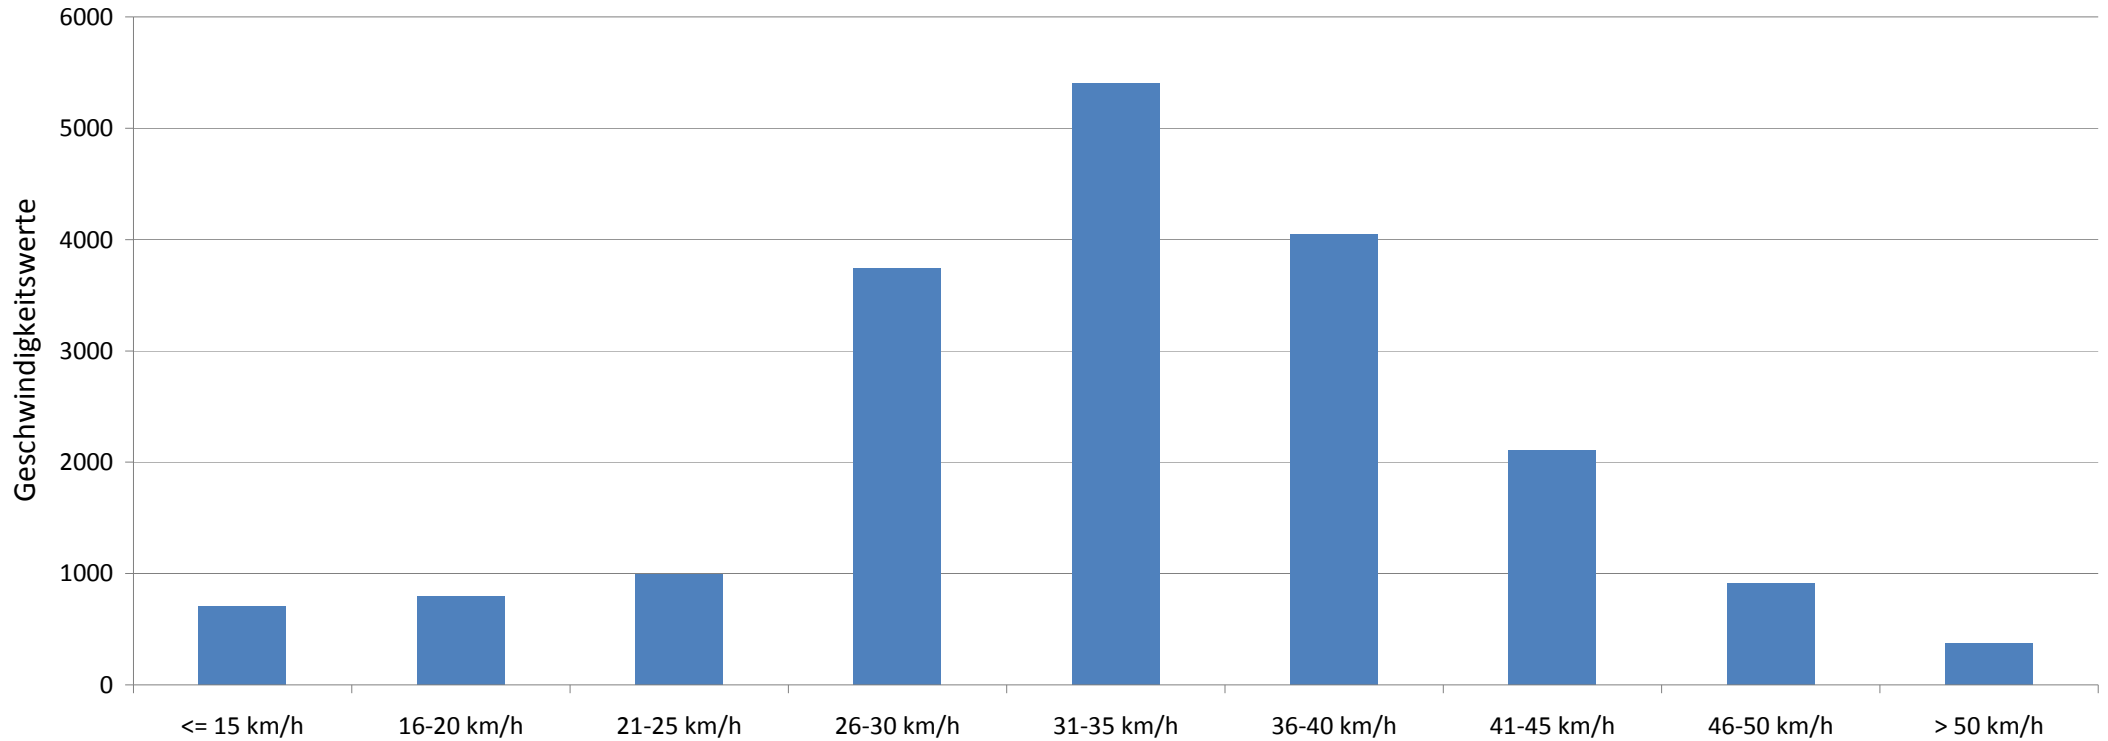

Verlauf Mittlere und Maximale Geschwindigkeit

Auswertezeit Donnerstag, 17. April 2014,13:00 - Freitag, 25. April 2014,09:00					
Tempolimit	30 km/h	Werte	Fahrzeuge	Vd[km/h]	Vmax[km/h]
Geschwindigkeitsübertretung	67,32 %	19080	2659	33	73
DTV	338				41
DJV	123370				
Fahrtrichtung	Ankommend				
Bearbeiter:					
Kommentar:	Fahrtrichtung Pestruper Straße				
Messort:	Zur Kuhtrade				
Ankommende Fahrzeuge Richtung:					
Abfahrende Fahrzeuge Richtung:					

Verlauf Anzahl der Fahrzeuge

Auswertezeit Donnerstag, 17. April 2014,13:00 - Freitag, 25. April 2014,09:00					
Tempolimit	30 km/h	Werte	Fahrzeuge	Vd[km/h]	Vmax[km/h]
Geschwindigkeitsübertretung	67,32 %	19080	2659	33	73
DTV	338				41
DJV	123370				
Fahrtrichtung	Ankommend				
Bearbeiter:					
Kommentar:	Fahrtrichtung Pestruper Straße				
Messort:	Zur Kuhtrade				
Ankommende Fahrzeuge Richtung:					
Abfahrende Fahrzeuge Richtung:					

Verteilung Geschwindigkeit

Auswertezeit	Donnerstag, 17. April 2014,13:00 - Freitag, 25. April 2014,09:00					
Tempolimit	30 km/h	Werte	Fahrzeuge	Vd[km/h]	Vmax[km/h]	V85 [km/h]
Geschwindigkeitsübertretung	67,32 %	19080	2659	33	73	41
DTV	338					
DJV	123370					
Fahrtrichtung	Ankommend					
Bearbeiter:						
Kommentar:	Fahrtrichtung Pestruper Straße					
Messort:	Zur Kuhtrade					
Ankommende Fahrzeuge Richtung:						
Abfahrende Fahrzeuge Richtung:						

Verteilung Geschwindigkeit

Auswertezeit Donnerstag, 17. April 2014,13:00 - Freitag, 25. April 2014,09:00		Werte	Fahrzeuge	Vd[km/h]	Vmax[km/h]	V85 [km/h]
Tempolimit	30 km/h	19080	2659	33	73	41
Geschwindigkeitsübertretung	67,32 %					
DTV	338					
DJV	123370					
Fahrtrichtung	Ankommend					
Bearbeiter:						
Kommentar: Fahrtrichtung Pestruper Straße						
Messort: Zur Kuhtrade						
Ankommende Fahrzeuge Richtung:						
Abfahrende Fahrzeuge Richtung:						