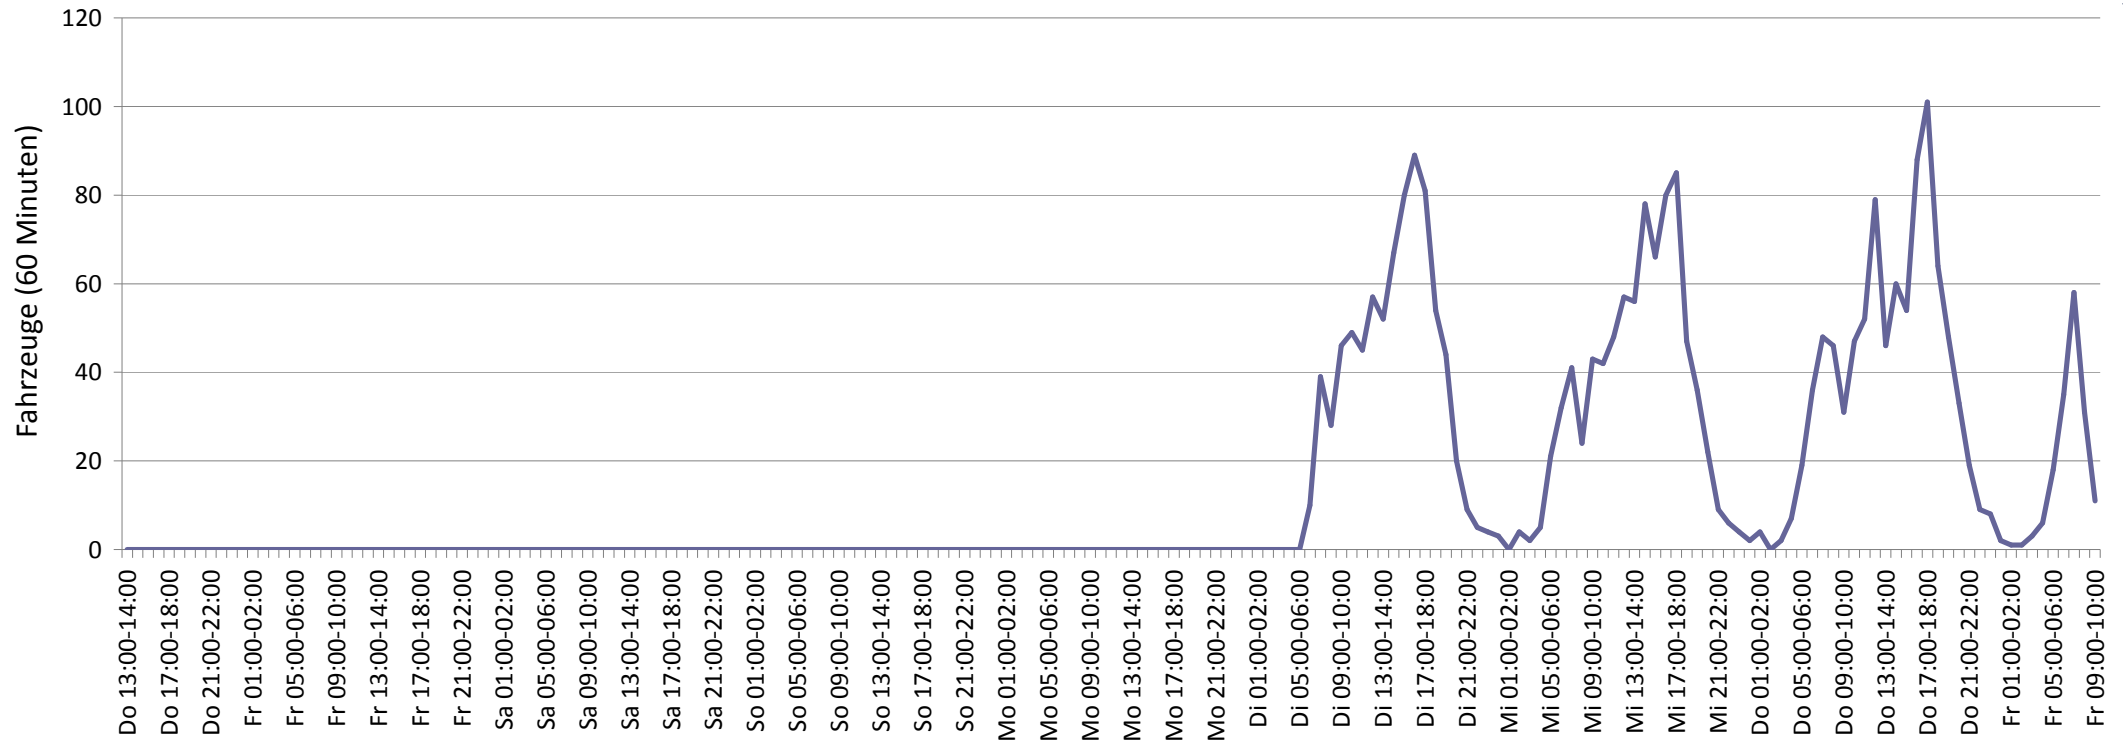

Verlauf Anzahl der Geschwindigkeitswerte

Auswertezeit Donnerstag, 17. April 2014,13:00 - Freitag, 25. April 2014,09:00						
Tempolimit	30 km/h	Werte	Fahrzeuge	Vd[km/h]	Vmax[km/h]	V85 [km/h]
Geschwindigkeitsübertretung	67,32 %	19080	2659	33	73	41
DTV	338					
DJV	123370					
Fahrtrichtung	Ankommend					
Bearbeiter:						
Kommentar: Fahrtrichtung Pestruper Straße						
Messort: Zur Kuhtrade						
Ankommende Fahrzeuge Richtung:						
Abfahrende Fahrzeuge Richtung:						

Verlauf Anzahl der Fahrzeuge

Auswertezeit Donnerstag, 17. April 2014,13:00 - Freitag, 25. April 2014,09:00					
Tempolimit	30 km/h	Werte	Fahrzeuge	Vd[km/h]	Vmax[km/h]
Geschwindigkeitsübertretung	67,32 %	19080	2659	33	73
DTV	338				41
DJV	123370				
Fahrtrichtung	Ankommend				
Bearbeiter:					
Kommentar:	Fahrtrichtung Pestruper Straße				
Messort:	Zur Kuhtrade				
Ankommende Fahrzeuge Richtung:					
Abfahrende Fahrzeuge Richtung:					

Verteilung Geschwindigkeit

Auswertezeit	Donnerstag, 17. April 2014,13:00 - Freitag, 25. April 2014,09:00					
Tempolimit	30 km/h	Werte	Fahrzeuge	Vd[km/h]	Vmax[km/h]	V85 [km/h]
Geschwindigkeitsübertretung	67,32 %	19080	2659	33	73	41
DTV	338					
DJV	123370					
Fahrtrichtung	Ankommend					
Bearbeiter:						
Kommentar:	Fahrtrichtung Pestruper Straße					
Messort:	Zur Kuhtrade					
Ankommende Fahrzeuge Richtung:						
Abfahrende Fahrzeuge Richtung:						

Verteilung Geschwindigkeit

Auswertezeit Donnerstag, 17. April 2014,13:00 - Freitag, 25. April 2014,09:00		Werte	Fahrzeuge	Vd[km/h]	Vmax[km/h]	V85 [km/h]
Tempolimit	30 km/h	19080	2659	33	73	41
Geschwindigkeitsübertretung	67,32 %					
DTV	338					
DJV	123370					
Fahrtrichtung	Ankommend					
Bearbeiter:						
Kommentar: Fahrtrichtung Pestruper Straße						
Messort: Zur Kuhtrade						
Ankommende Fahrzeuge Richtung:						
Abfahrende Fahrzeuge Richtung:						