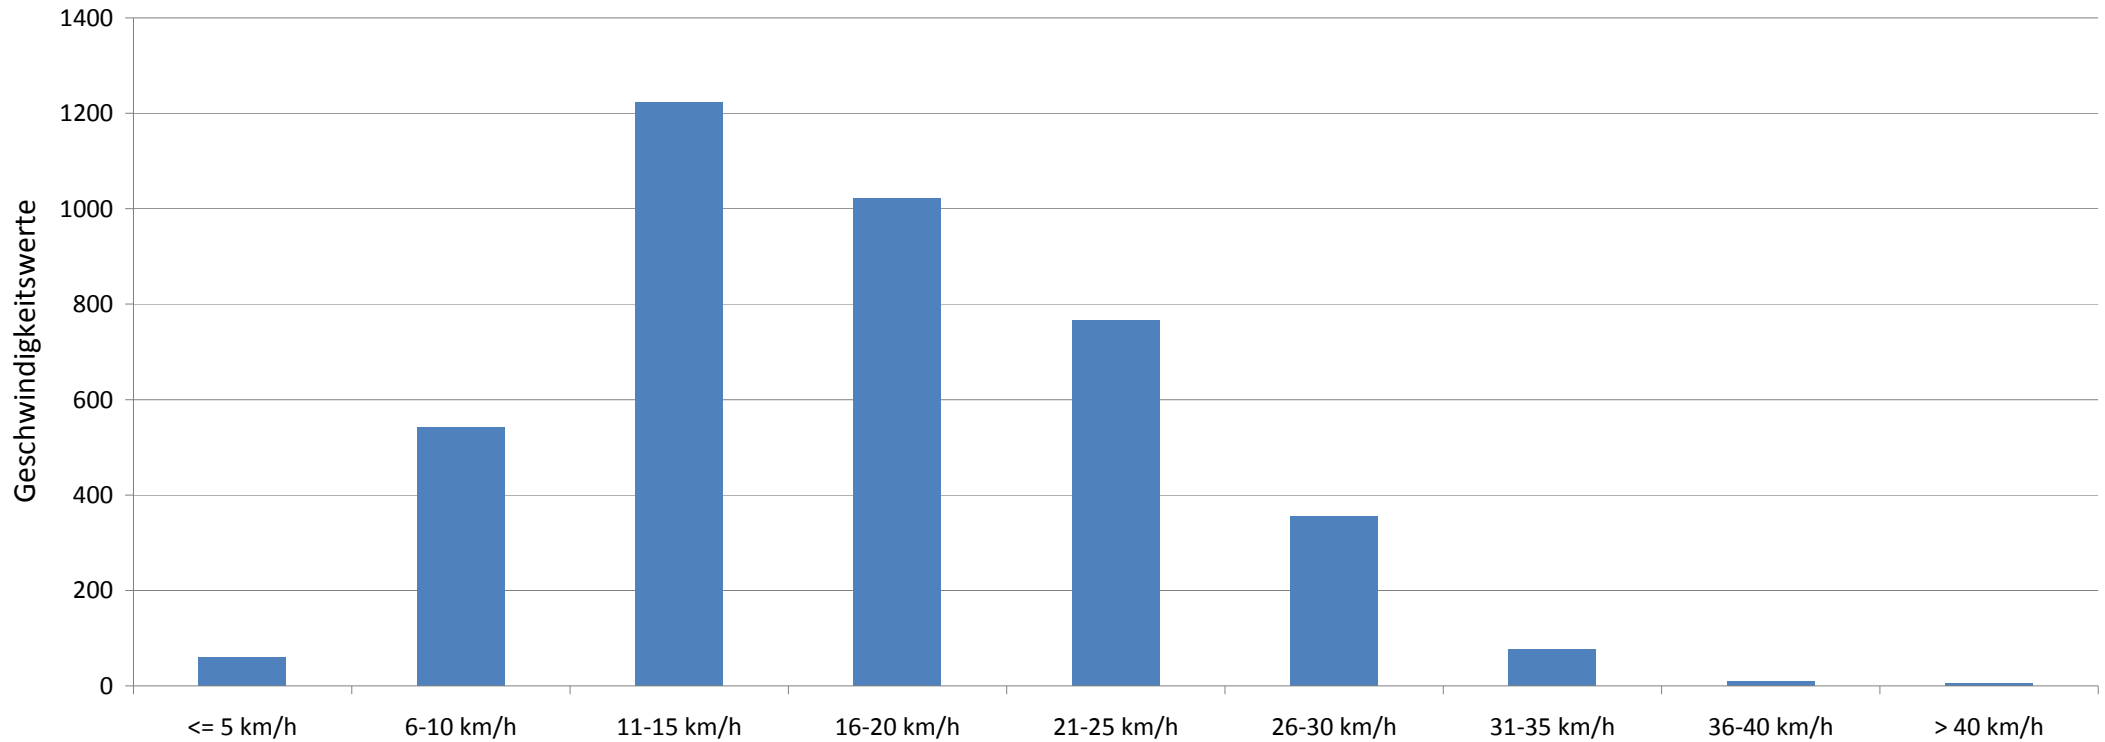

Verlauf Anzahl der Geschwindigkeitswerte

Auswertezeit Montag, 3. März 2014,07:00 - Freitag, 7. März 2014,07:00						
Tempolimit	10 km/h	Werte	Fahrzeuge	Vd[km/h]	Vmax[km/h]	V85 [km/h]
Geschwindigkeitsübertretung	85,15 %	4061	293	17	44	24
DTV	72					
DJV	26280					
Fahrtrichtung	Ankommend					
Bearbeiter:						
Kommentar:	Fahrtricht. ehem. Kaserne					
Messort:	Spascher Feldweg					
Ankommende Fahrzeuge Richtung:						
Abfahrende Fahrzeuge Richtung:						

Verlauf Mittlere und Maximale Geschwindigkeit

Auswertezeit		Montag, 3. März 2014,07:00 - Freitag, 7. März 2014,07:00				
Tempolimit	10 km/h	Werte	Fahrzeuge	Vd[km/h]	Vmax[km/h]	V85 [km/h]
Geschwindigkeitsübertretung	85,15 %	4061	293	17	44	24
DTV	72					
DJV	26280					
Fahrtrichtung	Ankommend					
Bearbeiter:						
Kommentar: Fahrtricht. ehem. Kaserne						
Messort: Spascher Feldweg						
Ankommende Fahrzeuge Richtung:						
Abfahrende Fahrzeuge Richtung:						

Verlauf Anzahl der Fahrzeuge

Auswertezeit Montag, 3. März 2014,07:00 - Freitag, 7. März 2014,07:00						
Tempolimit	10 km/h	Werte	Fahrzeuge	Vd[km/h]	Vmax[km/h]	V85 [km/h]
Geschwindigkeitsübertretung	85,15 %	4061	293	17	44	24
DTV	72					
DJV	26280					
Fahrtrichtung	Ankommend					
Bearbeiter:						
Kommentar:	Fahrtricht. ehem. Kaserne					
Messort:	Spascher Feldweg					
Ankommende Fahrzeuge Richtung:						
Abfahrende Fahrzeuge Richtung:						

Verteilung Geschwindigkeit

Auswertezeit	Montag, 3. März 2014,07:00 - Freitag, 7. März 2014,07:00					
Tempolimit	10 km/h	Werte	Fahrzeuge	Vd[km/h]	Vmax[km/h]	V85 [km/h]
Geschwindigkeitsübertretung	85,15 %	4061	293	17	44	24
DTV	72					
DJV	26280					
Fahrtrichtung	Ankommend					
Bearbeiter:						
Kommentar:	Fahrtricht. ehem. Kaserne					
Messort:	Spascher Feldweg					
Ankommende Fahrzeuge Richtung:						
Abfahrende Fahrzeuge Richtung:						