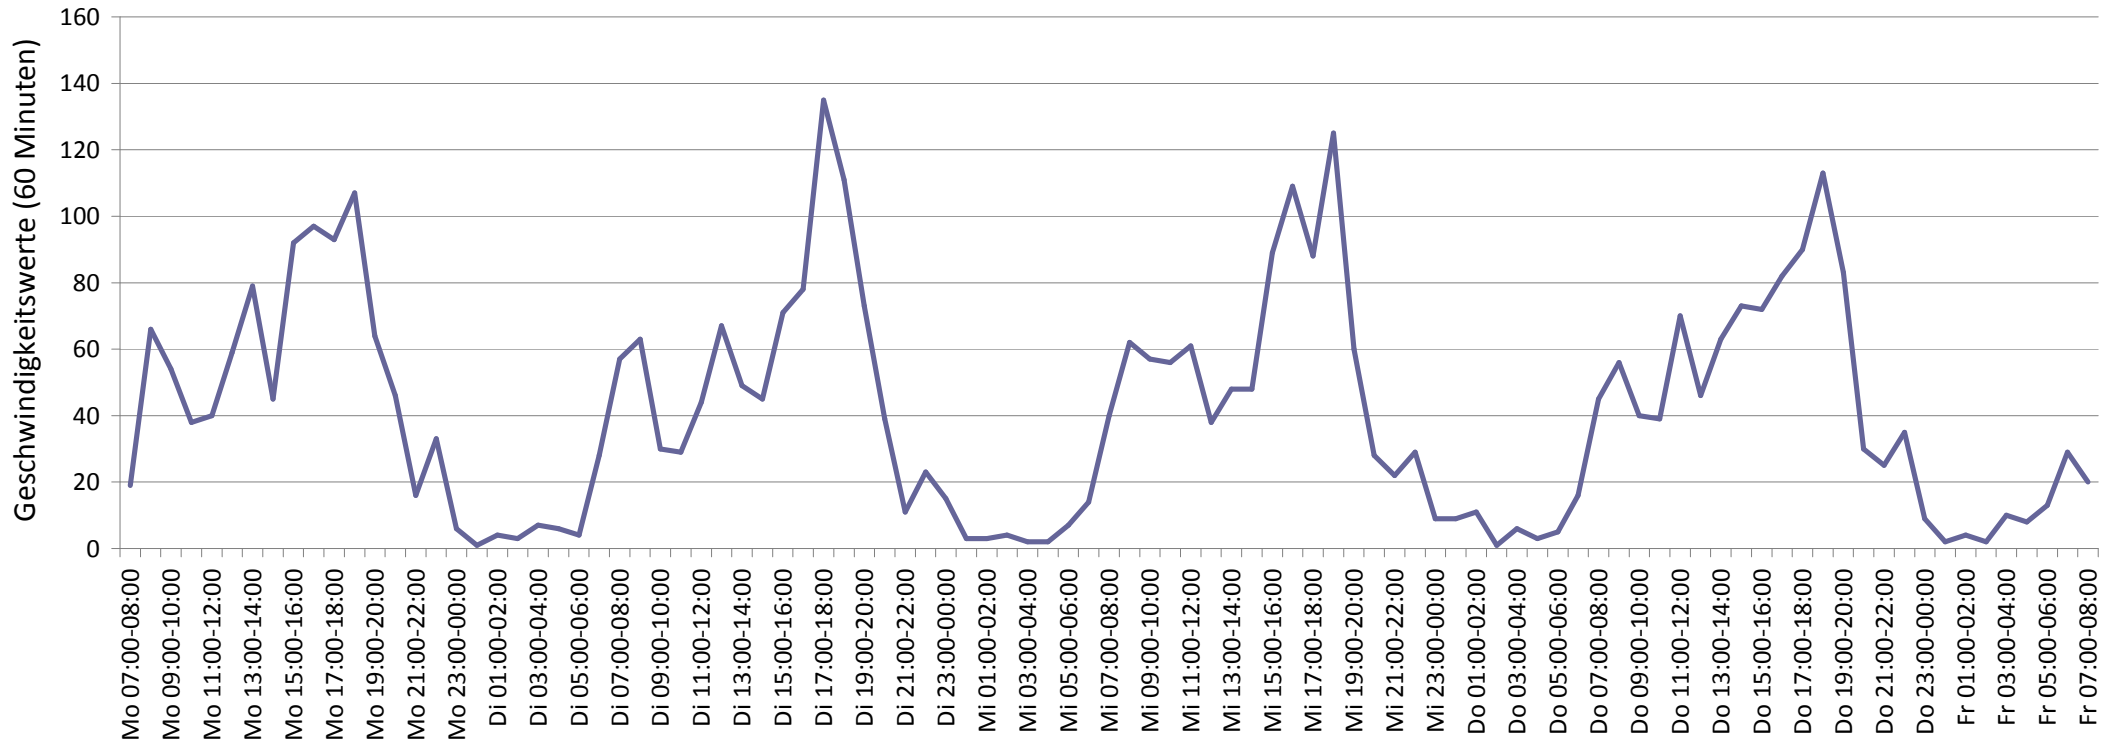

Verlauf Anzahl der Geschwindigkeitswerte

Auswertezeit Montag, 3. März 2014,07:00 - Freitag, 7. März 2014,07:00						
Tempolimit	10 km/h	Werte	Fahrzeuge	Vd[km/h]	Vmax[km/h]	V85 [km/h]
Geschwindigkeitsübertretung	85,15 %	4061	293	17	44	24
DTV	72					
DJV	26280					
Fahrtrichtung	Ankommend					
Bearbeiter:						
Kommentar:	Fahrtricht. ehem. Kaserne					
Messort:	Spascher Feldweg					
Ankommende Fahrzeuge Richtung:						
Abfahrende Fahrzeuge Richtung:						

Verlauf Mittlere und Maximale Geschwindigkeit

Auswertezeit		Montag, 3. März 2014,07:00 - Freitag, 7. März 2014,07:00				
Tempolimit	10 km/h	Werte	Fahrzeuge	Vd[km/h]	Vmax[km/h]	V85 [km/h]
Geschwindigkeitsübertretung	85,15 %	4061	293	17	44	24
DTV	72					
DJV	26280					
Fahrtrichtung	Ankommend					
Bearbeiter:						
Kommentar: Fahrtricht. ehem. Kaserne						
Messort: Spascher Feldweg						
Ankommende Fahrzeuge Richtung:						
Abfahrende Fahrzeuge Richtung:						

Verlauf Anzahl der Fahrzeuge

Auswertezeit Montag, 3. März 2014,07:00 - Freitag, 7. März 2014,07:00						
Tempolimit	10 km/h	Werte	Fahrzeuge	Vd[km/h]	Vmax[km/h]	V85 [km/h]
Geschwindigkeitsübertretung	85,15 %	4061	293	17	44	24
DTV	72					
DJV	26280					
Fahrtrichtung	Ankommend					
Bearbeiter:						
Kommentar:	Fahrtricht. ehem. Kaserne					
Messort:	Spascher Feldweg					
Ankommende Fahrzeuge Richtung:						
Abfahrende Fahrzeuge Richtung:						

Verteilung Geschwindigkeit

Auswertezeit	Montag, 3. März 2014,07:00 - Freitag, 7. März 2014,07:00					
Tempolimit	10 km/h	Werte	Fahrzeuge	Vd[km/h]	Vmax[km/h]	V85 [km/h]
Geschwindigkeitsübertretung	85,15 %	4061	293	17	44	24
DTV	72					
DJV	26280					
Fahrtrichtung	Ankommend					
Bearbeiter:						
Kommentar:	Fahrtricht. ehem. Kaserne					
Messort:	Spascher Feldweg					
Ankommende Fahrzeuge Richtung:						
Abfahrende Fahrzeuge Richtung:						