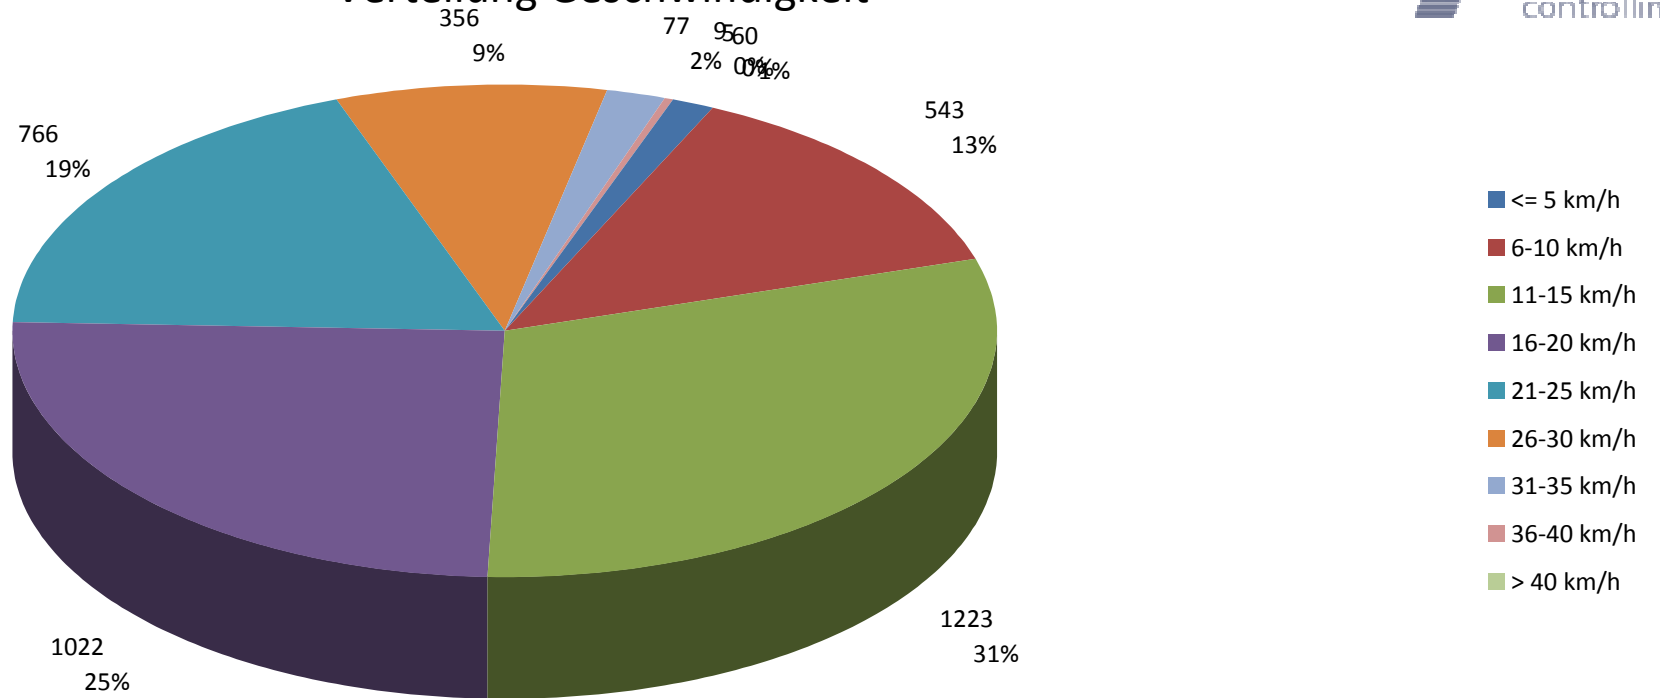

Verlauf Anzahl der Fahrzeuge

Auswertezeit Montag, 3. März 2014,07:00 - Freitag, 7. März 2014,07:00						
Tempolimit	10 km/h	Werte	Fahrzeuge	Vd[km/h]	Vmax[km/h]	V85 [km/h]
Geschwindigkeitsübertretung	85,15 %	4061	293	17	44	24
DTV	72					
DJV	26280					
Fahrtrichtung	Ankommend					
Bearbeiter:						
Kommentar:	Fahrtricht. ehem. Kaserne					
Messort:	Spascher Feldweg					
Ankommende Fahrzeuge Richtung:						
Abfahrende Fahrzeuge Richtung:						

Verteilung Geschwindigkeit

Auswertezeit	Montag, 3. März 2014,07:00 - Freitag, 7. März 2014,07:00					
Tempolimit	10 km/h	Werte	Fahrzeuge	Vd[km/h]	Vmax[km/h]	V85 [km/h]
Geschwindigkeitsübertretung	85,15 %	4061	293	17	44	24
DTV	72					
DJV	26280					
Fahrtrichtung	Ankommend					
Bearbeiter:						
Kommentar:	Fahrtricht. ehem. Kaserne					
Messort:	Spascher Feldweg					
Ankommende Fahrzeuge Richtung:						
Abfahrende Fahrzeuge Richtung:						