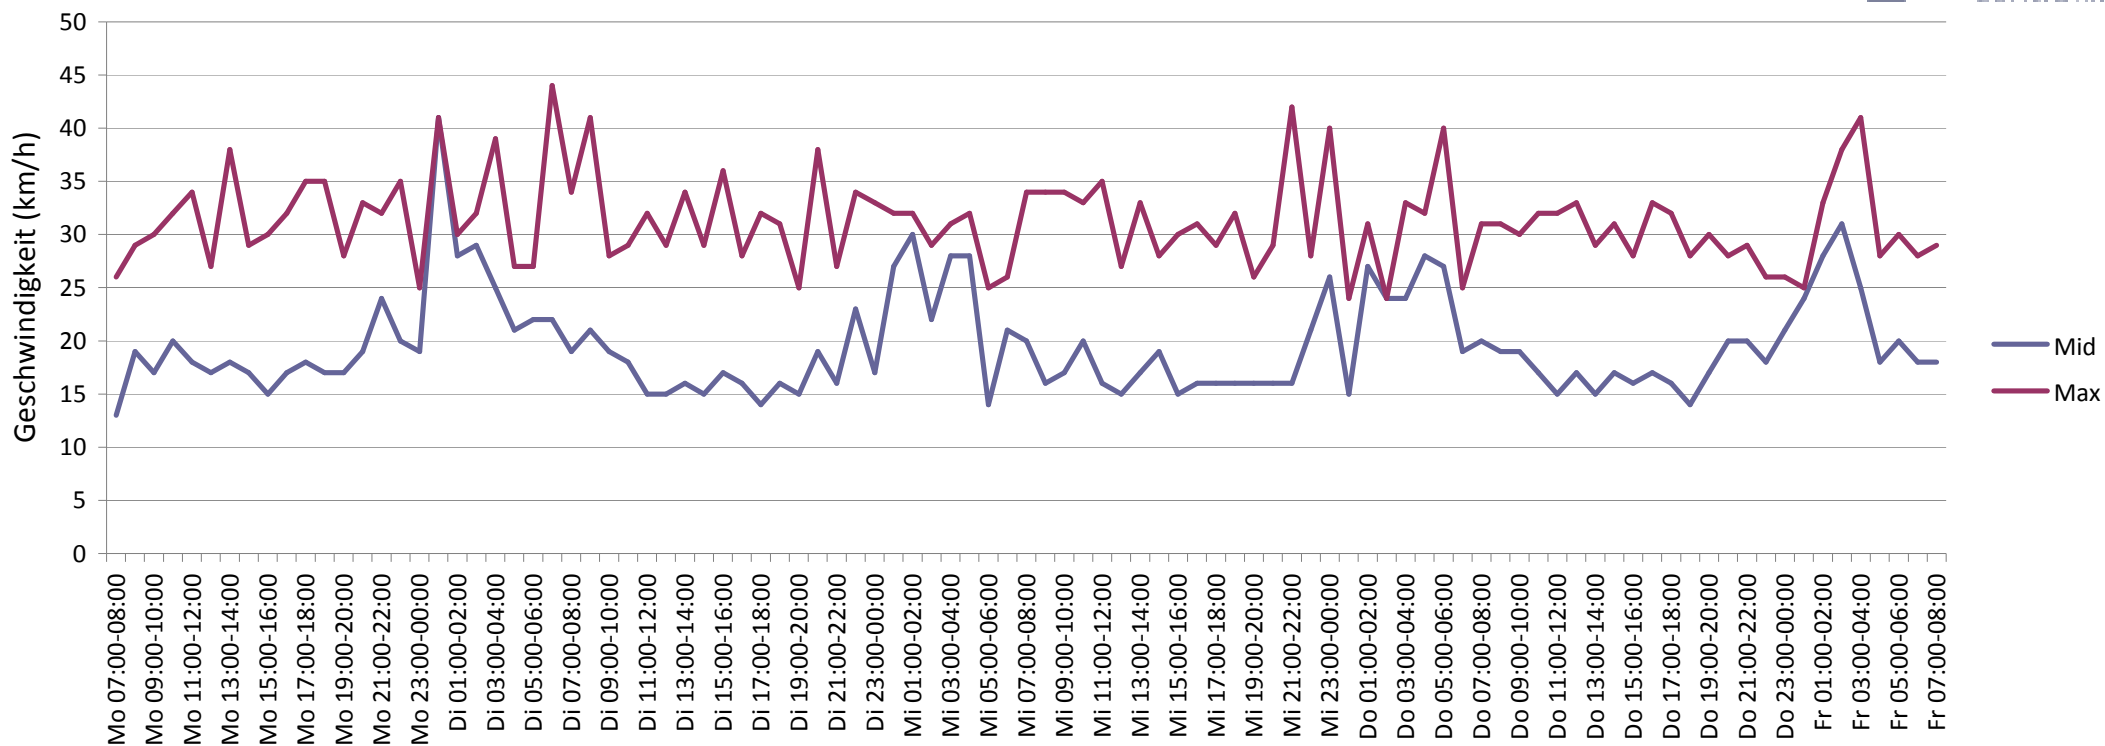

Verlauf Anzahl der Geschwindigkeitswerte

Auswertezeit Montag, 3. März 2014,07:00 - Freitag, 7. März 2014,07:00						
Tempolimit	10 km/h	Werte	Fahrzeuge	Vd[km/h]	Vmax[km/h]	V85 [km/h]
Geschwindigkeitsübertretung	85,15 %	4061	293	17	44	24
DTV	72					
DJV	26280					
Fahrtrichtung	Ankommend					
Bearbeiter:						
Kommentar:	Fahrtricht. ehem. Kaserne					
Messort:	Spascher Feldweg					
Ankommende Fahrzeuge Richtung:						
Abfahrende Fahrzeuge Richtung:						

Verlauf Mittlere und Maximale Geschwindigkeit

Auswertezeit		Montag, 3. März 2014,07:00 - Freitag, 7. März 2014,07:00				
Tempolimit	10 km/h	Werte	Fahrzeuge	Vd[km/h]	Vmax[km/h]	V85 [km/h]
Geschwindigkeitsübertretung	85,15 %	4061	293	17	44	24
DTV	72					
DJV	26280					
Fahrtrichtung	Ankommend					
Bearbeiter:						
Kommentar: Fahrtricht. ehem. Kaserne						
Messort: Spascher Feldweg						
Ankommende Fahrzeuge Richtung:						
Abfahrende Fahrzeuge Richtung:						

Verlauf Anzahl der Fahrzeuge

Auswertezeit Montag, 3. März 2014,07:00 - Freitag, 7. März 2014,07:00						
Tempolimit	10 km/h	Werte	Fahrzeuge	Vd[km/h]	Vmax[km/h]	V85 [km/h]
Geschwindigkeitsübertretung	85,15 %	4061	293	17	44	24
DTV	72					
DJV	26280					
Fahrtrichtung	Ankommend					
Bearbeiter:						
Kommentar:	Fahrtricht. ehem. Kaserne					
Messort:	Spascher Feldweg					
Ankommende Fahrzeuge Richtung:						
Abfahrende Fahrzeuge Richtung:						

Verteilung Geschwindigkeit

Auswertezeit	Montag, 3. März 2014,07:00 - Freitag, 7. März 2014,07:00					
Tempolimit	10 km/h	Werte	Fahrzeuge	Vd[km/h]	Vmax[km/h]	V85 [km/h]
Geschwindigkeitsübertretung	85,15 %	4061	293	17	44	24
DTV	72					
DJV	26280					
Fahrtrichtung	Ankommend					
Bearbeiter:						
Kommentar:	Fahrtricht. ehem. Kaserne					
Messort:	Spascher Feldweg					
Ankommende Fahrzeuge Richtung:						
Abfahrende Fahrzeuge Richtung:						