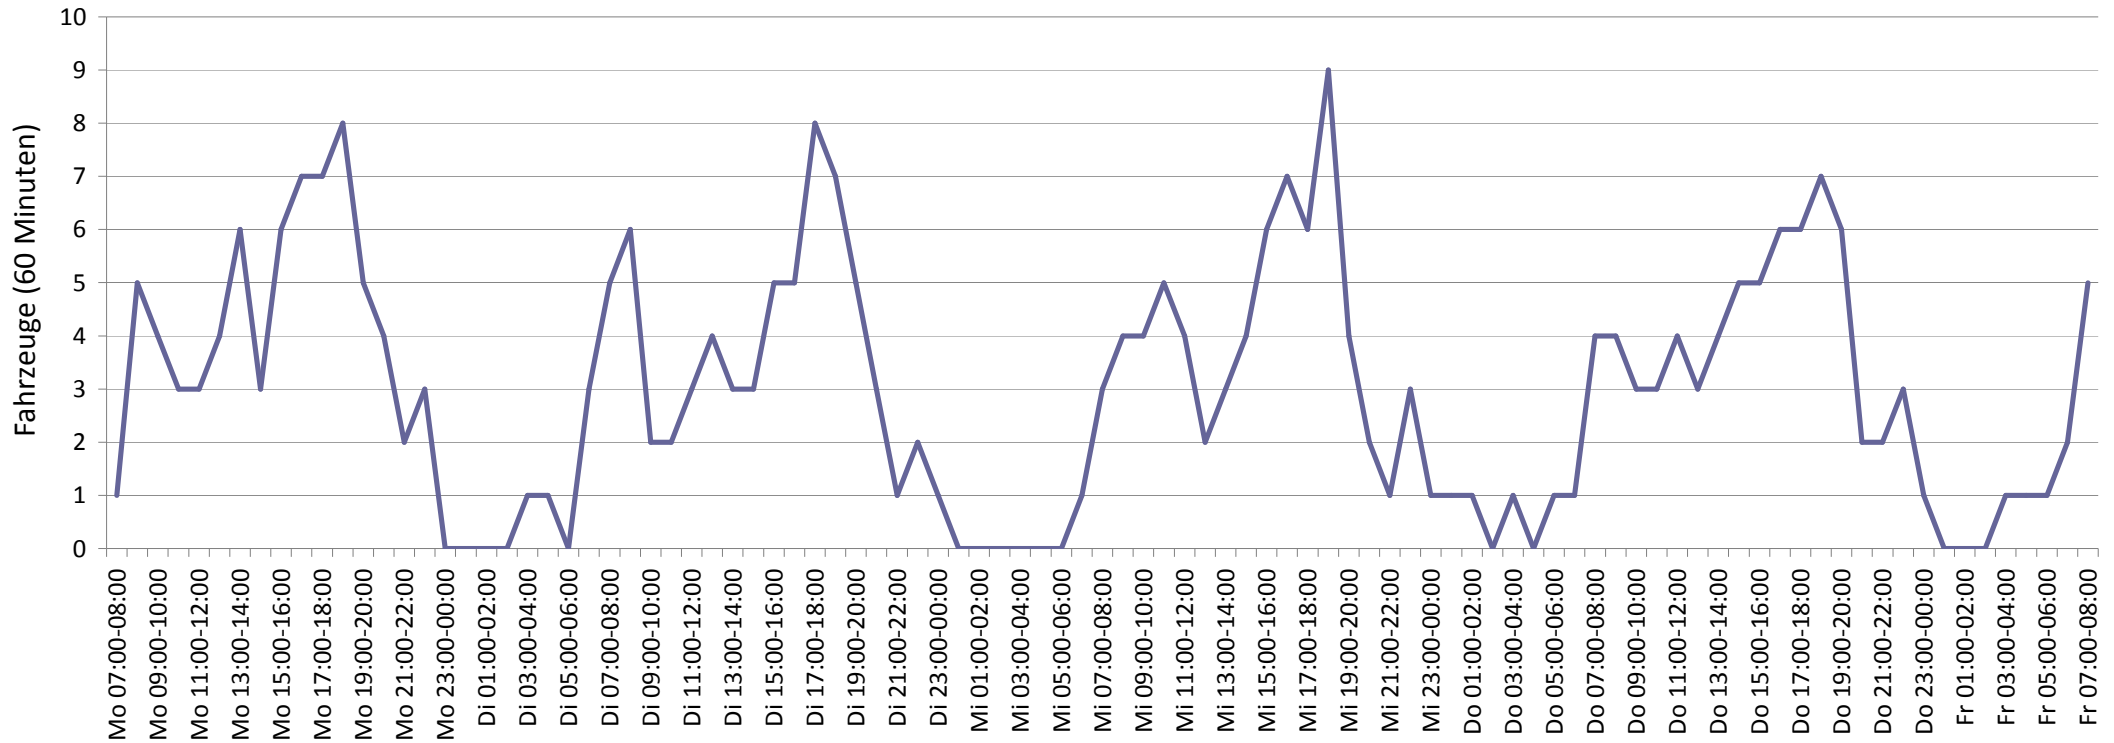

Verlauf Anzahl der Geschwindigkeitswerte

Auswertezeit Montag, 3. März 2014,07:00 - Freitag, 7. März 2014,07:00						
Tempolimit	10 km/h	Werte	Fahrzeuge	Vd[km/h]	Vmax[km/h]	V85 [km/h]
Geschwindigkeitsübertretung	85,15 %	4061	293	17	44	24
DTV	72					
DJV	26280					
Fahrtrichtung	Ankommend					
Bearbeiter:						
Kommentar:	Fahrtricht. ehem. Kaserne					
Messort:	Spascher Feldweg					
Ankommende Fahrzeuge Richtung:						
Abfahrende Fahrzeuge Richtung:						

Verlauf Mittlere und Maximale Geschwindigkeit

Auswertezeit		Montag, 3. März 2014,07:00 - Freitag, 7. März 2014,07:00				
Tempolimit	10 km/h	Werte	Fahrzeuge	Vd[km/h]	Vmax[km/h]	V85 [km/h]
Geschwindigkeitsübertretung	85,15 %	4061	293	17	44	24
DTV	72					
DJV	26280					
Fahrtrichtung	Ankommend					
Bearbeiter:						
Kommentar: Fahrtricht. ehem. Kaserne						
Messort: Spascher Feldweg						
Ankommende Fahrzeuge Richtung:						
Abfahrende Fahrzeuge Richtung:						

Verlauf Anzahl der Fahrzeuge

Auswertezeit Montag, 3. März 2014,07:00 - Freitag, 7. März 2014,07:00						
Tempolimit	10 km/h	Werte	Fahrzeuge	Vd[km/h]	Vmax[km/h]	V85 [km/h]
Geschwindigkeitsübertretung	85,15 %	4061	293	17	44	24
DTV	72					
DJV	26280					
Fahrtrichtung	Ankommend					
Bearbeiter:						
Kommentar:	Fahrtricht. ehem. Kaserne					
Messort:	Spascher Feldweg					
Ankommende Fahrzeuge Richtung:						
Abfahrende Fahrzeuge Richtung:						

Verteilung Geschwindigkeit

Auswertezeit	Montag, 3. März 2014,07:00 - Freitag, 7. März 2014,07:00					
Tempolimit	10 km/h	Werte	Fahrzeuge	Vd[km/h]	Vmax[km/h]	V85 [km/h]
Geschwindigkeitsübertretung	85,15 %	4061	293	17	44	24
DTV	72					
DJV	26280					
Fahrtrichtung	Ankommend					
Bearbeiter:						
Kommentar:	Fahrtricht. ehem. Kaserne					
Messort:	Spascher Feldweg					
Ankommende Fahrzeuge Richtung:						
Abfahrende Fahrzeuge Richtung:						