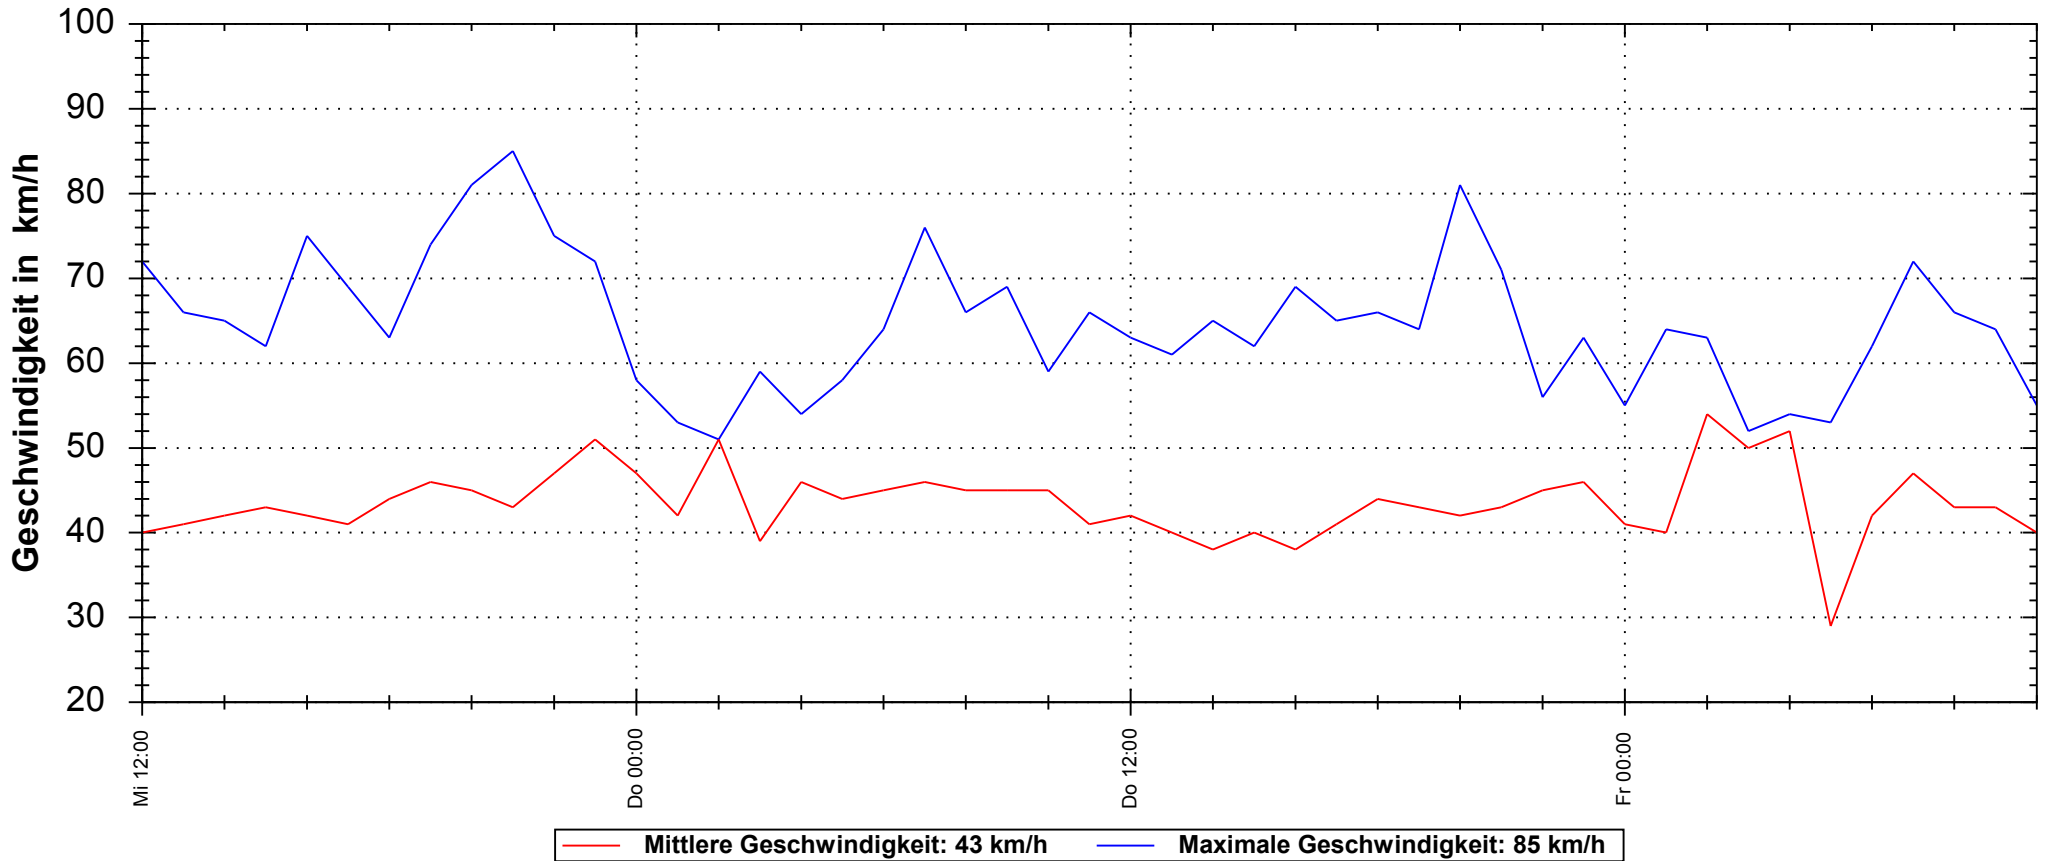

Häufigkeitsauswertung

Messort: Goldenstedter Str.	Bearbeiter:
Auswertebeginn: Mittwoch, 23. Oktober 2013, 12:00 Uhr	Auswerteende: Freitag, 25. Oktober 2013, 10:00 Uhr
Kommentar: Höhe Kindergarten Lebenshilfe, Fahrtrichtung Kreisel	

Verlauf Anzahl Geschwindigkeitswerte

— Anzahl Geschwindigkeitswerte: 6767

Messort: Goldenstedter Str.	Bearbeiter:
Auswertebeginn: Mittwoch, 23. Oktober 2013, 12:00 Uhr	Auswerteende: Freitag, 25. Oktober 2013, 10:00 Uhr
Kommentar: Höhe Kindergarten Lebenshilfe, Fahrtrichtung Kreisel	

Verlauf Anzahl Fahrzeuge

Messort: Goldenstedter Str.	Bearbeiter:
Auswertebeginn: Mittwoch, 23. Oktober 2013, 12:00 Uhr	Auswerteende: Freitag, 25. Oktober 2013, 10:00 Uhr
Kommentar: Höhe Kindergarten Lebenshilfe, Fahrtrichtung Kreisel	

Verlauf Mittlere und Maximale Geschwindigkeit

Messort: Goldenstedter Str.	Bearbeiter:
Auswertebeginn: Mittwoch, 23. Oktober 2013, 12:00 Uhr	Auswerteende: Freitag, 25. Oktober 2013, 10:00 Uhr
Kommentar: Höhe Kindergarten Lebenshilfe, Fahrtrichtung Kreisel	