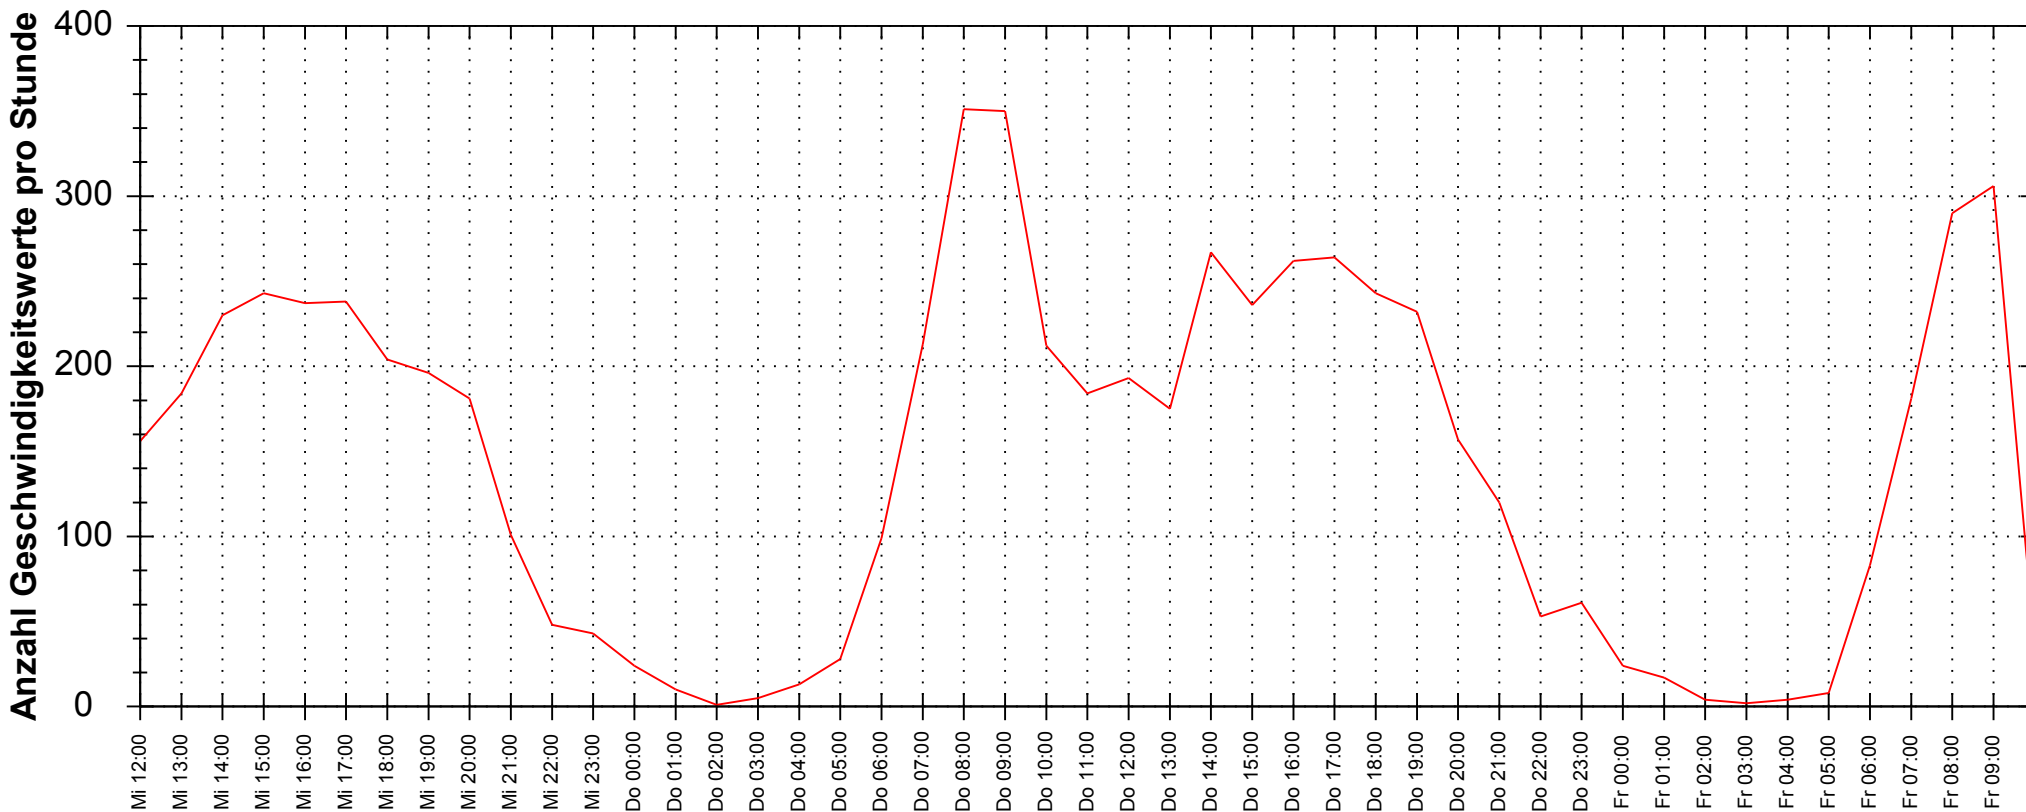

Häufigkeitsauswertung

Messort: Goldenstedter Str.	Bearbeiter:
Auswertebeginn: Mittwoch, 23. Oktober 2013, 12:00 Uhr	Auswerteende: Freitag, 25. Oktober 2013, 10:00 Uhr
Kommentar: Höhe Kindergarten Lebenshilfe, Fahrtrichtung Kreisel	

Verlauf Anzahl Geschwindigkeitswerte

— Anzahl Geschwindigkeitswerte: 6767

Messort: Goldenstedter Str.	Bearbeiter:
Auswertebeginn: Mittwoch, 23. Oktober 2013, 12:00 Uhr	Auswerteende: Freitag, 25. Oktober 2013, 10:00 Uhr
Kommentar: Höhe Kindergarten Lebenshilfe, Fahrtrichtung Kreisel	

Verlauf Anzahl Fahrzeuge

Messort: Goldenstedter Str.	Bearbeiter:
Auswertebeginn: Mittwoch, 23. Oktober 2013, 12:00 Uhr	Auswerteende: Freitag, 25. Oktober 2013, 10:00 Uhr
Kommentar: Höhe Kindergarten Lebenshilfe, Fahrtrichtung Kreisel	

Verlauf Mittlere und Maximale Geschwindigkeit

Messort: Goldenstedter Str.	Bearbeiter:
Auswertebeginn: Mittwoch, 23. Oktober 2013, 12:00 Uhr	Auswerteende: Freitag, 25. Oktober 2013, 10:00 Uhr
Kommentar: Höhe Kindergarten Lebenshilfe, Fahrtrichtung Kreisel	