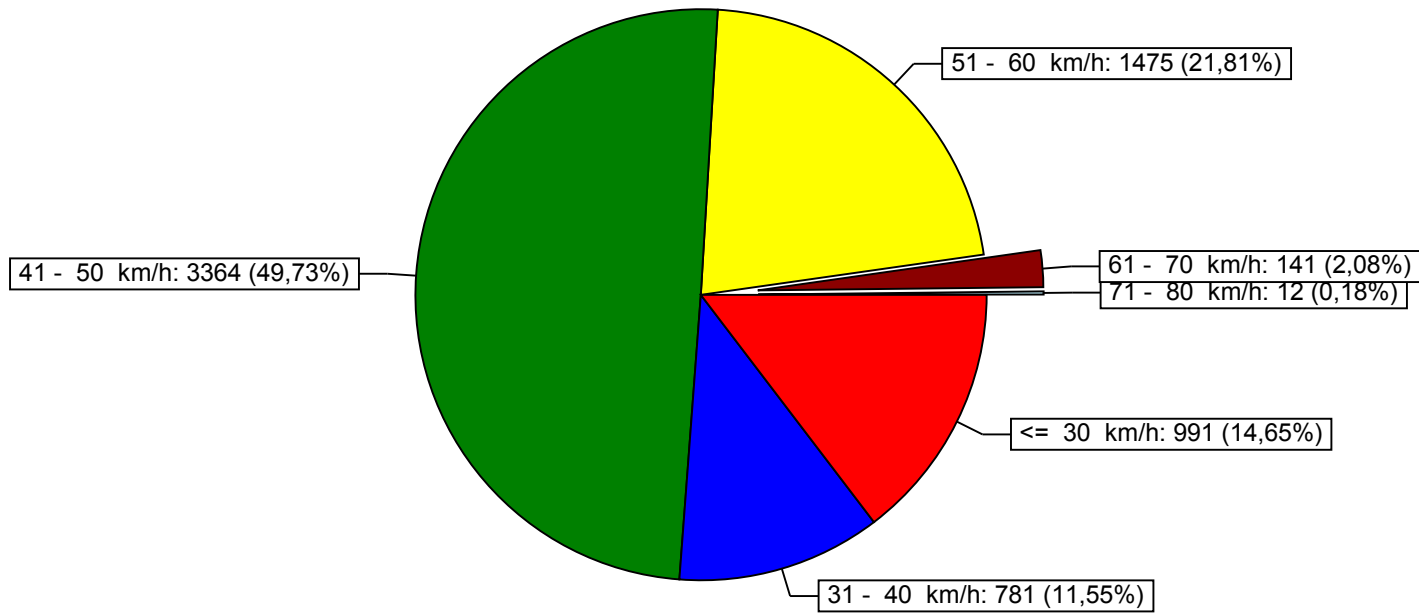

Häufigkeitsauswertung

Messort: Goldenstedter Str.	Bearbeiter:
Auswertebeginn: Mittwoch, 23. Oktober 2013, 12:00 Uhr	Auswerteende: Freitag, 25. Oktober 2013, 10:00 Uhr
Kommentar: Höhe Kindergarten Lebenshilfe, Fahrtrichtung Kreisel	

Verlauf Anzahl Geschwindigkeitswerte

— Anzahl Geschwindigkeitswerte: 6767

Messort: Goldenstedter Str.	Bearbeiter:
Auswertebeginn: Mittwoch, 23. Oktober 2013, 12:00 Uhr	Auswerteende: Freitag, 25. Oktober 2013, 10:00 Uhr
Kommentar: Höhe Kindergarten Lebenshilfe, Fahrtrichtung Kreisel	

Verlauf Anzahl Fahrzeuge

Messort: Goldenstedter Str.	Bearbeiter:
Auswertebeginn: Mittwoch, 23. Oktober 2013, 12:00 Uhr	Auswerteende: Freitag, 25. Oktober 2013, 10:00 Uhr
Kommentar: Höhe Kindergarten Lebenshilfe, Fahrtrichtung Kreisel	

Verlauf Mittlere und Maximale Geschwindigkeit

Messort: Goldenstedter Str.	Bearbeiter:
Auswertebeginn: Mittwoch, 23. Oktober 2013, 12:00 Uhr	Auswerteende: Freitag, 25. Oktober 2013, 10:00 Uhr
Kommentar: Höhe Kindergarten Lebenshilfe, Fahrtrichtung Kreisel	