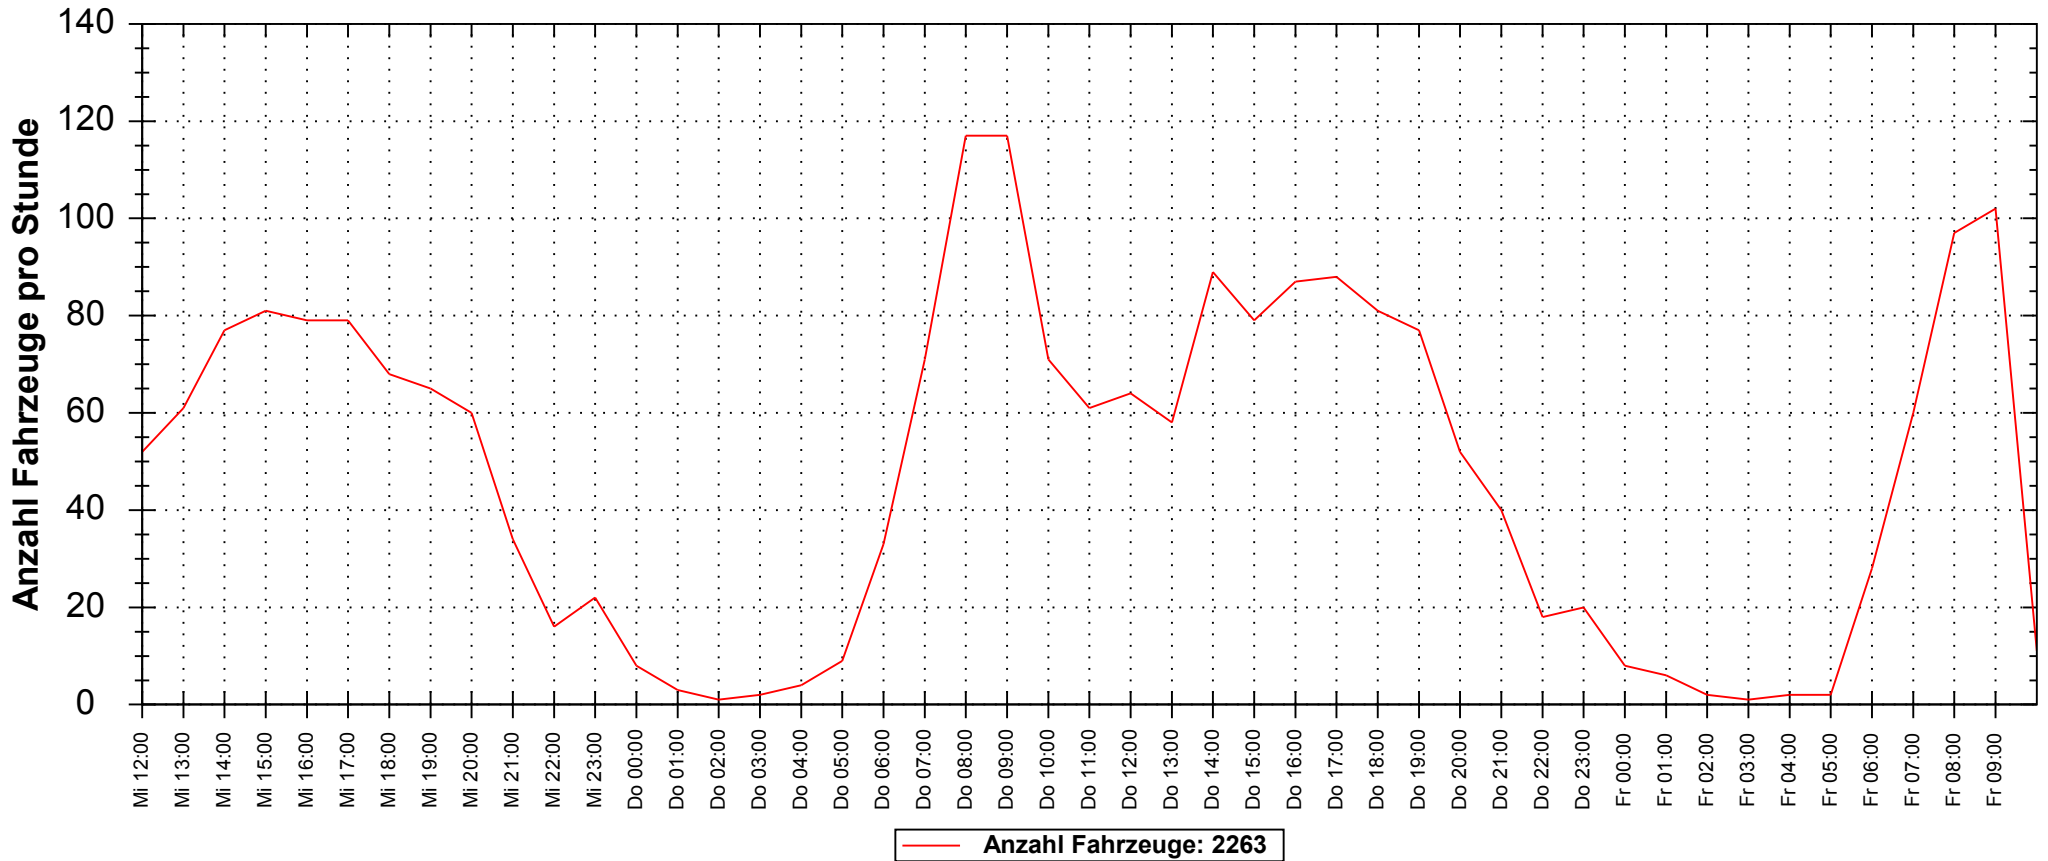

Häufigkeitsauswertung

Messort: Goldenstedter Str.	Bearbeiter:
Auswertebeginn: Mittwoch, 23. Oktober 2013, 12:00 Uhr	Auswerteende: Freitag, 25. Oktober 2013, 10:00 Uhr
Kommentar: Höhe Kindergarten Lebenshilfe, Fahrtrichtung Kreisel	

Verlauf Anzahl Geschwindigkeitswerte

— Anzahl Geschwindigkeitswerte: 6767

Messort: Goldenstedter Str.	Bearbeiter:
Auswertebeginn: Mittwoch, 23. Oktober 2013, 12:00 Uhr	Auswerteende: Freitag, 25. Oktober 2013, 10:00 Uhr
Kommentar: Höhe Kindergarten Lebenshilfe, Fahrtrichtung Kreisel	

Verlauf Anzahl Fahrzeuge

Messort: Goldenstedter Str.	Bearbeiter:
Auswertebeginn: Mittwoch, 23. Oktober 2013, 12:00 Uhr	Auswerteende: Freitag, 25. Oktober 2013, 10:00 Uhr
Kommentar: Höhe Kindergarten Lebenshilfe, Fahrtrichtung Kreisel	

Verlauf Mittlere und Maximale Geschwindigkeit

Messort: Goldenstedter Str.	Bearbeiter:
Auswertebeginn: Mittwoch, 23. Oktober 2013, 12:00 Uhr	Auswerteende: Freitag, 25. Oktober 2013, 10:00 Uhr
Kommentar: Höhe Kindergarten Lebenshilfe, Fahrtrichtung Kreisel	