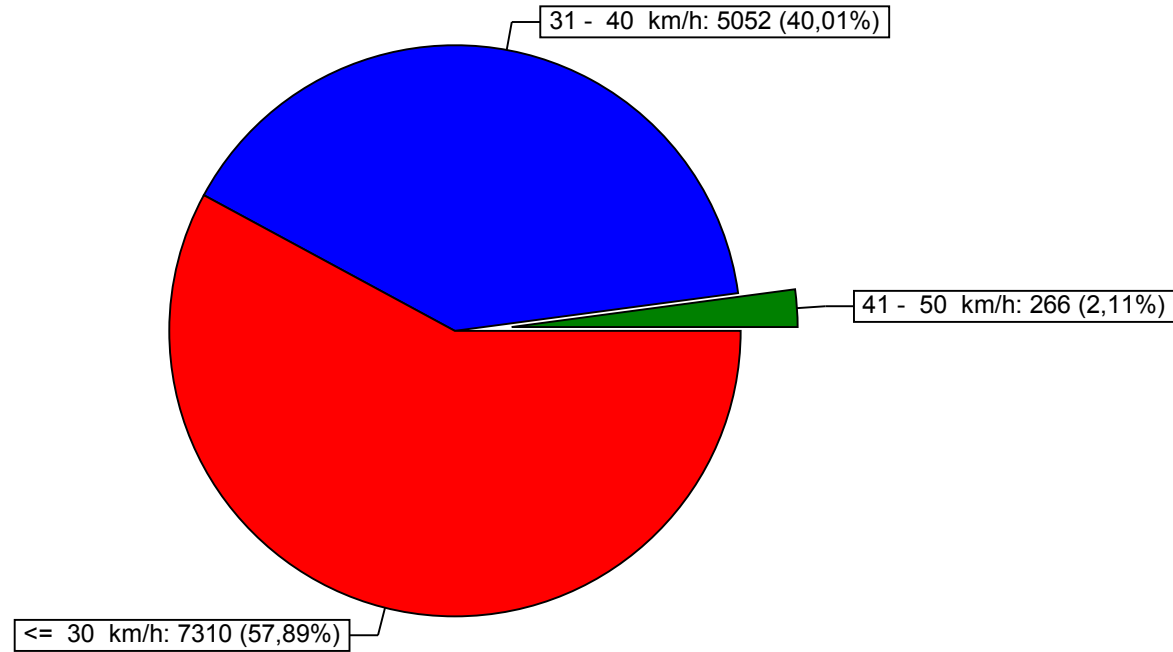

Häufigkeitsauswertung

Messort: Goldenstedter Straße	Bearbeiter:
Auswertebeginn: Montag, 21. Oktober 2013, 09:00 Uhr	Auswerteende: Mittwoch, 23. Oktober 2013, 12:00 Uhr
Kommentar: Höhe Kindergarten Lebenshilfe, Fahrtrichtung Goldenstedt	

Verlauf Anzahl Geschwindigkeitswerte

Messort: Goldenstedter Straße	Bearbeiter:
Auswertebeginn: Montag, 21. Oktober 2013, 09:00 Uhr	Auswerteende: Mittwoch, 23. Oktober 2013, 12:00 Uhr
Kommentar: Höhe Kindergarten Lebenshilfe, Fahrtrichtung Goldenstedt	

Verlauf Mittlere und Maximale Geschwindigkeit

Messort: Goldenstedter Straße	Bearbeiter:
Auswertebeginn: Montag, 21. Oktober 2013, 09:00 Uhr	Auswerteende: Mittwoch, 23. Oktober 2013, 12:00 Uhr
Kommentar: Höhe Kindergarten Lebenshilfe, Fahrtrichtung Goldenstedt	

Verlauf Anzahl Fahrzeuge

Messort: Goldenstedter Straße	Bearbeiter:
Auswertebeginn: Montag, 21. Oktober 2013, 09:00 Uhr	Auswerteende: Mittwoch, 23. Oktober 2013, 12:00 Uhr
Kommentar: Höhe Kindergarten Lebenshilfe, Fahrtrichtung Goldenstedt	