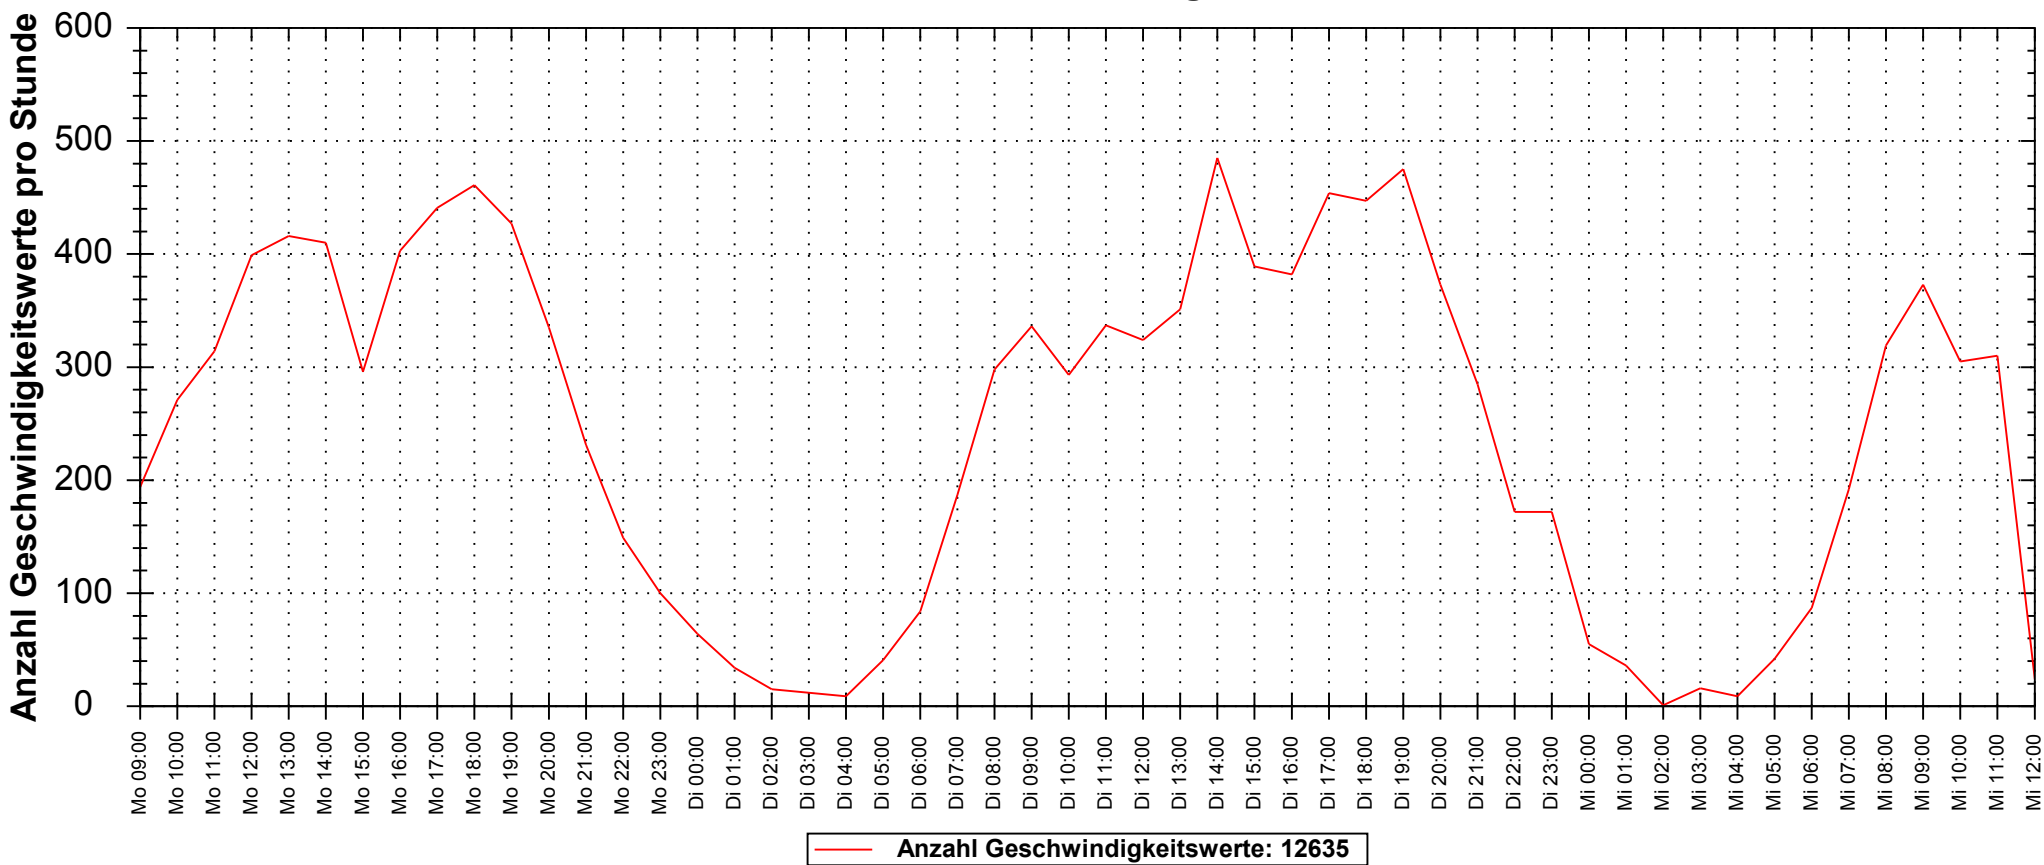

Häufigkeitsauswertung

Messort: Goldenstedter Straße	Bearbeiter:
Auswertebeginn: Montag, 21. Oktober 2013, 09:00 Uhr	Auswerteende: Mittwoch, 23. Oktober 2013, 12:00 Uhr
Kommentar: Höhe Kindergarten Lebenshilfe, Fahrtrichtung Goldenstedt	

Verlauf Anzahl Geschwindigkeitswerte

Messort: Goldenstedter Straße	Bearbeiter:
Auswertebeginn: Montag, 21. Oktober 2013, 09:00 Uhr	Auswerteende: Mittwoch, 23. Oktober 2013, 12:00 Uhr
Kommentar: Höhe Kindergarten Lebenshilfe, Fahrtrichtung Goldenstedt	

Verlauf Mittlere und Maximale Geschwindigkeit

Messort: Goldenstedter Straße	Bearbeiter:
Auswertebeginn: Montag, 21. Oktober 2013, 09:00 Uhr	Auswerteende: Mittwoch, 23. Oktober 2013, 12:00 Uhr
Kommentar: Höhe Kindergarten Lebenshilfe, Fahrtrichtung Goldenstedt	

Verlauf Anzahl Fahrzeuge

Messort: Goldenstedter Straße	Bearbeiter:
Auswertebeginn: Montag, 21. Oktober 2013, 09:00 Uhr	Auswerteende: Mittwoch, 23. Oktober 2013, 12:00 Uhr
Kommentar: Höhe Kindergarten Lebenshilfe, Fahrtrichtung Goldenstedt	