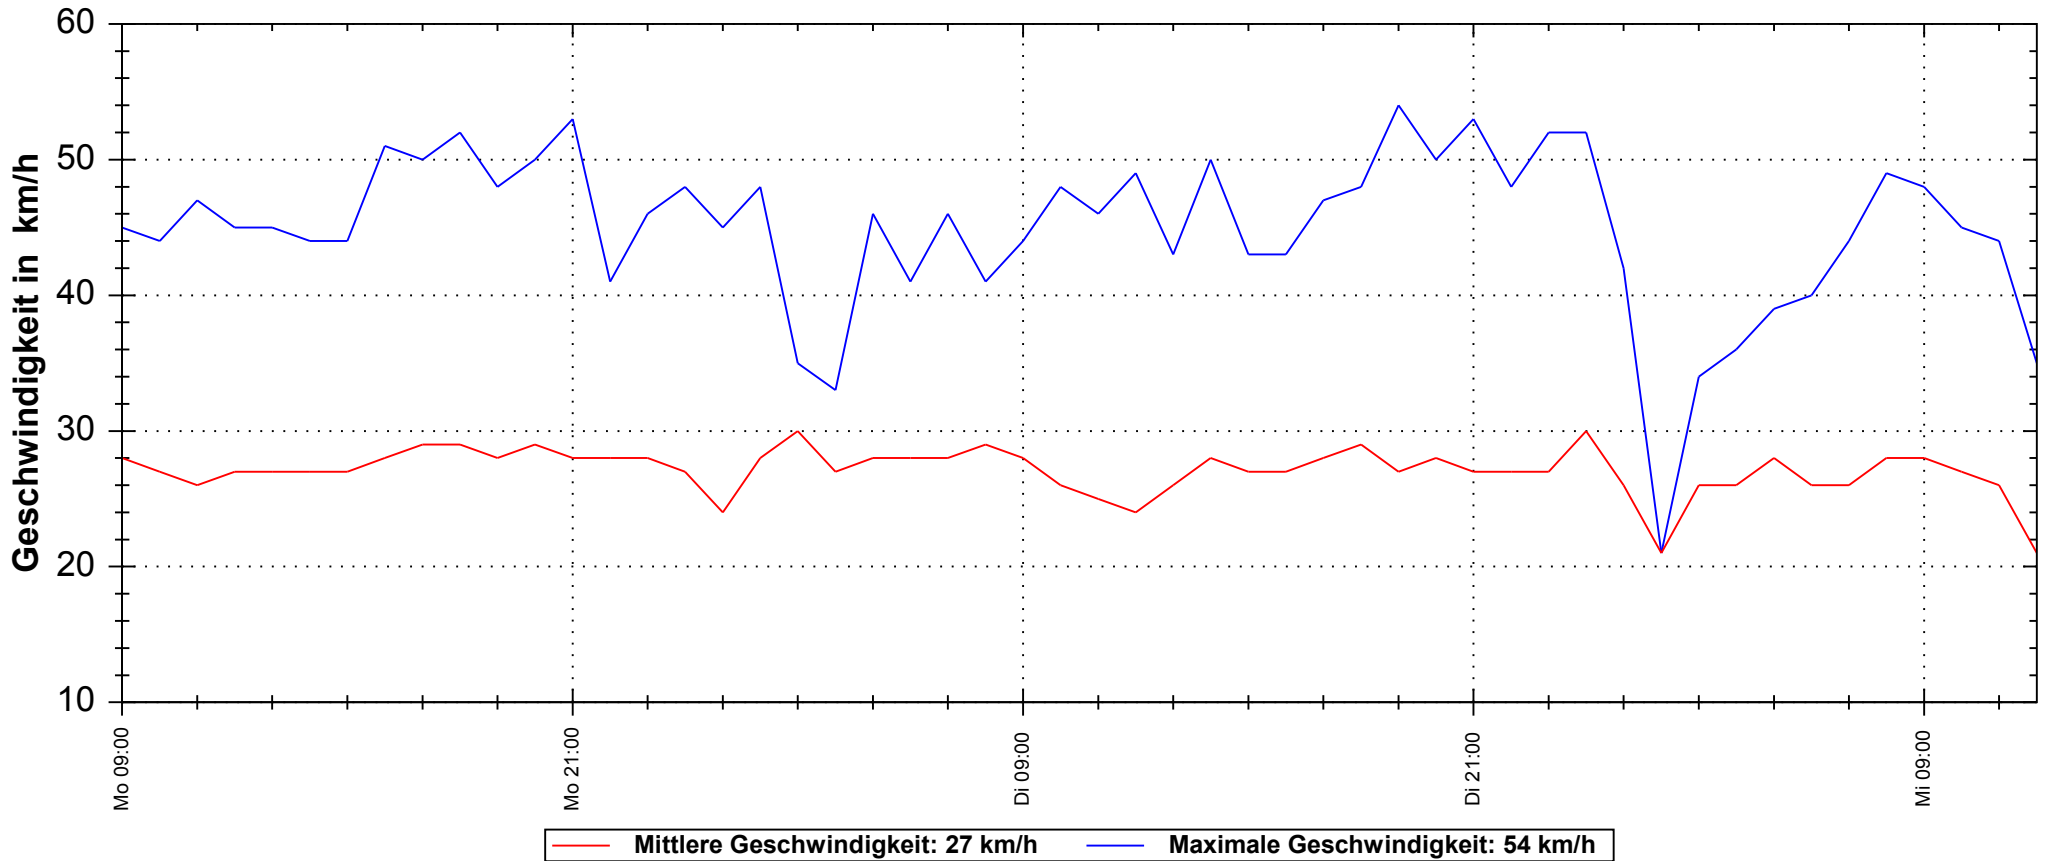

Häufigkeitsauswertung

Messort: Goldenstedter Straße	Bearbeiter:
Auswertebeginn: Montag, 21. Oktober 2013, 09:00 Uhr	Auswerteende: Mittwoch, 23. Oktober 2013, 12:00 Uhr
Kommentar: Höhe Kindergarten Lebenshilfe, Fahrtrichtung Goldenstedt	

Verlauf Anzahl Geschwindigkeitswerte

Messort: Goldenstedter Straße	Bearbeiter:
Auswertebeginn: Montag, 21. Oktober 2013, 09:00 Uhr	Auswerteende: Mittwoch, 23. Oktober 2013, 12:00 Uhr
Kommentar: Höhe Kindergarten Lebenshilfe, Fahrtrichtung Goldenstedt	

Verlauf Mittlere und Maximale Geschwindigkeit

Messort: Goldenstedter Straße	Bearbeiter:
Auswertebeginn: Montag, 21. Oktober 2013, 09:00 Uhr	Auswerteende: Mittwoch, 23. Oktober 2013, 12:00 Uhr
Kommentar: Höhe Kindergarten Lebenshilfe, Fahrtrichtung Goldenstedt	

Verlauf Anzahl Fahrzeuge

Messort: Goldenstedter Straße	Bearbeiter:
Auswertebeginn: Montag, 21. Oktober 2013, 09:00 Uhr	Auswerteende: Mittwoch, 23. Oktober 2013, 12:00 Uhr
Kommentar: Höhe Kindergarten Lebenshilfe, Fahrtrichtung Goldenstedt	