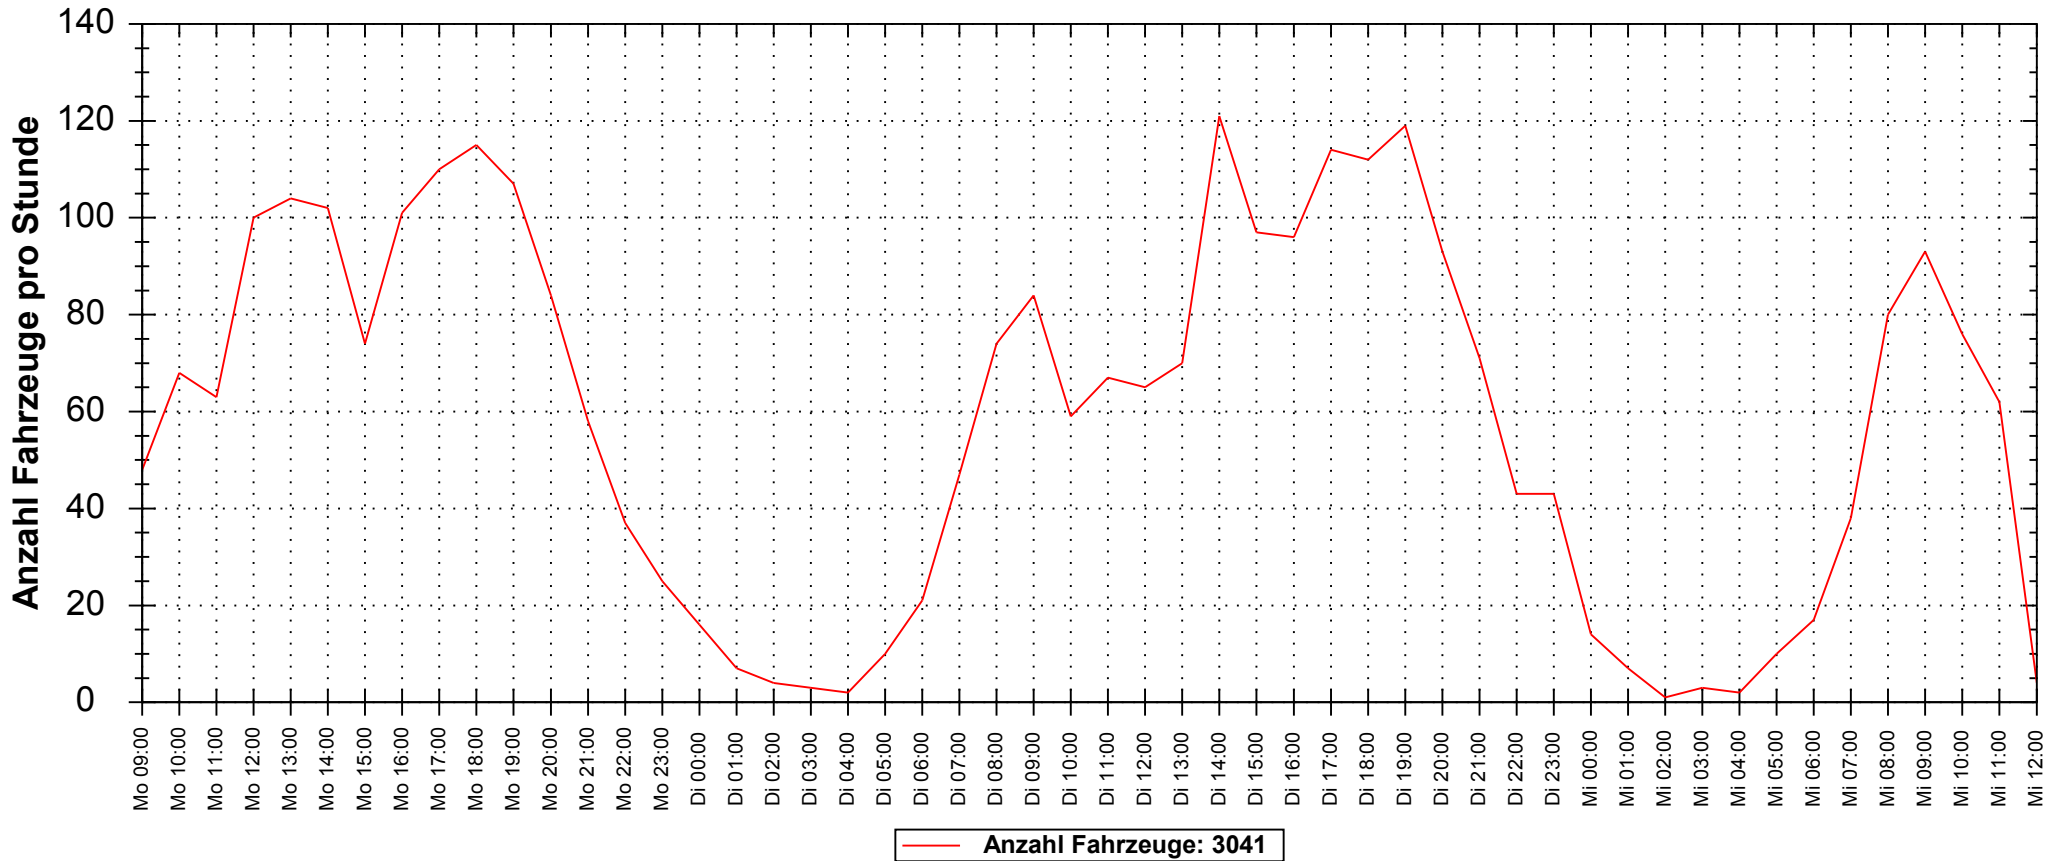

Häufigkeitsauswertung

Messort: Goldenstedter Straße	Bearbeiter:
Auswertebeginn: Montag, 21. Oktober 2013, 09:00 Uhr	Auswerteende: Mittwoch, 23. Oktober 2013, 12:00 Uhr
Kommentar: Höhe Kindergarten Lebenshilfe, Fahrtrichtung Goldenstedt	

Verlauf Anzahl Geschwindigkeitswerte

Messort: Goldenstedter Straße	Bearbeiter:
Auswertebeginn: Montag, 21. Oktober 2013, 09:00 Uhr	Auswerteende: Mittwoch, 23. Oktober 2013, 12:00 Uhr
Kommentar: Höhe Kindergarten Lebenshilfe, Fahrtrichtung Goldenstedt	

Verlauf Mittlere und Maximale Geschwindigkeit

Messort: Goldenstedter Straße	Bearbeiter:
Auswertebeginn: Montag, 21. Oktober 2013, 09:00 Uhr	Auswerteende: Mittwoch, 23. Oktober 2013, 12:00 Uhr
Kommentar: Höhe Kindergarten Lebenshilfe, Fahrtrichtung Goldenstedt	

Verlauf Anzahl Fahrzeuge

Messort: Goldenstedter Straße	Bearbeiter:
Auswertebeginn: Montag, 21. Oktober 2013, 09:00 Uhr	Auswerteende: Mittwoch, 23. Oktober 2013, 12:00 Uhr
Kommentar: Höhe Kindergarten Lebenshilfe, Fahrtrichtung Goldenstedt	