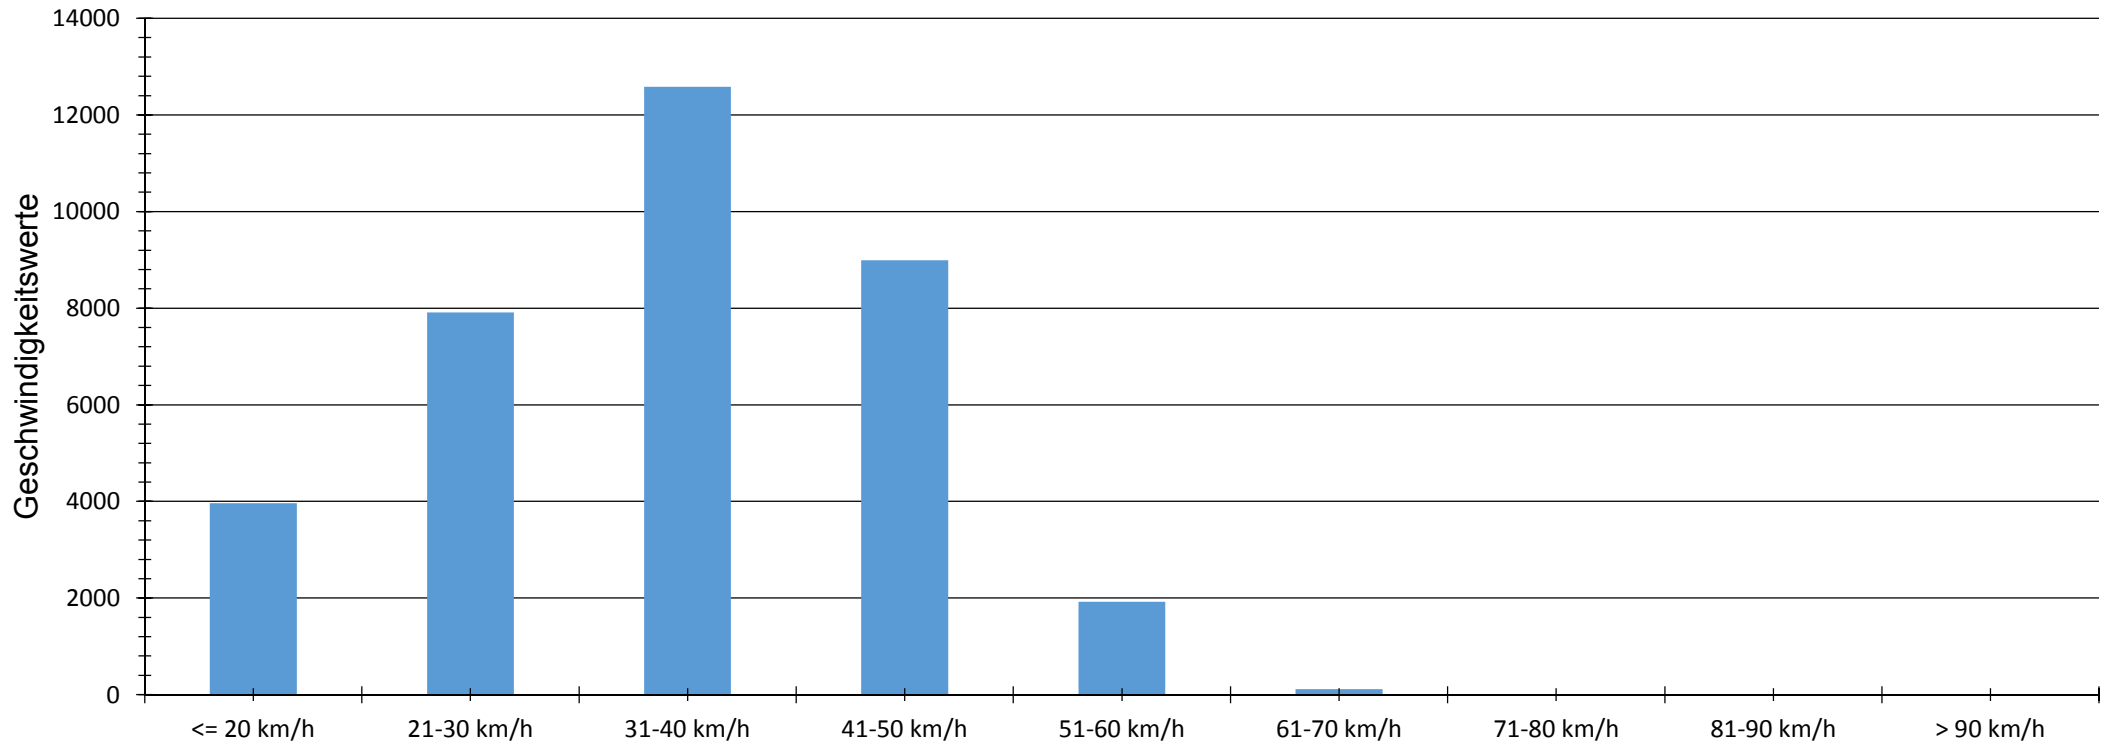

Verlauf Mittlere und Maximale Geschwindigkeit

Auswertezeit Freitag, 10. August 2018,07:00 - Freitag, 17. August 2018,09:00						
Tempolimit	50 km/h	Werte	Fahrzeuge	Vd[km/h]	Vmax[km/h]	V85 [km/h]
Geschwindigkeitsübertretung	5,78 %	35500	5146	35	94	46
DTV	722					
DJV	263530					
Fahrtrichtung	Ankommend					
Bearbeiter:						
Kommentar:	Fahrtrichtung Delmenhorster St					
Messort:	Heemstraße; Höhe Polizei					
Ankommende Fahrzeuge Richtung:						
Abfahrende Fahrzeuge Richtung:						

Verlauf Anzahl der Fahrzeuge

Auswertezeit Freitag, 10. August 2018,07:00 - Freitag, 17. August 2018,09:00						
Tempolimit	50 km/h	Werte	Fahrzeuge	Vd[km/h]	Vmax[km/h]	V85 [km/h]
Geschwindigkeitsübertretung	5,78 %	35500	5146	35	94	46
DTV	722					
DJV	263530					
Fahrtrichtung	Ankommend					
Bearbeiter:						
Kommentar: Fahrtrichtung Delmenhorster St						
Messort: Heemstraße; Höhe Polizei						
Ankommende Fahrzeuge Richtung:						
Abfahrende Fahrzeuge Richtung:						

Verteilung Geschwindigkeit

Auswertezeit	Freitag, 10. August 2018,07:00 - Freitag, 17. August 2018,09:00					
Tempolimit	50 km/h	Werte	Fahrzeuge	Vd[km/h]	Vmax[km/h]	V85 [km/h]
Geschwindigkeitsübertretung	5,78 %	35500	5146	35	94	46
DTV	722					
DJV	263530					
Fahrtrichtung	Ankommend					
Bearbeiter:						
Kommentar:	Fahrtrichtung Delmenhorster St					
Messort:	Heemstraße; Höhe Polizei					
Ankommende Fahrzeuge Richtung:						
Abfahrende Fahrzeuge Richtung:						