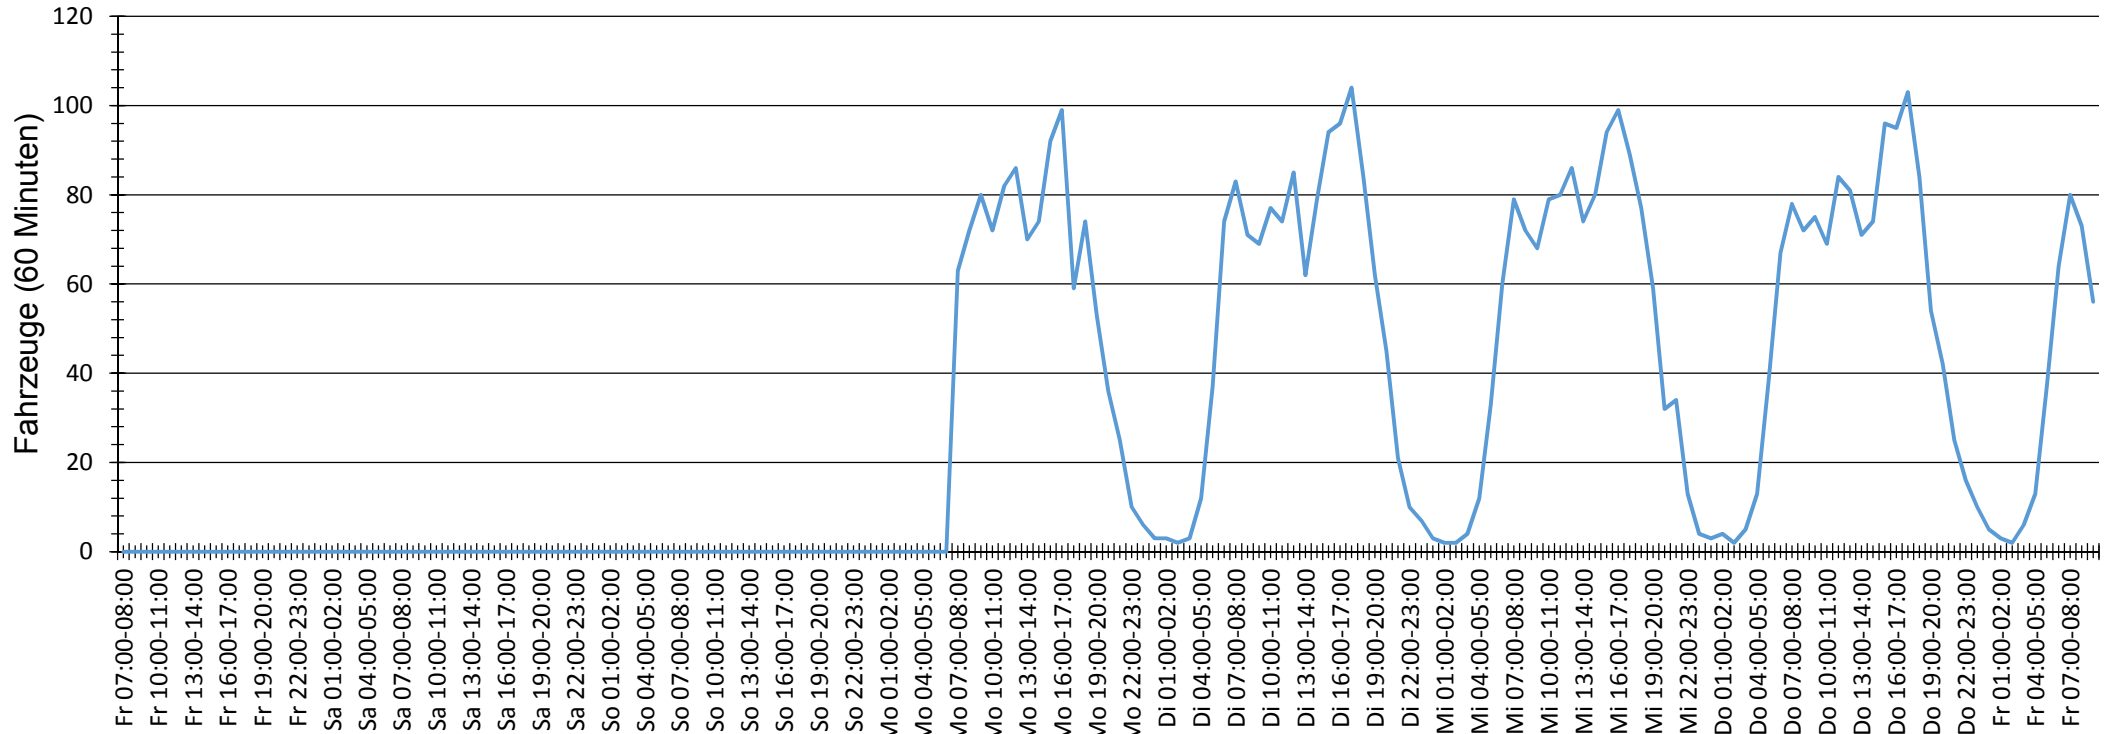

Verlauf Anzahl der Geschwindigkeitswerte

Auswertezeit	Freitag, 10. August 2018,07:00 - Freitag, 17. August 2018,09:00					
Tempolimit	50 km/h	Werte	Fahrzeuge	Vd[km/h]	Vmax[km/h]	V85 [km/h]
Geschwindigkeitsübertretung	5,78 %	35500	5146	35	94	46
DTV	722					
DJV	263530					
Fahrtrichtung	Ankommend					
Bearbeiter:						
Kommentar:	Fahrtrichtung Delmenhorster St					
Messort:	Heemstraße; Höhe Polizei					
Ankommende Fahrzeuge Richtung:						
Abfahrende Fahrzeuge Richtung:						

Verlauf Anzahl der Fahrzeuge

Auswertezeit Freitag, 10. August 2018,07:00 - Freitag, 17. August 2018,09:00						
Tempolimit	50 km/h	Werte	Fahrzeuge	Vd[km/h]	Vmax[km/h]	V85 [km/h]
Geschwindigkeitsübertretung	5,78 %	35500	5146	35	94	46
DTV	722					
DJV	263530					
Fahrtrichtung	Ankommend					
Bearbeiter:						
Kommentar: Fahrtrichtung Delmenhorster St						
Messort: Heemstraße; Höhe Polizei						
Ankommende Fahrzeuge Richtung:						
Abfahrende Fahrzeuge Richtung:						

Verteilung Geschwindigkeit

Auswertezeit	Freitag, 10. August 2018,07:00 - Freitag, 17. August 2018,09:00					
Tempolimit	50 km/h	Werte	Fahrzeuge	Vd[km/h]	Vmax[km/h]	V85 [km/h]
Geschwindigkeitsübertretung	5,78 %	35500	5146	35	94	46
DTV	722					
DJV	263530					
Fahrtrichtung	Ankommend					
Bearbeiter:						
Kommentar:	Fahrtrichtung Delmenhorster St					
Messort:	Heemstraße; Höhe Polizei					
Ankommende Fahrzeuge Richtung:						
Abfahrende Fahrzeuge Richtung:						