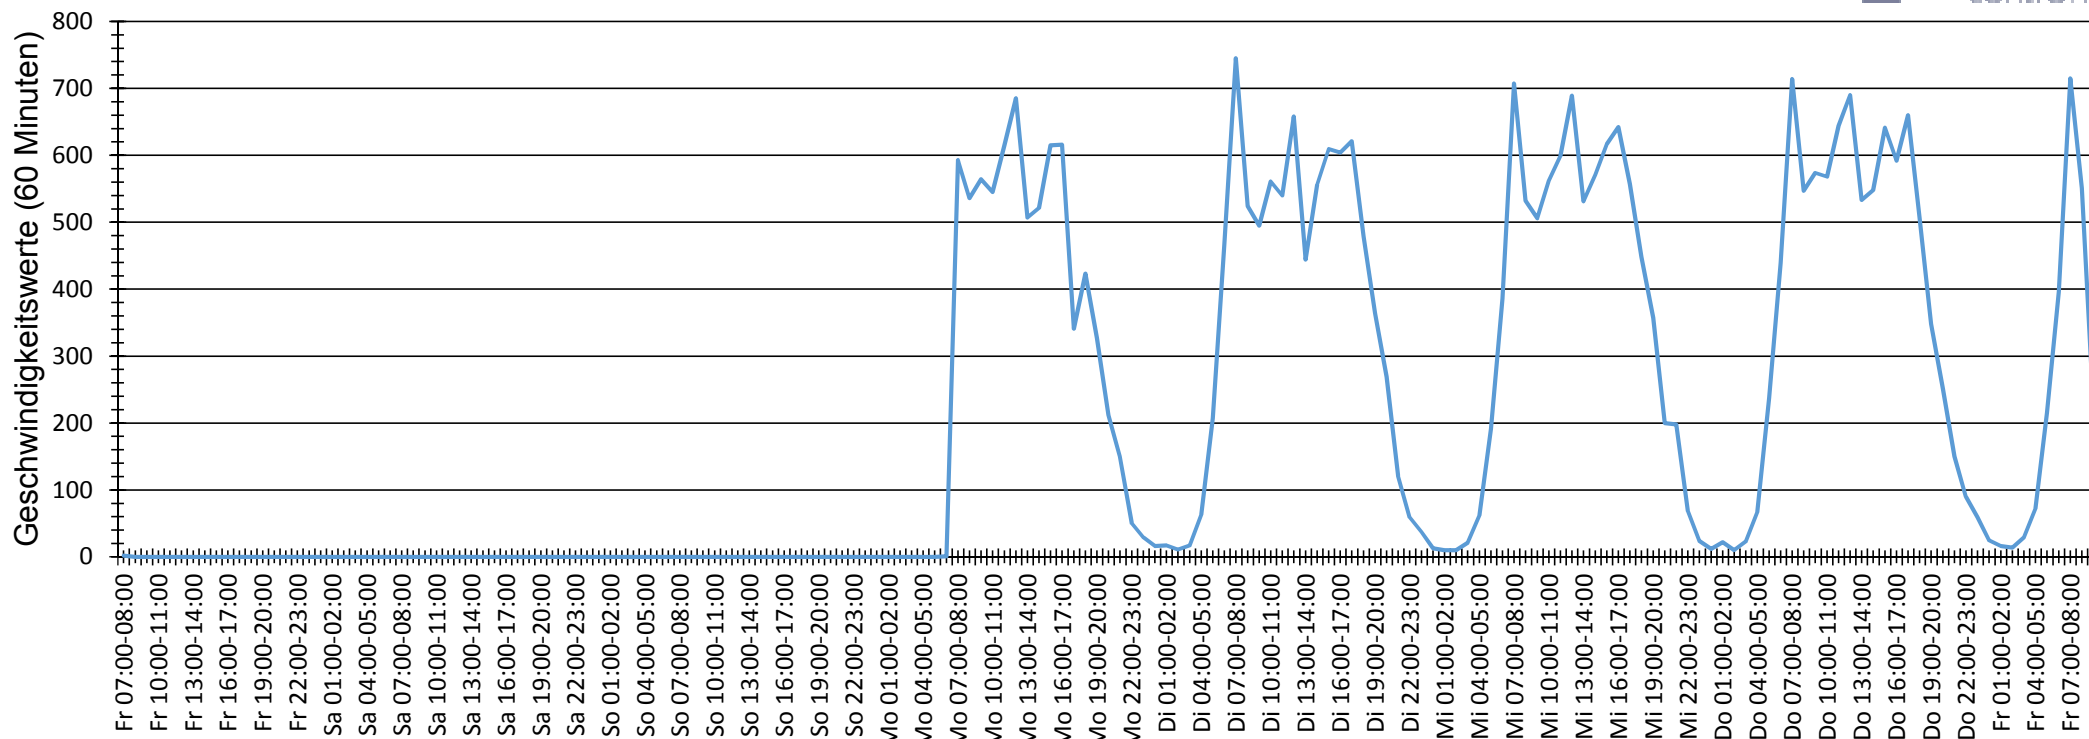

Verlauf Anzahl der Geschwindigkeitswerte

Auswertezeit	Freitag, 10. August 2018,07:00 - Freitag, 17. August 2018,09:00					
Tempolimit	50 km/h	Werte	Fahrzeuge	Vd[km/h]	Vmax[km/h]	V85 [km/h]
Geschwindigkeitsübertretung	5,78 %	35500	5146	35	94	46
DTV	722					
DJV	263530					
Fahrtrichtung	Ankommend					
Bearbeiter:						
Kommentar:	Fahrtrichtung Delmenhorster St					
Messort:	Heemstraße; Höhe Polizei					
Ankommende Fahrzeuge Richtung:						
Abfahrende Fahrzeuge Richtung:						

Verlauf Anzahl der Fahrzeuge

Auswertezeit Freitag, 10. August 2018,07:00 - Freitag, 17. August 2018,09:00						
Tempolimit	50 km/h	Werte	Fahrzeuge	Vd[km/h]	Vmax[km/h]	V85 [km/h]
Geschwindigkeitsübertretung	5,78 %	35500	5146	35	94	46
DTV	722					
DJV	263530					
Fahrtrichtung	Ankommend					
Bearbeiter:						
Kommentar: Fahrtrichtung Delmenhorster St						
Messort: Heemstraße; Höhe Polizei						
Ankommende Fahrzeuge Richtung:						
Abfahrende Fahrzeuge Richtung:						

Verteilung Geschwindigkeit

Auswertezeit	Freitag, 10. August 2018,07:00 - Freitag, 17. August 2018,09:00					
Tempolimit	50 km/h	Werte	Fahrzeuge	Vd[km/h]	Vmax[km/h]	V85 [km/h]
Geschwindigkeitsübertretung	5,78 %	35500	5146	35	94	46
DTV	722					
DJV	263530					
Fahrtrichtung	Ankommend					
Bearbeiter:						
Kommentar:	Fahrtrichtung Delmenhorster St					
Messort:	Heemstraße; Höhe Polizei					
Ankommende Fahrzeuge Richtung:						
Abfahrende Fahrzeuge Richtung:						