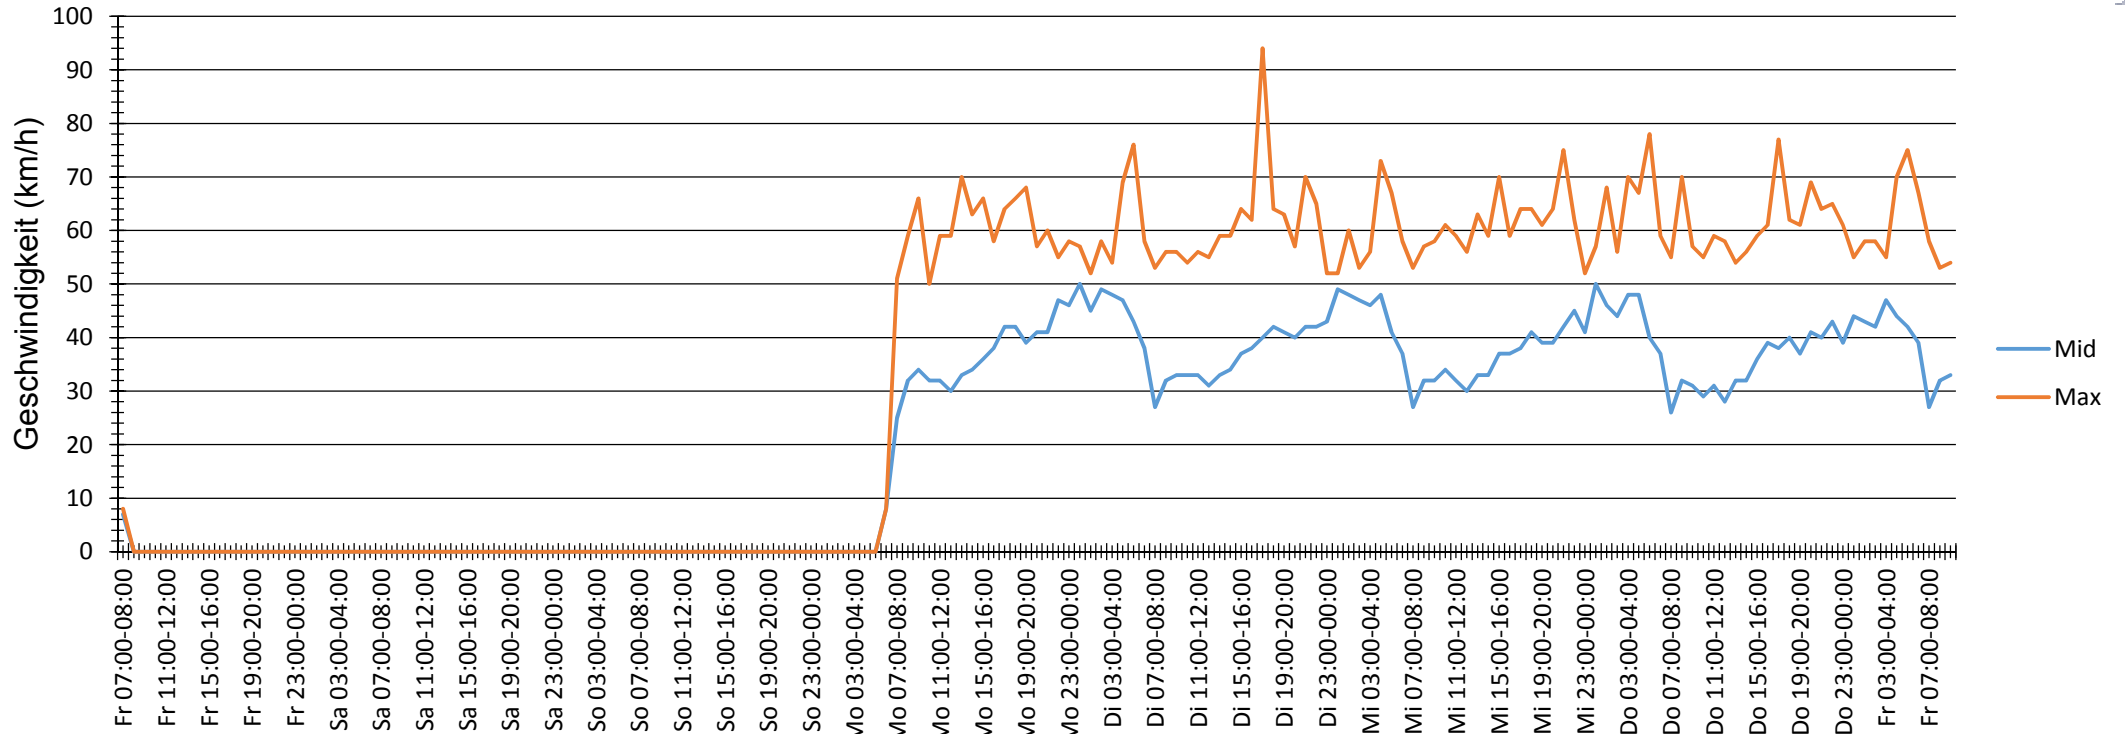

Verlauf Mittlere und Maximale Geschwindigkeit

Auswertezeit Freitag, 10. August 2018,07:00 - Freitag, 17. August 2018,09:00						
Tempolimit	50 km/h	Werte	Fahrzeuge	Vd[km/h]	Vmax[km/h]	V85 [km/h]
Geschwindigkeitsübertretung	5,78 %	35500	5146	35	94	46
DTV	722					
DJV	263530					
Fahrtrichtung	Ankommend					
Bearbeiter:						
Kommentar:	Fahrtrichtung Delmenhorster St					
Messort:	Heemstraße; Höhe Polizei					
Ankommende Fahrzeuge Richtung:						
Abfahrende Fahrzeuge Richtung: