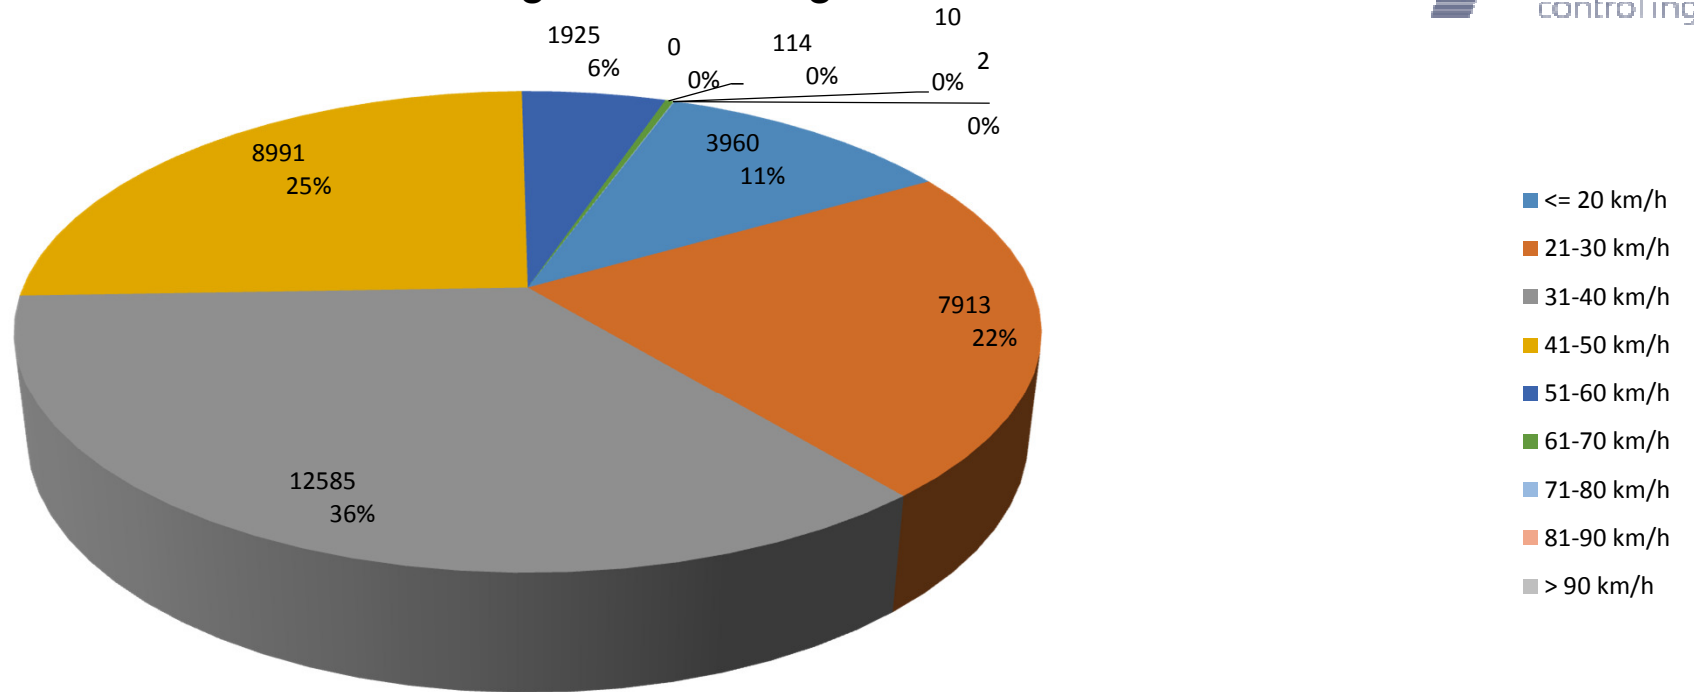

Verlauf Anzahl der Fahrzeuge

Auswertezeit Freitag, 10. August 2018,07:00 - Freitag, 17. August 2018,09:00						
Tempolimit	50 km/h	Werte	Fahrzeuge	Vd[km/h]	Vmax[km/h]	V85 [km/h]
Geschwindigkeitsübertretung	5,78 %	35500	5146	35	94	46
DTV	722					
DJV	263530					
Fahrtrichtung	Ankommend					
Bearbeiter:						
Kommentar: Fahrtrichtung Delmenhorster St						
Messort: Heemstraße; Höhe Polizei						
Ankommende Fahrzeuge Richtung:						
Abfahrende Fahrzeuge Richtung:						

Verteilung Geschwindigkeit

Auswertezeit	Freitag, 10. August 2018,07:00 - Freitag, 17. August 2018,09:00					
Tempolimit	50 km/h	Werte	Fahrzeuge	Vd[km/h]	Vmax[km/h]	V85 [km/h]
Geschwindigkeitsübertretung	5,78 %	35500	5146	35	94	46
DTV	722					
DJV	263530					
Fahrtrichtung	Ankommend					
Bearbeiter:						
Kommentar:	Fahrtrichtung Delmenhorster St					
Messort:	Heemstraße; Höhe Polizei					
Ankommende Fahrzeuge Richtung:						
Abfahrende Fahrzeuge Richtung:						