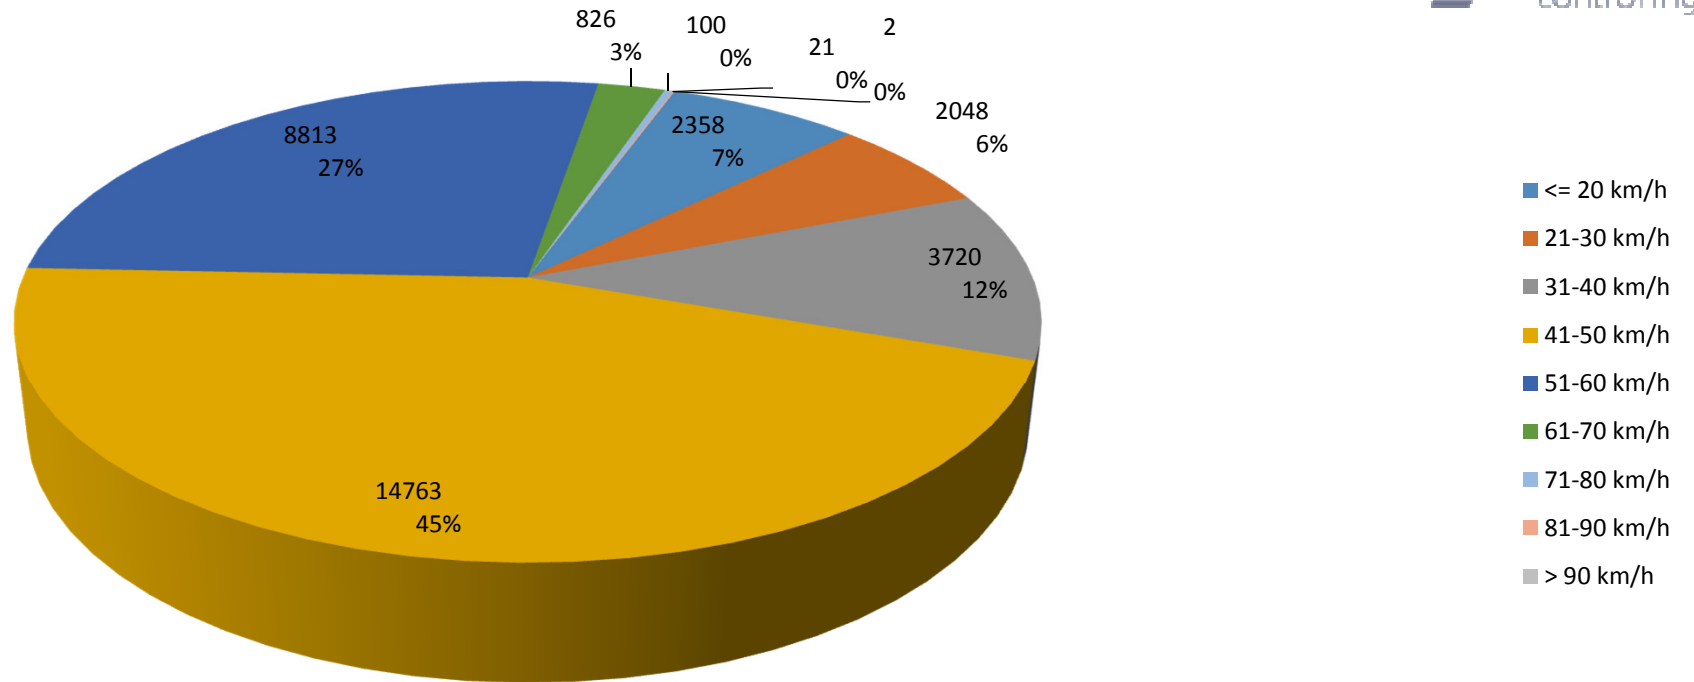

# Verlauf Anzahl der Fahrzeuge

<b>Auswertezeit</b> Freitag, 7. September 2018,09:00 - Freitag, 14. September 2018,09:00						
<b>Tempolimit</b>	50 km/h	<b>Werte</b>	<b>Fahrzeuge</b>	<b>Vd[km/h]</b>	<b>Vmax[km/h]</b>	<b>V85 [km/h]</b>
<b>Geschwindigkeitsübertretung</b>	29,90 %	32651	6038	44	109	54
<b>DTV</b>	857					
<b>DJV</b>	312805					
<b>Fahrtrichtung</b>	Ankommend					
<b>Bearbeiter:</b>						
<b>Kommentar:</b> stadteinwärts, Höhe Tewes						
<b>Messort:</b> Visbeker Straße						
<b>Ankommende Fahrzeuge Richtung:</b>						
<b>Abfahrende Fahrzeuge Richtung:</b>						

# Verteilung Geschwindigkeit

<b>Auswertezeit</b> Freitag, 7. September 2018,09:00 - Freitag, 14. September 2018,09:00						
<b>Tempolimit</b>	50 km/h	<b>Werte</b>	<b>Fahrzeuge</b>	<b>Vd[km/h]</b>	<b>Vmax[km/h]</b>	<b>V85 [km/h]</b>
<b>Geschwindigkeitsübertretung</b>	29,90 %	32651	6038	44	109	54
<b>DTV</b>	857					
<b>DJV</b>	312805					
<b>Fahrtrichtung</b>	Ankommend					
<b>Bearbeiter:</b>						
<b>Kommentar:</b> stadteinwärts, Höhe Tewes						
<b>Messort:</b> Visbeker Straße						
<b>Ankommende Fahrzeuge Richtung:</b>						
<b>Abfahrende Fahrzeuge Richtung:</b>						