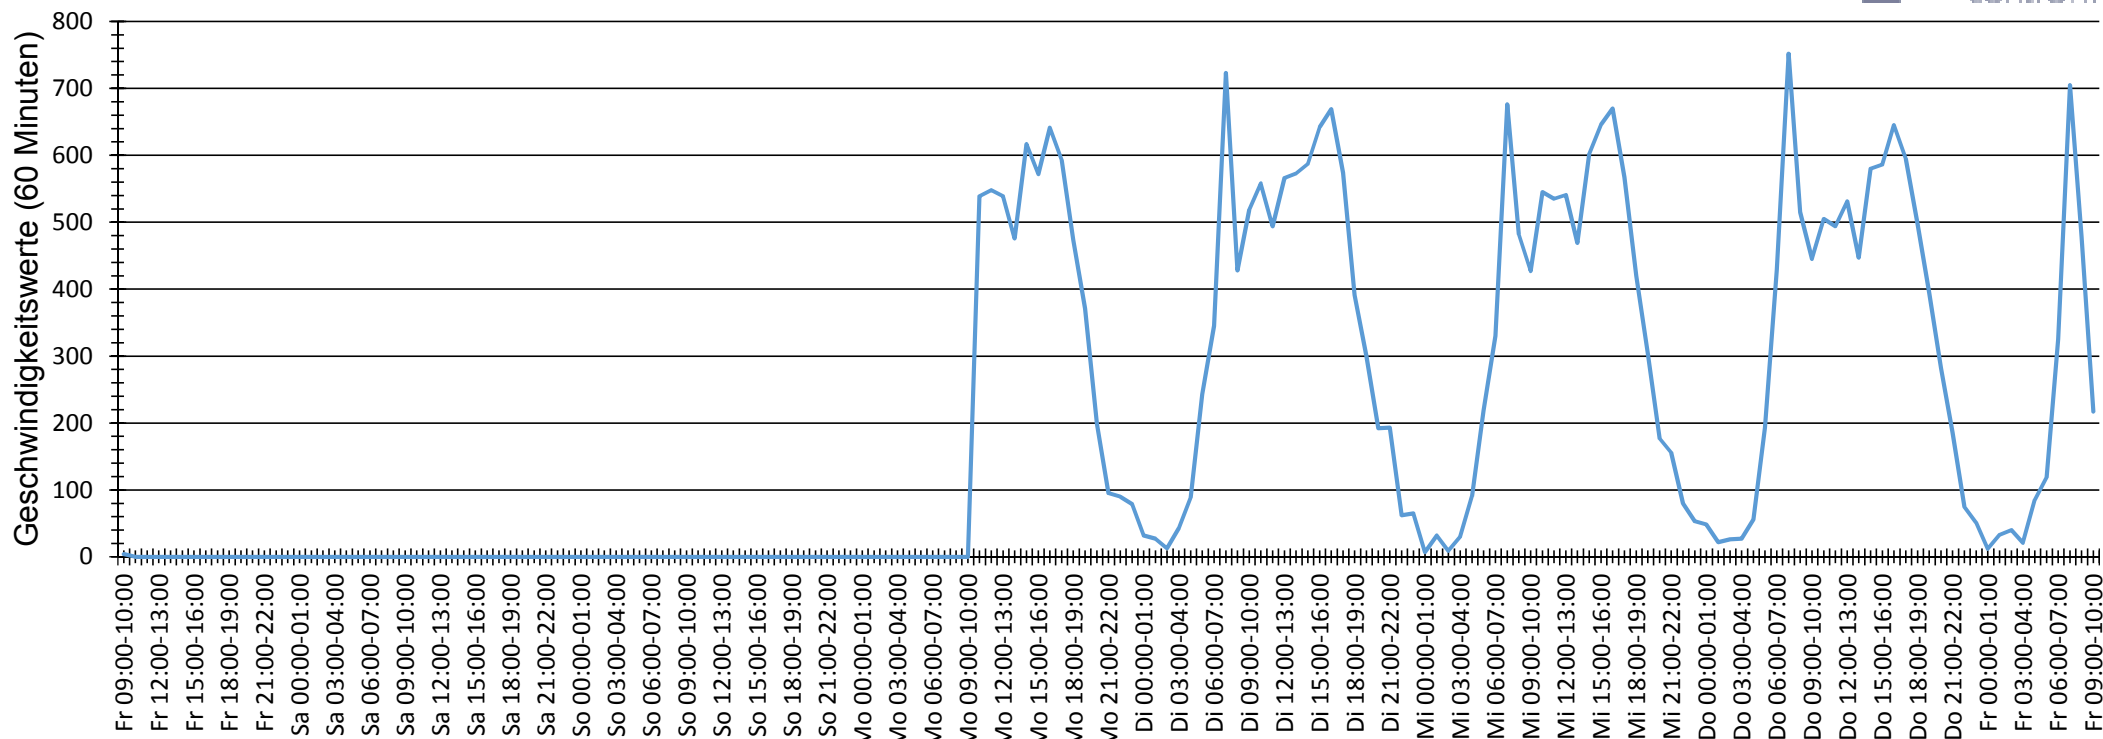

# Verlauf Anzahl der Geschwindigkeitswerte

<b>Auswertezeit</b> Freitag, 7. September 2018,09:00 - Freitag, 14. September 2018,09:00						
<b>Tempolimit</b>	50 km/h	<b>Werte</b>	<b>Fahrzeuge</b>	<b>Vd[km/h]</b>	<b>Vmax[km/h]</b>	<b>V85 [km/h]</b>
<b>Geschwindigkeitsübertretung</b>	29,90 %	32651	6038	44	109	54
<b>DTV</b>	857					
<b>DJV</b>	312805					
<b>Fahrtrichtung</b>	Ankommend					
<b>Bearbeiter:</b>						
<b>Kommentar:</b> stadteinwärts, Höhe Tewes						
<b>Messort:</b> Visbeker Straße						
<b>Ankommende Fahrzeuge Richtung:</b>						
<b>Abfahrende Fahrzeuge Richtung:</b>						

# Verlauf Anzahl der Fahrzeuge

<b>Auswertezeit</b> Freitag, 7. September 2018,09:00 - Freitag, 14. September 2018,09:00						
<b>Tempolimit</b>	50 km/h	<b>Werte</b>	<b>Fahrzeuge</b>	<b>Vd[km/h]</b>	<b>Vmax[km/h]</b>	<b>V85 [km/h]</b>
<b>Geschwindigkeitsübertretung</b>	29,90 %	32651	6038	44	109	54
<b>DTV</b>	857					
<b>DJV</b>	312805					
<b>Fahrtrichtung</b>	Ankommend					
<b>Bearbeiter:</b>						
<b>Kommentar:</b> stadteinwärts, Höhe Tewes						
<b>Messort:</b> Visbeker Straße						
<b>Ankommende Fahrzeuge Richtung:</b>						
<b>Abfahrende Fahrzeuge Richtung:</b>						

# Verteilung Geschwindigkeit

<b>Auswertezeit</b> Freitag, 7. September 2018,09:00 - Freitag, 14. September 2018,09:00						
<b>Tempolimit</b>	50 km/h	<b>Werte</b>	<b>Fahrzeuge</b>	<b>Vd[km/h]</b>	<b>Vmax[km/h]</b>	<b>V85 [km/h]</b>
<b>Geschwindigkeitsübertretung</b>	29,90 %	32651	6038	44	109	54
<b>DTV</b>	857					
<b>DJV</b>	312805					
<b>Fahrtrichtung</b>	Ankommend					
<b>Bearbeiter:</b>						
<b>Kommentar:</b> stadteinwärts, Höhe Tewes						
<b>Messort:</b> Visbeker Straße						
<b>Ankommende Fahrzeuge Richtung:</b>						
<b>Abfahrende Fahrzeuge Richtung:</b>						