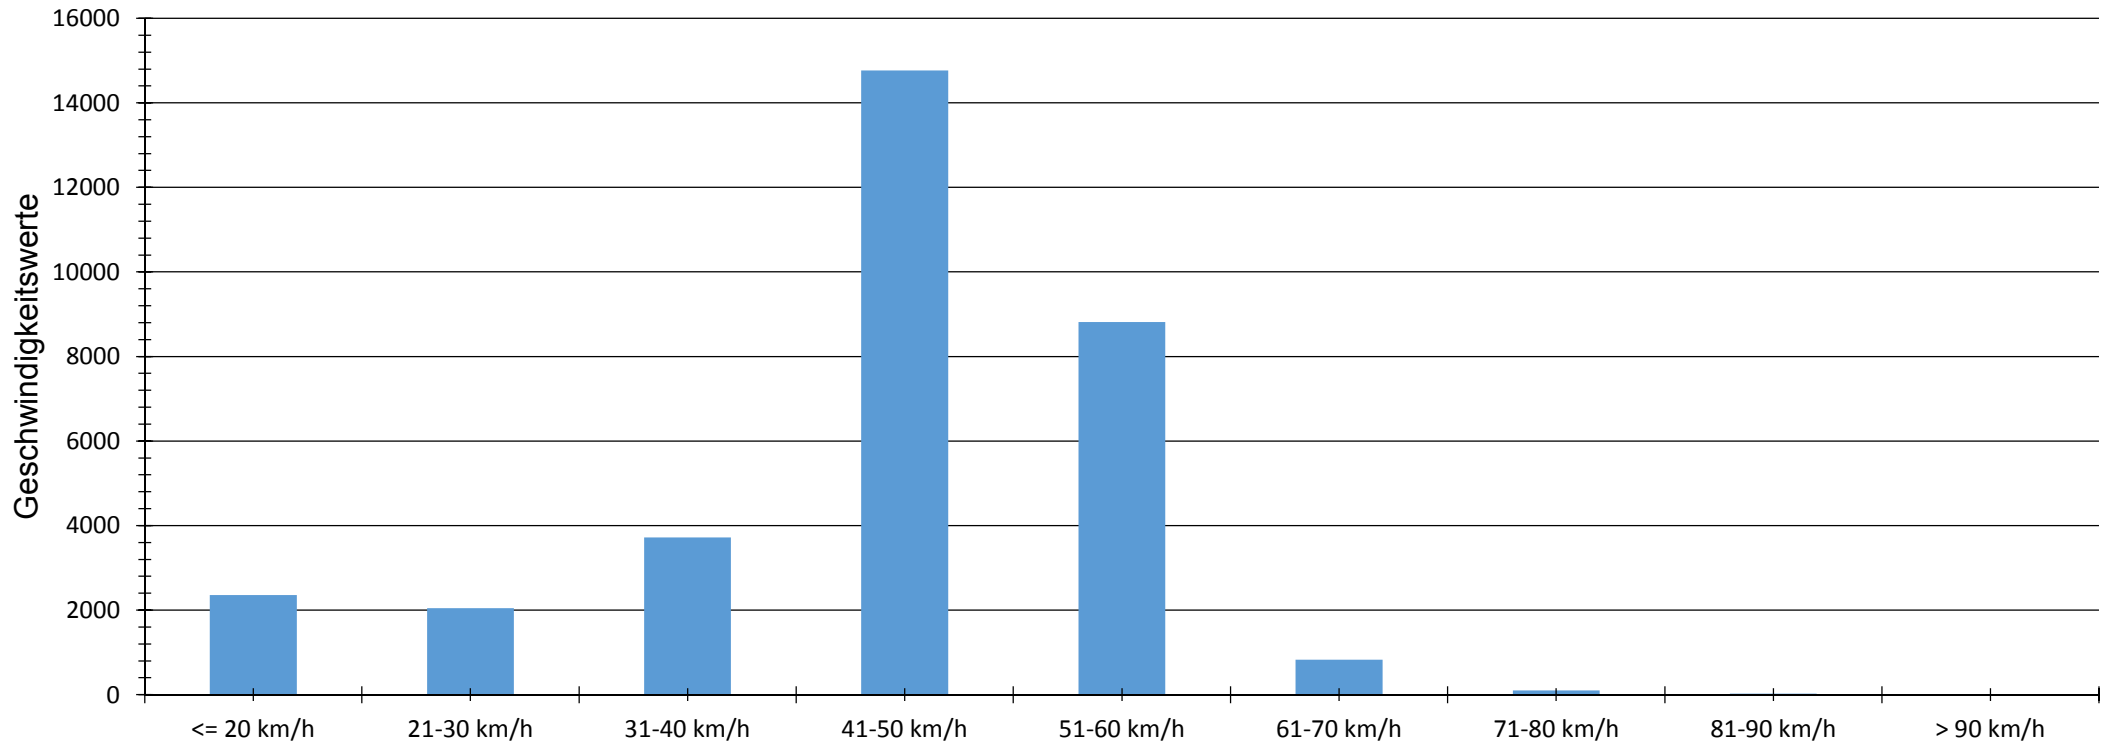

# Verlauf Mittlere und Maximale Geschwindigkeit

<b>Auswertezeit</b> Freitag, 7. September 2018,09:00 - Freitag, 14. September 2018,09:00						
<b>Tempolimit</b>	50 km/h	<b>Werte</b>	<b>Fahrzeuge</b>	<b>Vd[km/h]</b>	<b>Vmax[km/h]</b>	<b>V85 [km/h]</b>
<b>Geschwindigkeitsübertretung</b>	29,90 %	32651	6038	44	109	54
<b>DTV</b>	857					
<b>DJV</b>	312805					
<b>Fahrtrichtung</b>	Ankommend					
<b>Bearbeiter:</b>						
<b>Kommentar:</b>	stadteinwärts, Höhe Tewes					
<b>Messort:</b>	Visbeker Straße					
<b>Ankommende Fahrzeuge Richtung:</b>						
<b>Abfahrende Fahrzeuge Richtung:</b>						

# Verlauf Anzahl der Fahrzeuge

<b>Auswertezeit</b> Freitag, 7. September 2018,09:00 - Freitag, 14. September 2018,09:00						
<b>Tempolimit</b>	50 km/h	<b>Werte</b>	<b>Fahrzeuge</b>	<b>Vd[km/h]</b>	<b>Vmax[km/h]</b>	<b>V85 [km/h]</b>
<b>Geschwindigkeitsübertretung</b>	29,90 %	32651	6038	44	109	54
<b>DTV</b>	857					
<b>DJV</b>	312805					
<b>Fahrtrichtung</b>	Ankommend					
<b>Bearbeiter:</b>						
<b>Kommentar:</b> stadteinwärts, Höhe Tewes						
<b>Messort:</b> Visbeker Straße						
<b>Ankommende Fahrzeuge Richtung:</b>						
<b>Abfahrende Fahrzeuge Richtung:</b>						

# Verteilung Geschwindigkeit

<b>Auswertezeit</b> Freitag, 7. September 2018,09:00 - Freitag, 14. September 2018,09:00						
<b>Tempolimit</b>	50 km/h	<b>Werte</b>	<b>Fahrzeuge</b>	<b>Vd[km/h]</b>	<b>Vmax[km/h]</b>	<b>V85 [km/h]</b>
<b>Geschwindigkeitsübertretung</b>	29,90 %	32651	6038	44	109	54
<b>DTV</b>	857					
<b>DJV</b>	312805					
<b>Fahrtrichtung</b>	Ankommend					
<b>Bearbeiter:</b>						
<b>Kommentar:</b> stadteinwärts, Höhe Tewes						
<b>Messort:</b> Visbeker Straße						
<b>Ankommende Fahrzeuge Richtung:</b>						
<b>Abfahrende Fahrzeuge Richtung:</b>						