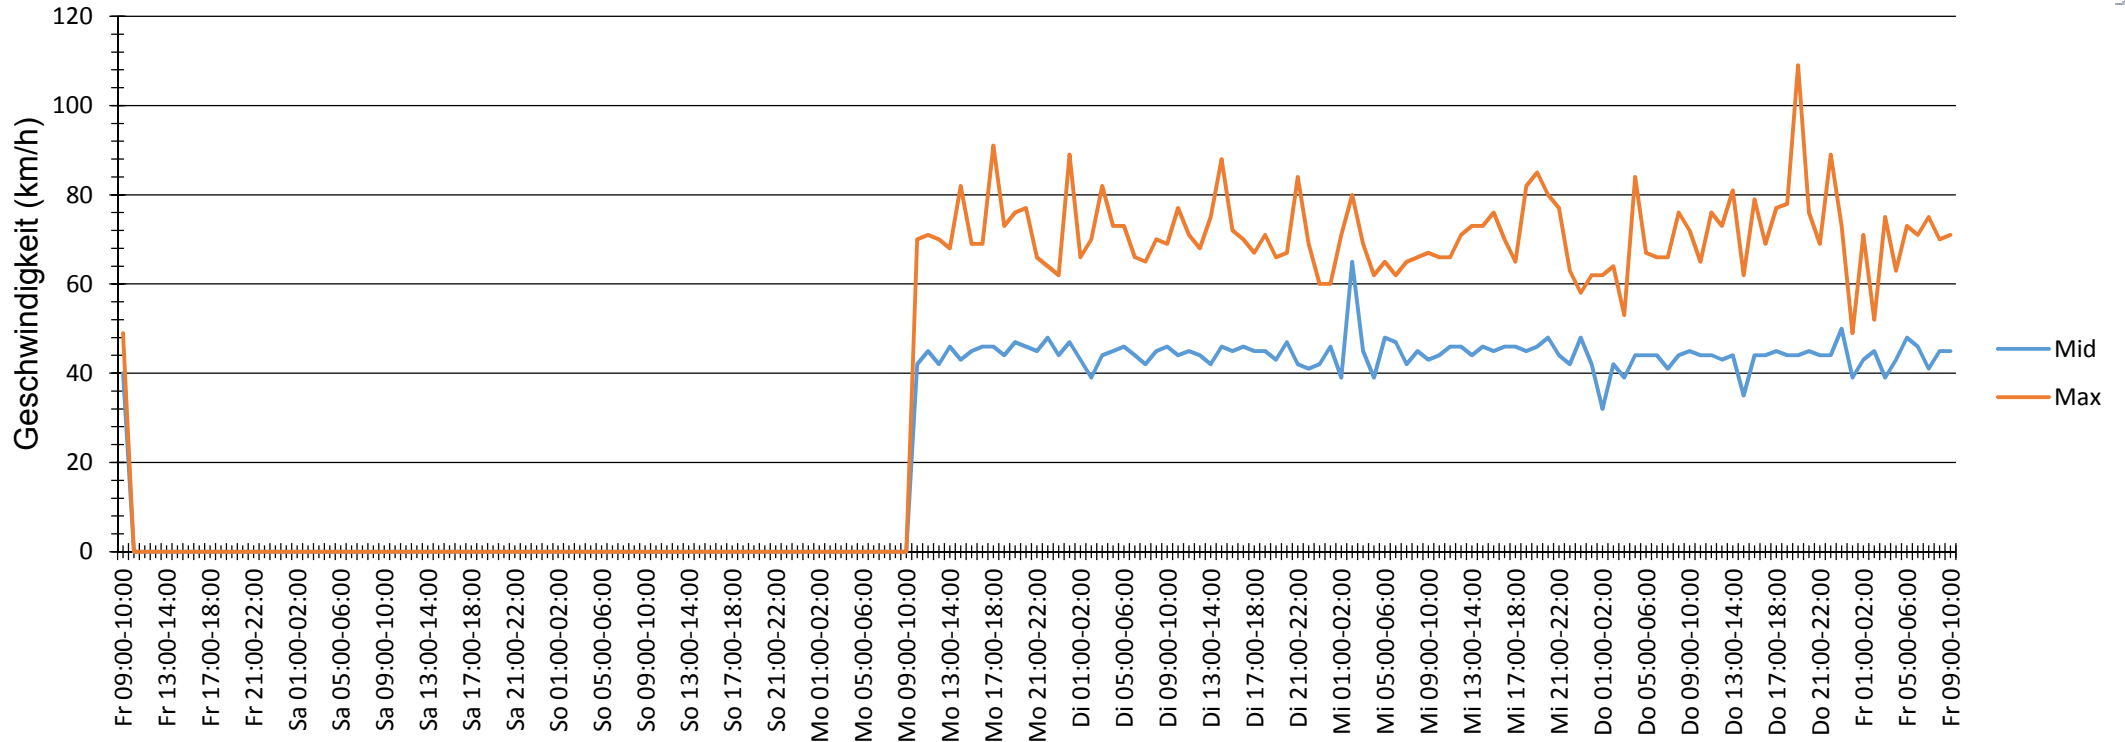

Verlauf Mittlere und Maximale Geschwindigkeit

Auswertezeit Freitag, 7. September 2018,09:00 - Freitag, 14. September 2018,09:00						
Tempolimit	50 km/h	Werte	Fahrzeuge	Vd[km/h]	Vmax[km/h]	V85 [km/h]
Geschwindigkeitsübertretung	29,90 %	32651	6038	44	109	54
DTV	857					
DJV	312805					
Fahrtrichtung	Ankommend					
Bearbeiter:						
Kommentar:	stadteinwärts, Höhe Tewes					
Messort:	Visbeker Straße					
Ankommende Fahrzeuge Richtung:						
Abfahrende Fahrzeuge Richtung: