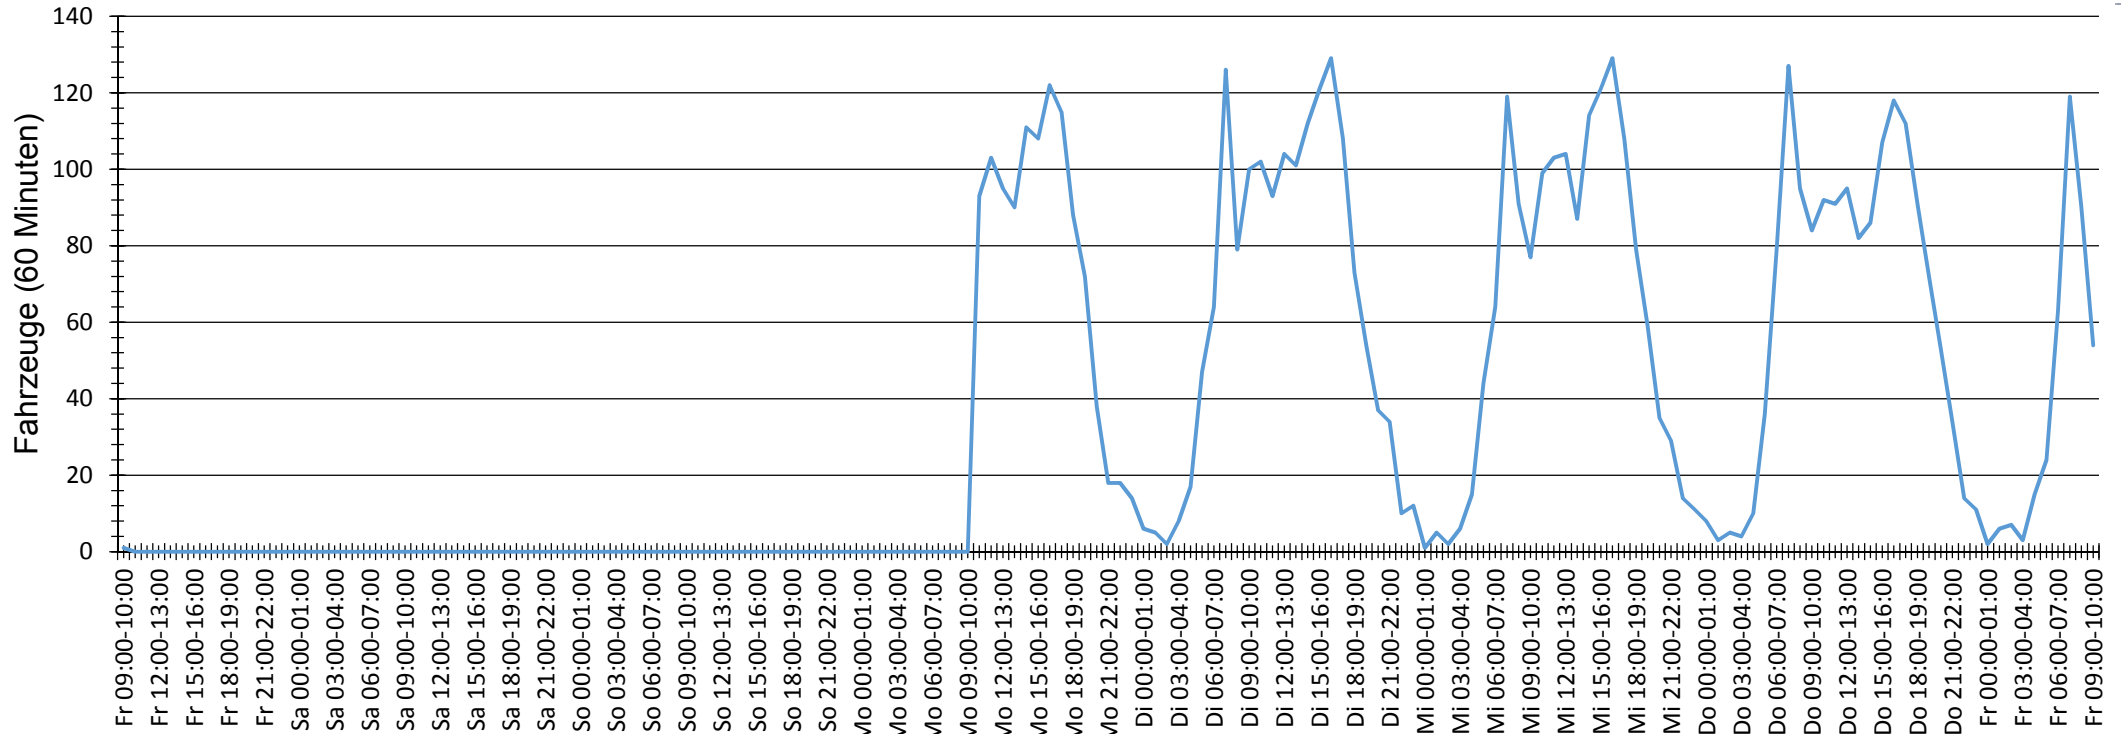

# Verlauf Anzahl der Fahrzeuge

<b>Auswertezeit</b> Freitag, 7. September 2018,09:00 - Freitag, 14. September 2018,09:00						
<b>Tempolimit</b>	50 km/h	<b>Werte</b>	<b>Fahrzeuge</b>	<b>Vd[km/h]</b>	<b>Vmax[km/h]</b>	<b>V85 [km/h]</b>
<b>Geschwindigkeitsübertretung</b>	29,90 %	32651	6038	44	109	54
<b>DTV</b>	857					
<b>DJV</b>	312805					
<b>Fahrtrichtung</b>	Ankommend					
<b>Bearbeiter:</b>						
<b>Kommentar:</b> stadteinwärts, Höhe Tewes						
<b>Messort:</b> Visbeker Straße						
<b>Ankommende Fahrzeuge Richtung:</b>						
<b>Abfahrende Fahrzeuge Richtung:</b>						

# Verteilung Geschwindigkeit

<b>Auswertezeit</b> Freitag, 7. September 2018,09:00 - Freitag, 14. September 2018,09:00						
<b>Tempolimit</b>	50 km/h	<b>Werte</b>	<b>Fahrzeuge</b>	<b>Vd[km/h]</b>	<b>Vmax[km/h]</b>	<b>V85 [km/h]</b>
<b>Geschwindigkeitsübertretung</b>	29,90 %	32651	6038	44	109	54
<b>DTV</b>	857					
<b>DJV</b>	312805					
<b>Fahrtrichtung</b>	Ankommend					
<b>Bearbeiter:</b>						
<b>Kommentar:</b> stadteinwärts, Höhe Tewes						
<b>Messort:</b> Visbeker Straße						
<b>Ankommende Fahrzeuge Richtung:</b>						
<b>Abfahrende Fahrzeuge Richtung:</b>						